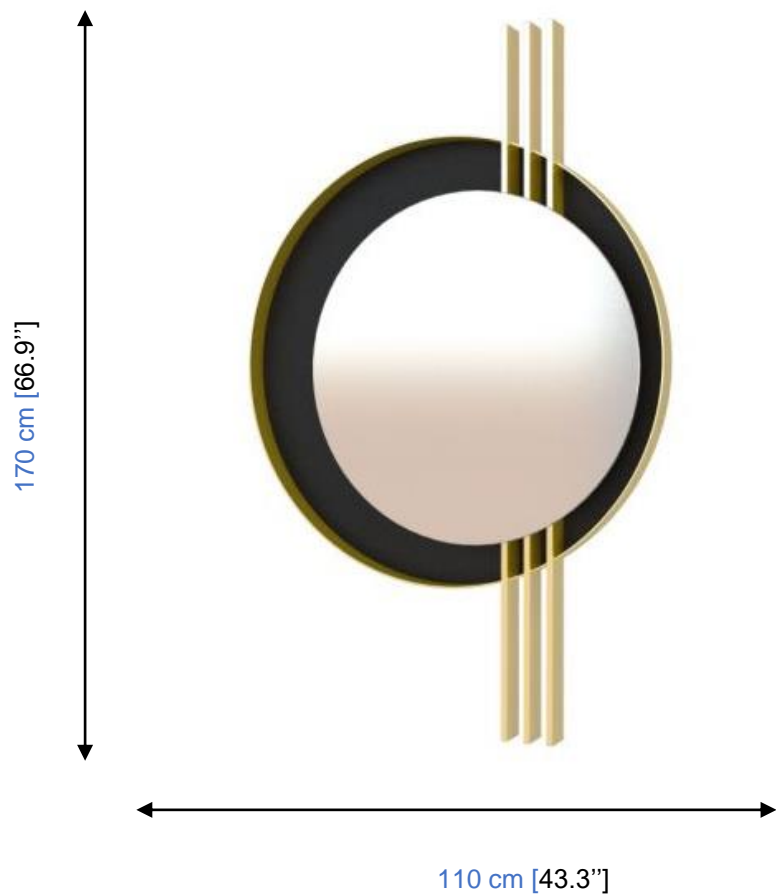

SOLTIS miroir - mirror - espejo

design Pierre DUBOIS & Aimé CECIL

Miroir en métal époxy laqué noir et inox titane, verre biseauté.

Mirror with black epoxy lacquered metal,
stainless steel with Titanium finish and bevelled glass.

Espejo en metal epoxi negro, acero inoxidable color titanio y cristal biselado.

SOLTIS miroir - mirror - espejo

design Pierre DUBOIS & Aimé CECIL

Miroir en métal époxy noir, laiton poli et verre biseauté.

Mirror with black epoxy lacquered metal, polished brass and bevelled glass.

Espejo en metal epoxi negro, latón pulido y cristal biselado.