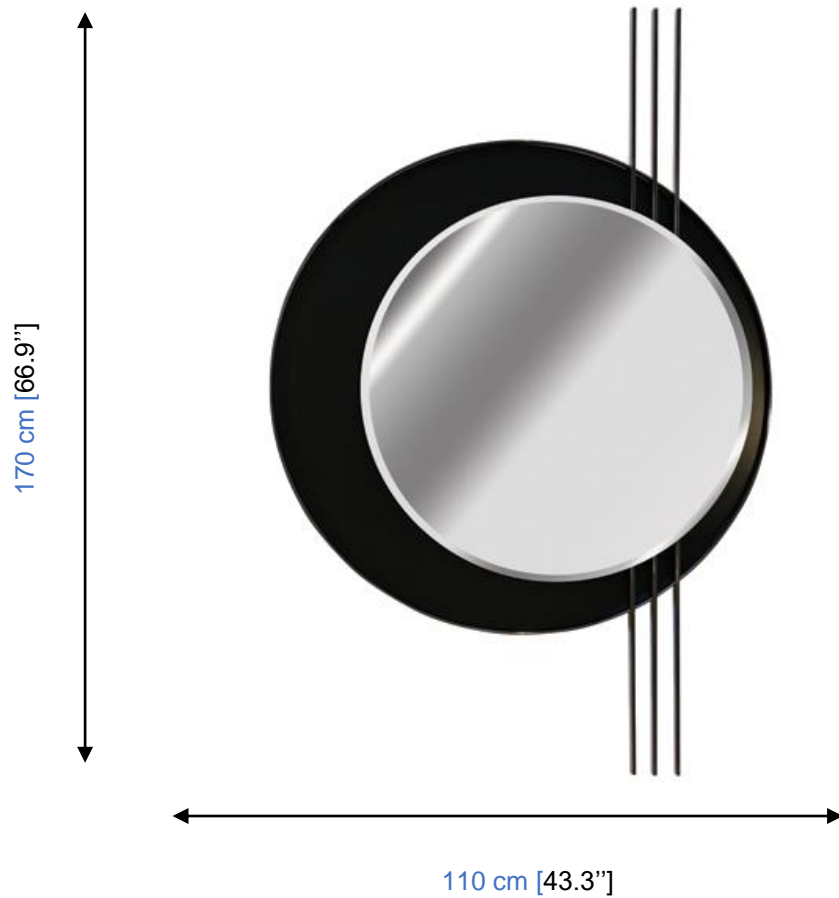

SOLTIS miroir - mirror - espejo

design Pierre DUBOIS & Aimé CECIL

Miroir en métal époxy laqué noir et inox titane, verre biseauté.

Mirror with black epoxy lacquered metal,
stainless steel with Titanium finish and bevelled glass.

Espejo en metal epoxi negro, acero inoxidable color titanio y cristal biselado.

SOLTIS miroir - mirror - espejo

design Pierre DUBOIS & Aimé CECIL

Miroir en métal époxy noir, laiton poli et verre biseauté.

Mirror with black epoxy lacquered metal, polished brass and bevelled glass.

Espejo en metal epoxi negro, latón pulido y cristal biselado.