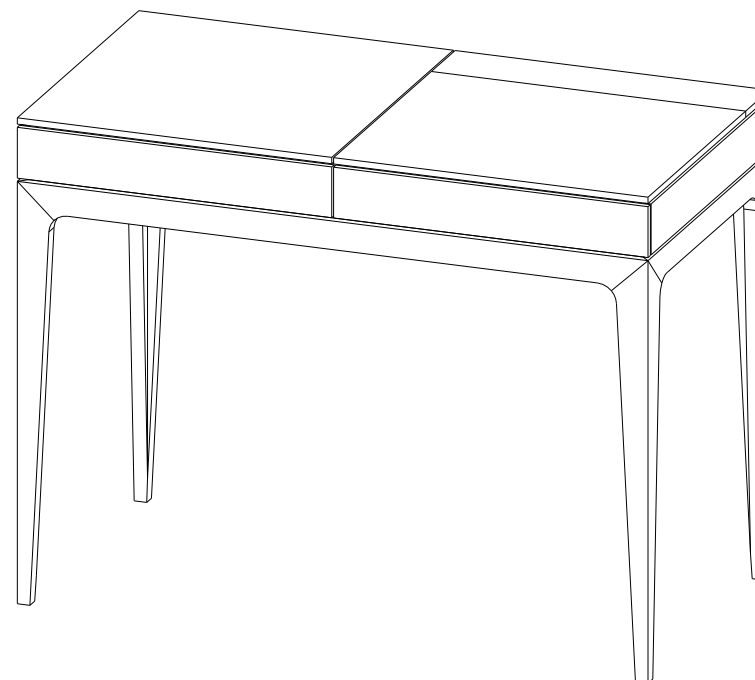

CTDV.SC01 - Bureau – L 125 H 76.5 P 55 cm

Bureau à 4 pieds, plateau avec 2 tiroirs en façade en panneaux de fibres de moyenne densité laqué mat, piètement en chêne massif teinté ou en hêtre patiné bronze ou laqué, nombreuses finitions disponibles.

CTDV.SC01 - Desk – L 49.2" H 30.1" P 21.6"

Desk with 4 legs, top with 2 drawers with front in MDF with matte lacquer finish, legs in stained solid oak. Many finishes available.

CTDV.SC01 - Mesa de despacho – L 125 A 76.5 P 55 cm

Mesa de despacho con 4 patas, sobre con 2 cajones en el frontal en médium lacado mate, pata en roble macizo tintado. Numerosos acabados disponibles.

Collection DEVOM

design Sandra Demuth

rochebobois
PARIS

Coiffeuse – Vanity – Tocador

Collection DEVOM

design Sandra Demuth

rocheboboiss
PARIS

CTDV.TC01 - Coiffeuse – L 100 H 76.5 P 51 cm

Coiffeuse à 4 pieds, plateau en panneaux de fibres de moyenne densité laqué mat, 1 abattant avec miroir, espace de rangement compartimenté revêtement synthétique et 1 tiroir. Piétement en chêne massif teinté ou en hêtre patiné bronze ou laqué, nombreuses finitions disponibles.