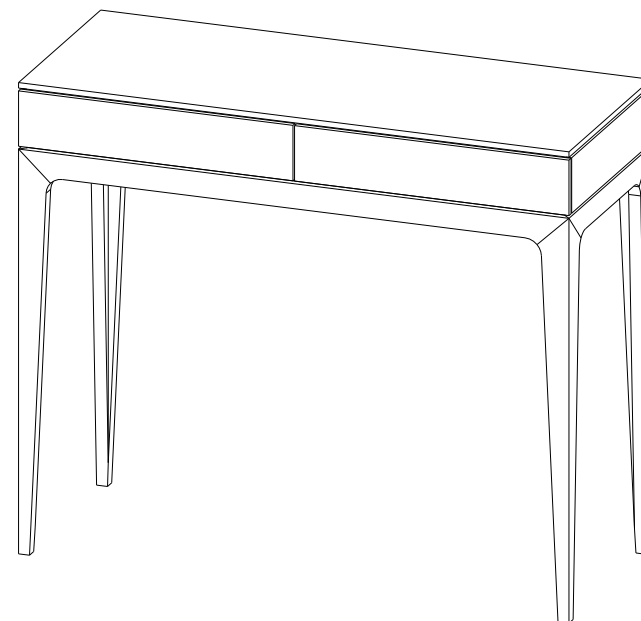

CTDV.CL01 - Console – L 100 H 85 P 39.5 cm

Console à 4 pieds, plateau avec 2 tiroirs en façade en panneaux de fibres de moyenne densité laqué mat, piètement en chêne massif teinté ou en hêtre patiné bronze ou laqué, nombreuses finitions disponibles.