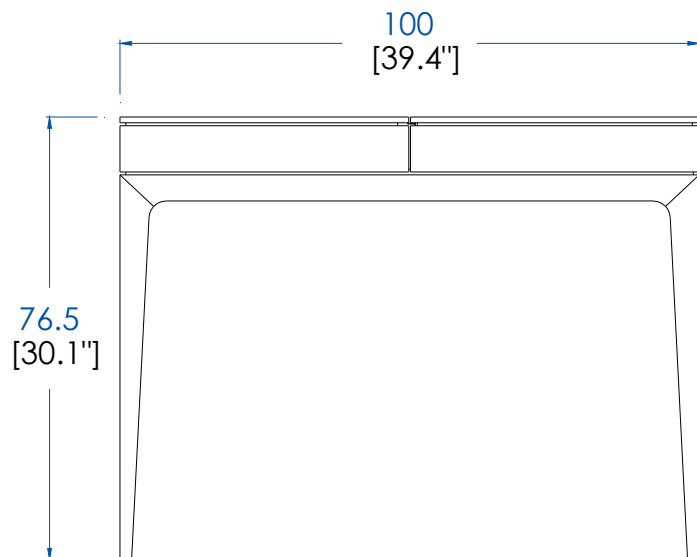

CTDV.SC01 - Bureau – L 125 H 76.5 P 55 cm

Bureau à 4 pieds, plateau avec 2 tiroirs en façade en panneaux de fibres de moyenne densité laqué mat, piètement en chêne massif teinté ou en hêtre patiné bronze ou laqué, nombreuses finitions disponibles.

CTDV.SC01 - Desk – L 49.2" H 30.1" P 21.6"

Desk with 4 legs, top with 2 drawers with front in MDF with matte lacquer finish, legs in stained solid oak. Many finishes available.

CTDV.SC01 - Mesa de despacho – L 125 A 76.5 P 55 cm

Coiffeuse – Vanity – Tocador

Collection DEVOM

design Sandra Demuth

rocheboboiss
PARIS

CTDV.TC01 - Coiffeuse – L 100 H 76.5 P 51 cm

Coiffeuse à 4 pieds, plateau en panneaux de fibres de moyenne densité laqué mat, 1 abattant avec miroir, espace de rangement compartimenté revêtement synthétique et 1 tiroir. Piétement en chêne massif teinté ou en hêtre patiné bronze ou laqué, nombreuses finitions disponibles.

CTDV.TC01 - Vanity – L 39.4" H 30.1" P 20.1"

Vanity with 4 legs, top in MDF with matte lacquer finish, 1 flap with a mirror, divided storage unit upholstered in leather-like fabric and 1 drawer. Legs in stained solid oak. Many finishes available.