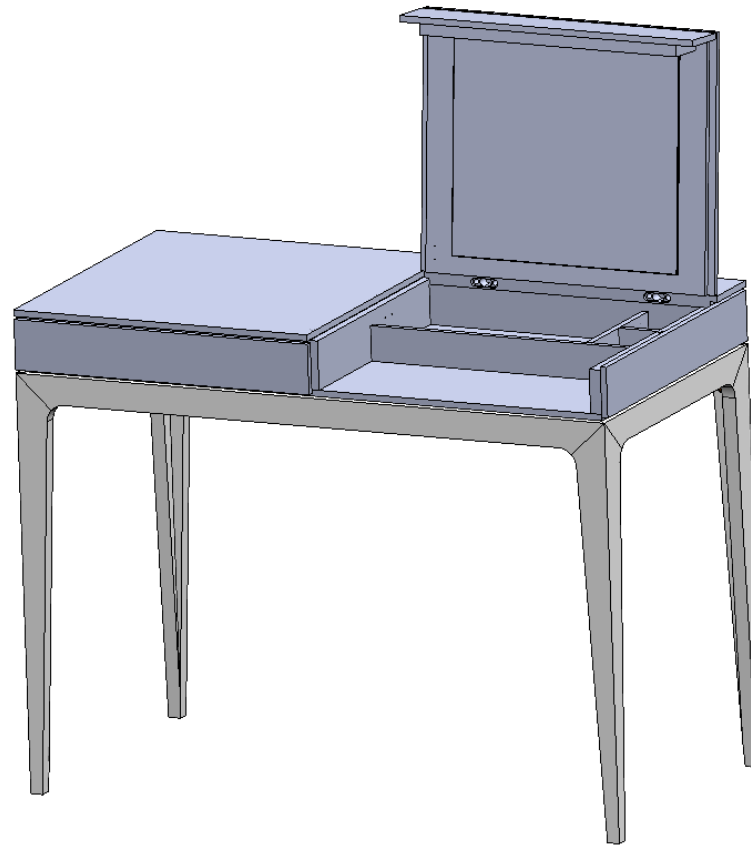

CTDV.SC01 - Bureau – L 125 H 76.5 P 55 cm

Bureau à 4 pieds, plateau avec 2 tiroirs en façade en panneaux de fibres de moyenne densité laqué mat, piètement en chêne massif teinté ou en hêtre patiné bronze ou laqué, nombreuses finitions disponibles.

CTDV.SC01 - Desk – L 49.2" H 30.1" P 21.6"

Desk with 4 legs, top with 2 drawers with front in MDF with matte lacquer finish, legs in stained solid oak. Many finishes available.

CTDV.SC01 - Mesa de despacho – L 125 A 76.5 P 55 cm

Mesa de despacho con 4 patas, sobre con 2 cajones en el frontal en médium lacado mate, pata en roble macizo tintado. Numerosos acabados disponibles.

Collection DEVOM

design Sandra Demuth

rochebobois
PARIS

Coiffeuse – Vanity – Tocador

Collection DEVOM

design Sandra Demuth

rocheboboiss
PARIS

CTDV.TC01 - Coiffeuse – L 100 H 76.5 P 51 cm

Coiffeuse à 4 pieds, plateau en panneaux de fibres de moyenne densité laqué mat, 1 abattant avec miroir, espace de rangement compartimenté revêtement synthétique et 1 tiroir. Piétement en chêne massif teinté ou en hêtre patiné bronze ou laqué, nombreuses finitions disponibles.