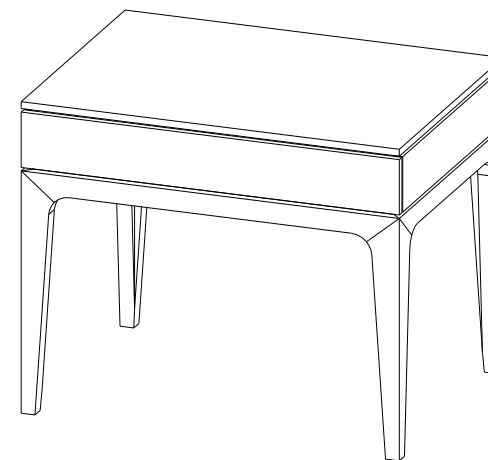

Collection DEVOM

design Sandra Demuth

rochebobois
PARIS

CTDV.CH01 - Chevet – L 55 H 45 P 40 cm

Chevet, 1 tiroir en panneaux de fibres de moyenne densité laqué mate avec système touche-lâche, piétement en chêne massif teinté ou en hêtre patiné bronze ou laqué, nombreuses finitions disponibles.

CTDV.CH01 - Bedside table – L 21.6" H 17.7" P 15.7"

Bedside table, 1 drawer with push-latch mechanism, legs in stained oak and storage unit with matte lacquer finish. Many finishes available.

CTDV.CH01 – Mesita – L 55 A 45 P 40 cm

Mesita, 1 cajón con sistema touche-lâche, base en roble tintado y módulo laca mate. Numerosos acabados disponibles.