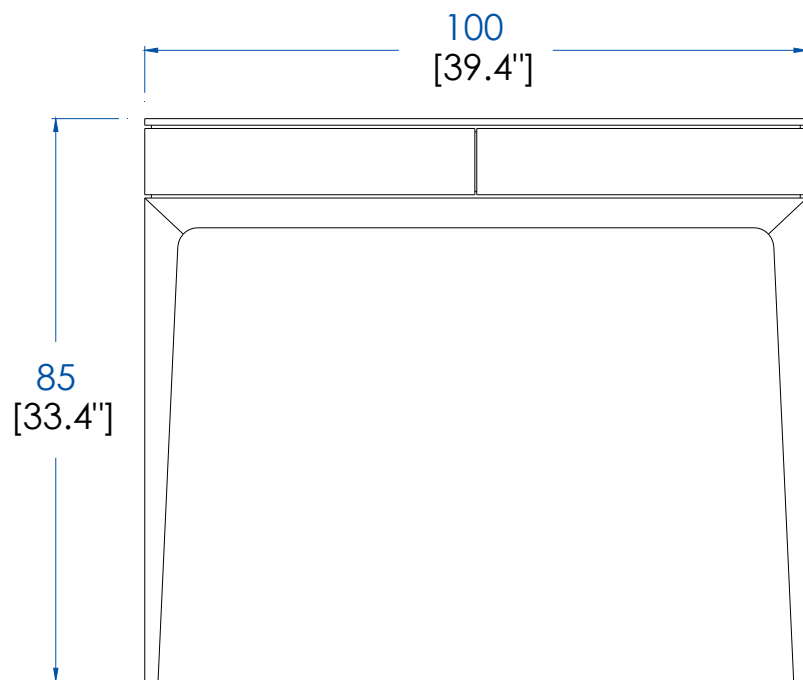

CTDV.SC01 - Desk – L 49.2" H 30.1" P 21.6"

Desk with 4 legs, top with 2 drawers with front in MDF with matte lacquer finish, legs in stained solid oak. Many finishes available.

CTDV.SC01 - Mesa de despacho – L 125 A 76.5 P 55 cm

CTDV.CL01 - Console – L 100 H 85 P 39.5 cm

Console à 4 pieds, plateau avec 2 tiroirs en façade en panneaux de fibres de moyenne densité laqué mat, piètement en chêne massif teinté ou en hêtre patiné bronze ou laqué, nombreuses finitions disponibles.