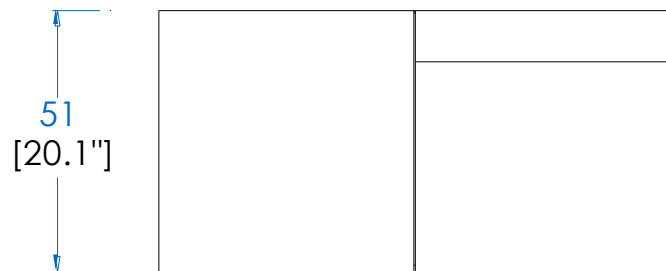

CTDV.TC01 - Tocador

Tocador con 4 patas, sobre en médium lacado mate, 1 abatible con espejo, espacio para almacenamiento compartimentado recubierto de tela aspecto pie y 1 cajón. Pata en roble macizo tintado. Numerosos acabados disponibles.

Fabricación europea