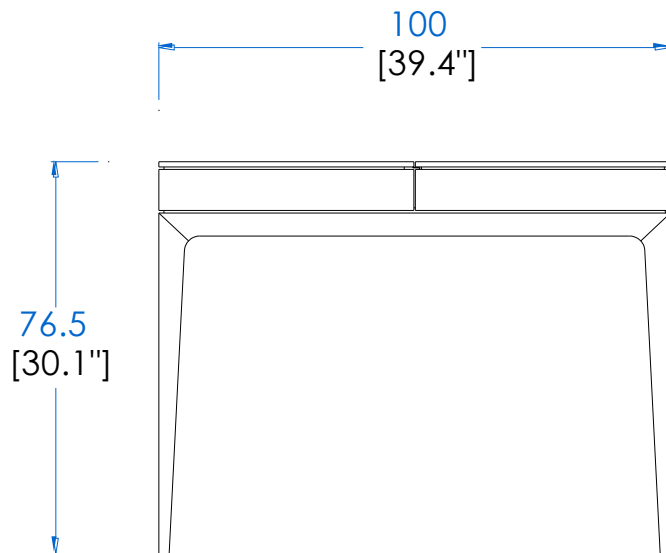

# Collection DEVOM

rochebobois  
PARIS

design Sandra Demuth

**CTDV.SC01 - Bureau** – L 125 H 76,5 P 55 cm

Bureau à 4 pieds, plateau avec 2 tiroirs en façade en panneaux de fibre de moyenne densité laqué mat, piétement en chêne massif teinté. Nombreuses finitions disponibles.  
Fabrication Européenne

**CTDV.SC01 - Desk** – L 49,2" H30,1" P 21,7"

Desk with 4 legs, top with 2 drawers with front in MDF with matte lacquer finish, legs in stained solid oak. Many finishes available.  
Manufactured in Europe.

# Collection DEVOM

rochebobois  
PARIS

design Sandra Demuth

**CTDV.TC01 - Coiffeuse** – L 100 H 76,5 P 51 cm

Coiffeuse à 4 pieds, plateau en panneaux de fibre de moyenne densité laqué mat, 1 abattant avec miroir, espace de rangement compartimenté recouvert de revêtement synthétique et 1 tiroir. Piétement en chêne massif teinté. Nombreuses finitions disponibles. Fabrication Européenne

**CTDV.TC01 - Vanity** – L 39,4" H 30,1" P 20,1"

Vanity with 4 legs, top in MDF with matte lacquer finish, 1 flap with a mirror, divided storage unit upholstered in leather-like fabric and 1 drawer. Legs in stained solid oak. Many finishes available.