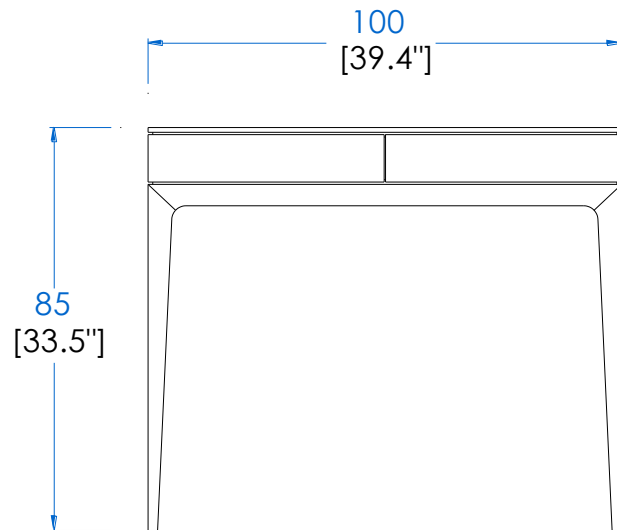

# Collection DEVOM

rochebobois  
PARIS

design Sandra Demuth

**CTDV.CL01 - Console – L 100 H 85 P 39,5 cm**

Console à 4 pieds, plateau avec 2 tiroirs et façade en panneaux de fibre de moyenne densité laqué mat, piètement en chêne massif teinté. Nombreuses finitions disponibles. Fabrication Européenne