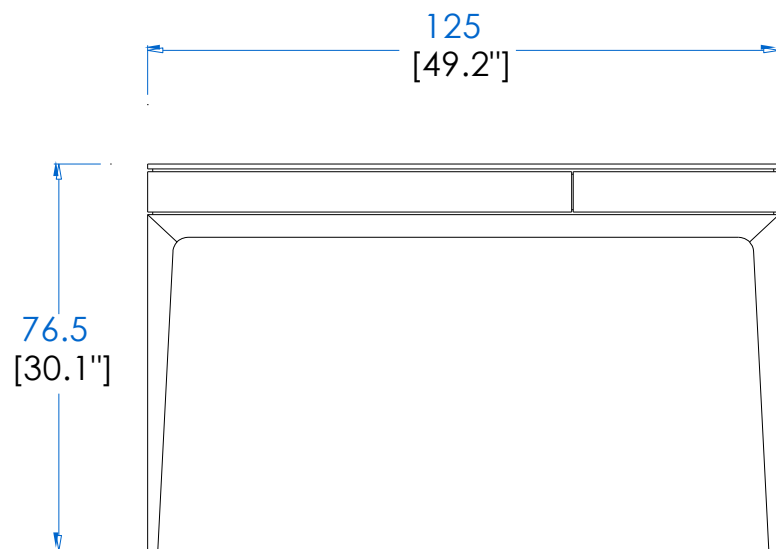

# Collection DEVOM

rochebobois  
PARIS

design Sandra Demuth

**CTDV.SC01 - Bureau** – L 125 H 76,5 P 55 cm

Bureau à 4 pieds, plateau avec 2 tiroirs en façade en panneaux de fibre de moyenne densité laqué mat, piétement en chêne massif teinté. Nombreuses finitions disponibles.  
Fabrication Européenne

**CTDV.SC01 - Desk** – L 49,2" H30,1" P 21,7"

Desk with 4 legs, top with 2 drawers with front in MDF with matte lacquer finish, legs in stained solid oak. Many finishes available.  
Manufactured in Europe.

# Collection DEVOM

rochebobois  
PARIS

design Sandra Demuth

**CTDV.TC01 - Coiffeuse** – L 100 H 76,5 P 51 cm

Coiffeuse à 4 pieds, plateau en panneaux de fibre de moyenne densité laqué mat, 1 abattant avec miroir, espace de rangement compartimenté recouvert de revêtement synthétique et 1 tiroir. Piétement en chêne massif teinté. Nombreuses finitions disponibles. Fabrication Européenne

**CTDV.TC01 - Vanity** – L 39,4" H 30,1" P 20,1"

Vanity with 4 legs, top in MDF with matte lacquer finish, 1 flap with a mirror, divided storage unit upholstered in leather-like fabric and 1 drawer. Legs in stained solid oak. Many finishes available.