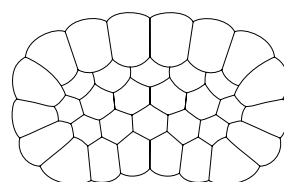

BUBBLE CURVE

design Sacha LAKIC

rochebobo
PARIS

FICHE TECHNIQUE / TECHNICAL SPECIFICATIONS / FICHA TECNICA:

Structure bois FSC : Sapin massif, multiplis de pin, panneaux de particules (CARB)
Suspension : Sangles élastiques
Garnissage assise : Mousse polyuréthane bi-densité 35soft-22 kg/m³
Garnissage dossier : Mousse polyuréthane bi-densité 35soft-22 kg/m³
Piétement : Hêtre massif verni teinté Wengé

BUBBLE CURVE

design Sacha LAKIC

rochebobois
PARIS

38 Canapé 5 places arrondi
5-seat curved sofa
Sofá 5 plazas redondeado

36 Canapé 3-4 places arrondi
3-4-seat curved sofa
Sofá 3-4 plazas redondeado

26 Canapé 2,5 places arrondi
2,5-seat curved sofa
Sofá 2,5 plazas redondeado

99 Coussin carré
Square cushion
Cojín cuadrado