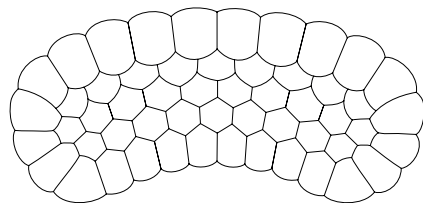

BUBBLE CURVE

design Sacha LAKIC

rochebobo
PARIS

FICHE TECHNIQUE / TECHNICAL SPECIFICATIONS / FICHA TECNICA:

Structure bois FSC : Sapin massif, multiplis de pin, panneaux de particules (CARB)
Suspension : Sangles élastiques
Garnissage assise : Mousse polyuréthane bi-densité 35soft-22 kg/m³
Garnissage dossier : Mousse polyuréthane bi-densité 35soft-22 kg/m³
Piétement : Hêtre massif verni teinté Wengé

OPTIONS / OPTIONS / OPCIONES:

- Coussin déco
- Square cushion
- Cojín cuadrado

La structure de ce canapé est certifiée FSC™ mixte. Elle est composée de matériaux provenant de forêts certifiées FSC™ gérées de façon responsable et d'autres sources contrôlées.
This sofa's structure has FSC™ Mix certification. It is made with a mixture of materials from responsibly managed, FSC™-certified forests and from other controlled sources.
La estructura de este sofá está certificada FSC™ mixto. Está compuesta de materiales provenientes de bosques certificados FSC™ gestionados responsablemente y de otras fuentes controladas.

BUBBLE CURVE

design Sacha LAKIC

rochebobois
PARIS

38 Canapé 5 places arrondi
5-seat curved sofa
Sofá 5 plazas redondeado

36 Canapé 3-4 places arrondi
3-4-seat curved sofa
Sofá 3-4 plazas redondeado

26 Canapé 2,5 places arrondi
2,5-seat curved sofa
Sofá 2,5 plazas redondeado