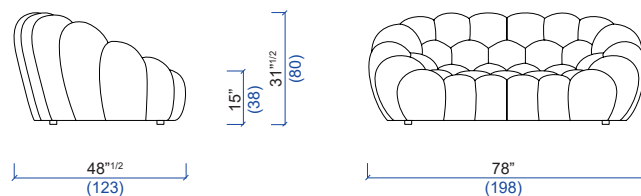

BUBBLE CURVE

design Sacha LAKIC

rochebobo
PARIS

FICHE TECHNIQUE / TECHNICAL SPECIFICATIONS / FICHA TECNICA:

Structure bois FSC : Sapin massif, multiplis de pin, panneaux de particules (CARB)
Suspension : Sangles élastiques
Garnissage assise : Mousse polyuréthane bi-densité 35soft-22 kg/m³
Garnissage dossier : Mousse polyuréthane bi-densité 35soft-22 kg/m³
Piétement : Hêtre massif verni teinté Wengé

BUBBLE CURVE

design Sacha LAKIC

rochebobois
PARIS

38 Canapé 5 places arrondi
5-seat curved sofa
Sofá 5 plazas redondeado

36 Canapé 3-4 places arrondi
3-4-seat curved sofa
Sofá 3-4 plazas redondeado

26 Canapé 2,5 places arrondi
2,5-seat curved sofa
Sofá 2,5 plazas redondeado