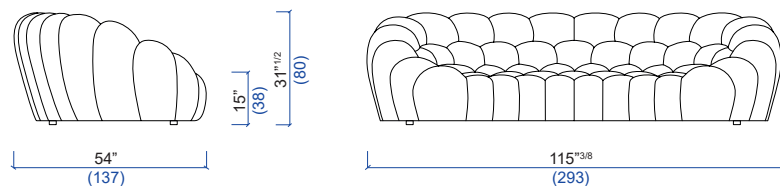

BUBBLE CURVE

design Sacha LAKIC

rochebobo
PARIS

FICHE TECHNIQUE / TECHNICAL SPECIFICATIONS / FICHA TECNICA:

Structure bois FSC : Sapin massif, multiplis de pin, panneaux de particules (CARB)
Suspension : Sangles élastiques
Garnissage assise : Mousse polyuréthane bi-densité 35soft-22 kg/m³
Garnissage dossier : Mousse polyuréthane bi-densité 35soft-22 kg/m³
Piétement : Hêtre massif verni teinté Wengé

BUBBLE CURVE

design Sacha LAKIC

rochebobois
PARIS

38 Canapé 5 places arrondi
5-seat curved sofa
Sofá 5 plazas redondeado

36 Canapé 3-4 places arrondi
3-4-seat curved sofa
Sofá 3-4 plazas redondeado

26 Canapé 2,5 places arrondi
2,5-seat curved sofa
Sofá 2,5 plazas redondeado