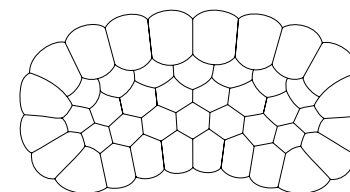

BUBBLE CURVE

design Sacha LAKIC

rochebobo
PARIS

FICHE TECHNIQUE / TECHNICAL SPECIFICATIONS / FICHA TECNICA:

Structure bois FSC : Sapin massif, multiplis de pin, panneaux de particules (CARB)
Suspension : Sangles élastiques
Garnissage assise : Mousse polyuréthane bi-densité 35soft-22 kg/m³
Garnissage dossier : Mousse polyuréthane bi-densité 35soft-22 kg/m³
Piétement : Hêtre massif verni teinté Wengé

BUBBLE CURVE

design Sacha LAKIC

rochebobois
PARIS

38 Canapé 5 places arrondi
5-seat curved sofa
Sofá 5 plazas redondeado

36 Canapé 3-4 places arrondi
3-4-seat curved sofa
Sofá 3-4 plazas redondeado

26 Canapé 2,5 places arrondi
2,5-seat curved sofa
Sofá 2,5 plazas redondeado

99 Coussin carré
Square cushion
Cojín cuadrado