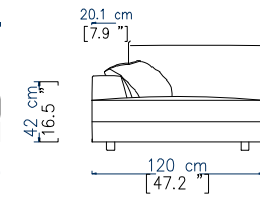

EL26

EL27

MERIDIENNE GAUCHE
MERIDIENNE LEFT
MERIDIENNE IZQUIERDA

MERIDIENNE DROITE
MERIDIENNE RIGHT
MERIDIENNE DERECHA