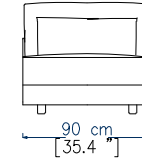

EOLE 2

design studio ROCHE BOBOIS

rocheboboib
PARIS

EL21