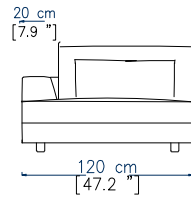

EOLE 2

design studio ROCHE BOBOIS

rocheboboib
PARIS

EL21