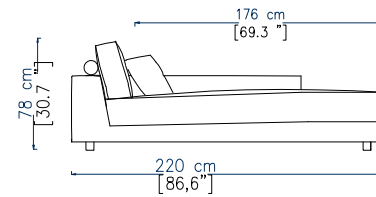

COMPOSITION 5 ELEMENTS L.158,27"W x 30,71"H x 111,02"D:

- RIGHT MERIDIENNE L.47.24"W x 30.71"H x 86.61"D
- Nr.2 ARMLESS CHAIR L. 35.43"W x 30.71"H x 40.16"D
- SQUARE CORNER L. 40.16"W x 30.71"H x 40.16"D
- 2-SEAT 1-ARM UNIT RIGHT ARMREST L. 70.87"W x 30.71"H x 40.16"D

CHAISE LONGUE
LOUNGE CHAIR
CHAISE LONGUE

CHAISE LONGUE
LOUNGE CHAIR
CHAISE LONGUE

EL28

POUF CARRE
SQUARE OTTOMAN
PUF CUADRADO

EL29

POUF CARRE
SQUARE OTTOMAN
PUF CUADRADO

EL30

POUF CARRE
SQUARE OTTOMAN
PUF CUADRADO