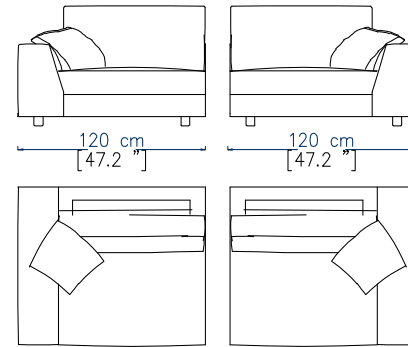

COMPOSITION 5 ELEMENTS L.158,27"W x 30,71"H x 111,02"D:

- RIGHT MERIDIENNE L.47.24"W x 30.71"H x 86.61"D
- Nr.2 ARMLESS CHAIR L. 35.43"W x 30.71"H x 40.16"D
- SQUARE CORNER L. 40.16"W x 30.71"H x 40.16"D
- 2-SEAT 1-ARM UNIT RIGHT ARMREST L. 70.87"W x 30.71"H x 40.16"D

EL11

BATARD 1 PLACE
ACC. DROIT
1-SEAT 1-ARM UNIT
RIGHT ARMREST
BATARD 1 PL. APY.
DERECHO

EL12

BATARD 1 PLACE
ACC. GAUCHE
1-SEAT 1-ARM UNIT
LEFT ARMREST
BATARD 1 PL. APY.
IZQUIERDO

EL13

BATARD 1 PLACE
ACC. DROIT
1-SEAT 1-ARM UNIT
RIGHT ARMREST
BATARD 1 PL. APY.
DERECHO