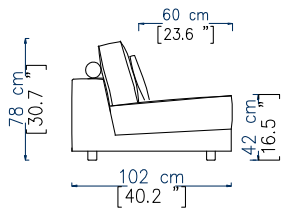

COMPOSITION 5 ELEMENTS L.158,27"W x 30,71"H x 111,02"D:

- RIGHT MERIDIENNE L.47.24"W x 30.71"H x 86.61"D
- Nr.2 ARMLESS CHAIR L. 35.43"W x 30.71"H x 40.16"D
- SQUARE CORNER L. 40.16"W x 30.71"H x 40.16"D
- 2-SEAT 1-ARM UNIT RIGHT ARMREST L. 70.87"W x 30.71"H x 40.16"D

EL11

BATARD 1 PLACE
ACC. DROIT
1-SEAT 1-ARM UNIT
RIGHT ARMREST
BATARD 1 PL. APY.
DERECHO

EL12

BATARD 1 PLACE
ACC. GAUCHE
1-SEAT 1-ARM UNIT
LEFT ARMREST
BATARD 1 PL. APY.
IZQUIERDO

EL13

BATARD 1 PLACE
ACC. DROIT
1-SEAT 1-ARM UNIT
RIGHT ARMREST
BATARD 1 PL. APY.
DERECHO

EL14

BATARD 1 PLACE
ACC. GAUCHE
1-SEAT 1-ARM UNIT
LEFT ARMREST
BATARD 1 PL. APY.
IZQUIERDO

EL15

BATARD 1 PLACE
ACC. DROIT
1-SEAT 1-ARM UNIT
RIGHT ARMREST
BATARD 1 PL. APY.
DERECHO

EL16

CHAUFFEUSE
ARMLESS CHAIR
CHAUFFEUSE