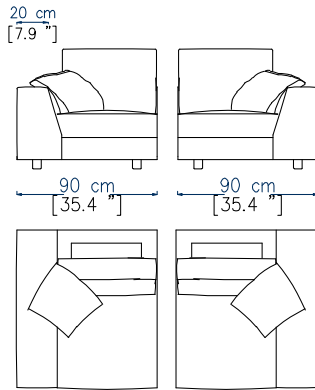

EOLE 2

design studio ROCHE BOBOIS

rochebobois
PARIS

EL10

BATARD 1 PLACE
ACC. GAUCHE
1-SEAT 1-ARM UNIT
LEFT ARMREST
BATARD 1 PL. APY.
IZQUIERDO

EL11

BATARD 1 PLACE
ACC. DROIT
1-SEAT 1-ARM UNIT
RIGHT ARMREST
BATARD 1 PL. APY.
DERECHO