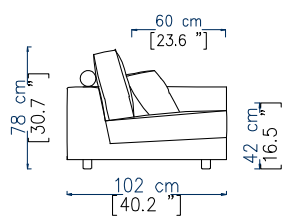

EOLE 2

design studio ROCHE BOBOIS

rochebobois
PARIS

EL10

BATARD 1 PLACE
ACC. GAUCHE
1-SEAT 1-ARM UNIT
LEFT ARMREST
BATARD 1 PL. APY.
IZQUIERDO

EL11

BATARD 1 PLACE
ACC. DROIT
1-SEAT 1-ARM UNIT
RIGHT ARMREST
BATARD 1 PL. APY.
DERECHO