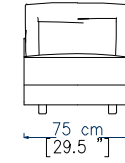

EOLE 2

design studio ROCHE BOBOIS

rocheboboib
PARIS

EL21