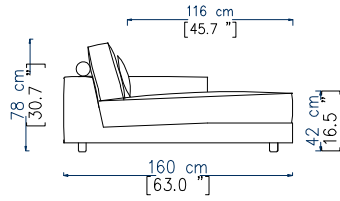

EOLE 2

design studio ROCHE BOBOIS

rocheboboib
PARIS

EL21

EL22

EL24

EL25

CHAISE LONGUE ACC. GAUCHE
LOUNGE CHAIR LEFT ARMREST
CHAISE LONGUE APOY.
IZQUIERDO

CHAISE LONGUE ACC. DROITE
LOUNGE CHAIR RIGHT ARMREST
CHAISE LONGUE APOY. DERECHO

CHAISE LONGUE
LOUNGE CHAIR
CHAISE LONGUE

CHAISE LONGUE
LOUNGE CHAIR
CHAISE LONGUE

CHAISE LONGUE
LOUNGE CHAIR
CHAISE LONGUE