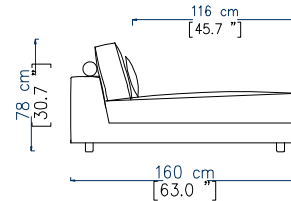

EOLE 2

design studio ROCHE BOBOIS

rocheboboib
PARIS

EL21

EL22

EL24

EL25

CHAISE LONGUE ACC. GAUCHE
LOUNGE CHAIR LEFT ARMREST
CHAISE LONGUE APOY.
IZQUIERDO

CHAISE LONGUE ACC. DROITE
LOUNGE CHAIR RIGHT ARMREST
CHAISE LONGUE APOY. DERECHO

CHAISE LONGUE
LOUNGE CHAIR
CHAISE LONGUE

CHAISE LONGUE
LOUNGE CHAIR
CHAISE LONGUE

CHAISE LONGUE
LOUNGE CHAIR
CHAISE LONGUE