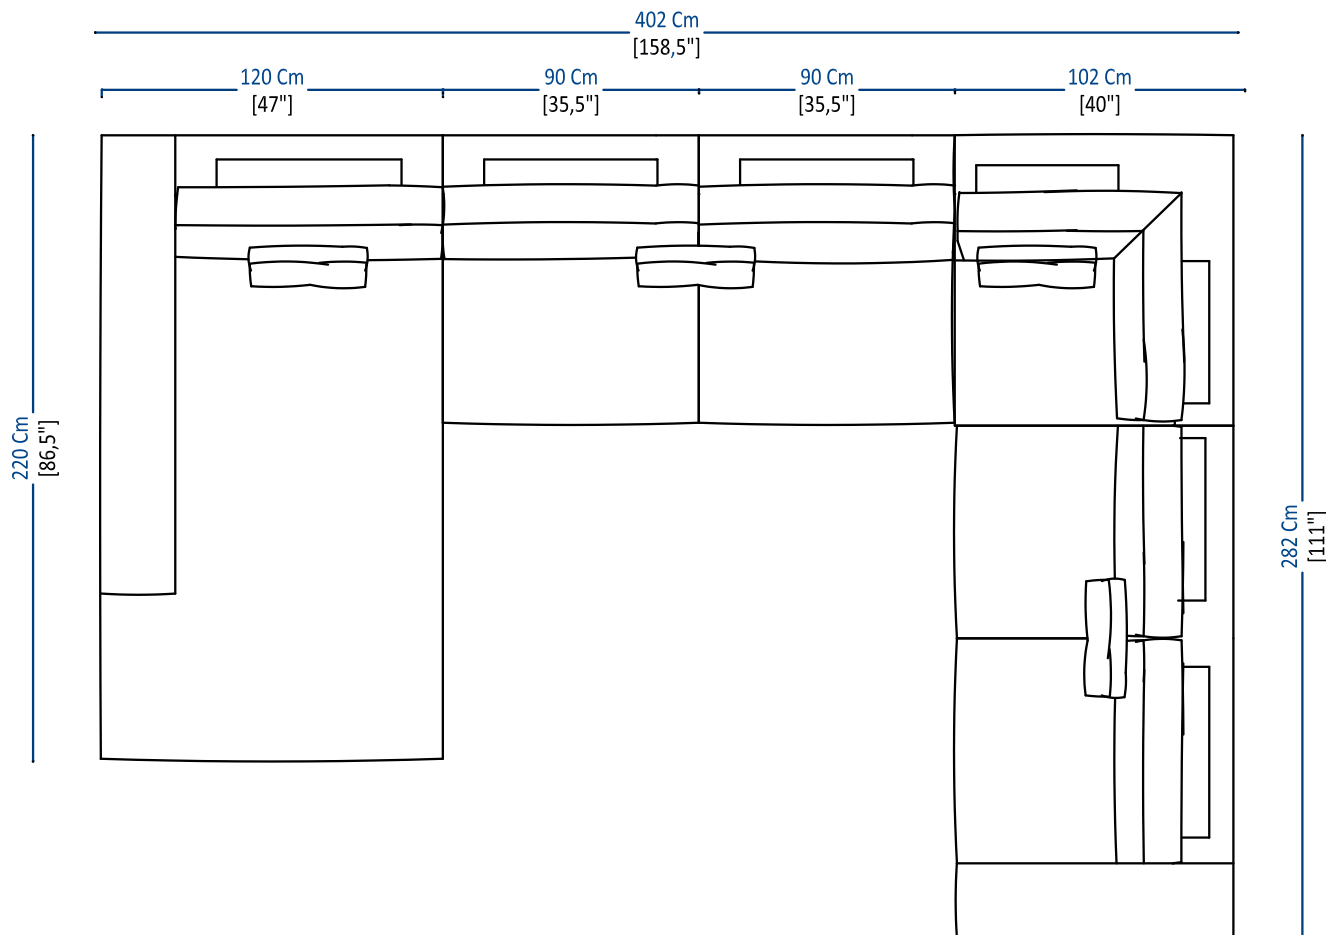

EOLE 2

design studio ROCHE BOBOIS

rochebobois
PARIS

EOLE 2

design studio ROCHE BOBOIS

rochebobois
PARIS

COMPOSITION 5 ELEMENTS L.402 x H.78 x P.282 cm:

- MERIDIENNE GAUCHE L.120 x H.78 x P.220 cm
- Nr.2 CHAUFFEUSE L.90 x H.78 x P.102 cm
- ANGLE CARRE L.102 x H.78 x P.102 cm
- BATARD 2PLACES ACC. DROIT L.180 x H.78 x P.102 cm

COMPOSITION 5 ELEMENTS L.158,27"W x 30,71"H x 111,02"D:

- RIGHT MERIDIENNE L.47.24"W x 30.71"H x 86.61"D
- Nr.2 ARMLESS CHAIR L. 35.43"W x 30.71"H x 40.16"D
- SQUARE CORNER L. 40.16"W x 30.71"H x 40.16"D
- 2-SEAT 1-ARM UNIT RIGHT ARMREST L. 70.87"W x 30.71"H x 40.16"D

COMPOSICIÓN 5 ELEMENTOS L.402 x A.78 x P.282 cm:

- MERIDIENNE IZQUIERDA L.120 x A.78 x P.220 cm
- Nr.2 CHAUFFEUSE L.90 x A.78 x P.102 cm
- ANGULO CUADRADO L.102 x A.78 x P.102 cm
- BATARD 2 PLAZAS APY. DERECHO L.180 x A.78 x P.102 cm