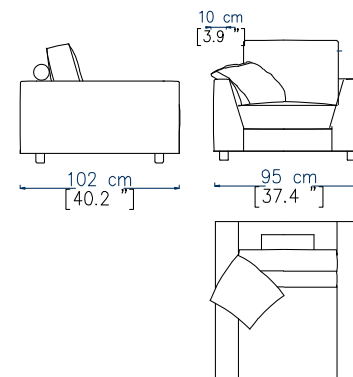

COMPOSITION 5 ELEMENTS L.158,27"W x 30,71"H x 111,02"D:

- RIGHT MERIDIENNE L.47.24"W x 30.71"H x 86.61"D
- Nr.2 ARMLESS CHAIR L. 35.43"W x 30.71"H x 40.16"D
- SQUARE CORNER L. 40.16"W x 30.71"H x 40.16"D
- 2-SEAT 1-ARM UNIT RIGHT ARMREST L. 70.87"W x 30.71"H x 40.16"D

EL14

BATARD 1 PLACE
ACC. GAUCHE
1-SEAT 1-ARM UNIT
LEFT ARMREST
BATARD 1 PL. APY.
IZQUIERDO

EL15

BATARD 1 PLACE
ACC. DROIT
1-SEAT 1-ARM UNIT
RIGHT ARMREST
BATARD 1 PL. APY.
DERECHO

EL16

CHAUFFEUSE
ARMLESS CHAIR
CHAUFFEUSE

EL17

CHAUFFEUSE
ARMLESS CHAIR
CHAUFFEUSE

EL18

CHAUFFEUSE
ARMLESS CHAIR
CHAUFFEUSE

EL19

ANGLE CARRE
SQUARE CORNER
ANGULO CUADRADO

EL20

FAUTEUIL
ARMCHAIR
SILLON