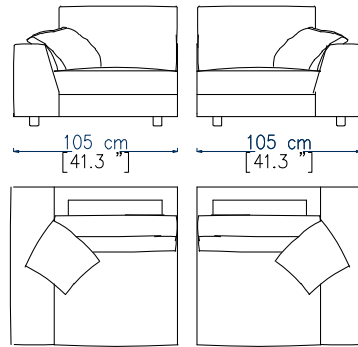

COMPOSITION 5 ELEMENTS L.158,27"W x 30,71"H x 111,02"D:

- RIGHT MERIDIENNE L.47.24"W x 30.71"H x 86.61"D
- Nr.2 ARMLESS CHAIR L. 35.43"W x 30.71"H x 40.16"D
- SQUARE CORNER L. 40.16"W x 30.71"H x 40.16"D
- 2-SEAT 1-ARM UNIT RIGHT ARMREST L. 70.87"W x 30.71"H x 40.16"D

EL06

BATARD 2 PLACES
ACC. GAUCHE
2-SEAT 1-ARM UNIT
LEFT ARMREST
BATARD 2 PL.
APY. IZQUIERDO

EL07

BATARD 2 PLACES
ACC. DROIT
2-SEAT 1-ARM UNIT
RIGHT ARMREST
BATARD 2 PL.
APY. DERECHO

EL08

BATARD 3 PLACES
ACC. GAUCHE
3-SEAT 1-ARM UNIT
LEFT ARMREST
BATARD 3 PL.
APY. IZQUIERDO

EL09

BATARD 3 PLACES
ACC. DROIT
3-SEAT 1-ARM UNIT
RIGHT ARMREST
BATARD 3 PL.
APY. DERECHO

EOLE 2

design studio ROCHE BOBOIS

rochebobois
PARIS

EL10

BATARD 1 PLACE
ACC. GAUCHE
1-SEAT 1-ARM UNIT
LEFT ARMREST
BATARD 1 PL. APY.
IZQUIERDO

EL11

BATARD 1 PLACE
ACC. DROIT
1-SEAT 1-ARM UNIT
RIGHT ARMREST
BATARD 1 PL. APY.
DERECHO

EL12

BATARD 1 PLACE
ACC. GAUCHE
1-SEAT 1-ARM UNIT
LEFT ARMREST
BATARD 1 PL. APY.
IZQUIERDO

EL13

BATARD 1 PLACE
ACC. DROIT
1-SEAT 1-ARM UNIT
RIGHT ARMREST
BATARD 1 PL. APY.
DERECHO