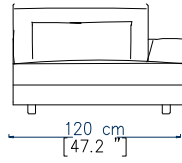

EOLE 2

design studio ROCHE BOBOIS

rocheboboib
PARIS

EL21