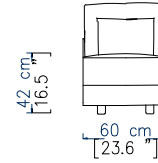

EOLE 2

design studio ROCHE BOBOIS

rocheboboib
PARIS

EL21