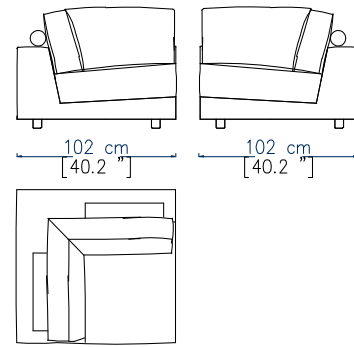

EL19

ANGLE CARRE
SQUARE CORNER
ANGULO CUADRADO