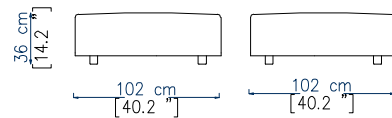

EOLE 2

design studio ROCHE BOBOIS

rocheboboib
PARIS

CHAISE LONGUE ACC. GAUCHE
LOUNGE CHAIR LEFT ARMREST
CHAISE LONGUE APOY.
IZQUIERDO

CHAISE LONGUE ACC. DROITE
LOUNGE CHAIR RIGHT ARMREST
CHAISE LONGUE APOY. DERECHO

CHAISE LONGUE
LOUNGE CHAIR
CHAISE LONGUE

CHAISE LONGUE
LOUNGE CHAIR
CHAISE LONGUE

CHAISE LONGUE
LOUNGE CHAIR
CHAISE LONGUE

POUF CARRE
SQUARE OTTOMAN
PUF CUADRADO

POUF CARRE
SQUARE OTTOMAN
PUF CUADRADO

POUF CARRE
SQUARE OTTOMAN
PUF CUADRADO

MERIDIENNE GAUCHE
MERIDIENNE LEFT
MERIDIENNE IZQUIERDA

MERIDIENNE DROITE
MERIDIENNE RIGHT
MERIDIENNE DERECHA

POUF RECTANGULAIRE
RECTANGULAR OTTOMAN
PUF RECTANGULAR

EL32

POUF CARRE MATELASSE
SQUARE PADDED OTTOMAN
PUF CUADRADO ACOLCHADO