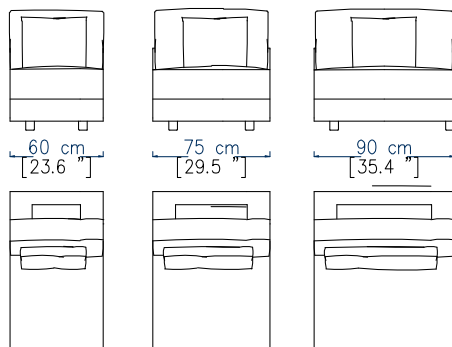

COMPOSITION 5 ELEMENTS L.158,27"W x 30,71"H x 111,02"D:

- RIGHT MERIDIENNE L.47.24"W x 30.71"H x 86.61"D
- Nr.2 ARMLESS CHAIR L. 35.43"W x 30.71"H x 40.16"D
- SQUARE CORNER L. 40.16"W x 30.71"H x 40.16"D
- 2-SEAT 1-ARM UNIT RIGHT ARMREST L. 70.87"W x 30.71"H x 40.16"D

EL11

BATARD 1 PLACE
ACC. DROIT
1-SEAT 1-ARM UNIT
RIGHT ARMREST
BATARD 1 PL. APY.
DERECHO

EL12

BATARD 1 PLACE
ACC. GAUCHE
1-SEAT 1-ARM UNIT
LEFT ARMREST
BATARD 1 PL. APY.
IZQUIERDO

EL13

BATARD 1 PLACE
ACC. DROIT
1-SEAT 1-ARM UNIT
RIGHT ARMREST
BATARD 1 PL. APY.
DERECHO

EL14

BATARD 1 PLACE
ACC. GAUCHE
1-SEAT 1-ARM UNIT
LEFT ARMREST
BATARD 1 PL. APY.
IZQUIERDO

EL15

BATARD 1 PLACE
ACC. DROIT
1-SEAT 1-ARM UNIT
RIGHT ARMREST
BATARD 1 PL. APY.
DERECHO

EL16

CHAUFFEUSE
ARMLESS CHAIR
CHAUFFEUSE