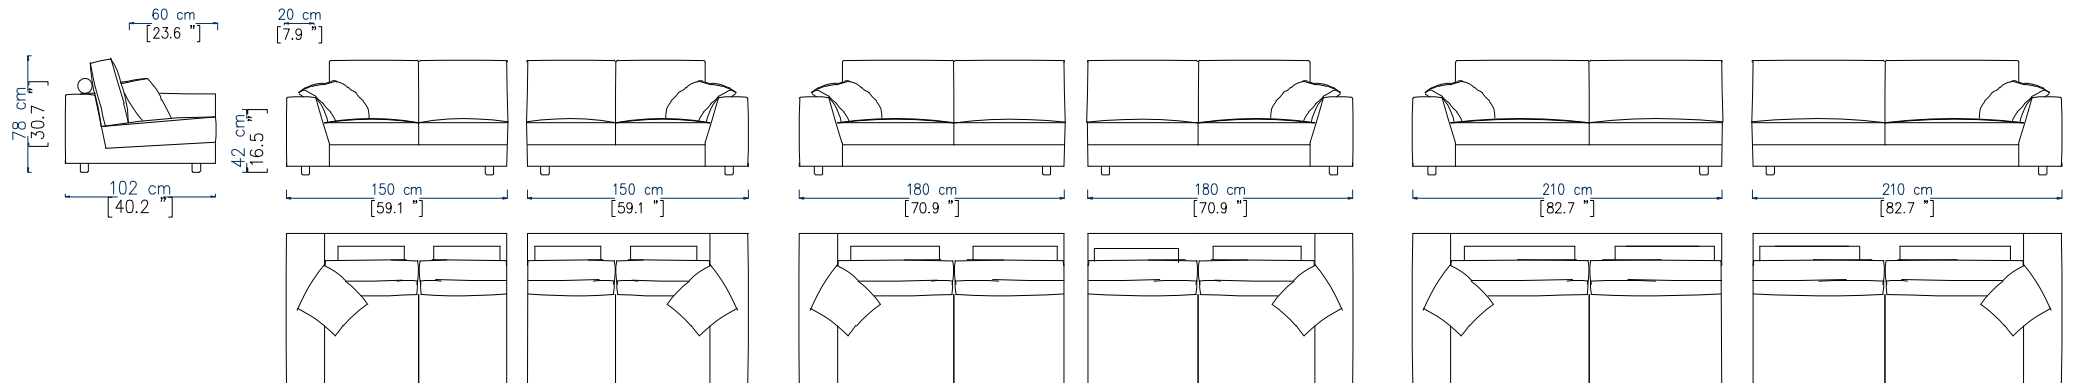

GRAND CANAPE 3 PLACES
LARGE 3-SEAT SOFA
GRAN SOFA 3 PLAZAS

EL04

BATARD 1,5 PLACE
ACC. GAUCHE
1.5-SEAT 1-ARM UNIT
LEFT ARMREST
BATARD 1,5 PL.
APY. IZQUIERDO

EL05

BATARD 1,5 PLACE
ACC. DROIT
1.5-SEAT 1-ARM UNIT
RIGHT ARMREST
BATARD 1,5 PL.
APY. DERECHO