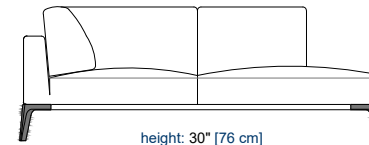

S08 GRAND ANGLE/MERID. GAUCHE
INDEP.LARGE CORNER/MERID. LEFT
INDEP.GRAN ANGULO/MERID. IZQU. INDEP.

height: 30" [76 cm]
seat height: 16.6" [42 cm]

S09 GRAND ANGLE/MERID. DROITE INDEP.
LARGE CORNER/MERID. RIGHT INDEP.
GRAN ANGULO/MERID. DER. INDEP.

height: 30" [76 cm]
seat height: 16.6" [42 cm]

S8P ANGLE/MERIDIENNE GAUCHE INDEP.
CORNER/MERIDIENNE LEFT INDEP.
ANGULO/MERIDIENNE IZQUIERDA INDEP.

height: 30" [76 cm]
seat height: 16.6" [42 cm]

S9P ANGLE/MERIDIENNE DROITE INDEP.
CORNER/MERIDIENNE RIGHT INDEP.
ANGULO/MERIDIENNE DERECHA INDEP.