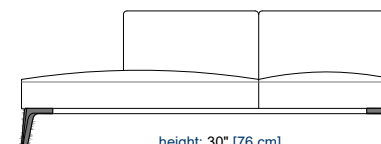

height: 30" [76 cm]
seat height: 16.6" [42 cm]

S8P ANGLE/MERIDIENNE GAUCHE INDEP.
CORNER/MERIDIENNE LEFT INDEP.
ANGULO/MERIDIENNE IZQUIERDA INDEP.

height: 30" [76 cm]
seat height: 16.6" [42 cm]

S9P ANGLE/MERIDIENNE DROITE INDEP.
CORNER/MERIDIENNE RIGHT INDEP.
ANGULO/MERIDIENNE DERECHA INDEP.

height: 30" [76 cm]
seat height: 16.6" [42 cm]

S11 TERMINAL DROIT INDEP.
END UNIT RIGHT INDEP.
TERMINAL DERECHO INDEP.

height: 30" [76 cm]
seat height: 16.6" [42 cm]

S10 TERMINAL GAUCHE INDEP.
END UNIT LEFT INDEP.
TERMINAL IZQUIERDO INDEP.