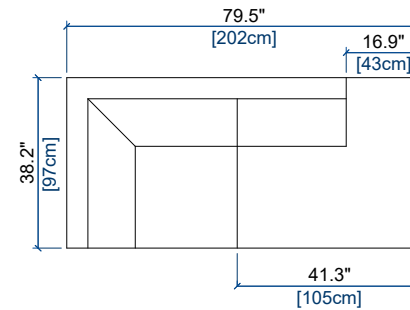

height: 30" [76 cm]
seat height: 16.6" [42 cm]

S34 BANQUETTE 2 PLACES INDEP. GAUCHE
INDEP. 2-SEAT ARMLESS SOFA LEFT
BANQUETA 2 PLAZAS IZQ. INDEP.

height: 30" [76 cm]
seat height: 16.6" [42 cm]

S35 BANQUETTE 2 PLACES INDEP. DROITE
INDEP. 2-SEAT ARMLESS SOFA RIGHT
BANQUETA 2 PLAZAS DER. INDEP.

S08 GRAND ANGLE/MERID. GAUCHE
INDEP.LARGE CORNER/MERID. LEFT
INDEP.GRAN ANGULO/MERID. IZQU. INDEP.

height: 30" [76 cm]
seat height: 16.6" [42 cm]

S09 GRAND ANGLE/MERID. DROITE INDEP.
LARGE CORNER/MERID. RIGHT INDEP.
GRAN ANGULO/MERID. DER. INDEP.

height: 30" [76 cm]
seat height: 16.6" [42 cm]

S8P ANGLE/MERIDIENNE GAUCHE INDEP.
CORNER/MERIDIENNE LEFT INDEP.
ANGULO/MERIDIENNE IZQUIERDA INDEP.

height: 30" [76 cm]
seat height: 16.6" [42 cm]

S9P ANGLE/MERIDIENNE DROITE INDEP.
CORNER/MERIDIENNE RIGHT INDEP.
ANGULO/MERIDIENNE DERECHA INDEP.

height: 30" [76 cm]
seat height: 16.6" [42 cm]

S11 TERMINAL DROIT INDEP.
END UNIT RIGHT INDEP.
TERMINAL DERECHO INDEP.

height: 30" [76 cm]
seat height: 16.6" [42 cm]

S10 TERMINAL GAUCHE INDEP.
END UNIT LEFT INDEP.
TERMINAL IZQUIERDO INDEP.