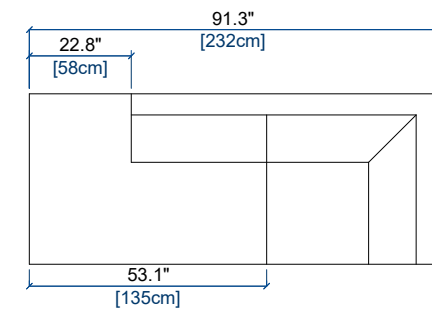

09 GRAND ANGLE/MERIDIENNE DROITE
LARGE CORNER/MERIDIENNE RIGHT
GRAN ANGULO/MERIDIENNE DERECHA