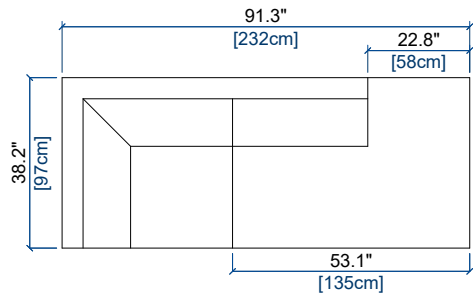

height: 30" [76 cm]
seat height: 16.6" [42 cm]

S1D CHAUFFEUSE INDEP. - DROITE
INDEP. ARMLESS CHAIR - RIGHT
CHAUFFEUSE INDEP. - DER.

height: 30" [76 cm]
seat height: 16.6" [42 cm]

S33 BANQUETTE 2 PLACES INDEP.
INDEP. 2-SEAT ARMLESS SOFA
BANQUETA 2 PLAZAS INDEP.

height: 30" [76 cm]
seat height: 16.6" [42 cm]

S34 BANQUETTE 2 PLACES INDEP. GAUCHE
INDEP. 2-SEAT ARMLESS SOFA LEFT
BANQUETA 2 PLAZAS IZQ. INDEP.

height: 30" [76 cm]
seat height: 16.6" [42 cm]

S35 BANQUETTE 2 PLACES INDEP. DROITE
INDEP. 2-SEAT ARMLESS SOFA RIGHT
BANQUETA 2 PLAZAS DER. INDEP.

S08 GRAND ANGLE/MERID. GAUCHE
INDEP.LARGE CORNER/MERID. LEFT
INDEP.GRAN ANGULO/MERID. IZQU. INDEP.

height: 30" [76 cm]
seat height: 16.6" [42 cm]

S09 GRAND ANGLE/MERID. DROITE INDEP.
LARGE CORNER/MERID. RIGHT INDEP.
GRAN ANGULO/MERID. DER. INDEP.

height: 30" [76 cm]
seat height: 16.6" [42 cm]

S8P ANGLE/MERIDIENNE GAUCHE INDEP.
CORNER/MERIDIENNE LEFT INDEP.
ANGULO/MERIDIENNE IZQUIERDA INDEP.

height: 30" [76 cm]
seat height: 16.6" [42 cm]

S9P ANGLE/MERIDIENNE DROITE INDEP.
CORNER/MERIDIENNE RIGHT INDEP.
ANGULO/MERIDIENNE DERECHA INDEP.