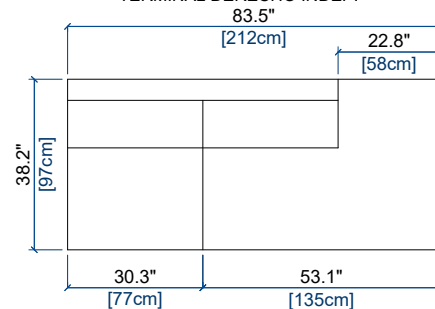

height: 30" [76 cm]
seat height: 16.6" [42 cm]

S34 BANQUETTE 2 PLACES INDEP. GAUCHE
INDEP. 2-SEAT ARMLESS SOFA LEFT
BANQUETA 2 PLAZAS IZQ. INDEP.

height: 30" [76 cm]
seat height: 16.6" [42 cm]

S35 BANQUETTE 2 PLACES INDEP. DROITE
INDEP. 2-SEAT ARMLESS SOFA RIGHT
BANQUETA 2 PLAZAS DER. INDEP.

S08 GRAND ANGLE/MERID. GAUCHE
INDEP.LARGE CORNER/MERID. LEFT
INDEP.GRAN ANGULO/MERID. IZQU. INDEP.

height: 30" [76 cm]
seat height: 16.6" [42 cm]

S09 GRAND ANGLE/MERID. DROITE INDEP.
LARGE CORNER/MERID. RIGHT INDEP.
GRAN ANGULO/MERID. DER. INDEP.

height: 30" [76 cm]
seat height: 16.6" [42 cm]

S8P ANGLE/MERIDIENNE GAUCHE INDEP.
CORNER/MERIDIENNE LEFT INDEP.
ANGULO/MERIDIENNE IZQUIERDA INDEP.

height: 30" [76 cm]
seat height: 16.6" [42 cm]

S9P ANGLE/MERIDIENNE DROITE INDEP.
CORNER/MERIDIENNE RIGHT INDEP.
ANGULO/MERIDIENNE DERECHA INDEP.

height: 30" [76 cm]
seat height: 16.6" [42 cm]

S11 TERMINAL DROIT INDEP.
END UNIT RIGHT INDEP.
TERMINAL DERECHO INDEP.

height: 30" [76 cm]
seat height: 16.6" [42 cm]

S10 TERMINAL GAUCHE INDEP.
END UNIT LEFT INDEP.
TERMINAL IZQUIERDO INDEP.