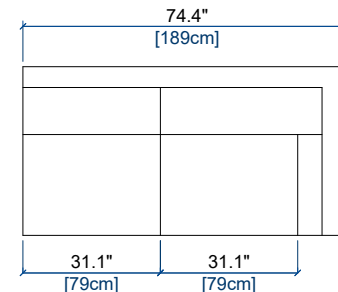

CANAPE 2,5 PLACES
2.5-SEAT SOFA
SOFA 2,5 PLAZAS

height: 30" [76 cm]
seat height: 16.6" [42 cm]
arm width : 12.2" [31 cm]

CANAPE 2 PLACES
2-SEAT SOFA
SOFA 2 PLAZAS

height: 30" [76 cm]
seat height: 16.6" [42 cm]
arm width : 12.2" [31 cm]

TETIERE POUR FAUTEUIL
HEADREST FOR ARMCHAIR
CABEZAL PARA SILLON

height: 8.7" [23 cm]

105 BATARD 3 PL ACC. GAUCHE
3-SEAT 1-ARM UNIT LEFT ARMREST
BATARD 3 PL. APOY. IZQUIERDO

height: 30" [76 cm]
seat height: 16.6" [42 cm]
arm width: 12.2" [31 cm]

106 BATARD 3 PL ACC. DROIT
3-SEAT 1-ARM UNIT RIGHT ARMREST
BATARD 3 PL. APOY. DERECHO

height: 30" [76 cm]
seat height: 16.6" [42 cm]
arm width: 12.2" [31 cm]

63 BATARD 2,5 PL. ACC. GAUCHE
2.5-SEAT 1-ARM UNIT LEFT ARMREST
BATARD 2,5 PL. APOY. IZQUIERDO

height: 30" [76 cm]
seat height: 16.6" [42 cm]
arm width: 12.2" [31 cm]

62 BATARD 2,5 PL. ACC. DROIT
2.5-SEAT 1-ARM UNIT RIGHT ARMREST
BATARD 2,5 PL. APOY. DERECHO

height: 30" [76 cm]
seat height: 16.6" [42 cm]
arm width: 12.2" [31 cm]