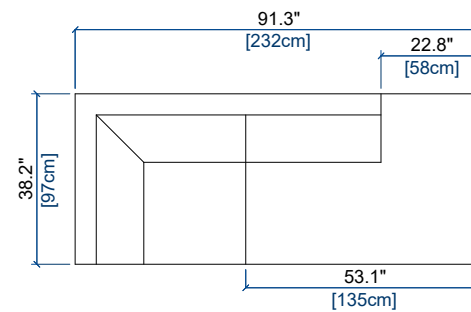

08 GRAND ANGLE/MERIDIENNE GAUCHE
LARGE CORNER/MERIDIENNE LEFT
GRAN ANGULO/MERIDIENNE IZQUIERDA