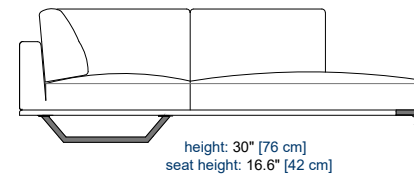

08 GRAND ANGLE/MERIDIENNE GAUCHE
LARGE CORNER/MERIDIENNE LEFT
GRAN ANGULO/MERIDIENNE IZQUIERDA