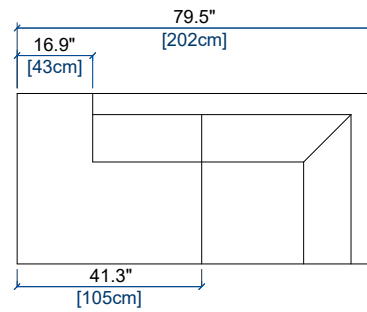

9P ANGLE/MERIDIENNE DROITE
CORNER/MERIDIENNE RIGHT
ANGULO/MERIDIENNE DERECHA