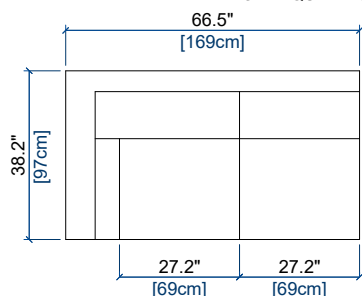

27 BATARD 2 PL. ACC. GAUCHE
2-SEAT 1-ARM UNIT LEFT ARMREST
BATARD 2 PL. APOY. IZQUIERDO

height: 30" [76 cm]
seat height: 16.6" [42 cm]
arm width: 12.2" [31 cm]