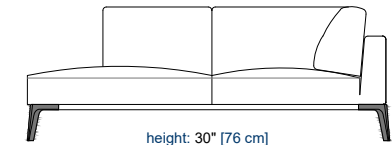

S08 GRAND ANGLE/MERID. GAUCHE
INDEP.LARGE CORNER/MERID. LEFT
INDEP.GRAN ANGULO/MERID. IZQU. INDEP.

height: 30" [76 cm]
seat height: 16.6" [42 cm]

S09 GRAND ANGLE/MERID. DROITE INDEP.
LARGE CORNER/MERID. RIGHT INDEP.
GRAN ANGULO/MERID. DER. INDEP.

height: 30" [76 cm]
seat height: 16.6" [42 cm]

S8P ANGLE/MERIDIENNE GAUCHE INDEP.
CORNER/MERIDIENNE LEFT INDEP.
ANGULO/MERIDIENNE IZQUIERDA INDEP.

height: 30" [76 cm]
seat height: 16.6" [42 cm]

S9P ANGLE/MERIDIENNE DROITE INDEP.
CORNER/MERIDIENNE RIGHT INDEP.
ANGULO/MERIDIENNE DERECHA INDEP.