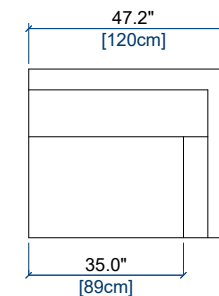

29 BATARD 1 PL. ACC. GAUCHE
1-SEAT 1-ARM UNIT LEFT ARMREST
BATARD 1 PL. APOY. IZQUIERDO

28 BATARD 1 PL. ACC. DROIT
1-SEAT 1-ARM UNIT RIGHT ARMREST
BATARD 1 PL. APOY. DERECHO

height: 30" [76 cm]
seat height: 16.6" [42 cm]
arm width: 12.2" [31 cm]