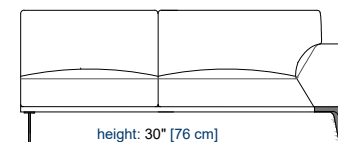

FAUTEUIL
ARMCHAIR
SILLON

height: 30" [76 cm]
seat height: 16.6" [42 cm]
arm width : 12.2" [31 cm]

POUF CARRE
SQUARE OTTOMAN
PUF CUADRADO

seat height: 16.6" [42 cm]

TETIERE
HEADREST
CABEZAL

height: 8.7" [23 cm]

TETIERE POUR FAUTEUIL
HEADREST FOR ARMCHAIR
CABEZAL PARA SILLON

height: 8.7" [23 cm]

105 BATARD 3 PL ACC. GAUCHE
3-SEAT 1-ARM UNIT LEFT ARMREST
BATARD 3 PL. APOY. IZQUIERDO

height: 30" [76 cm]
seat height: 16.6" [42 cm]
arm width: 12.2" [31 cm]

106 BATARD 3 PL ACC. DROIT
3-SEAT 1-ARM UNIT RIGHT ARMREST
BATARD 3 PL. APOY. DERECHO

height: 30" [76 cm]
seat height: 16.6" [42 cm]
arm width: 12.2" [31 cm]

63 BATARD 2,5 PL. ACC. GAUCHE
2.5-SEAT 1-ARM UNIT LEFT ARMREST
BATARD 2,5 PL. APOY. IZQUIERDO

height: 30" [76 cm]
seat height: 16.6" [42 cm]
arm width: 12.2" [31 cm]

62 BATARD 2,5 PL. ACC. DROIT
2.5-SEAT 1-ARM UNIT RIGHT ARMREST
BATARD 2,5 PL. APOY. DERECHO

height: 30" [76 cm]
seat height: 16.6" [42 cm]
arm width: 12.2" [31 cm]