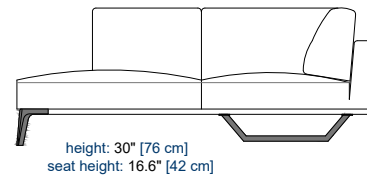

9P ANGLE/MERIDIENNE DROITE
CORNER/MERIDIENNE RIGHT
ANGULO/MERIDIENNE DERECHA