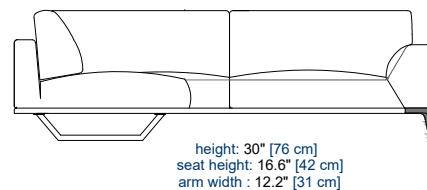

height: 30" [76 cm]
seat height: 16.6" [42 cm]
arm width: 12.2" [31 cm]

29 BATARD 1 PL. ACC. GAUCHE
1-SEAT 1-ARM UNIT LEFT ARMREST
BATARD 1 PL. APOY. IZQUIERDO

height: 30" [76 cm]
seat height: 16.6" [42 cm]
arm width: 12.2" [31 cm]

28 BATARD 1 PL. ACC. DROIT
1-SEAT 1-ARM UNIT RIGHT ARMREST
BATARD 1 PL. APOY. DERECHO

height: 30" [76 cm]
seat height: 16.6" [42 cm]
arm width: 12.2" [31 cm]

ACCORD

design Sacha LAKIC

rochebobois
PARIS

8P ANGLE/MERIDIENNE GAUCHE
CORNER/MERIDIENNE LEFT
ANGULO/MERIDIENNE IZQUIERDA

9P ANGLE/MERIDIENNE DROITE
CORNER/MERIDIENNE RIGHT
ANGULO/MERIDIENNE DERECHA

08 GRAND ANGLE/MERIDIENNE GAUCHE
LARGE CORNER/MERIDIENNE LEFT
GRAN ANGULO/MERIDIENNE IZQUIERDA

09 GRAND ANGLE/MERIDIENNE DROITE
LARGE CORNER/MERIDIENNE RIGHT
GRAN ANGULO/MERIDIENNE DERECHA

203 ANGLE MAXI PANORAMIQUE DROIT ACC. GAUCHE
MAXI RIGHT PANORAMIC CORNER-LEFT ARM
ANGULO MAXI PANORAMICO DERECHO-APOY. IZQUIERDO

204 ANGLE MAXI PANORAMIQUE GAUCHE ACC. DROIT
MAXI LEFT PANORAMIC CORNER-RIGHT ARM
ANGULO MAXI PANORAMICO IZQUIERDO-APOY. DERECHO