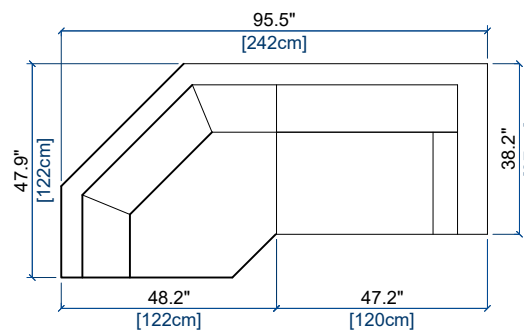

CANAPE 2,5 PLACES
2.5-SEAT SOFA
SOFA 2,5 PLAZAS

height: 30" [76 cm]
seat height: 16.6" [42 cm]
arm width : 12.2" [31 cm]

CANAPE 2 PLACES
2-SEAT SOFA
SOFA 2 PLAZAS

height: 30" [76 cm]
seat height: 16.6" [42 cm]
arm width : 12.2" [31 cm]

height: 30" [76 cm]
seat height: 16.6" [42 cm]
arm width: 12.2" [31 cm]

29 BATARD 1 PL. ACC. GAUCHE
1-SEAT 1-ARM UNIT LEFT ARMREST
BATARD 1 PL. APOY. IZQUIERDO

height: 30" [76 cm]
seat height: 16.6" [42 cm]
arm width: 12.2" [31 cm]

28 BATARD 1 PL. ACC. DROIT
1-SEAT 1-ARM UNIT RIGHT ARMREST
BATARD 1 PL. APOY. DERECHO

height: 30" [76 cm]
seat height: 16.6" [42 cm]
arm width: 12.2" [31 cm]

ACCORD

design Sacha LAKIC

rochebobois
PARIS

8P ANGLE/MERIDIENNE GAUCHE
CORNER/MERIDIENNE LEFT
ANGULO/MERIDIENNE IZQUIERDA

203 ANGLE MAXI PANORAMIQUE DROIT ACC. GAUCHE
MAXI RIGHT PANORAMIC CORNER-LEFT ARM
ANGULO MAXI PANORAMICO DERECHO-APOY. IZQUIERDO

204 ANGLE MAXI PANORAMIQUE GAUCHE ACC. DROIT
MAXI LEFT PANORAMIC CORNER-RIGHT ARM
ANGULO MAXI PANORAMICO IZQUIERDO-APOY. DERECHO