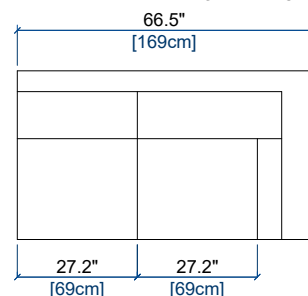

CANAPE 2,5 PLACES
2.5-SEAT SOFA
SOFA 2,5 PLAZAS

height: 30" [76 cm]
seat height: 16.6" [42 cm]
arm width : 12.2" [31 cm]

CANAPE 2 PLACES
2-SEAT SOFA
SOFA 2 PLAZAS

height: 30" [76 cm]
seat height: 16.6" [42 cm]
arm width : 12.2" [31 cm]

106 BATARD 3 PL ACC. DROIT
3-SEAT 1-ARM UNIT RIGHT ARMREST
BATARD 3 PL. APOY. DERECHO

height: 30" [76 cm]
seat height: 16.6" [42 cm]
arm width: 12.2" [31 cm]

63 BATARD 2,5 PL. ACC. GAUCHE
2.5-SEAT 1-ARM UNIT LEFT ARMREST
BATARD 2,5 PL. APOY. IZQUIERDO

height: 30" [76 cm]
seat height: 16.6" [42 cm]
arm width: 12.2" [31 cm]

62 BATARD 2,5 PL. ACC. DROIT
2.5-SEAT 1-ARM UNIT RIGHT ARMREST
BATARD 2,5 PL. APOY. DERECHO

height: 30" [76 cm]
seat height: 16.6" [42 cm]
arm width: 12.2" [31 cm]

27 BATARD 2 PL. ACC. GAUCHE
2-SEAT 1-ARM UNIT LEFT ARMREST
BATARD 2 PL. APOY. IZQUIERDO

height: 30" [76 cm]
seat height: 16.6" [42 cm]
arm width: 12.2" [31 cm]

26 BATARD 2 PL. ACC. DROIT
2-SEAT 1-ARM UNIT RIGHT ARMREST
BATARD 2 PL. APOY. DERECHO