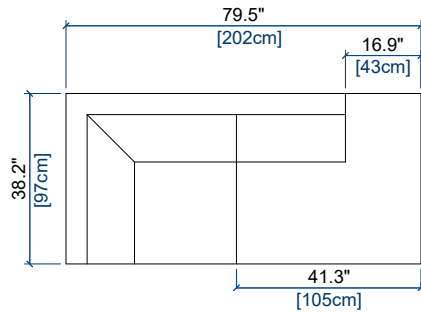

CANAPE 2,5 PLACES
2.5-SEAT SOFA
SOFA 2,5 PLAZAS

height: 30" [76 cm]
seat height: 16.6" [42 cm]
arm width : 12.2" [31 cm]

CANAPE 2 PLACES
2-SEAT SOFA
SOFA 2 PLAZAS

height: 30" [76 cm]
seat height: 16.6" [42 cm]
arm width : 12.2" [31 cm]

27 BATARD 2 PL. ACC. GAUCHE
2-SEAT 1-ARM UNIT LEFT ARMREST
BATARD 2 PL. APOY. IZQUIERDO

height: 30" [76 cm]
seat height: 16.6" [42 cm]
arm width: 12.2" [31 cm]

26 BATARD 2 PL. ACC. DROIT
2-SEAT 1-ARM UNIT RIGHT ARMREST
BATARD 2 PL. APOY. DERECHO

height: 30" [76 cm]
seat height: 16.6" [42 cm]
arm width: 12.2" [31 cm]

29 BATARD 1 PL. ACC. GAUCHE
1-SEAT 1-ARM UNIT LEFT ARMREST
BATARD 1 PL. APOY. IZQUIERDO

height: 30" [76 cm]
seat height: 16.6" [42 cm]
arm width: 12.2" [31 cm]

28 BATARD 1 PL. ACC. DROIT
1-SEAT 1-ARM UNIT RIGHT ARMREST
BATARD 1 PL. APOY. DERECHO

height: 30" [76 cm]
seat height: 16.6" [42 cm]
arm width: 12.2" [31 cm]

ACCORD

design Sacha LAKIC

rochebobois
PARIS

8P ANGLE/MERIDIENNE GAUCHE
CORNER/MERIDIENNE LEFT
ANGULO/MERIDIENNE IZQUIERDA