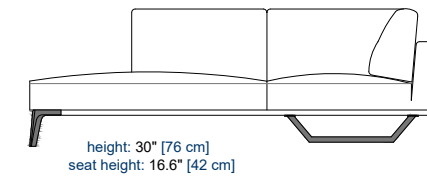

09 GRAND ANGLE/MERIDIENNE DROITE
LARGE CORNER/MERIDIENNE RIGHT
GRAN ANGULO/MERIDIENNE DERECHA