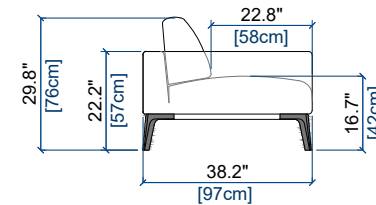

CANAPE 2,5 PLACES
2.5-SEAT SOFA
SOFA 2,5 PLAZAS

height: 30" [76 cm]
seat height: 16.6" [42 cm]
arm width : 12.2" [31 cm]

CANAPE 2 PLACES
2-SEAT SOFA
SOFA 2 PLAZAS

height: 30" [76 cm]
seat height: 16.6" [42 cm]
arm width : 12.2" [31 cm]

FAUTEUIL
ARMCHAIR
SILLON

height: 30" [76 cm]
seat height: 16.6" [42 cm]
arm width : 12.2" [31 cm]

POUF CARRE
SQUARE OTTOMAN
PUF CUADRADO

seat height: 16.6" [42 cm]

TETIERE
HEADREST
CABEZAL

height: 8.7" [23 cm]

TETIERE POUR FAUTEUIL
HEADREST FOR ARMCHAIR
CABEZAL PARA SILLON

height: 8.7" [23 cm]

105 BATARD 3 PL ACC. GAUCHE
3-SEAT 1-ARM UNIT LEFT ARMREST
BATARD 3 PL. APOY. IZQUIERDO

height: 30" [76 cm]
seat height: 16.6" [42 cm]
arm width: 12.2" [31 cm]

106 BATARD 3 PL ACC. DROIT
3-SEAT 1-ARM UNIT RIGHT ARMREST
BATARD 3 PL. APOY. DERECHO

height: 30" [76 cm]
seat height: 16.6" [42 cm]
arm width: 12.2" [31 cm]

63 BATARD 2,5 PL. ACC. GAUCHE
2.5-SEAT 1-ARM UNIT LEFT ARMREST
BATARD 2,5 PL. APOY. IZQUIERDO