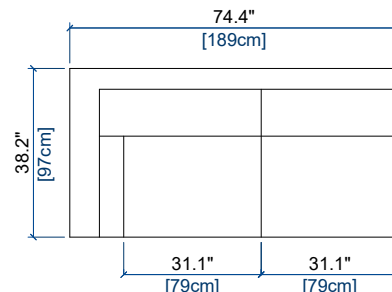

CANAPE 2,5 PLACES
2.5-SEAT SOFA
SOFA 2,5 PLAZAS

height: 30" [76 cm]
seat height: 16.6" [42 cm]
arm width : 12.2" [31 cm]

CANAPE 2 PLACES
2-SEAT SOFA
SOFA 2 PLAZAS

height: 30" [76 cm]
seat height: 16.6" [42 cm]
arm width : 12.2" [31 cm]

FAUTEUIL
ARMCHAIR
SILLON

height: 30" [76 cm]
seat height: 16.6" [42 cm]
arm width : 12.2" [31 cm]

POUF CARRE
SQUARE OTTOMAN
PUF CUADRADO

seat height: 16.6" [42 cm]

TETIERE
HEADREST
CABEZAL

height: 8.7" [23 cm]

TETIERE POUR FAUTEUIL
HEADREST FOR ARMCHAIR
CABEZAL PARA SILLON

height: 8.7" [23 cm]

105 BATARD 3 PL ACC. GAUCHE
3-SEAT 1-ARM UNIT LEFT ARMREST
BATARD 3 PL. APOY. IZQUIERDO

height: 30" [76 cm]
seat height: 16.6" [42 cm]
arm width: 12.2" [31 cm]

106 BATARD 3 PL ACC. DROIT
3-SEAT 1-ARM UNIT RIGHT ARMREST
BATARD 3 PL. APOY. DERECHO

height: 30" [76 cm]
seat height: 16.6" [42 cm]
arm width: 12.2" [31 cm]

63 BATARD 2,5 PL. ACC. GAUCHE
2.5-SEAT 1-ARM UNIT LEFT ARMREST
BATARD 2,5 PL. APOY. IZQUIERDO