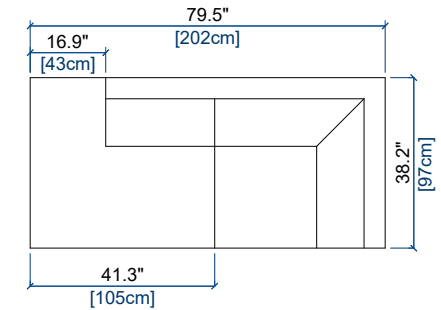

height: 30" [76 cm]
seat height: 16.6" [42 cm]

S34 BANQUETTE 2 PLACES INDEP. GAUCHE
INDEP. 2-SEAT ARMLESS SOFA LEFT
BANQUETA 2 PLAZAS IZQ. INDEP.

height: 30" [76 cm]
seat height: 16.6" [42 cm]

S35 BANQUETTE 2 PLACES INDEP. DROITE
INDEP. 2-SEAT ARMLESS SOFA RIGHT
BANQUETA 2 PLAZAS DER. INDEP.

S08 GRAND ANGLE/MERID. GAUCHE
INDEP.LARGE CORNER/MERID. LEFT
INDEP.GRAN ANGULO/MERID. IZQU. INDEP.

height: 30" [76 cm]
seat height: 16.6" [42 cm]

S09 GRAND ANGLE/MERID. DROITE INDEP.
LARGE CORNER/MERID. RIGHT INDEP.
GRAN ANGULO/MERID. DER. INDEP.

height: 30" [76 cm]
seat height: 16.6" [42 cm]

S8P ANGLE/MERIDIENNE GAUCHE INDEP.
CORNER/MERIDIENNE LEFT INDEP.
ANGULO/MERIDIENNE IZQUIERDA INDEP.

height: 30" [76 cm]
seat height: 16.6" [42 cm]

S9P ANGLE/MERIDIENNE DROITE INDEP.
CORNER/MERIDIENNE RIGHT INDEP.
ANGULO/MERIDIENNE DERECHA INDEP.

height: 30" [76 cm]
seat height: 16.6" [42 cm]

S11 TERMINAL DROIT INDEP.
END UNIT RIGHT INDEP.
TERMINAL DERECHO INDEP.

height: 30" [76 cm]
seat height: 16.6" [42 cm]

S10 TERMINAL GAUCHE INDEP.
END UNIT LEFT INDEP.
TERMINAL IZQUIERDO INDEP.