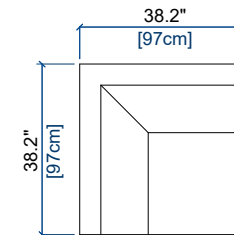

02 ANGLE CARRE
SQUARE CORNER
ANGULO CUADRADO