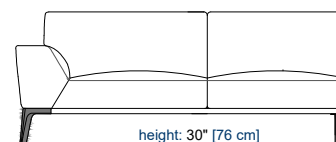

CANAPE 2,5 PLACES
2.5-SEAT SOFA
SOFA 2,5 PLAZAS

height: 30" [76 cm]
seat height: 16.6" [42 cm]
arm width : 12.2" [31 cm]

CANAPE 2 PLACES
2-SEAT SOFA
SOFA 2 PLAZAS

height: 30" [76 cm]
seat height: 16.6" [42 cm]
arm width : 12.2" [31 cm]

FAUTEUIL
ARMCHAIR
SILLON

height: 30" [76 cm]
seat height: 16.6" [42 cm]
arm width : 12.2" [31 cm]

POUF CARRE
SQUARE OTTOMAN
PUF CUADRADO

seat height: 16.6" [42 cm]

TETIERE
HEADREST
CABEZAL

height: 8.7" [23 cm]

TETIERE POUR FAUTEUIL
HEADREST FOR ARMCHAIR
CABEZAL PARA SILLON

height: 8.7" [23 cm]

105 BATARD 3 PL ACC. GAUCHE
3-SEAT 1-ARM UNIT LEFT ARMREST
BATARD 3 PL. APOY. IZQUIERDO

height: 30" [76 cm]
seat height: 16.6" [42 cm]
arm width: 12.2" [31 cm]

106 BATARD 3 PL ACC. DROIT
3-SEAT 1-ARM UNIT RIGHT ARMREST
BATARD 3 PL. APOY. DERECHO

height: 30" [76 cm]
seat height: 16.6" [42 cm]
arm width: 12.2" [31 cm]

63 BATARD 2,5 PL. ACC. GAUCHE
2.5-SEAT 1-ARM UNIT LEFT ARMREST
BATARD 2,5 PL. APOY. IZQUIERDO