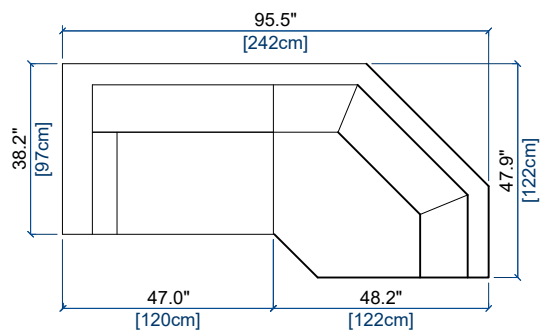

CANAPE 2,5 PLACES
2.5-SEAT SOFA
SOFA 2,5 PLAZAS

height: 30" [76 cm]
seat height: 16.6" [42 cm]
arm width : 12.2" [31 cm]

CANAPE 2 PLACES
2-SEAT SOFA
SOFA 2 PLAZAS

height: 30" [76 cm]
seat height: 16.6" [42 cm]
arm width : 12.2" [31 cm]

height: 30" [76 cm]
seat height: 16.6" [42 cm]
arm width: 12.2" [31 cm]

29 BATARD 1 PL. ACC. GAUCHE
1-SEAT 1-ARM UNIT LEFT ARMREST
BATARD 1 PL. APOY. IZQUIERDO

height: 30" [76 cm]
seat height: 16.6" [42 cm]
arm width: 12.2" [31 cm]

28 BATARD 1 PL. ACC. DROIT
1-SEAT 1-ARM UNIT RIGHT ARMREST
BATARD 1 PL. APOY. DERECHO

height: 30" [76 cm]
seat height: 16.6" [42 cm]
arm width: 12.2" [31 cm]

ACCORD

design Sacha LAKIC

rochebobois
PARIS

8P ANGLE/MERIDIENNE GAUCHE
CORNER/MERIDIENNE LEFT
ANGULO/MERIDIENNE IZQUIERDA

203 ANGLE MAXI PANORAMIQUE DROIT ACC. GAUCHE
MAXI RIGHT PANORAMIC CORNER-LEFT ARM
ANGULO MAXI PANORAMICO DERECHO-APOY. IZQUIERDO

204 ANGLE MAXI PANORAMIQUE GAUCHE ACC. DROIT
MAXI LEFT PANORAMIC CORNER-RIGHT ARM
ANGULO MAXI PANORAMICO IZQUIERDO-APOY. DERECHO