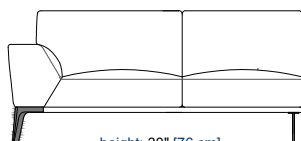

27 BATARD 2 PL. ACC. GAUCHE
2-SEAT 1-ARM UNIT LEFT ARMREST
BATARD 2 PL. APOY. IZQUIERDO

height: 30" [76 cm]
seat height: 16.6" [42 cm]
arm width: 12.2" [31 cm]