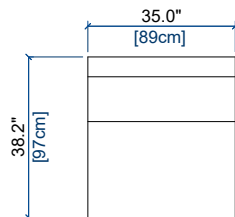

28 BATARD 1 PL. ACC. DROIT
1-SEAT 1-ARM UNIT RIGHT ARMREST
BATARD 1 PL. APOY. DERECHO

height: 30" [76 cm]
seat height: 16.6" [42 cm]
arm width: 12.2" [31 cm]

ACCORD

design Sacha LAKIC

rochebobois
PARIS

8P ANGLE/MERIDIENNE GAUCHE
CORNER/MERIDIENNE LEFT
ANGULO/MERIDIENNE IZQUIERDA

203 ANGLE MAXI PANORAMIQUE DROIT ACC. GAUCHE
MAXI RIGHT PANORAMIC CORNER-LEFT ARM
ANGULO MAXI PANORAMICO DERECHO-APOY. IZQUIERDO

204 ANGLE MAXI PANORAMIQUE GAUCHE ACC. DROIT
MAXI LEFT PANORAMIC CORNER-RIGHT ARM
ANGULO MAXI PANORAMICO IZQUIERDO-APOY. DERECHO

ÉLÉMENTS INDEPENDANTS / INDEPENDENT ELEMENTS / ELEMENTOS INDEPENDIENTES* 2/3

S01 CHAUFFEUSE INDEP.
INDEP. ARMLESS CHAIR
CHAUFFEUSE INDEP.

height: 30" [76 cm]
seat height: 16.6" [42 cm]

S1S CHAUFFEUSE INDEP. - GAUCHE
INDEP. ARMLESS CHAIR - LEFT
CHAUFFEUSE INDEP. - IZQU.

height: 30" [76 cm]
seat height: 16.6" [42 cm]

S8P ANGLE/MERIDIENNE GAUCHE INDEP.
CORNER/MERIDIENNE LEFT INDEP.
ANGULO/MERIDIENNE IZQUIERDA INDEP.

height: 30" [76 cm]
seat height: 16.6" [42 cm]

S9P ANGLE/MERIDIENNE DROITE INDEP.
CORNER/MERIDIENNE RIGHT INDEP.
ANGULO/MERIDIENNE DERECHA INDEP.