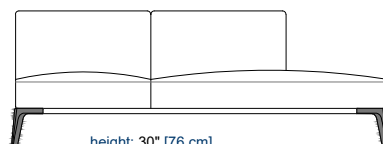

S08 GRAND ANGLE/MERID. GAUCHE
INDEP.LARGE CORNER/MERID. LEFT
INDEP.GRAN ANGULO/MERID. IZQU. INDEP.

height: 30" [76 cm]
seat height: 16.6" [42 cm]

S09 GRAND ANGLE/MERID. DROITE INDEP.
LARGE CORNER/MERID. RIGHT INDEP.
GRAN ANGULO/MERID. DER. INDEP.

height: 30" [76 cm]
seat height: 16.6" [42 cm]

S8P ANGLE/MERIDIENNE GAUCHE INDEP.
CORNER/MERIDIENNE LEFT INDEP.
ANGULO/MERIDIENNE IZQUIERDA INDEP.

height: 30" [76 cm]
seat height: 16.6" [42 cm]

S9P ANGLE/MERIDIENNE DROITE INDEP.
CORNER/MERIDIENNE RIGHT INDEP.
ANGULO/MERIDIENNE DERECHA INDEP.

height: 30" [76 cm]
seat height: 16.6" [42 cm]

S11 TERMINAL DROIT INDEP.
END UNIT RIGHT INDEP.
TERMINAL DERECHO INDEP.

height: 30" [76 cm]
seat height: 16.6" [42 cm]

S10 TERMINAL GAUCHE INDEP.
END UNIT LEFT INDEP.
TERMINAL IZQUIERDO INDEP.