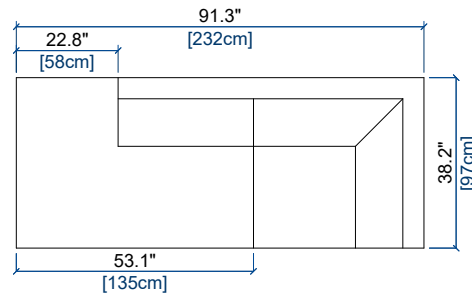

height: 30" [76 cm]
seat height: 16.6" [42 cm]

S34 BANQUETTE 2 PLACES INDEP. GAUCHE
INDEP. 2-SEAT ARMLESS SOFA LEFT
BANQUETA 2 PLAZAS IZQ. INDEP.

height: 30" [76 cm]
seat height: 16.6" [42 cm]

S35 BANQUETTE 2 PLACES INDEP. DROITE
INDEP. 2-SEAT ARMLESS SOFA RIGHT
BANQUETA 2 PLAZAS DER. INDEP.

height: 30" [76 cm]
seat height: 16.6" [42 cm]

* Entièrement habillés de cuir ou de tissu / Entirely upholstered in leather or fabric / Completamente revestidos de piel o tela

ÉLÉMENTS INDEPENDANTS / INDEPENDENT ELEMENTS / ELEMENTOS INDEPENDIENTES* 3/3

S08 GRAND ANGLE/MERID. GAUCHE
INDEP.LARGE CORNER/MERID. LEFT
INDEP.GRAN ANGULO/MERID. IZQU. INDEP.

height: 30" [76 cm]
seat height: 16.6" [42 cm]

S09 GRAND ANGLE/MERID. DROITE INDEP.
LARGE CORNER/MERID. RIGHT INDEP.
GRAN ANGULO/MERID. DER. INDEP.

height: 30" [76 cm]
seat height: 16.6" [42 cm]

S8P ANGLE/MERIDIENNE GAUCHE INDEP.
CORNER/MERIDIENNE LEFT INDEP.
ANGULO/MERIDIENNE IZQUIERDA INDEP.

height: 30" [76 cm]
seat height: 16.6" [42 cm]

S9P ANGLE/MERIDIENNE DROITE INDEP.
CORNER/MERIDIENNE RIGHT INDEP.
ANGULO/MERIDIENNE DERECHA INDEP.