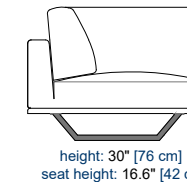

02 ANGLE CARRE
SQUARE CORNER
ANGULO CUADRADO