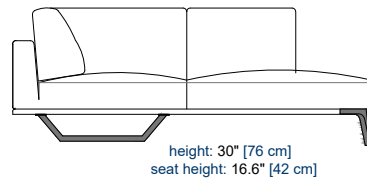

height: 30" [76 cm]
seat height: 16.6" [42 cm]
arm width: 12.2" [31 cm]

29 BATARD 1 PL. ACC. GAUCHE
1-SEAT 1-ARM UNIT LEFT ARMREST
BATARD 1 PL. APOY. IZQUIERDO

height: 30" [76 cm]
seat height: 16.6" [42 cm]
arm width: 12.2" [31 cm]

28 BATARD 1 PL. ACC. DROIT
1-SEAT 1-ARM UNIT RIGHT ARMREST
BATARD 1 PL. APOY. DERECHO

height: 30" [76 cm]
seat height: 16.6" [42 cm]
arm width: 12.2" [31 cm]

ACCORD

design Sacha LAKIC

rochebobois
PARIS

8P ANGLE/MERIDIENNE GAUCHE
CORNER/MERIDIENNE LEFT
ANGULO/MERIDIENNE IZQUIERDA