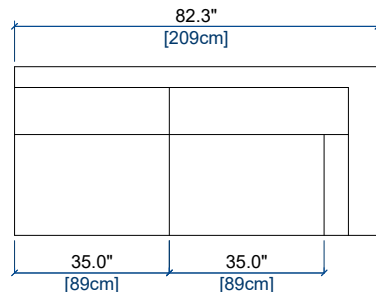

CANAPE 2,5 PLACES
2.5-SEAT SOFA
SOFA 2,5 PLAZAS

height: 30" [76 cm]
seat height: 16.6" [42 cm]
arm width : 12.2" [31 cm]

CANAPE 2 PLACES
2-SEAT SOFA
SOFA 2 PLAZAS

height: 30" [76 cm]
seat height: 16.6" [42 cm]
arm width : 12.2" [31 cm]

FAUTEUIL
ARMCHAIR
SILLON

height: 30" [76 cm]
seat height: 16.6" [42 cm]
arm width : 12.2" [31 cm]

POUF CARRE
SQUARE OTTOMAN
PUF CUADRADO

seat height: 16.6" [42 cm]

TETIERE
HEADREST
CABEZAL

height: 8.7" [23 cm]

TETIERE POUR FAUTEUIL
HEADREST FOR ARMCHAIR
CABEZAL PARA SILLON

height: 8.7" [23 cm]

105 BATARD 3 PL ACC. GAUCHE
3-SEAT 1-ARM UNIT LEFT ARMREST
BATARD 3 PL. APOY. IZQUIERDO

height: 30" [76 cm]
seat height: 16.6" [42 cm]
arm width: 12.2" [31 cm]

106 BATARD 3 PL ACC. DROIT
3-SEAT 1-ARM UNIT RIGHT ARMREST
BATARD 3 PL. APOY. DERECHO

height: 30" [76 cm]
seat height: 16.6" [42 cm]
arm width: 12.2" [31 cm]

63 BATARD 2,5 PL. ACC. GAUCHE
2.5-SEAT 1-ARM UNIT LEFT ARMREST
BATARD 2,5 PL. APOY. IZQUIERDO