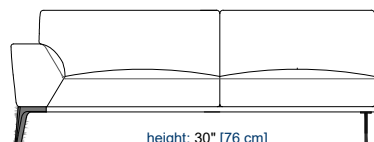

CANAPE 2,5 PLACES
2.5-SEAT SOFA
SOFA 2,5 PLAZAS

height: 30" [76 cm]
seat height: 16.6" [42 cm]
arm width : 12.2" [31 cm]

CANAPE 2 PLACES
2-SEAT SOFA
SOFA 2 PLAZAS

height: 30" [76 cm]
seat height: 16.6" [42 cm]
arm width : 12.2" [31 cm]

FAUTEUIL
ARMCHAIR
SILLON

height: 30" [76 cm]
seat height: 16.6" [42 cm]
arm width : 12.2" [31 cm]

POUF CARRE
SQUARE OTTOMAN
PUF CUADRADO

seat height: 16.6" [42 cm]

TETIERE
HEADREST
CABEZAL

height: 8.7" [23 cm]

TETIERE POUR FAUTEUIL
HEADREST FOR ARMCHAIR
CABEZAL PARA SILLON

height: 8.7" [23 cm]

105 BATARD 3 PL ACC. GAUCHE
3-SEAT 1-ARM UNIT LEFT ARMREST
BATARD 3 PL. APOY. IZQUIERDO

height: 30" [76 cm]
seat height: 16.6" [42 cm]
arm width: 12.2" [31 cm]

106 BATARD 3 PL ACC. DROIT
3-SEAT 1-ARM UNIT RIGHT ARMREST
BATARD 3 PL. APOY. DERECHO

height: 30" [76 cm]
seat height: 16.6" [42 cm]
arm width: 12.2" [31 cm]

63 BATARD 2,5 PL. ACC. GAUCHE
2.5-SEAT 1-ARM UNIT LEFT ARMREST
BATARD 2,5 PL. APOY. IZQUIERDO