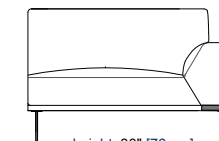

28 BATARD 1 PL. ACC. DROIT
1-SEAT 1-ARM UNIT RIGHT ARMREST
BATARD 1 PL. APOY. DERECHO

height: 30" [76 cm]
seat height: 16.6" [42 cm]
arm width: 12.2" [31 cm]