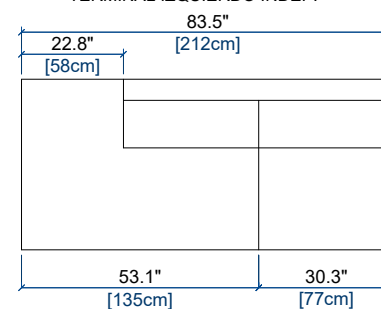

height: 30" [76 cm]
seat height: 16.6" [42 cm]

S34 BANQUETTE 2 PLACES INDEP. GAUCHE
INDEP. 2-SEAT ARMLESS SOFA LEFT
BANQUETA 2 PLAZAS IZQ. INDEP.

height: 30" [76 cm]
seat height: 16.6" [42 cm]

S35 BANQUETTE 2 PLACES INDEP. DROITE
INDEP. 2-SEAT ARMLESS SOFA RIGHT
BANQUETA 2 PLAZAS DER. INDEP.

S08 GRAND ANGLE/MERID. GAUCHE
INDEP.LARGE CORNER/MERID. LEFT
INDEP.GRAN ANGULO/MERID. IZQU. INDEP.

height: 30" [76 cm]
seat height: 16.6" [42 cm]

S09 GRAND ANGLE/MERID. DROITE INDEP.
LARGE CORNER/MERID. RIGHT INDEP.
GRAN ANGULO/MERID. DER. INDEP.

height: 30" [76 cm]
seat height: 16.6" [42 cm]

S8P ANGLE/MERIDIENNE GAUCHE INDEP.
CORNER/MERIDIENNE LEFT INDEP.
ANGULO/MERIDIENNE IZQUIERDA INDEP.

height: 30" [76 cm]
seat height: 16.6" [42 cm]

S9P ANGLE/MERIDIENNE DROITE INDEP.
CORNER/MERIDIENNE RIGHT INDEP.
ANGULO/MERIDIENNE DERECHA INDEP.

height: 30" [76 cm]
seat height: 16.6" [42 cm]

S11 TERMINAL DROIT INDEP.
END UNIT RIGHT INDEP.
TERMINAL DERECHO INDEP.

height: 30" [76 cm]
seat height: 16.6" [42 cm]

S10 TERMINAL GAUCHE INDEP.
END UNIT LEFT INDEP.
TERMINAL IZQUIERDO INDEP.