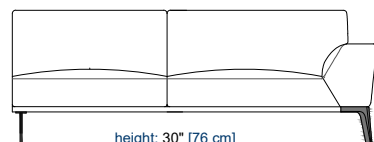

FAUTEUIL
ARMCHAIR
SILLON

height: 30" [76 cm]
seat height: 16.6" [42 cm]
arm width : 12.2" [31 cm]

POUF CARRE
SQUARE OTTOMAN
PUF CUADRADO

seat height: 16.6" [42 cm]

TETIERE
HEADREST
CABEZAL

height: 8.7" [23 cm]

TETIERE POUR FAUTEUIL
HEADREST FOR ARMCHAIR
CABEZAL PARA SILLON

height: 8.7" [23 cm]

105 BATARD 3 PL ACC. GAUCHE
3-SEAT 1-ARM UNIT LEFT ARMREST
BATARD 3 PL. APOY. IZQUIERDO

height: 30" [76 cm]
seat height: 16.6" [42 cm]
arm width: 12.2" [31 cm]

106 BATARD 3 PL ACC. DROIT
3-SEAT 1-ARM UNIT RIGHT ARMREST
BATARD 3 PL. APOY. DERECHO

height: 30" [76 cm]
seat height: 16.6" [42 cm]
arm width: 12.2" [31 cm]

63 BATARD 2,5 PL. ACC. GAUCHE
2.5-SEAT 1-ARM UNIT LEFT ARMREST
BATARD 2,5 PL. APOY. IZQUIERDO