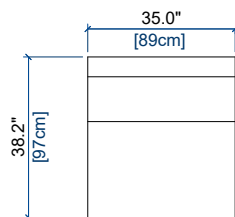

28 BATARD 1 PL. ACC. DROIT
1-SEAT 1-ARM UNIT RIGHT ARMREST
BATARD 1 PL. APOY. DERECHO

height: 30" [76 cm]
seat height: 16.6" [42 cm]
arm width: 12.2" [31 cm]

ACCORD

design Sacha LAKIC

rochebobois
PARIS

8P ANGLE/MERIDIENNE GAUCHE
CORNER/MERIDIENNE LEFT
ANGULO/MERIDIENNE IZQUIERDA

203 ANGLE MAXI PANORAMIQUE DROIT ACC. GAUCHE
MAXI RIGHT PANORAMIC CORNER-LEFT ARM
ANGULO MAXI PANORAMICO DERECHO-APOY. IZQUIERDO

204 ANGLE MAXI PANORAMIQUE GAUCHE ACC. DROIT
MAXI LEFT PANORAMIC CORNER-RIGHT ARM
ANGULO MAXI PANORAMICO IZQUIERDO-APOY. DERECHO

ÉLÉMENTS INDEPENDANTS / INDEPENDENT ELEMENTS / ELEMENTOS INDEPENDIENTES* 2/3

S01 CHAUFFEUSE INDEP.
INDEP. ARMLESS CHAIR
CHAUFFEUSE INDEP.

height: 30" [76 cm]
seat height: 16.6" [42 cm]

S1S CHAUFFEUSE INDEP. - GAUCHE
INDEP. ARMLESS CHAIR - LEFT
CHAUFFEUSE INDEP. - IZQU.

height: 30" [76 cm]
seat height: 16.6" [42 cm]

S8P ANGLE/MERIDIENNE GAUCHE INDEP.
CORNER/MERIDIENNE LEFT INDEP.
ANGULO/MERIDIENNE IZQUIERDA INDEP.

height: 30" [76 cm]
seat height: 16.6" [42 cm]

S9P ANGLE/MERIDIENNE DROITE INDEP.
CORNER/MERIDIENNE RIGHT INDEP.
ANGULO/MERIDIENNE DERECHA INDEP.