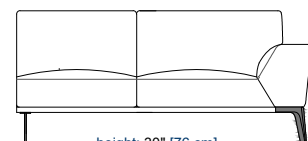

106 BATARD 3 PL ACC. DROIT
3-SEAT 1-ARM UNIT RIGHT ARMREST
BATARD 3 PL. APOY. DERECHO

height: 30" [76 cm]
seat height: 16.6" [42 cm]
arm width: 12.2" [31 cm]

63 BATARD 2,5 PL. ACC. GAUCHE
2.5-SEAT 1-ARM UNIT LEFT ARMREST
BATARD 2,5 PL. APOY. IZQUIERDO

height: 30" [76 cm]
seat height: 16.6" [42 cm]
arm width: 12.2" [31 cm]

62 BATARD 2,5 PL. ACC. DROIT
2.5-SEAT 1-ARM UNIT RIGHT ARMREST
BATARD 2,5 PL. APOY. DERECHO

height: 30" [76 cm]
seat height: 16.6" [42 cm]
arm width: 12.2" [31 cm]

27 BATARD 2 PL. ACC. GAUCHE
2-SEAT 1-ARM UNIT LEFT ARMREST
BATARD 2 PL. APOY. IZQUIERDO

height: 30" [76 cm]
seat height: 16.6" [42 cm]
arm width: 12.2" [31 cm]

26 BATARD 2 PL. ACC. DROIT
2-SEAT 1-ARM UNIT RIGHT ARMREST
BATARD 2 PL. APOY. DERECHO