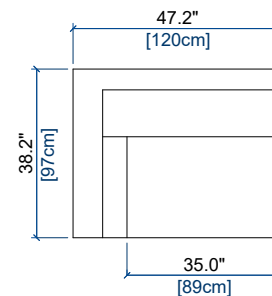

106 BATARD 3 PL ACC. DROIT
3-SEAT 1-ARM UNIT RIGHT ARMREST
BATARD 3 PL. APOY. DERECHO

height: 30" [76 cm]
seat height: 16.6" [42 cm]
arm width: 12.2" [31 cm]

63 BATARD 2,5 PL. ACC. GAUCHE
2.5-SEAT 1-ARM UNIT LEFT ARMREST
BATARD 2,5 PL. APOY. IZQUIERDO

height: 30" [76 cm]
seat height: 16.6" [42 cm]
arm width: 12.2" [31 cm]

62 BATARD 2,5 PL. ACC. DROIT
2.5-SEAT 1-ARM UNIT RIGHT ARMREST
BATARD 2,5 PL. APOY. DERECHO

height: 30" [76 cm]
seat height: 16.6" [42 cm]
arm width: 12.2" [31 cm]

27 BATARD 2 PL. ACC. GAUCHE
2-SEAT 1-ARM UNIT LEFT ARMREST
BATARD 2 PL. APOY. IZQUIERDO

height: 30" [76 cm]
seat height: 16.6" [42 cm]
arm width: 12.2" [31 cm]

26 BATARD 2 PL. ACC. DROIT
2-SEAT 1-ARM UNIT RIGHT ARMREST
BATARD 2 PL. APOY. DERECHO

height: 30" [76 cm]
seat height: 16.6" [42 cm]
arm width: 12.2" [31 cm]

29 BATARD 1 PL. ACC. GAUCHE
1-SEAT 1-ARM UNIT LEFT ARMREST
BATARD 1 PL. APOY. IZQUIERDO

height: 30" [76 cm]
seat height: 16.6" [42 cm]
arm width: 12.2" [31 cm]