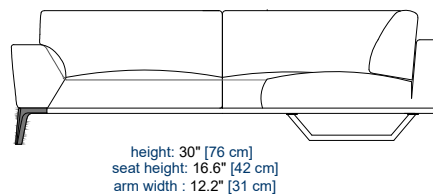

height: 30" [76 cm]
seat height: 16.6" [42 cm]
arm width: 12.2" [31 cm]

29 BATARD 1 PL. ACC. GAUCHE
1-SEAT 1-ARM UNIT LEFT ARMREST
BATARD 1 PL. APOY. IZQUIERDO

height: 30" [76 cm]
seat height: 16.6" [42 cm]
arm width: 12.2" [31 cm]

28 BATARD 1 PL. ACC. DROIT
1-SEAT 1-ARM UNIT RIGHT ARMREST
BATARD 1 PL. APOY. DERECHO

height: 30" [76 cm]
seat height: 16.6" [42 cm]
arm width: 12.2" [31 cm]

ACCORD

design Sacha LAKIC

rochebobois
PARIS

8P ANGLE/MERIDIENNE GAUCHE
CORNER/MERIDIENNE LEFT
ANGULO/MERIDIENNE IZQUIERDA

203 ANGLE MAXI PANORAMIQUE DROIT ACC. GAUCHE
MAXI RIGHT PANORAMIC CORNER-LEFT ARM
ANGULO MAXI PANORAMICO DERECHO-APOY. IZQUIERDO

204 ANGLE MAXI PANORAMIQUE GAUCHE ACC. DROIT
MAXI LEFT PANORAMIC CORNER-RIGHT ARM
ANGULO MAXI PANORAMICO IZQUIERDO-APOY. DERECHO