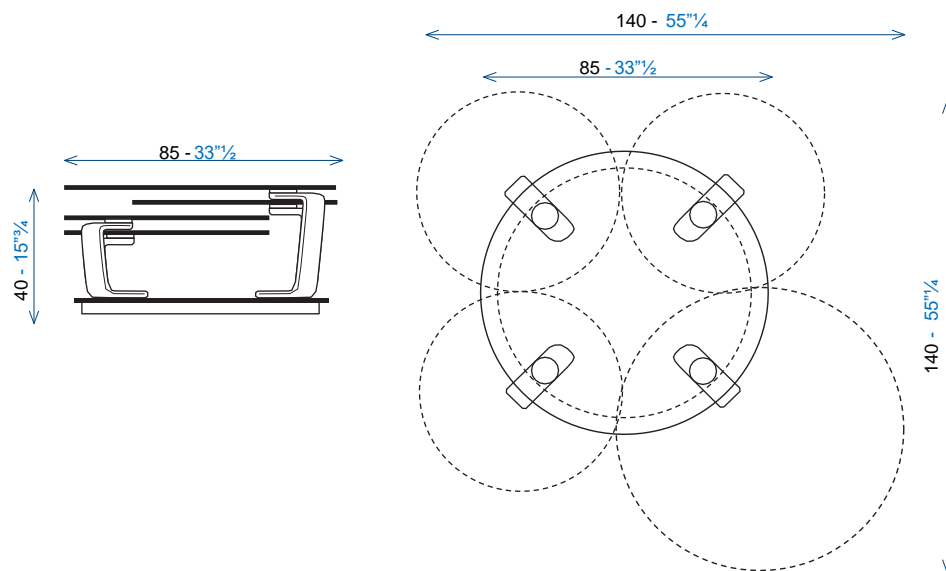

rochebobo
PARIS

Table basse. 4 plateaux à rotation simultanée :

-2 plateaux composite céramique 3mm collée sur une dalle de verre épaisseur 10mm.

-2 plateaux verre fumé épaisseur 12mm

Base métal recouvert de céramique épaisseur 3mm

Montants acier finition nickel noir

Cocktail table. 4 tops with simultaneous rotation :

-2 tops composite ceramic 3mm thick glued on 10 mm glass sheet.

-2 tops smoked glass 12 mm thick

Base iron with ceramic 3mm thick

Supports iron black nickel finish

Tavolo basso. 4 piani girevoli:

-2 piani cristallo naturali 10 mm rivestiti ceramica 3 mm

-2 piani cristallo fumè sp.12mm

Base metallo con ceramica 3 mm

Montanti acciaio finitura nickel nero

Mesa de centro. 4 sobres con rotación simultánea :

-2 sobres cristal 10 mm recubierto de ceràmica 3 mm

-2 sobres cristal ahumado esp.12mm

Base acero cubierto de ceràmica 3 mm

Montantes acero niquel negro

NA084