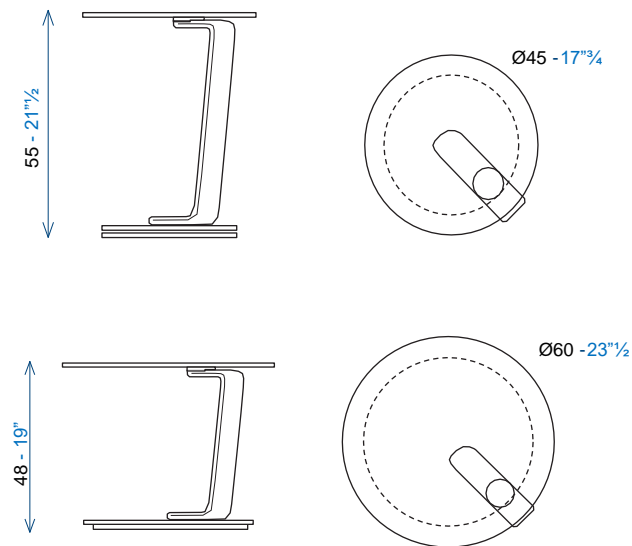

rochebobo
PARIS

Table basse. 4 plateaux à rotation simultanée :

-2 plateaux composite céramique 3mm collée sur une dalle de verre épaisseur 10mm.

-2 plateaux verre fumé épaisseur 12mm

Base métal recouvert de céramique épaisseur 3mm

Montants acier finition nickel noir

Cocktail table. 4 tops with simultaneous rotation :

-2 tops composite ceramic 3mm thick glued on 10 mm glass sheet.

-2 tops smoked glass 12 mm thick

Base iron with ceramic 3mm thick

Supports iron black nickel finish

Tavolo basso. 4 piani girevoli:

-2 piani cristallo naturali 10 mm rivestiti ceramica 3 mm

-2 piani cristallo fumè sp.12mm

Base metallo con ceramica 3 mm

Montanti acciaio finitura nickel nero

Mesa de centro. 4 sobres con rotación simultánea :

-2 sobres cristal 10 mm recubierto de ceràmica 3 mm

-2 sobres cristal ahumado esp.12mm

Base acero cubierto de ceràmica 3 mm

Montantes acero niquel negro

NA084