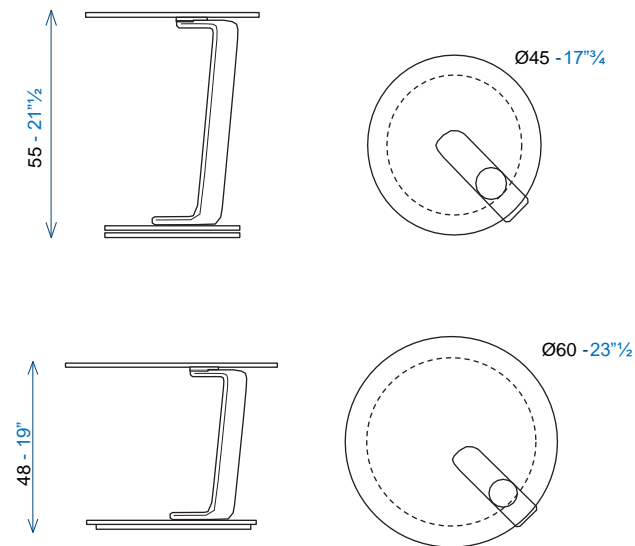

Desserte - Side Table - Tavolino Servizio - Mesa de servicio

Bout de canapé - End Table - Tavolino Lamp - Mesa de rincón

Collection QUARTET

design Andrea CASATI

rochebobo
PARIS

Table basse. 4 plateaux à rotation simultanée :

-2 plateaux composite céramique 3mm collée sur une dalle de verre épaisseur 10mm.

-2 plateaux verre fumé épaisseur 12mm

Base métal recouvert de céramique épaisseur 3mm

Montants acier finition nickel noir

Cocktail table. 4 tops with simultaneous rotation :

-2 tops composite ceramic 3mm thick glued on 10 mm glass sheet.

-2 tops smoked glass 12 mm thick

Base iron with ceramic 3mm thick

Supports iron black nickel finish

Tavolo basso. 4 piani girevoli:

-2 piani cristallo naturali 10 mm rivestiti ceramica 3 mm

-2 piani cristallo fumè sp.12mm

Base metallo con ceramica 3 mm

Montanti acciaio finitura nickel nero

Mesa de centro. 4 sobres con rotación simultánea :