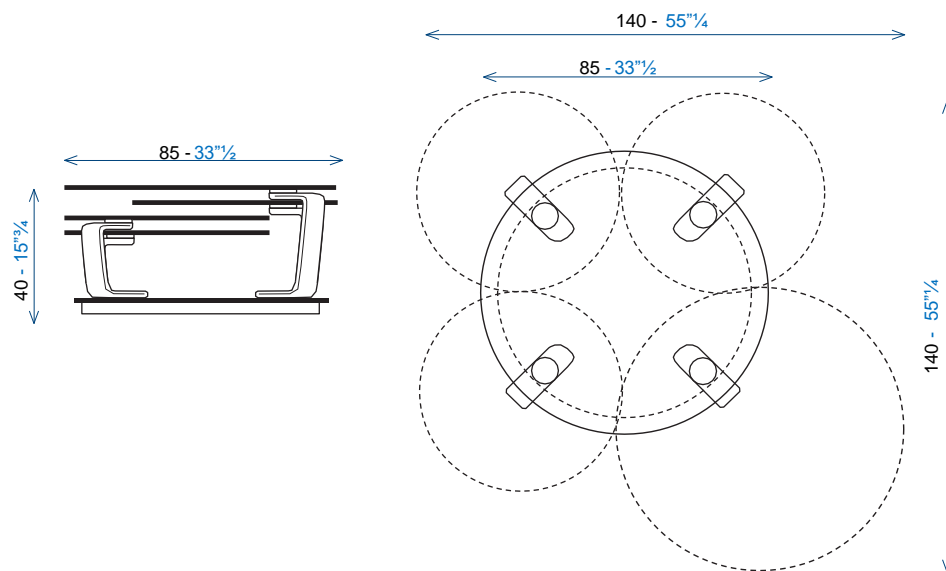

Desserte - Side Table - Tavolino Servizio - Mesa de servicio

Bout de canapé - End Table - Tavolino Lamp - Mesa de rincón

Collection QUARTET

design Andrea CASATI

rochebobo
PARIS

Table basse. 4 plateaux à rotation simultanée :

-2 plateaux composite céramique 3mm collée sur une dalle de verre épaisseur 10mm.

-2 plateaux verre fumé épaisseur 12mm

Base métal recouvert de céramique épaisseur 3mm

Montants acier finition nickel noir

Cocktail table. 4 tops with simultaneous rotation :

-2 tops composite ceramic 3mm thick glued on 10 mm glass sheet.

-2 tops smoked glass 12 mm thick

Base iron with ceramic 3mm thick

Supports iron black nickel finish

Tavolo basso. 4 piani girevoli:

-2 piani cristallo naturali 10 mm rivestiti ceramica 3 mm

-2 piani cristallo fumè sp.12mm

Base metallo con ceramica 3 mm

Montanti acciaio finitura nickel nero

Mesa de centro. 4 sobres con rotación simultánea :