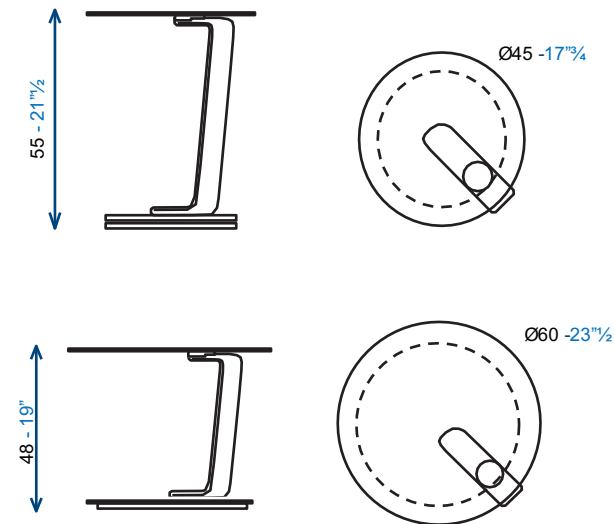

# Collection QUARTET

rochebobois  
PARIS

design Andrea CASATI

Table basse. 4 plateaux à rotation simultanée :

-2 plateaux composite céramique 3mm collée sur une dalle de verre épaisseur 10mm.

-2 plateaux verre fumé épaisseur 12mm

Base métal recouvert de céramique épaisseur 3mm

Montants acier finition nickel noir

Cocktail table. 4 tops with simultaneous rotation :

-2 tops composite ceramic 3mm thick glued on 10 mm glass sheet.

-2 tops smoked glass 12 mm thick

Base iron with ceramic 3mm thick

Supports iron black nickel finish

Tavolo basso. 4 piani girevoli:

-2 piani cristallo naturali 10 mm rivestiti ceramica 3 mm

-2 piani cristallo fumé sp.12mm

Base metallo con ceramica 3 mm