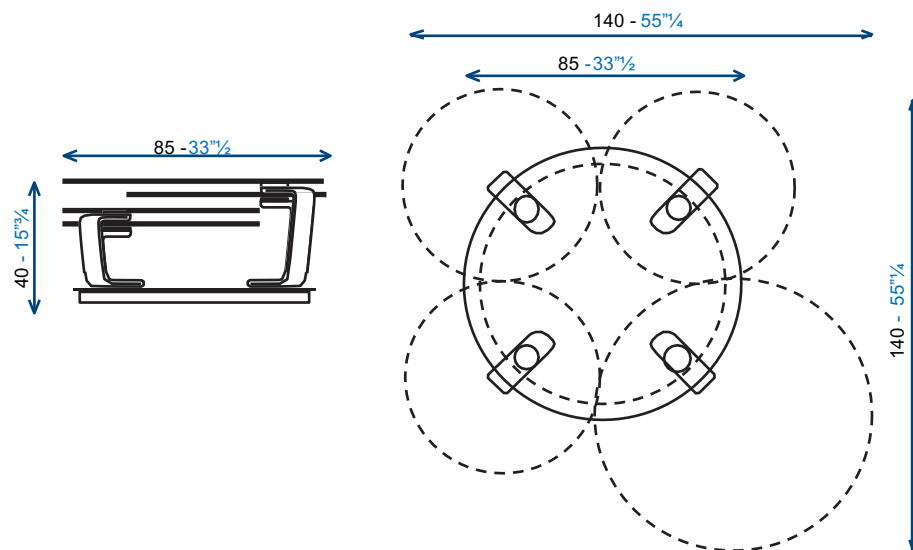

# Collection QUARTET

rochebobois  
PARIS

design Andrea CASATI

Table basse. 4 plateaux à rotation simultanée :

-2 plateaux composite céramique 3mm collée sur une dalle de verre épaisseur 10mm.

-2 plateaux verre fumé épaisseur 12mm

Base métal recouvert de céramique épaisseur 3mm

Montants acier finition nickel noir

Cocktail table. 4 tops with simultaneous rotation :

-2 tops composite ceramic 3mm thick glued on 10 mm glass sheet.

-2 tops smoked glass 12 mm thick

Base iron with ceramic 3mm thick

Supports iron black nickel finish

Tavolo basso. 4 piani girevoli:

-2 piani cristallo naturali 10 mm rivestiti ceramica 3 mm

-2 piani cristallo fumé sp.12mm

Base metallo con ceramica 3 mm