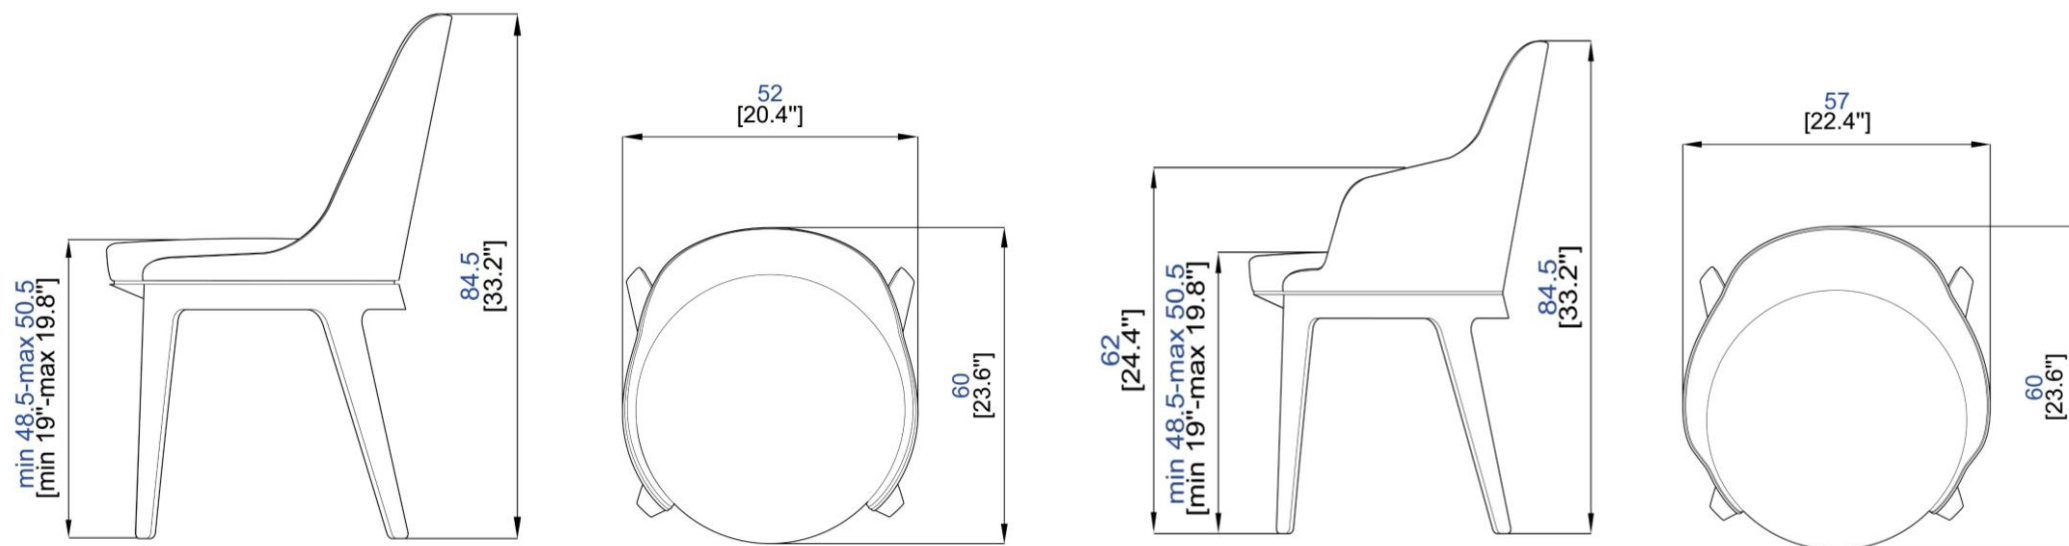

## Chaise – Bridge:

Pivotant avec système de retour automatique, coque en multiplis rembourrée de mousse densité 40 revêtue de tissu, tissu aspect cuir ou cuir (nombreux coloris disponibles).  
Piètements en placage chêne teinté ou laqué mat pore ouverte.  
Finitions et revêtements disponibles: se référer aux échantillons.

## Silla – Bridge:

Silla y Bridge con mecanismo giratorio con retorno.  
Estructura en contrachapado ,rellena de espuma de poliuretano densidad 40 kg.  
Tapizada de tela,tela tecnológica aspecto piel o piel.  
Base enchapado roble tinto o lacado mate pore abierto.  
Acabados y revestimientos disponibles: ver muestrario.