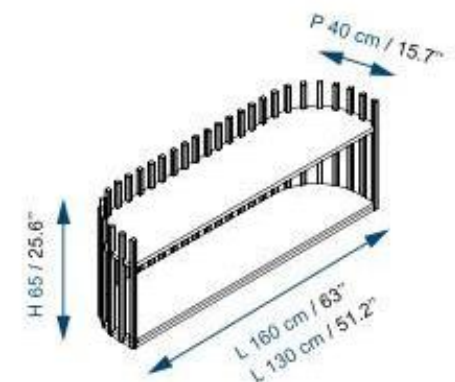

Ce produit est certifié FSC™ mixte, composé de matériaux provenant de forêts certifiées FSC™ gérées de façon responsable et d'autres sources contrôlées. Le choix de ce produit participe à la préservation des forêts et de la biodiversité.

This product is certified as FSC™ mix, composed of materials from responsible managed forest and other controlled sources. The choice of this model contributes to the preservation of forests and biodiversity.

Este producto está certificado como FSC™ mixto, compuesto de materiales provenientes de bosques responsablemente gestionados y de otras fuentes controladas. La elección de este producto ayuda a la preservación de bosques y la biodiversidad.

tous droits réservés - Document non contractuel - Registered designs - Non contractual document