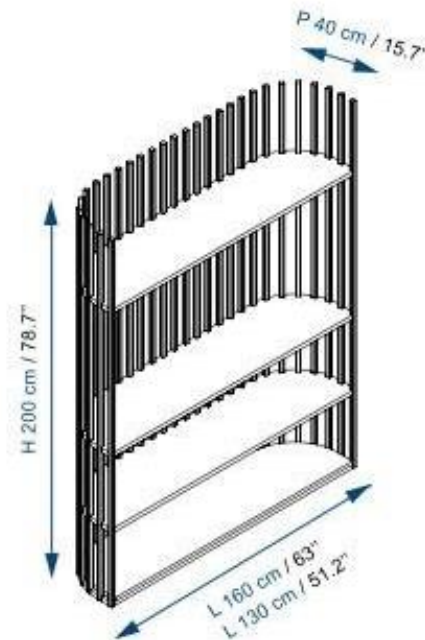

Ce produit est certifié FSC™ mixte, composé de matériaux provenant de forêts certifiées FSC™ gérées de façon responsable et d'autres sources contrôlées. Le choix de ce produit participe à la préservation des forêts et de la biodiversité.

This product is certified as FSC™ mix, composed of materials from responsible managed forest and other controlled sources. The choice of this model contributes to the preservation of forests and biodiversity.

Este producto está certificado como FSC™ mixto, compuesto de materiales provenientes de bosques responsablemente gestionados y de otras fuentes controladas. La elección de este producto ayuda a la preservación de bosques y la biodiversidad.

tous droits réservés - Document non contractuel - Registered designs - Non contractual document