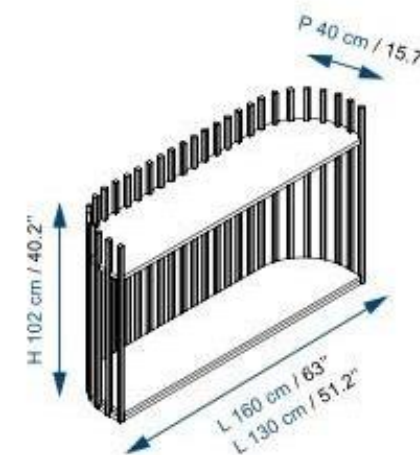

Ce produit est certifié FSC™ mixte, composé de matériaux provenant de forêts certifiées FSC™ gérées de façon responsable et d'autres sources contrôlées. Le choix de ce produit participe à la préservation des forêts et de la biodiversité.

This product is certified as FSC™ mix, composed of materials from responsible managed forest and other controlled sources. The choice of this model contributes to the preservation of forests and biodiversity.

Este producto está certificado como FSC™ mixto, compuesto de materiales provenientes de bosques responsablemente gestionados y de otras fuentes controladas. La elección de este producto ayuda a la preservación de bosques y la biodiversidad.

tous droits réservés - Document non contractuel - Registered designs - Non contractual document