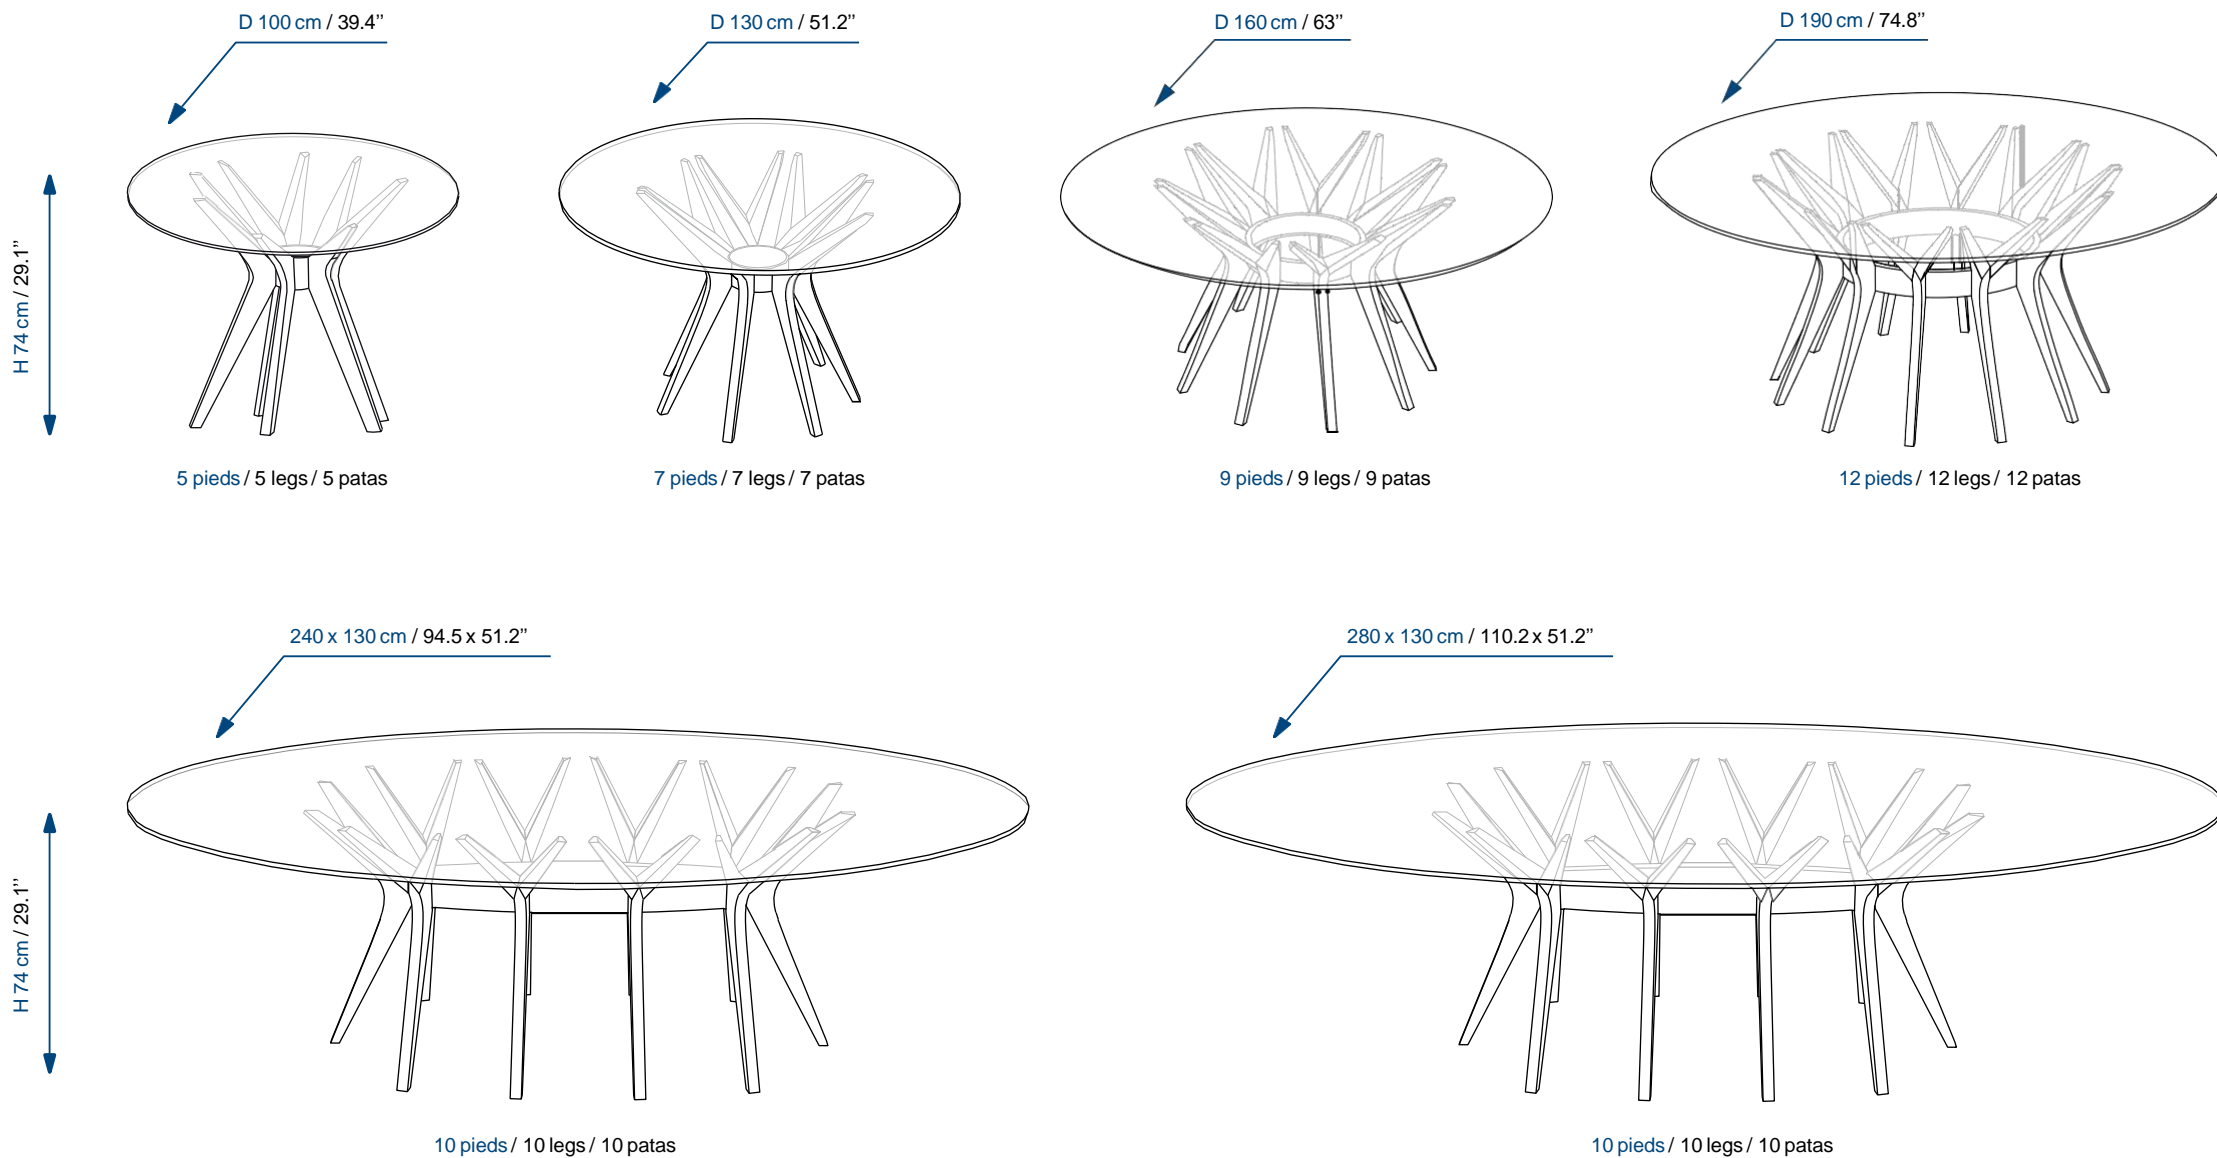

design Reda Amalou

TABLES DE REPAS
DINING TABLES
MESAS DE COMEDOR