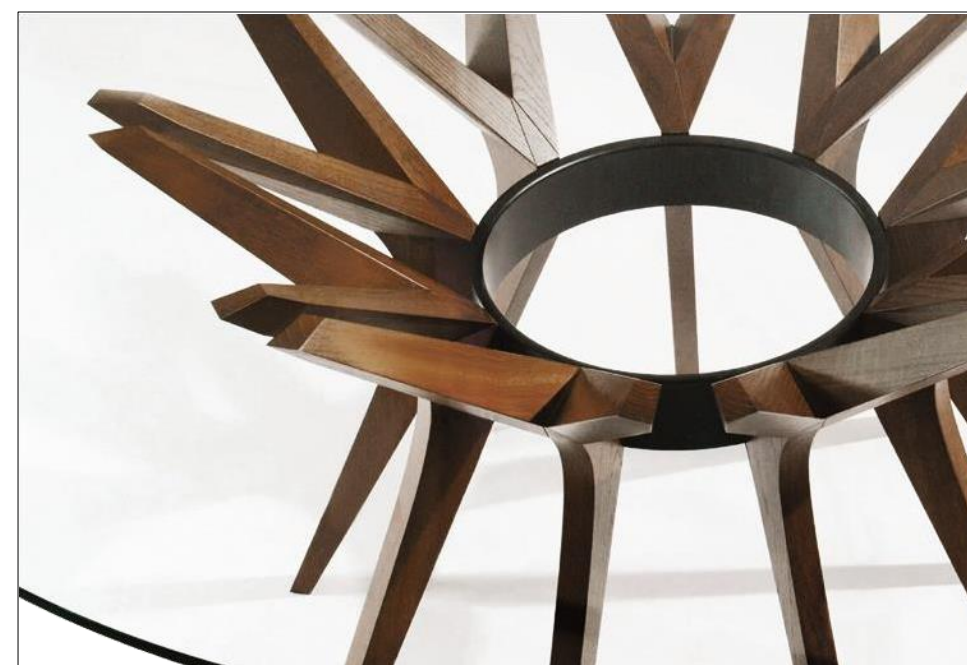

MESAS DE COMEDOR / MESA DE CENTRO / MESA DE RINCÓN / VELADORES

Patas de ceniza macizo acabado natural o tintado, barniz satinado. Color: Alezan, Gravier, Bruyère, Taupe, Wengé, Gris ardoise, Blanchi ... Anillo de metal, acabado epoxy negro (excepto veladores).
Cristal templado espesor 12 mm.

FSC® N003023

Cette collection est certifiée FSC™ mixte, composée de matériaux provenant de forêts certifiées FSC™ gérées de façon responsable et d'autres sources contrôlées.

This collection is certified as FSC™ mix, composed of materials from responsibly managed forest and other controlled sources.

Esta colección esta certificada como FSC™ mixto, compuesta de materiales provenientes de bosques responsablemente gestionados y de otras fuentes controladas.