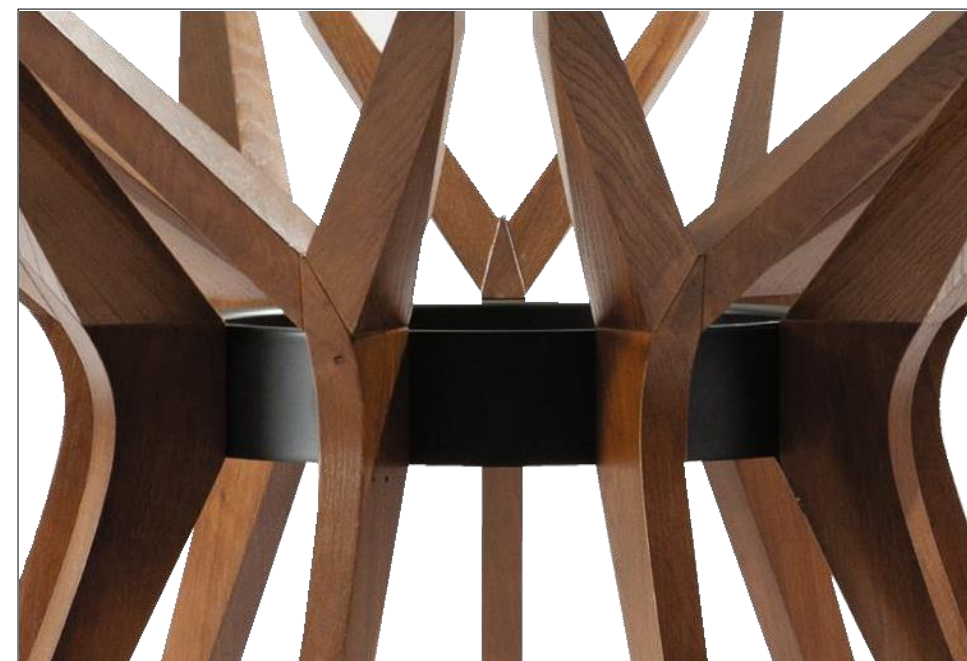

design Reda Amalou

Le nombre de répétition d'un superbe Y en frêne massif permet d'adapter la taille du piétement à celle du plateau souhaité. Une idée graphique et mathématique du designer franco-algérien Reda Amalou.

The multiple solid ash Y-shaped pieces allows you to adapt the base to support any size top. This graphic and mathematical table was designed by French-Algerian designer Reda Amalou.

El número de repeticiones de una magnífica Y en ceniza macizo, permite adaptar la medida de la pata a la del sobre deseado. Una idea gráfica y matemática del diseñador franco-argelino Reda Amalou.

## TABLES DE REPAS / TABLE BASSE / BOUT DE CANAPÉ / SELLETTES

Piètement en frêne massif finition naturel ou teinté, vernis satiné.  
Teintes: Alezan, Gravier, Bruyère, Taupe, Wengé, Gris ardoise, Blanchi... Anneau métal, finition epoxy noir (sauf sellettes).  
Verre trempé ep. 12 mm.