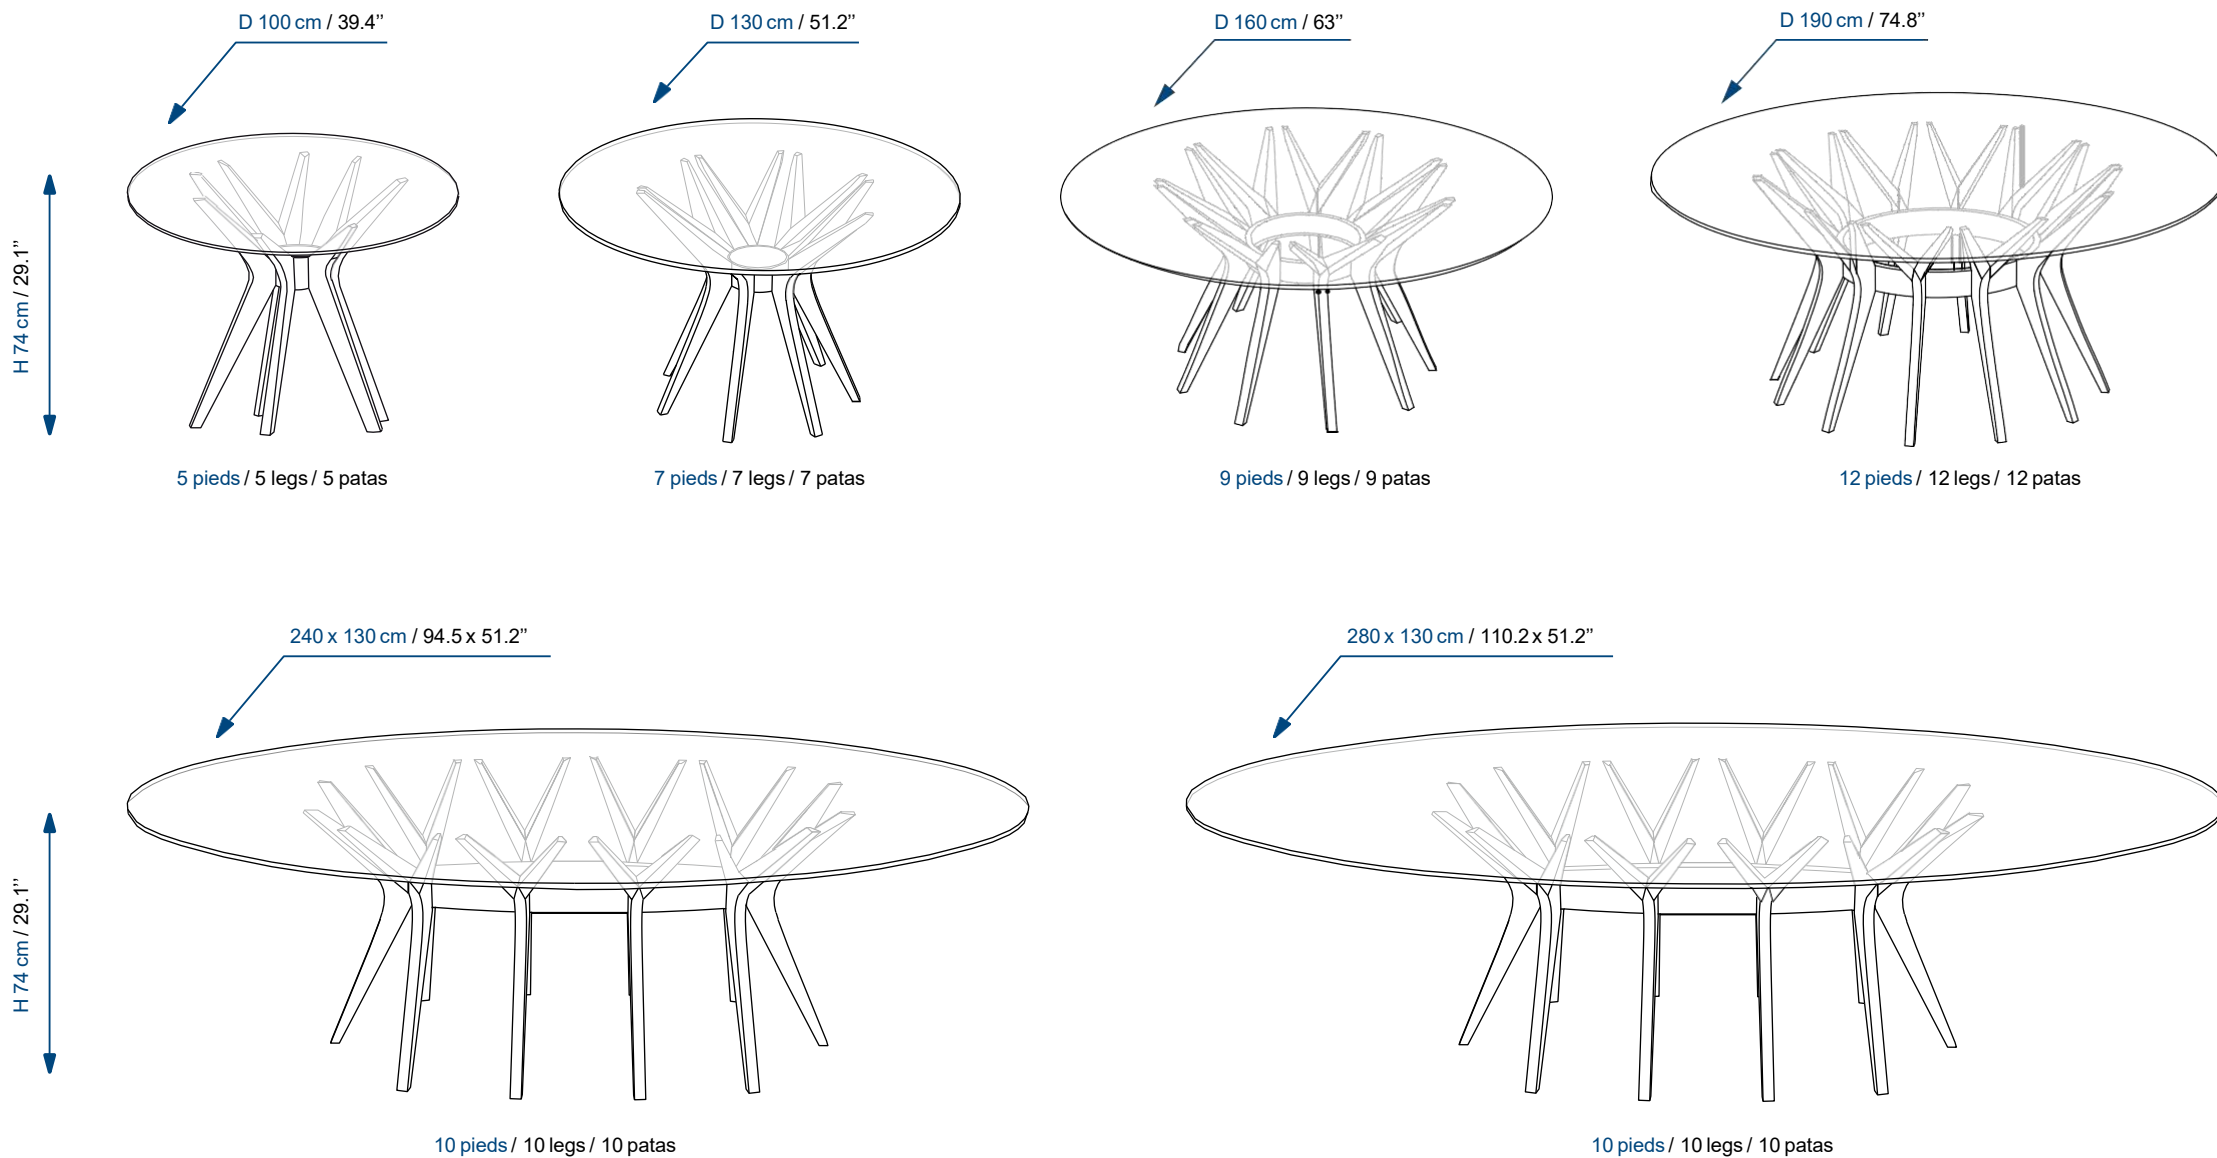

Collection ASTER

design Reda Amalou

rochebobo
PARIS

TABLES DE REPAS
DINING TABLES
MESAS DE COMEDOR

TABLES DE REPAS / SELLETTES

Piètement en frêne massif finition naturel ou teinté, vernis satiné.

Teintes : Alezan, Gravier, Bruyère, Taupe, Wengé, Gris ardoise, Blanchi... Anneau métal, finition epoxy noir (sauf sellettes).

Verre trempé ep. 12 mm.

DINING TABLES / PEDESTAL

Solid ash structure natural or tinted finishing, satin varnish.

Tint: Alezan, Gravier, Bruyère, Taupe, Wengé, Gris ardoise, Blanchi ... Metal ring, black epoxy finishing (except pedestals).