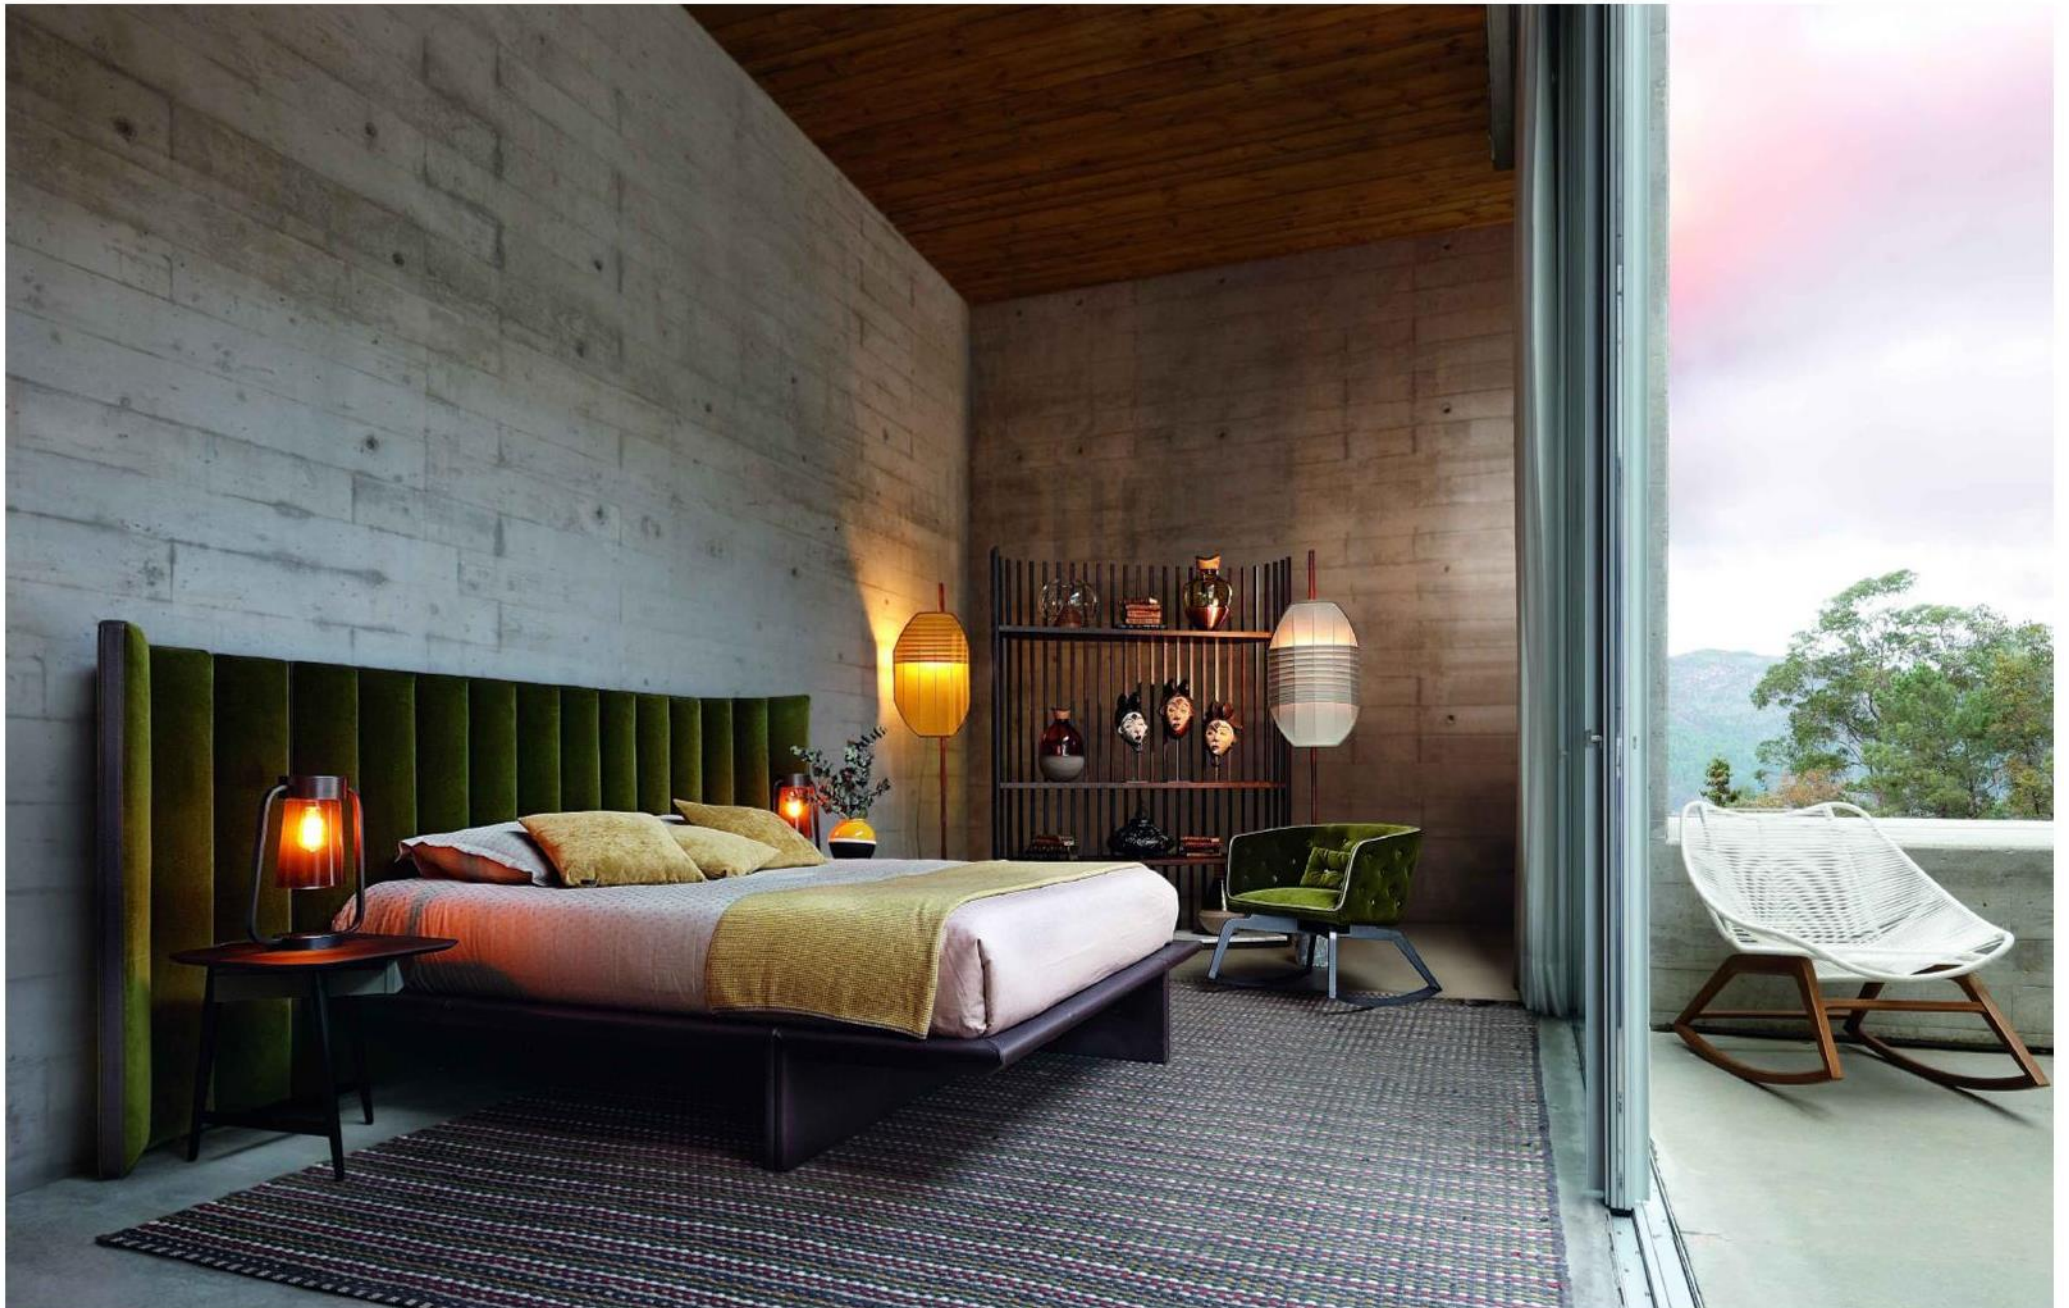

BACKSTAGE

design Roberto TAPINASSI & Maurizio MANZONI

rochebobo
PARIS

INFORMATIONS TECHNIQUES / TECHNICAL SPECIFICATIONS / FICHA TECNICA :

Structure bois FSC : Sapin massif, multiplis de pin (CARB)
Garnissage tête de lit : Mousse polyuréthane Haute Résilience 35 kg/m³
Garnissage cadre de lit : Mousse polyuréthane Haute Résilience 75 kg/m³
Piétement : Métal

FSC wood structure: Solid fir wood, pine plywood (CARB)
Headboard: High Resilience polyurethane foam 35 kg/m³
Frame: High Resilience polyurethane foam 75 kg/m³
Base: Metal

Estructura de madera FSC: Abeto macizo, multilaminado de pino (CARB)
Cabecera cama: Espuma de poliuretano de alta resiliencia 35 Kg/ m³
Estructura: Espuma de poliuretano de alta resiliencia 75 kg/m³
Patas: Metal

OBSERVATIONS / OBSERVATIONS / OBSERVACIONES :

- Fabrication Européenne
- Le service "sur mesure" n'est pas disponible sur ce modèle
- Modèle réalisable dans l'ensemble des revêtements de la collection ROCHE BOBOIS à l'exception des cuirs d'épaisseur supérieure à 1,8 mm, et tissus extensibles
- Tête de lit disponible en version "panneaux mobile", "seul partie fixe", plus haut et arrière fini
- Cadre de lit disponible en 2 versions, asymétrique et carré
- Cadre de lit asymétrique non réalisable en velours

- Made in Europe
- Not customisable
- Model available in all exclusive ROCHE BOBOIS fabrics, with the exception of leathers with thickness of more than 1.8 mm, and stretch fabrics
- The headboard will be available in version: "Mobile panels", "only Fixed part", higher and behind coated
- Bed frame available in 2 versions, asymmetrical and square
- Asymmetrical bed frame not available in velvet