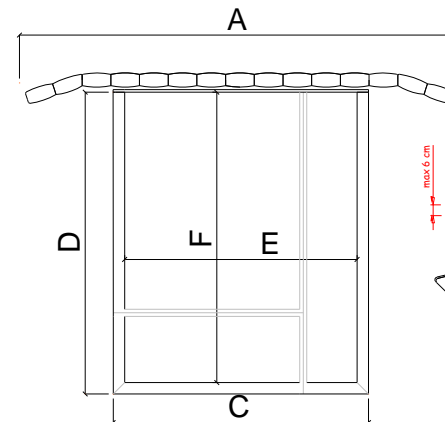

- Fabricación europea
- El servicio "a medida" no está disponible en este modelo
- Modelo realizable en todas las telas y pieles de la colección ROCHE BOBOIS excepto con pieles de un grosor superior a 1,8 mm y de las telas extensibles
- La cabecera está disponible en: "paneles móviles", "sólo Parte fija" antes y detras recubierto
- La estructura está disponible en 2 versiones, asimétrico y cuadrado
- La estructura asimétrica no es posible en terciopelo

COD.3R	COUCHAGE	Dimensions intérieures cadre de lit						
		A	B	C	D	E	F	G
LF	140 x 200	306	220	158	212	141	201	125/145
LE	160 x 200	306	220	178	212	161	201	125/145
LEG	180 x 200	346	220	198	212	181	201	125/145
LQ <small>QUEEN SIZE</small>	155 x 205	306	225	173	217	156	206	125/145
LK <small>KING SIZE</small>	195 x 205	346	225	213	217	196	206	125/145
LC <small>CALIFORNIA SIZE</small>	185 x 216	346	236	203	228	186	217	125/145
LX	200 x 190	346	210	218	202	201	191	125/145
LXX	200 x 200	346	220	218	212	201	201	125/145
LM	160 x 190	306	210	178	202	161	191	125/145
LFR	140 x 190	306	210	158	202	141	191	125/145