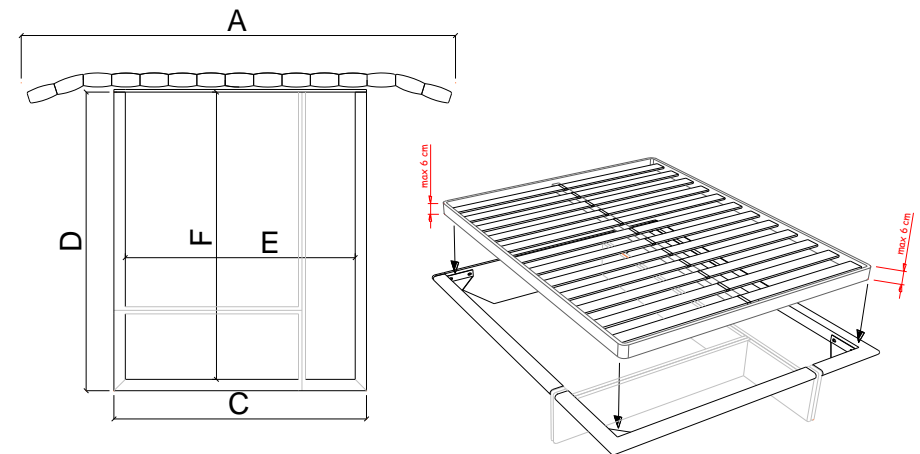

COD.3R	COUCHAGE	Dimensions intérieures cadre de lit						
		A	B	C	D	E	F	G
LF	140 x 200	306	220	158	212	141	201	125/145
LE	160 x 200	306	220	178	212	161	201	125/145
LEG	180 x 200	346	220	198	212	181	201	125/145
LQ <small>QUEEN SIZE</small>	155 x 205	306	225	173	217	156	206	125/145
LK <small>KING SIZE</small>	195 x 205	346	225	213	217	196	206	125/145
LC <small>CALIFORNIA SIZE</small>	185 x 216	346	236	203	228	186	217	125/145
LX	200 x 190	346	210	218	202	201	191	125/145
LXX	200 x 200	346	220	218	212	201	201	125/145
LM	160 x 190	306	210	178	202	161	191	125/145
LFR	140 x 190	306	210	158	202	141	191	125/145

BACKSTAGE

design Roberto TAPINASSI & Maurizio MANZONI

rochebobo
P A R I S

TETE DE LIT - PARTIE MOBILE / HEADBOARD ONLY - MOBILE PANELS
CADRE DE LIT VERSION ASYMÉTRIQUE / BED FRAME ASYMMETRICAL VERSION / ESTRUCTURA VERSIONE ASIMÉTRICO

COD.3R	COUCHAGE	Dimensions intérieures cadre de lit							G
		A	B	C	D	E	F		
LF	140 x 200	306	220	158	212	141	201	125/145	
LE	160 x 200	306	220	178	212	161	201	125/145	
LEG	180 x 200	346	220	198	212	181	201	125/145	
LQ <small>QUEEN SIZE</small>	155 x 205	306	225	173	217	156	206	125/145	
LK <small>KING SIZE</small>	195 x 205	346	225	213	217	196	206	125/145	
LC <small>CALIFORNIA SIZE</small>	185 x 216	346	236	203	228	186	217	125/145	
LX	200 x 190	346	210	218	202	201	191	125/145	
LXX	200 x 200	346	220	218	212	201	201	125/145	
LM	160 x 190	306	210	178	202	161	191	125/145	
LFR	140 x 190	306	210	158	202	141	191	125/145	