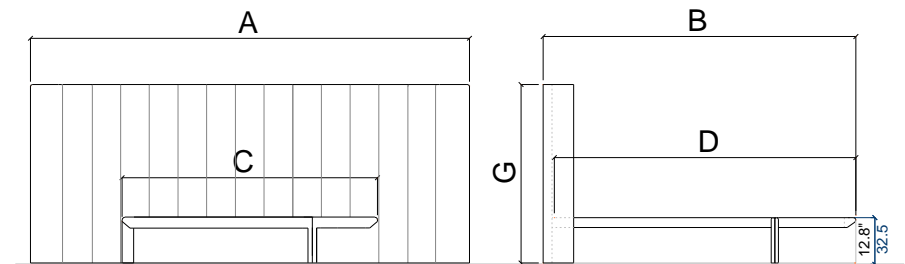

TETE DE LIT - PARTIE MOBILE / HEADBOARD ONLY - MOBILE PANELS
CADRE DE LIT VERSION ASYMÉTRIQUE / BED FRAME ASYMMETRICAL VERSION / ESTRUCTURA VERSIONE ASIMÉTRICO

COD.3R	COUCHAGE	Dimensions intérieures cadre de lit						
		A	B	C	D	E	F	G
LF	140 x 200	306	220	158	212	141	201	125/145
LE	160 x 200	306	220	178	212	161	201	125/145
LEG	180 x 200	346	220	198	212	181	201	125/145
LQ QUEEN SIZE	155 x 205	306	225	173	217	156	206	125/145
LK KING SIZE	195 x 205	346	225	213	217	196	206	125/145
LC CALIFORNIA SIZE	185 x 216	346	236	203	228	186	217	125/145
LX	200 x 190	346	210	218	202	201	191	125/145
LXX	200 x 200	346	220	218	212	201	201	125/145
LM	160 x 190	306	210	178	202	161	191	125/145
LFR	140 x 190	306	210	158	202	141	191	125/145