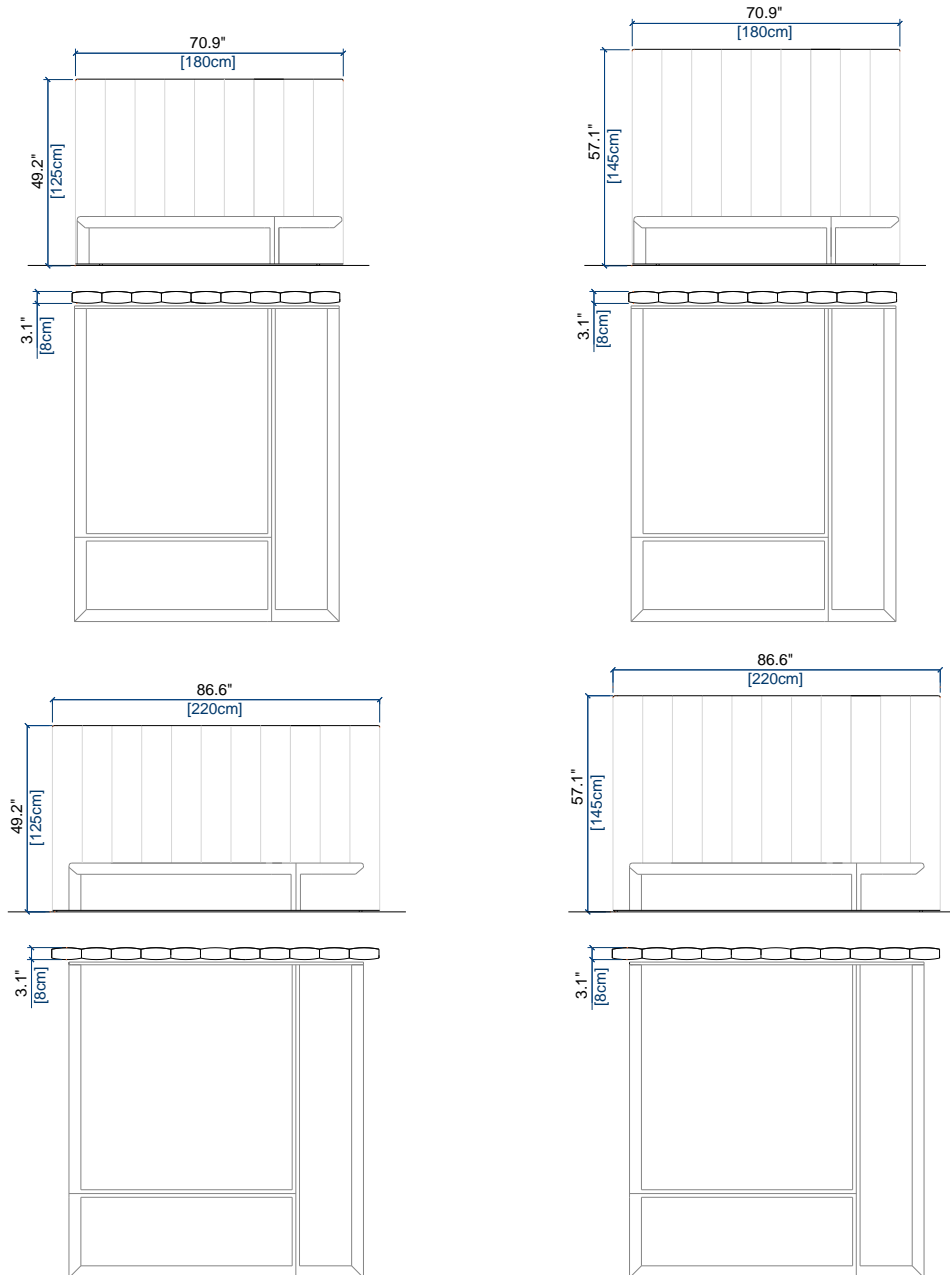

BACKSTAGE

design Roberto TAPINASSI & Maurizio MANZONI

rochebobo
P A R I S