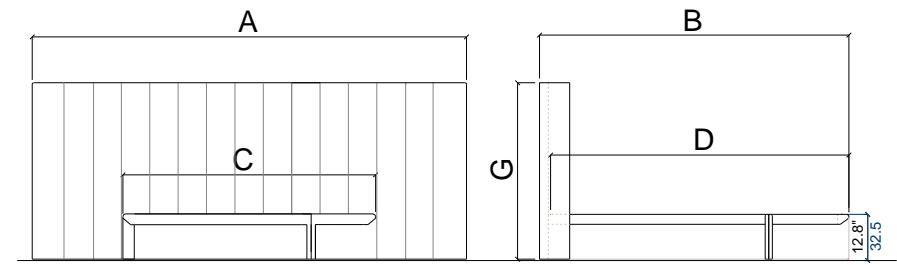

COD.3R	COUCHAGE	Dimensions intérieures cadre de lit						
		A	B	C	D	E	F	G
LF	140 x 200	306	220	158	212	141	201	125/145
LE	160 x 200	306	220	178	212	161	201	125/145
LEG	180 x 200	346	220	198	212	181	201	125/145
LQ <small>QUEEN SIZE</small>	155 x 205	306	225	173	217	156	206	125/145
LK <small>KING SIZE</small>	195 x 205	346	225	213	217	196	206	125/145
LC <small>CALIFORNIA SIZE</small>	185 x 216	346	236	203	228	186	217	125/145
LX	200 x 190	346	210	218	202	201	191	125/145
LXX	200 x 200	346	220	218	212	201	201	125/145
LM	160 x 190	306	210	178	202	161	191	125/145
LFR	140 x 190	306	210	158	202	141	191	125/145

BACKSTAGE

design Roberto TAPINASSI & Maurizio MANZONI

rochebobo
P A R I S

TETE DE LIT - PARTIE MOBILE / HEADBOARD ONLY - MOBILE PANELS
CADRE DE LIT VERSION ASYMÉTRIQUE / BED FRAME ASYMMETRICAL VERSION / ESTRUCTURA VERSIONE ASIMÉTRICO

COD.3R	COUCHAGE	Dimensions intérieures cadre de lit							G
		A	B	C	D	E	F		
LF	140 x 200	306	220	158	212	141	201	125/145	
LE	160 x 200	306	220	178	212	161	201	125/145	
LEG	180 x 200	346	220	198	212	181	201	125/145	
LQ <small>QUEEN SIZE</small>	155 x 205	306	225	173	217	156	206	125/145	
LK <small>KING SIZE</small>	195 x 205	346	225	213	217	196	206	125/145	
LC <small>CALIFORNIA SIZE</small>	185 x 216	346	236	203	228	186	217	125/145	
LX	200 x 190	346	210	218	202	201	191	125/145	
LXX	200 x 200	346	220	218	212	201	201	125/145	
LM	160 x 190	306	210	178	202	161	191	125/145	
LFR	140 x 190	306	210	158	202	141	191	125/145	