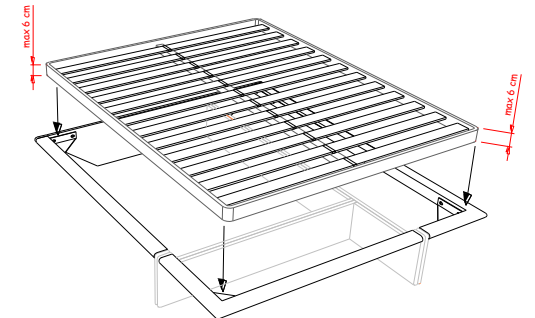

TETE DE LIT - PARTIE MOBILE / HEADBOARD ONLY - MOBILE PANELS
CADRE DE LIT VERSION ASYMÉTRIQUE / BED FRAME ASYMMETRICAL VERSION / ESTRUCTURA VERSIONE ASIMÉTRICO

COD.3R	COUCHAGE	Dimensions intérieures cadre de lit						
		A	B	C	D	E	F	G
LF	140 x 200	306	220	158	212	141	201	125/145
LE	160 x 200	306	220	178	212	161	201	125/145
LEG	180 x 200	346	220	198	212	181	201	125/145
LQ QUEEN SIZE	155 x 205	306	225	173	217	156	206	125/145
LK KING SIZE	195 x 205	346	225	213	217	196	206	125/145
LC CALIFORNIA SIZE	185 x 216	346	236	203	228	186	217	125/145
LX	200 x 190	346	210	218	202	201	191	125/145
LXX	200 x 200	346	220	218	212	201	201	125/145
LM	160 x 190	306	210	178	202	161	191	125/145
LFR	140 x 190	306	210	158	202	141	191	125/145