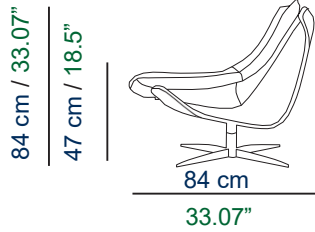

DOLPHIN

design Cédric RAGOT

rochebobois
PARIS

FAUTEUIL PIVOTANT
SWIVEL ARMCHAIR
SILLÓN GIRATORIO