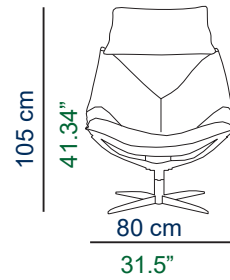

FAUTEUIL PIVOTANT AVEC TETIERE
SWIVEL ARMCHAIR WITH HEADREST
SILLÓN GIRATORIO CON REPOSACABEZAS