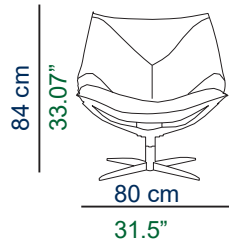

FAUTEUIL PIVOTANT
SWIVEL ARMCHAIR
SILLÓN GIRATORIO