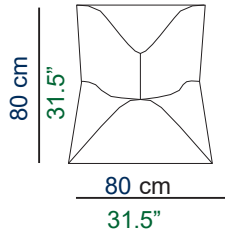

DOLPHIN

design Cédric RAGOT

rochebobois
PARIS

FAUTEUIL PIVOTANT
SWIVEL ARMCHAIR
SILLÓN GIRATORIO