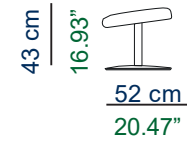

DOLPHIN

design Cédric RAGOT

rochebobois
PARIS

FAUTEUIL PIVOTANT AVEC TETIERE
SWIVEL ARMCHAIR WITH HEADREST
SILLÓN GIRATORIO CON REPOSACABEZAS