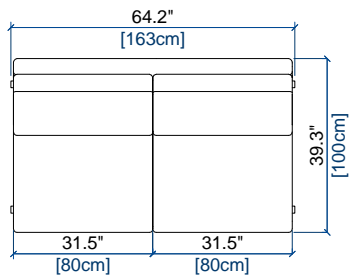

L33 BANQUETTE 2 PL - CONVERTIBLE  
2-SEAT ARMLESS SOFA - SOFA BED  
BANQUETA 2 PLAZAS - CONVERTIBLE

L58 BANQUETTE 2,5 PL. - CONVERTIBLE  
2.5-SEAT ARMLESS SOFA - SOFA BED  
BANQUETA 2,5 PLAZAS - CONVERTIBLE