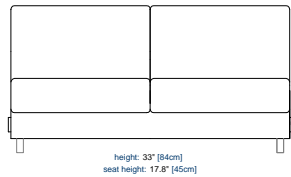

L33 BANQUETTE 2 PL - CONVERTIBLE  
2-SEAT ARMLESS SOFA - SOFA BED  
BANQUETA 2 PLAZAS - CONVERTIBLE

L58 BANQUETTE 2,5 PL. - CONVERTIBLE  
2.5-SEAT ARMLESS SOFA - SOFA BED  
BANQUETA 2,5 PLAZAS - CONVERTIBLE