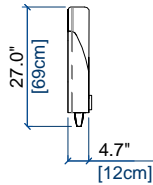

ACC. GAUCHE
ARMREST LEFT
APOY. IZQUIERDO