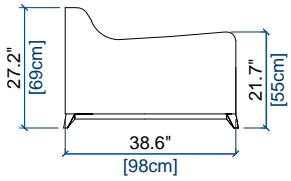

ACCOUDOIR BRISBANE
BRISBANE ARMREST
APOYABRAZO BRISBANE