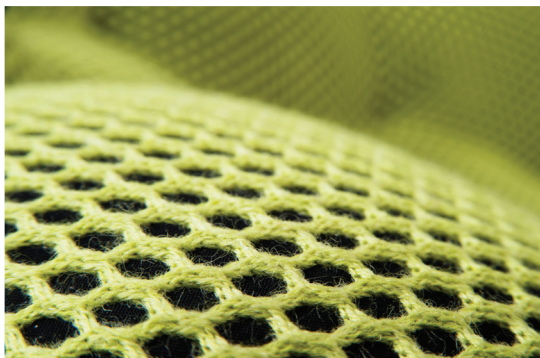

BUBBLE PIVOTANT

design Sacha LAKIC

rochebobo
PARIS

BUBBLE PIVOTANT

design Sacha LAKIC

rochebobois
PARIS

BUBBLE PIVOTANT

design Sacha LAKIC

rochebobois
PARIS

BUBBLE PIVOTANT

design Sacha LAKIC

rochebobo
PARIS

FICHE TECHNIQUE / TECHNICAL SPECIFICATIONS / FICHA TECNICA:

Structure bois FSC : Sapin massif, multiplis de pin, panneaux de particules (CARB)
Suspension : Sangles élastiques
Garnissage assise : Mousse polyuréthane bi-densité 35soft-22 kg/m³
Garnissage dossier : Mousse polyuréthane bi-densité 35soft-22 kg/m³
Piétement : Base en métal chromé brillant

FSC wood structure: Solid fir wood, pine plywood, engineered composite wood (CARB)
Suspension: Elastic straps
Seat cushion: Bi-density polyurethane foam 35soft-22 kg/m³
Back cushion: Bi-density polyurethane foam 35soft-22 kg/m³
Base: metal, glossy chrome-plated finish

Estructura madera FSC: Abeto macizo, multilaminado de pino, paneles de partículas (CARB)
Suspensión: Cinchas elástica
Interior asiento: Espuma poliuretano bi-densidad 35soft-22 kg/m³
Interior respaldo: Espuma poliuretano bi-densidad 35soft-22 kg/m³
Pata: Base en metal cromado brillante