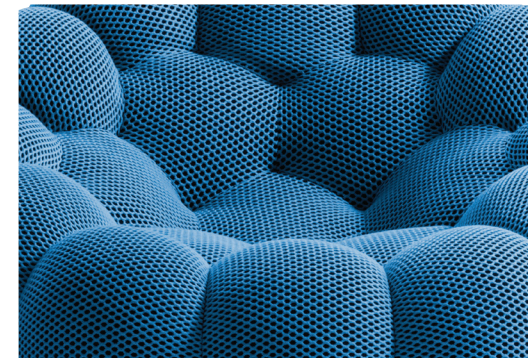

BUBBLE PIVOTANT

design Sacha LAKIC

rochebobo
PARIS

BUBBLE PIVOTANT

design Sacha LAKIC

rochebobois
PARIS

BUBBLE PIVOTANT

design Sacha LAKIC

rochebobois
PARIS

BUBBLE PIVOTANT

design Sacha LAKIC

rochebobo
PARIS

FICHE TECHNIQUE / TECHNICAL SPECIFICATIONS / FICHA TECNICA:

Structure bois FSC : Sapin massif, multiplis de pin, panneaux de particules (CARB)
Suspension : Sangles élastiques
Garnissage assise : Mousse polyuréthane bi-densité 35soft-22 kg/m³
Garnissage dossier : Mousse polyuréthane bi-densité 35soft-22 kg/m³
Piétement : Base en métal chromé brillant