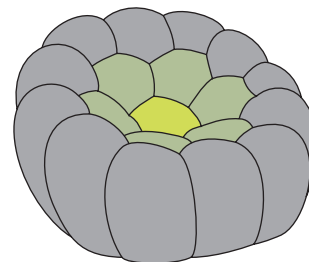

BUBBLE PIVOTANT

design Sacha LAKIC

rochebobo
PARIS

VERSION MULTICO A BANDES / STRIPED MULTICO VERSION / VERSION MULTICOLOR A BANDAS *

Couleur/Colour/Color A

Couleur/Colour/Color B

Couleur/Colour/Color C

VERSION MULTICO DEGRADE / MULTICO WITH GRADATION VERSION / VERSION MULTICOLOR DEGRADÉ *

Couleur/Colour/Color D

Couleur/Colour/Color E

Couleur/Colour/Color F

* Version disponible uniquement dans un choix de 3 coloris se répétant comme indiqué sur les pictogrammes

* Version only available in three colours that repeat themselves, as indicated in the pictograms