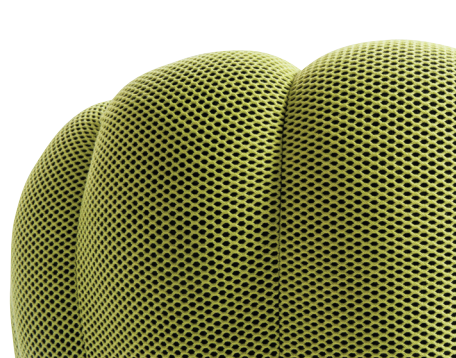

BUBBLE PIVOTANT

design Sacha LAKIC

rochebobo
PARIS

BUBBLE PIVOTANT

design Sacha LAKIC

rochebobois
PARIS

BUBBLE PIVOTANT

design Sacha LAKIC

rochebobois
PARIS

BUBBLE PIVOTANT

design Sacha LAKIC

rochebobo
PARIS

FICHE TECHNIQUE / TECHNICAL SPECIFICATIONS / FICHA TECNICA:

Structure bois FSC : Sapin massif, multiplis de pin, panneaux de particules (CARB)
Suspension : Sangles élastiques
Garnissage assise : Mousse polyuréthane bi-densité 35soft-22 kg/m³
Garnissage dossier : Mousse polyuréthane bi-densité 35soft-22 kg/m³
Piétement : Base en métal chromé brillant

FSC wood structure: Solid fir wood, pine plywood, engineered composite wood (CARB)
Suspension: Elastic straps
Seat cushion: Bi-density polyurethane foam 35soft-22 kg/m³
Back cushion: Bi-density polyurethane foam 35soft-22 kg/m³
Base: metal, glossy chrome-plated finish

Estructura madera FSC: Abeto macizo, multilaminado de pino, paneles de partículas (CARB)
Suspensión: Cinchas elástica
Interior asiento: Espuma poliuretano bi-densidad 35soft-22 kg/m³
Interior respaldo: Espuma poliuretano bi-densidad 35soft-22 kg/m³
Pata: Base en metal cromado brillante