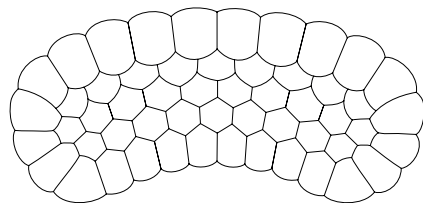

BUBBLE CURVE

design Sacha LAKIC

rochebobo
PARIS

FICHE TECHNIQUE / TECHNICAL SPECIFICATIONS / FICHA TECNICA:

Structure bois FSC : Sapin massif, multiplis de pin, panneaux de particules (CARB)
Suspension : Sangles élastiques
Garnissage assise : Mousse polyuréthane bi-densité 35soft-22 kg/m³
Garnissage dossier : Mousse polyuréthane bi-densité 35soft-22 kg/m³
Piétement : Hêtre massif verni teinté Wengé

OPTIONS / OPTIONS / OPCIONES:

- Coussin déco
- Square cushion
- Cojín cuadrado

La structure de ce canapé est certifiée FSC™ mixte. Elle est composée de matériaux provenant de forêts certifiées FSC™ gérées de façon responsable et d'autres sources contrôlées.
This sofa's structure has FSC™ Mix certification. It is made with a mixture of materials from responsibly managed, FSC™-certified forests and from other controlled sources.
La estructura de este sofá está certificada FSC™ mixto. Está compuesta de materiales provenientes de bosques certificados FSC™ gestionados responsablemente y de otras fuentes controladas.

BUBBLE CURVE

design Sacha LAKIC

rochebobo
PARIS

38 Canapé 5 places arrondi
5-seat curved sofa
Sofá 5 plazas redondeado

36 Canapé 3-4 places arrondi
3-4-seat curved sofa
Sofá 3-4 plazas redondeado

26 Canapé 2,5 places arrondi
2,5-seat curved sofa
Sofá 2,5 plazas redondeado