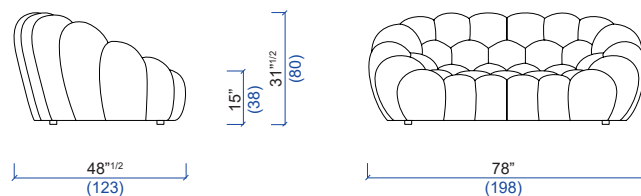

BUBBLE CURVE

design Sacha LAKIC

rochebobo
PARIS

FICHE TECHNIQUE / TECHNICAL SPECIFICATIONS / FICHA TECNICA:

Structure bois FSC : Sapin massif, multiplis de pin, panneaux de particules (CARB)
Suspension : Sangles élastiques
Garnissage assise : Mousse polyuréthane bi-densité 35soft-22 kg/m³
Garnissage dossier : Mousse polyuréthane bi-densité 35soft-22 kg/m³
Piétement : Hêtre massif verni teinté Wengé

BUBBLE CURVE

design Sacha LAKIC

rochebobo
PARIS

38 Canapé 5 places arrondi
5-seat curved sofa
Sofá 5 plazas redondeado

36 Canapé 3-4 places arrondi
3-4-seat curved sofa
Sofá 3-4 plazas redondeado

26 Canapé 2,5 places arrondi
2,5-seat curved sofa
Sofá 2,5 plazas redondeado