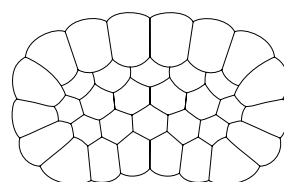

BUBBLE CURVE

design Sacha LAKIC

rochebobo
PARIS

FICHE TECHNIQUE / TECHNICAL SPECIFICATIONS / FICHA TECNICA:

Structure bois FSC : Sapin massif, multiplis de pin, panneaux de particules (CARB)
Suspension : Sangles élastiques
Garnissage assise : Mousse polyuréthane bi-densité 35soft-22 kg/m³
Garnissage dossier : Mousse polyuréthane bi-densité 35soft-22 kg/m³
Piétement : Hêtre massif verni teinté Wengé

BUBBLE CURVE

design Sacha LAKIC

rochebobo
PARIS

38 Canapé 5 places arrondi
5-seat curved sofa
Sofá 5 plazas redondeado

36 Canapé 3-4 places arrondi
3-4-seat curved sofa
Sofá 3-4 plazas redondeado

26 Canapé 2,5 places arrondi
2,5-seat curved sofa
Sofá 2,5 plazas redondeado

99 Coussin carré
Square cushion
Cojín cuadrado