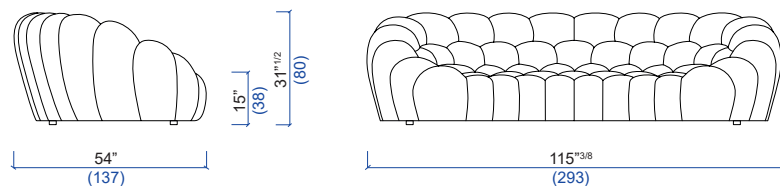

BUBBLE CURVE

design Sacha LAKIC

rochebobo
PARIS

FICHE TECHNIQUE / TECHNICAL SPECIFICATIONS / FICHA TECNICA:

Structure bois FSC : Sapin massif, multiplis de pin, panneaux de particules (CARB)
Suspension : Sangles élastiques
Garnissage assise : Mousse polyuréthane bi-densité 35soft-22 kg/m³
Garnissage dossier : Mousse polyuréthane bi-densité 35soft-22 kg/m³
Piétement : Hêtre massif verni teinté Wengé

BUBBLE CURVE

design Sacha LAKIC

rochebobo
PARIS

38 Canapé 5 places arrondi
5-seat curved sofa
Sofá 5 plazas redondeado

36 Canapé 3-4 places arrondi
3-4-seat curved sofa
Sofá 3-4 plazas redondeado

26 Canapé 2,5 places arrondi
2,5-seat curved sofa
Sofá 2,5 plazas redondeado