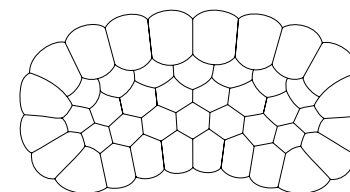

BUBBLE CURVE

design Sacha LAKIC

rochebobo
PARIS

FICHE TECHNIQUE / TECHNICAL SPECIFICATIONS / FICHA TECNICA:

Structure bois FSC : Sapin massif, multiplis de pin, panneaux de particules (CARB)
Suspension : Sangles élastiques
Garnissage assise : Mousse polyuréthane bi-densité 35soft-22 kg/m³
Garnissage dossier : Mousse polyuréthane bi-densité 35soft-22 kg/m³
Piétement : Hêtre massif verni teinté Wengé

BUBBLE CURVE

design Sacha LAKIC

rochebobo
PARIS

38 Canapé 5 places arrondi
5-seat curved sofa
Sofá 5 plazas redondeado

36 Canapé 3-4 places arrondi
3-4-seat curved sofa
Sofá 3-4 plazas redondeado

26 Canapé 2,5 places arrondi
2,5-seat curved sofa
Sofá 2,5 plazas redondeado

99 Coussin carré
Square cushion
Cojín cuadrado