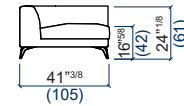

SYMBOLE

design Sacha LAKIC

99 Tablette Bois
Wooden Tray
Estante de Madera