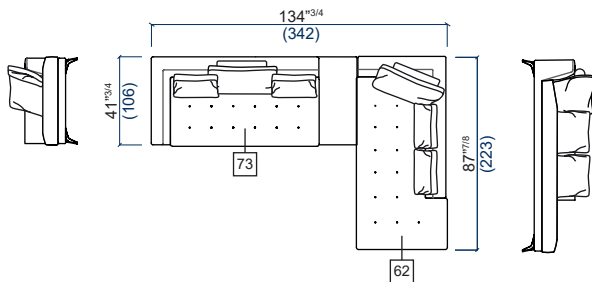

SYMBOLE

design Sacha LAKIC

rochebobois
PARIS

SYMBOLE

design Sacha LAKIC

rochebobois
PARIS

73 Grand Bâtard 3 places gauche avec trottoir
Large 3-seat 1-arm unit left armrest with platform
Gran Batard 3 plazas izquierdo con estrado