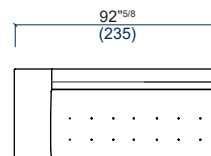

99 Tablette Bois
Wooden Tray
Estante de Madera

45 Pouf rectangulaire
Rectangular ottoman
Puf rectangular

SYMBOLE

design Sacha LAKIC

24 Banquette 2 places
2-seat armless sofa
Banqueta 2 plazas

77 Banquette 3 places gauche avec trottoir
3-seat armless sofa left with platform
Banqueta 3 plazas izquierda con estrado

76 Banquette 3 places droite avec trottoir
3-seat armless sofa right with platform
Banqueta 3 plazas derecha con estrado

34 Banquette 2.5 places
2.5-seat armless sofa
Banqueta 2.5 plazas

79 Grande banquette 3 places gauche avec trottoir
Large 3-seat armless sofa left with platform
Gran banqueta 3 plazas izquierda con estrado