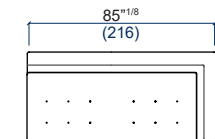

37

Bâtarde 3 places droit
3-seat 1-arm unit right armrest
Batard 3 plazas derecho