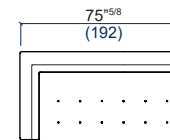

28

Bâtarde 2 places gauche
2-seat 1-arm unit left armrest
Batard 2 plazas izquierdo

27

Bâtarde 2 places droit
2-seat 1-arm unit right armrest
Batard 2 plazas derecho

30

Canapé 3 places
3-seat sofa
Sofá 3 plazas

33

Bâtarde 2.5 places gauche
2.5-seat 1-arm unit left armrest
Batard 2.5 plazas izquierdo

32

Bâtarde 2.5 places droit
2.5-seat 1-arm unit right armrest
Batard 2.5 plazas derecho

35

Canapé 3-4 places
3-4-seat sofa
Sofá 3-4 plazas