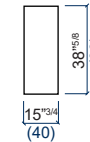

99 Tablette Bois
Wooden Tray
Estante de Madera