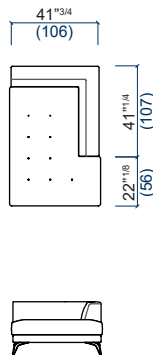

33

Bâtarde 2.5 places gauche
2.5-seat 1-arm unit left armrest
Batard 2.5 plazas izquierdo

32

Bâtarde 2.5 places droit
2.5-seat 1-arm unit right armrest
Batard 2.5 plazas derecho

35

Canapé 3-4 places
3-4-seat sofa
Sofá 3-4 plazas

38

Bâtarde 3 places gauche
3-seat 1-arm unit left armrest
Batard 3 plazas izquierdo

37

Bâtarde 3 places droit
3-seat 1-arm unit right armrest
Batard 3 plazas derecho

SYMBOLE

design Sacha LAKIC

53 Chaise longue gauche
Lounge chair - Left
Chaise longue izquierda

52 Chaise longue droite
Lounge chair - Right
Chaise longue derecha

57 Grande Chaise longue gauche
Large Lounge chair - Left
Gran Chaise longue izquierda

56 Grande Chaise longue droite
Large Lounge chair - Right
Gran Chaise longue derecha