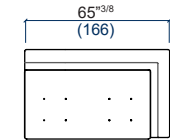

27

Bâtarde 2 places droit
2-seat 1-arm unit right armrest
Batard 2 plazas derecho