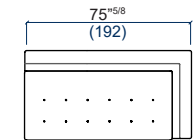

28

Bâtarde 2 places gauche
2-seat 1-arm unit left armrest
Batard 2 plazas izquierdo

27

Bâtarde 2 places droit
2-seat 1-arm unit right armrest
Batard 2 plazas derecho

30

Canapé 3 places
3-seat sofa
Sofá 3 plazas

33

Bâtarde 2.5 places gauche
2.5-seat 1-arm unit left armrest
Batard 2.5 plazas izquierdo

32

Bâtarde 2.5 places droit
2.5-seat 1-arm unit right armrest
Batard 2.5 plazas derecho

35

Canapé 3-4 places
3-4-seat sofa
Sofá 3-4 plazas