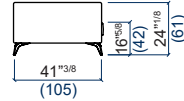

SYMBOLE

design Sacha LAKIC

03

Coussin carré
Square cushion
Cojín cuadrado

21^{3/4}x21^{3/4}x6^{3/8}
(55x55x16)

04

Coussin rectangulaire avec rouleau
Rectangular cushion with bolster
Cojín rectangular con rulo