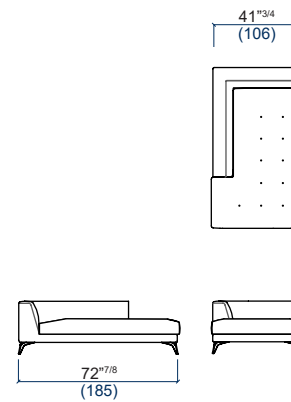

67 Maxi Angle/Méridienne gauche
Maxi Corner/Meridienne - Left
Maxi Angulo/Meridienne izquierdo