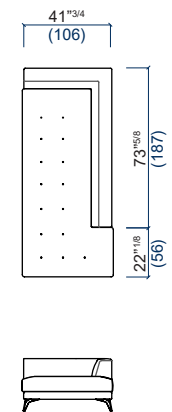

33

Bâtarde 2.5 places gauche
2.5-seat 1-arm unit left armrest
Batard 2.5 plazas izquierdo

32

Bâtarde 2.5 places droit
2.5-seat 1-arm unit right armrest
Batard 2.5 plazas derecho

35

Canapé 3-4 places
3-4-seat sofa
Sofá 3-4 plazas

52 Chaise longue droite
Lounge chair - Right
Chaise longue derecha

57 Grande Chaise longue gauche
Large Lounge chair - Left
Gran Chaise longue izquierda

56 Grande Chaise longue droite
Large Lounge chair - Right
Gran Chaise longue derecha

63 Grand Angle/Méridienne gauche
Large Corner/Meridienne - Left
Gran Angulo/Meridienne izquierdo

62 Grand Angle/Méridienne droit
Large Corner/Meridienne - Right
Gran Angulo/Meridienne derecho

67 Maxi Angle/Méridienne gauche
Maxi Corner/Meridienne - Left
Maxi Angulo/Meridienne izquierdo

66 Maxi Angle/Méridienne droit
Maxi Corner/Meridienne - Right
Maxi Angulo/Meridienne derecho

SYMBOLE

design Sacha LAKIC

71 Bâtard 3 places gauche avec trottoir
3-seat 1-arm unit left armrest with platform
Batard 3 plazas izquierdo con estrado