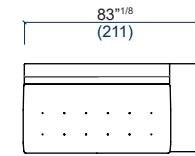

SYMBOLE

design Sacha LAKIC