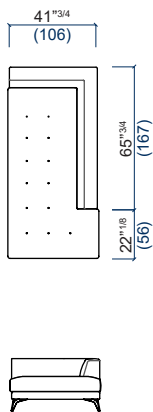

70 Bâtard 3 places droit avec trottoir
3-seat 1-arm unit right armrest with platform
Batard 3 plazas derecho con estrado

62 Grand Angle/Méridienne droit
Large Corner/Meridienne - Right
Gran Angulo/Meridienne derecho