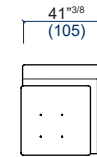

SYMBOLE

design Sacha LAKIC

99 Tablette Bois
Wooden Tray
Estante de Madera