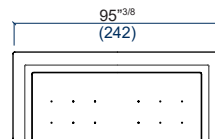

33

Bâtarde 2.5 places gauche
2.5-seat 1-arm unit left armrest
Batard 2.5 plazas izquierdo

32

Bâtarde 2.5 places droit
2.5-seat 1-arm unit right armrest
Batard 2.5 plazas derecho

35

Canapé 3-4 places
3-4-seat sofa
Sofá 3-4 plazas