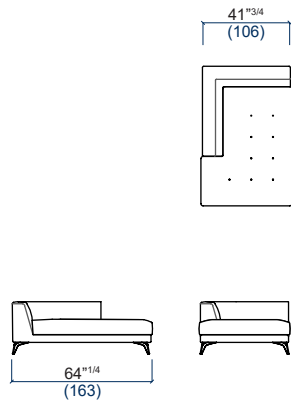

33

Bâtarde 2.5 places gauche
2.5-seat 1-arm unit left armrest
Batard 2.5 plazas izquierdo

32

Bâtarde 2.5 places droit
2.5-seat 1-arm unit right armrest
Batard 2.5 plazas derecho

35

Canapé 3-4 places
3-4-seat sofa
Sofá 3-4 plazas

38

Bâtarde 3 places gauche
3-seat 1-arm unit left armrest
Batard 3 plazas izquierdo

37

Bâtarde 3 places droit
3-seat 1-arm unit right armrest
Batard 3 plazas derecho

SYMBOLE

design Sacha LAKIC

53 Chaise longue gauche
Lounge chair - Left
Chaise longue izquierda