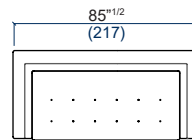

28

Bâtarde 2 places gauche
2-seat 1-arm unit left armrest
Batard 2 plazas izquierdo

27

Bâtarde 2 places droit
2-seat 1-arm unit right armrest
Batard 2 plazas derecho

30

Canapé 3 places
3-seat sofa
Sofá 3 plazas

33

Bâtarde 2.5 places gauche
2.5-seat 1-arm unit left armrest
Batard 2.5 plazas izquierdo

32

Bâtarde 2.5 places droit
2.5-seat 1-arm unit right armrest
Batard 2.5 plazas derecho

35

Canapé 3-4 places
3-4-seat sofa
Sofá 3-4 plazas