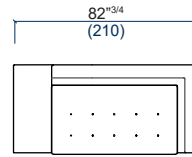

SYMBOLE

design Sacha LAKIC

99 Tablette Bois
Wooden Tray
Estante de Madera