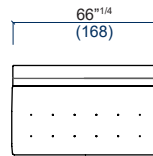

99 Tablette Bois
Wooden Tray
Estante de Madera

45 Pouf rectangulaire
Rectangular ottoman
Puf rectangular

SYMBOLE

design Sacha LAKIC

24 Banquette 2 places
2-seat armless sofa
Banqueta 2 plazas

77 Banquette 3 places gauche avec trottoir
3-seat armless sofa left with platform
Banqueta 3 plazas izquierda con estrado

76 Banquette 3 places droite avec trottoir
3-seat armless sofa right with platform
Banqueta 3 plazas derecha con estrado

34 Banquette 2.5 places
2.5-seat armless sofa
Banqueta 2.5 plazas

79 Grande banquette 3 places gauche avec trottoir
Large 3-seat armless sofa left with platform
Gran banqueta 3 plazas izquierda con estrado