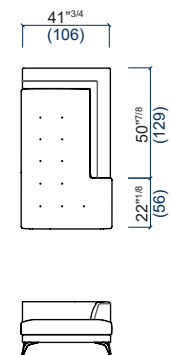

33

Bâtarde 2.5 places gauche
2.5-seat 1-arm unit left armrest
Batard 2.5 plazas izquierdo

32

Bâtarde 2.5 places droit
2.5-seat 1-arm unit right armrest
Batard 2.5 plazas derecho

35

Canapé 3-4 places
3-4-seat sofa
Sofá 3-4 plazas

38

Bâtarde 3 places gauche
3-seat 1-arm unit left armrest
Batard 3 plazas izquierdo

37

Bâtarde 3 places droit
3-seat 1-arm unit right armrest
Batard 3 plazas derecho

SYMBOLE

design Sacha LAKIC

53 Chaise longue gauche
Lounge chair - Left
Chaise longue izquierda

52 Chaise longue droite
Lounge chair - Right
Chaise longue derecha

57 Grande Chaise longue gauche
Large Lounge chair - Left
Gran Chaise longue izquierda

56 Grande Chaise longue droite
Large Lounge chair - Right
Gran Chaise longue derecha