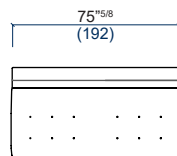

99 Tablette Bois
Wooden Tray
Estante de Madera

45 Pouf rectangulaire
Rectangular ottoman
Puf rectangular

SYMBOLE

design Sacha LAKIC

24 Banquette 2 places
2-seat armless sofa
Banqueta 2 plazas

77 Banquette 3 places gauche avec trottoir
3-seat armless sofa left with platform
Banqueta 3 plazas izquierda con estrado

76 Banquette 3 places droite avec trottoir
3-seat armless sofa right with platform
Banqueta 3 plazas derecha con estrado

34 Banquette 2.5 places
2.5-seat armless sofa
Banqueta 2.5 plazas

79 Grande banquette 3 places gauche avec trottoir
Large 3-seat armless sofa left with platform
Gran banqueta 3 plazas izquierda con estrado