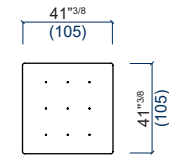

SYMBOLE

design Sacha LAKIC

99 Tablette Bois
Wooden Tray
Estante de Madera