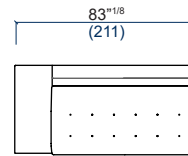

99 Tablette Bois
Wooden Tray
Estante de Madera

45 Pouf rectangulaire
Rectangular ottoman
Puf rectangular

SYMBOLE

design Sacha LAKIC

24 Banquette 2 places
2-seat armless sofa
Banqueta 2 plazas

77 Banquette 3 places gauche avec trottoir
3-seat armless sofa left with platform
Banqueta 3 plazas izquierda con estrado