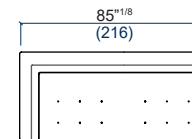

38

Bâtarde 3 places gauche
3-seat 1-arm unit left armrest
Batard 3 plazas izquierdo