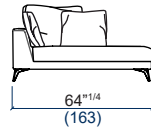

76 Banquette 3 places droite avec trottoir
3-seat armless sofa right with platform
Banqueta 3 plazas derecha con estrado

34 Banquette 2.5 places
2.5-seat armless sofa
Banqueta 2.5 plazas

79 Grande banquette 3 places gauche avec trottoir
Large 3-seat armless sofa left with platform
Gran banqueta 3 plazas izquierda con estrado

SYMBOLE

design Sacha LAKIC

DETAIL DES COUSSINS PAR ELEMENT / CUSHIONS DETAILS PER ELEMENT / DETALLE DE LOS COJINES POR ELEMENTO 2/2

71 + 03 + 04 + 03

70 + 03 + 04 + 03

53 + 03 + 04 + 03

52 + 03 + 04 + 03

57 + 03 + 04 + 03

56 + 03 + 04 + 03

73 + 03 + 04 + 03

72 + 03 + 04 + 03

63 + 03 + 04 + 03

62 + 03 + 04 + 03

67 + 03 + 04 + 03 + 03

66 + 03 + 04 + 03 + 03