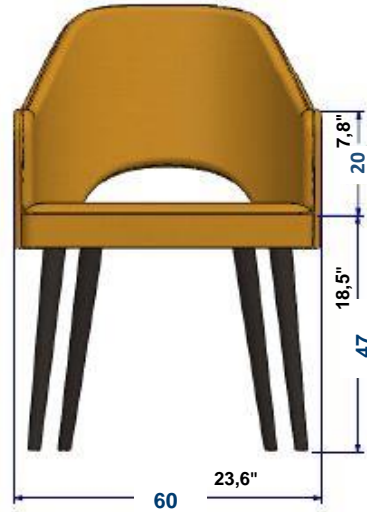

Bridge

Structure in solid beech. Seat and back cushions in CMHR foam. Elastic straps suspensions. Seat bottom with Roche Bobois protective cover. Water-based stain, patina and cellulosic varnish finish. Available in leather and in all exclusive fabrics from the Roche Bobois collection. Piping finish.

Manufactured in Europe