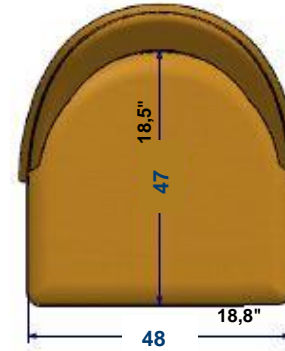

Collection FENICE

Collection FENICE

Chaise

Structure en hêtre massif. Assise et dos garnis mousse CMHR. Suspensions sangles élastiques. Sous assise toile de protection RB. Finition teinte à l'eau, patine et vernis cellulosique.