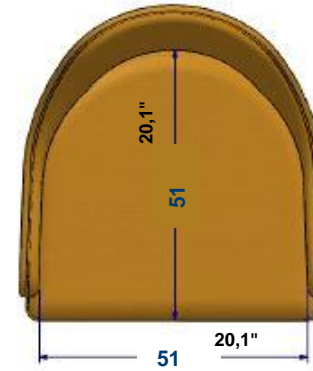

Bridge

Estructura en haya maciza. Asiento y respaldo tapizados con espuma CMHR. Suspensión cinchas elásticas. Bajo asiento tela de protección RB. Acabado tinte al agua, pátina y barniz celulosico. Existe en piel y en todas las telas exclusivas de la colección Roche Bobois. Acabado ribete.

Fabricación europea