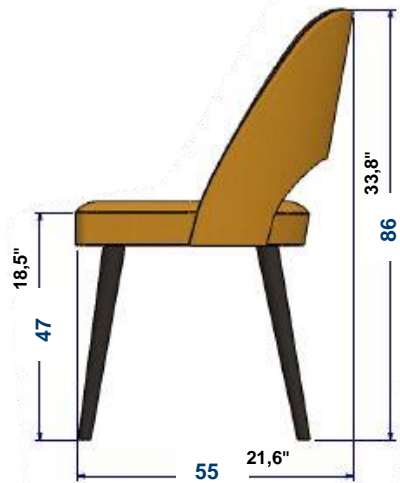

Collection FENICE

Collection FENICE

Chaise

Structure en hêtre massif. Assise et dos garnis mousse CMHR. Suspensions sangles élastiques. Sous assise toile de protection RB. Finition teinte à l'eau, patine et vernis cellulosique.

Existe en cuir et dans tous les tissus exclusifs de la collection Roche Bobois.

Finition passepoil.

Fabrication européenne

Chair

Structure in solid beech. Seat and back cushions in CMHR foam. Elastic straps suspensions. Seat bottom with Roche Bobois protective cover.