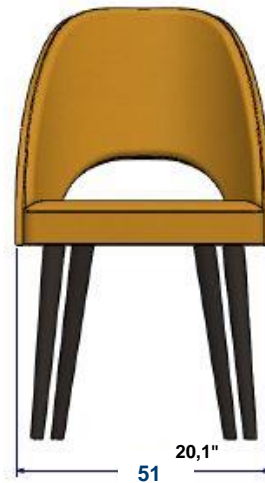

Collection FENICE

Collection FENICE

Chaise

Structure en hêtre massif. Assise et dos garnis mousse CMHR. Suspensions sangles élastiques. Sous assise toile de protection RB. Finition teinte à l'eau, patine et vernis cellulosique.

Existe en cuir et dans tous les tissus exclusifs de la collection Roche Bobois.

Finition passepoil.

Fabrication européenne

Chair

Structure in solid beech. Seat and back cushions in CMHR foam. Elastic straps suspensions. Seat bottom with Roche Bobois protective cover.