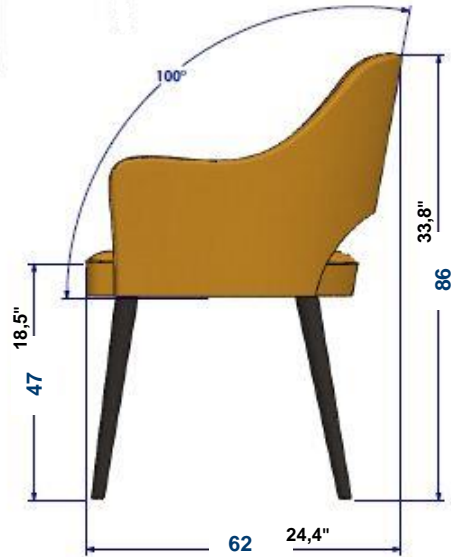

Collection FENICE

Bridge

Structure en hêtre massif. Assise et dos garnis mousse CMHR. Suspensions sangles élastiques. Sous assise toile de protection RB. Finition teinte à l'eau, patine et vernis cellulosique. Existe en cuir et dans tous les tissus exclusifs de la collection Roche Bobois. Finition passepoil.

Fabrication européenne