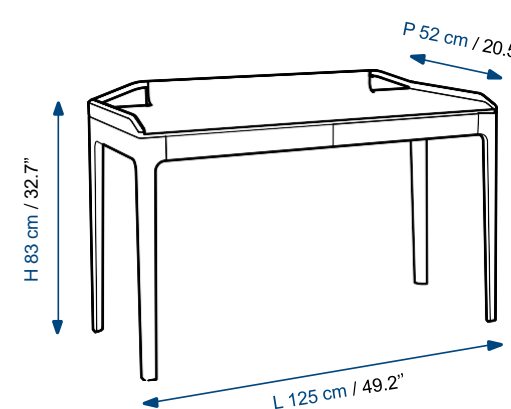

Modèles déposés - Document non contractuel < Registered designs - Non contractual document

FSC® N003023

Cette collection est certifiée FSC™ mixte, composée de matériaux provenant de forêts certifiées FSC™ gérées de façon responsable et d'autres sources contrôlées. Le choix de cette collection participe à la préservation des forêts et de la biodiversité.

This collection is certified as FSC™ mix, composed of materials from responsible managed forest and other controlled sources. The choice of this collection contributes to the preservation of forests and biodiversity.

Esta colección está certificada como FSC™ mixto, compuesta de materiales provenientes de bosques responsablemente gestionados y de otras fuentes controladas. La elección de esta colección ayuda a la preservación de bosques y la biodiversidad.