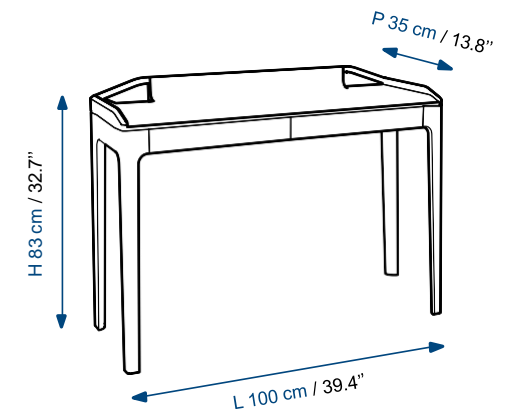

Console dessus bois

Modèles déposés - Document non contractuel < Registered designs - Non contractual document

FSC® N003023

Cette collection est certifiée FSC™ mixte, composée de matériaux provenant de forêts certifiées FSC™ gérées de façon responsable et d'autres sources contrôlées. Le choix de cette collection participe à la préservation des forêts et de la biodiversité.

This collection is certified as FSC™ mix, composed of materials from responsible managed forest and other controlled sources. The choice of this collection contributes to the preservation of forests and biodiversity.

Esta colección está certificada como FSC™ mixto, compuesta de materiales provenientes de bosques responsablemente gestionados y de otras fuentes controladas. La elección de esta colección ayuda a la preservación de bosques y la biodiversidad.