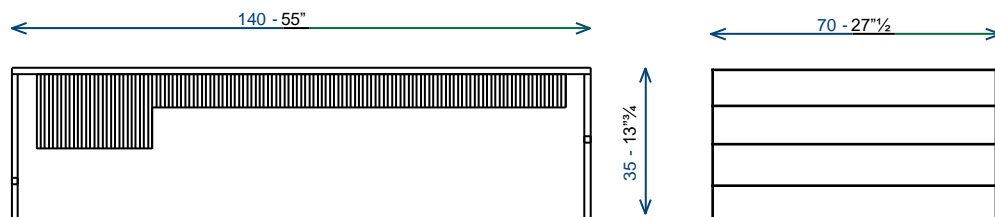

Console - Konsole - Consola

Collection AGRAFE

rochebobois
PARIS

design Cristian MOHADED

Table basse - Cocktail table - Tavolino - Mesa de centro

Bout de canapé - End table - Tavolino di servizio - Mesa de rincòn

Made in black epoxidic lacquered iron tube and laser cutted steel sheet in 7 lacquered colors. Sliding glass shelf extra clear or grey smoked glass 8mm.

Fatta con tubi di acciaio verniciati epossidico nero et foglio di acciaio tagliato a laser laccato in 7 colori. Ripiano scorrevole in vetro extra chiaro o fumè grigio 8mm.