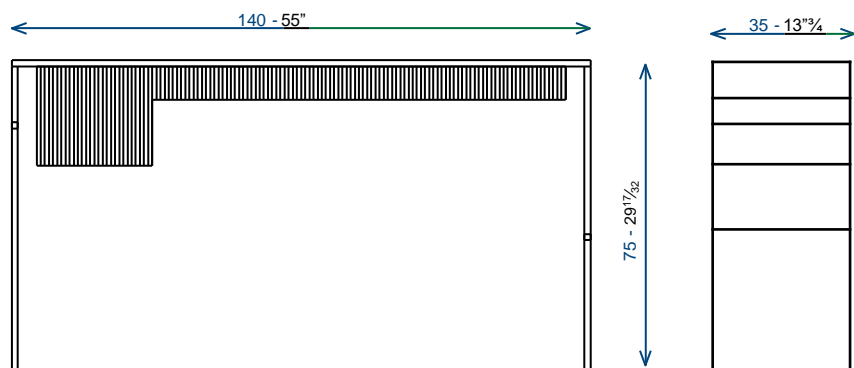

Table basse - Cocktail table - Tavolino - Mesa de centro

- Console - Konsole - Consola

Collection AGRAFE Design Cristian MOHADED

Réalisée en tube d'acier laquée époxy noir et tôle d'acier découpée au laser et laquée (7 coloris). Tablette mobile en verre extra clair ou fumé gris 8 mm.

Made in black epoxidic lacquered iron tube and laser cutted steel sheet in 7 lacquered colors. Sliding glass shelf extra clear or grey smoked glass 8mm.

Fatta con tubi di acciaio verniciati epossidico nero et foglio di acciaio tagliato a laser laccato in 7 colori. Ripiano scorrevole in vetro extra chiaro o fumè grigio 8mm.

Fabricado en tubos de acera lacado epoxi negro y chapa de acero cortado con laser y laccada in 7 colores. Tableta móvil en el vidrio extra claro o ahumados 8mm.