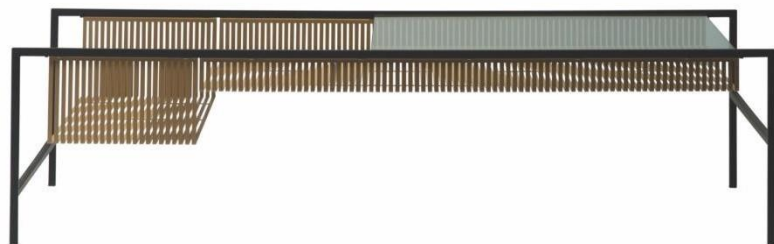

Collection AGRAFE

design Cristian MOHADED

rochebobois
PARIS

CA507

Collection AGRAFE

design Cristian MOHADED

Table basse - Cocktail table - Tavolino - Mesa de centro

Bout de canapé - End table - Tavolino di servizio - Mesa de rincòn

- Console - Konsole - Consola

Collection AGRAFE Design Cristian MOHADED

Réalisée en tube d'acier laquée époxy noir et tôle d'acier découpée au laser et laquée (7 coloris). Tablette mobile en verre extra clair ou fumé gris 8 mm.

Made in black epoxidic lacquered iron tube and laser cutted steel sheet in 7 lacquered colors. Sliding glass shelf extra clear or grey smoked glass 8mm.

Fatta con tubi di acciaio verniciati epossidico nero et foglio di acciaio tagliato a laser laccato in 7 colori. Ripiano scorrevole in vetro extra chiaro o fumè grigio 8mm.

Fabricado en tubos de acera lacado epoxi negro y chapa de acero cortado con laser y laccada in 7 colores. Tableta móvil en el vidrio extra claro o ahumados 8mm.