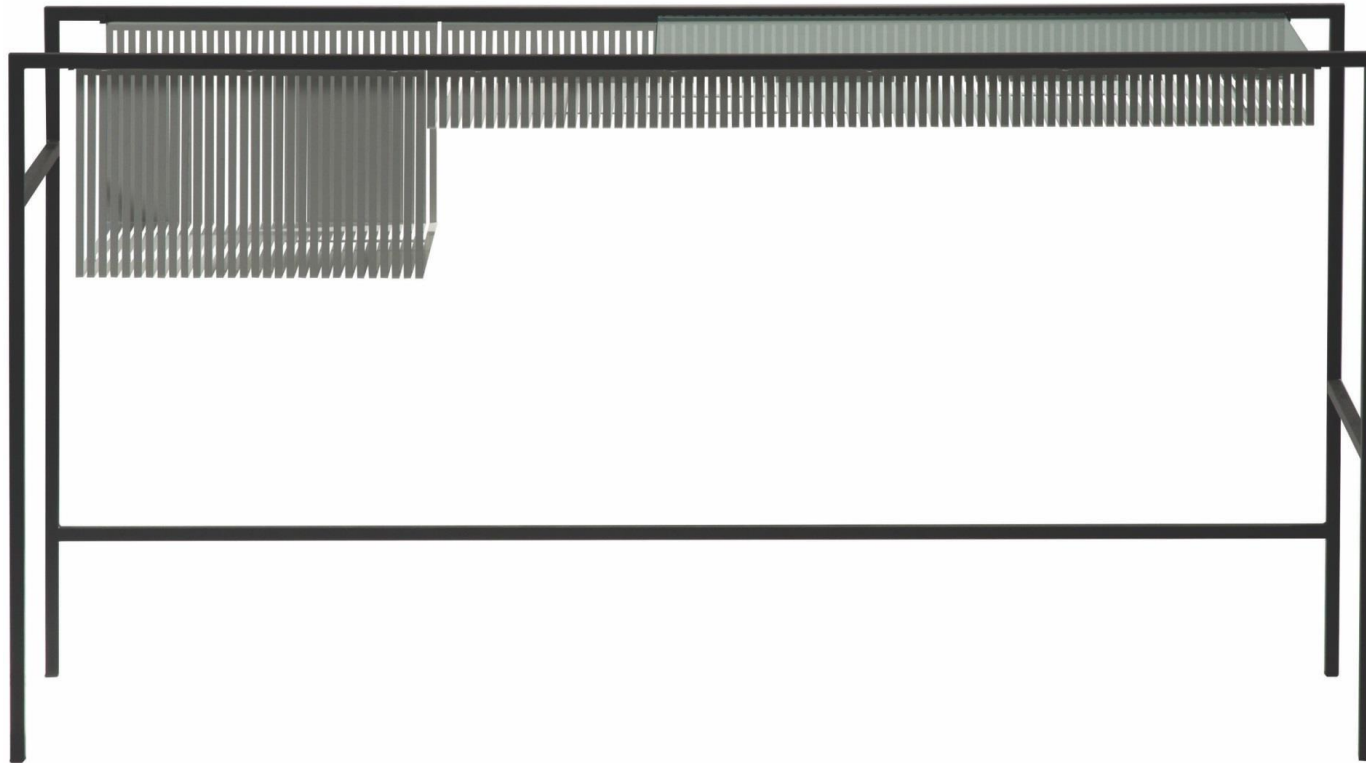

Collection AGRAFE

design Cristian MOHADED

rochebobois
PARIS

CA507

Collection AGRAFE

design Cristian MOHADED

Table basse - Cocktail table - Tavolino - Mesa de centro

Bout de canapé - End table - Tavolino di servizio - Mesa de rincòn

- Console - Konsole - Consola

Collection AGRAFE Design Cristian MOHADED

Réalisée en tube d'acier laquée époxy noir et tôle d'acier découpée au laser et laquée (7 coloris). Tablette mobile en verre extra clair ou fumé gris 8 mm.

Made in black epoxidic lacquered iron tube and laser cutted steel sheet in 7 lacquered colors. Sliding glass shelf extra clear or grey smoked glass 8mm.

Fatta con tubi di acciaio verniciati epossidico nero et foglio di acciaio tagliato a laser laccato in 7 colori. Ripiano scorrevole in vetro extra chiaro o fumè grigio 8mm.

Fabricado en tubos de acera lacado epoxi negro y chapa de acero cortado con laser y laccada in 7 colores. Tableta móvil en el vidrio extra claro o ahumados 8mm.