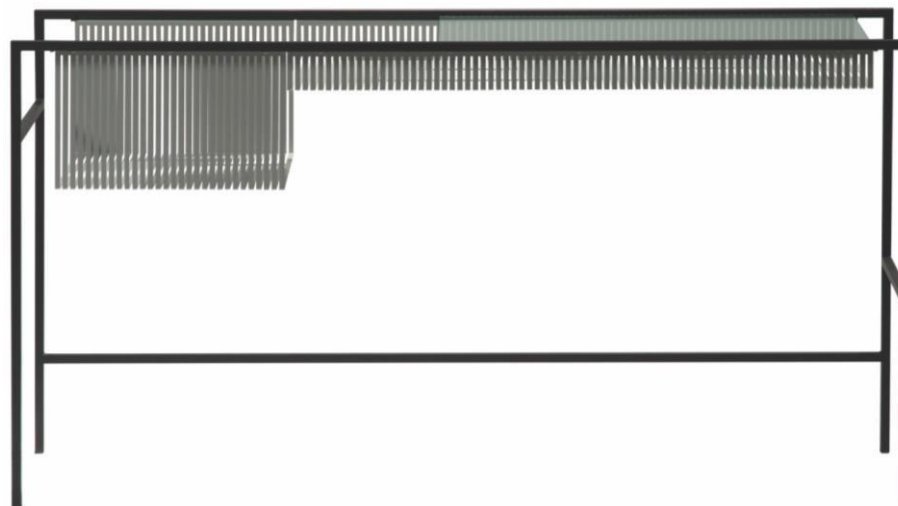

Collection AGRAFE

design Cristian MOHADED

rochebobois
PARIS

CA507

Collection AGRAFE

design Cristian MOHADED

Table basse - Cocktail table - Tavolino - Mesa de centro

Bout de canapé - End table - Tavolino di servizio - Mesa de rincòn

- Console - Konsole - Consola

Collection AGRAFE Design Cristian MOHADED

Réalisée en tube d'acier laquée époxy noir et tôle d'acier découpée au laser et laquée (7 coloris). Tablette mobile en verre extra clair ou fumé gris 8 mm.

Made in black epoxidic lacquered iron tube and laser cutted steel sheet in 7 lacquered colors. Sliding glass shelf extra clear or grey smoked glass 8mm.

Fatta con tubi di acciaio verniciati epossidico nero et foglio di acciaio tagliato a laser laccato in 7 colori. Ripiano scorrevole in vetro extra chiaro o fumè grigio 8mm.

Fabricado en tubos de acera lacado epoxi negro y chapa de acero cortado con laser y laccada in 7 colores. Tableta móvil en el vidrio extra claro o ahumados 8mm.