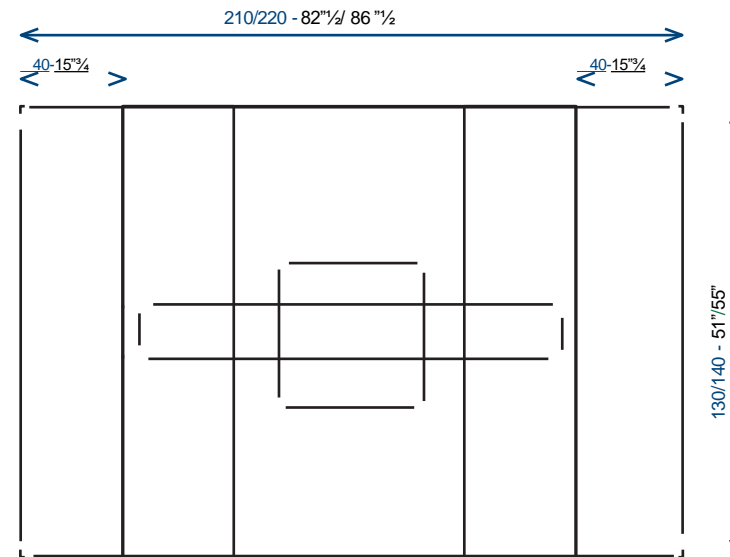

OSIRIS

rochebobois
PARIS

design Studio ROCHE BOBOIS

Table repas carrée allongeable.. Plateaux verre naturel 12 mm ou composite verre 8 mm + miroir satiné 4 mm ou composite verre 10 mm + céramique 5 mm finitions Pietra (3 couleurs) ou Marmi (3 couleurs). Traverse en aluminium, pied central laqué ou nickel satiné et base acier laqué ou recouverte de céramique dans le ton du plateau.
Fabrication européenne.

Dining extendable square table. Natural 12 mm glass tops or composite tops with 8 mm glass + 4 mm satin mirror or composite tops with 10 mm glass + 5 mm ceramic. finish Pietra (3 colors) or Marmi (3 colors). Central leg lacquered or satin nickel and base in steel with lacquer finish or ceramic covered matching the top.
Manufactured in Europe.

Mesa de comedor cuadrado con alargos. Sobres compuestos con cristal natural 12 mm o cristal 8 mm + espejo satinado 4 mm o cristal 10 mm + cerámica 5 mm acabado Pietra (3 colores) o Marmi (3 colores). Travesaño en aluminio, pata central en acero lacados o níquel satinado y base en acero lacados o cubierta en cerámica en el tono del sobre.
Fabricación europea

Tavolo da pranzo quadrato allungabile. Cristalli naturali 12 mm o compositi vetro 8 mm + specchio satinato 4 mm o compositi vetro 10mm + ceramica 5 mm. finitura Pietra (3 colori) o Marmi (3 colori). Traversa alluminio, gambone acciaio verniciato o nickel satinato, Base laccata o coperta di cerámica con colore abbinato al top.
Produzione europea

NA084