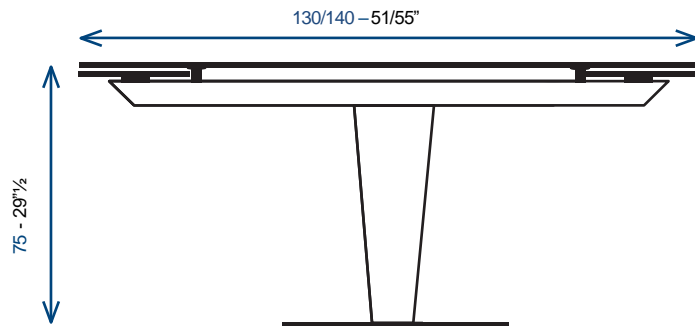

# OSIRIS

rochebobois  
PARIS

design Studio ROCHE BOBOIS

Table repas carrée allongeable.. Plateaux verre naturel 12 mm ou composite verre 8 mm + miroir satiné 4 mm ou composite verre 10 mm + céramique 5 mm finitions Pietra (3 couleurs ) ou Marmi (3 couleurs). Traverse en aluminium, pied central laqué ou nickel satiné et base acier laqué ou recouverte de céramique dans le ton du plateau.  
Fabrication européenne.

Dining extendable square table. Natural 12 mm glass tops or composite tops with 8 mm glass + 4 mm satin mirror or composite tops with 10 mm glass + 5 mm ceramic. finish Pietra (3 colors) or Marmi (3 colors). Central leg lacquered or satin nickel and base in steel with lacquer finish or ceramic covered matching the top.  
Manufactured in Europe.