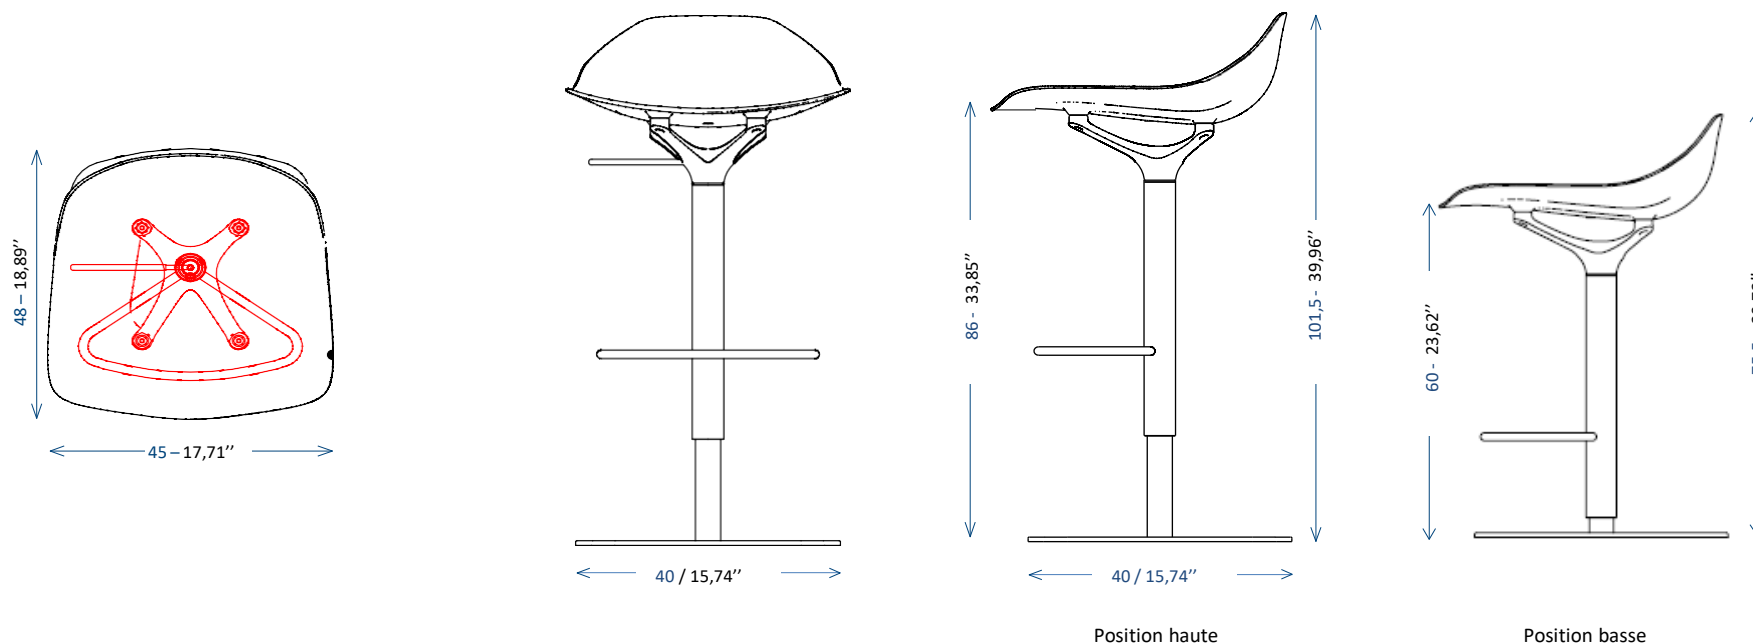

CHISTERA

design Marcello ZILIANI

rochebobois
PARIS

Tabouret - Stool - Taburete

CHISTERA

design Marcello ZILIANI

rochebobois
PARIS

CHISTERA - Tabouret : L. 45 x P. 48 x H. 101,5 cm

Tabouret, coque et griffe moulée en aluminium laqué (coussin en option) ou poli brillant (coussin inclus). Assise réglable en hauteur de 60 cm à 86 cm. Base acier nickel noir, laquée ou chromée. Colonne avec repose pieds nickel noir, laquée (même couleur que la coque) ou acier chromé. Piston chromé.

CHISTERA - Stool : L. 17,71" x P. 18,89" x H. 39,96"

Stool, shell and molded support in lacquered (optional cushion) or polished bright aluminum (cushion included). Seat adjustable in height from 60 cm to 86 cm. Black nickel steel base, lacquered or chromed. Column with black nickel, lacquered (same color as the shell) or chromed steel footrest. Chromed piston.

CHISTERA - Taburete : L. 45 x P. 48 x H. 101,5 cm

Taburete, carcasa y soporte moldeado en aluminio lacado (cojín opcional) o pulido brillante (cojín incluido). Asiento regulable en altura de 60 cm a 86 cm. Base de acero níquel negro, lacado o cromado. Columna con reposapiés en níquel negro, lacado (al mismo color que la carcasa) o acero cromado. Pistón cromado.