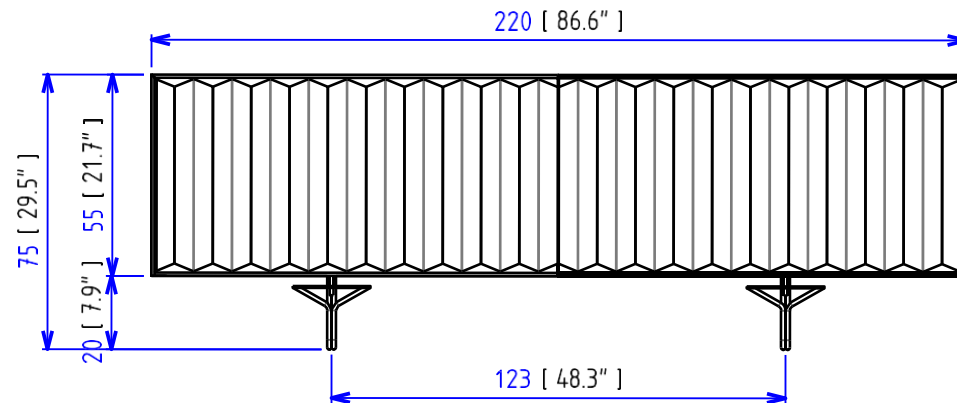

Collection ZIG ZAG

rochebobois
PARIS

design Fabrice Berrux

ZIG32B - Buffet façade Daquacryl® ou miroir Bronze

Buffet 2 portes à ouverture coplanaire en relief à facettes revêtues de Daquacryl® (placage de PMMA 3mm grand brillant sur panneaux de particules, nombreux coloris disponibles) ou finition miroir Bronze dans un encadrement en chêne massif. Corpus réalisé en panneaux MDF revêtus de placage chêne, et alaise en chêne massif. Un tiroir intérieur. Piètement en acier Epoxy Noir Manganèse. Fabrication européenne.