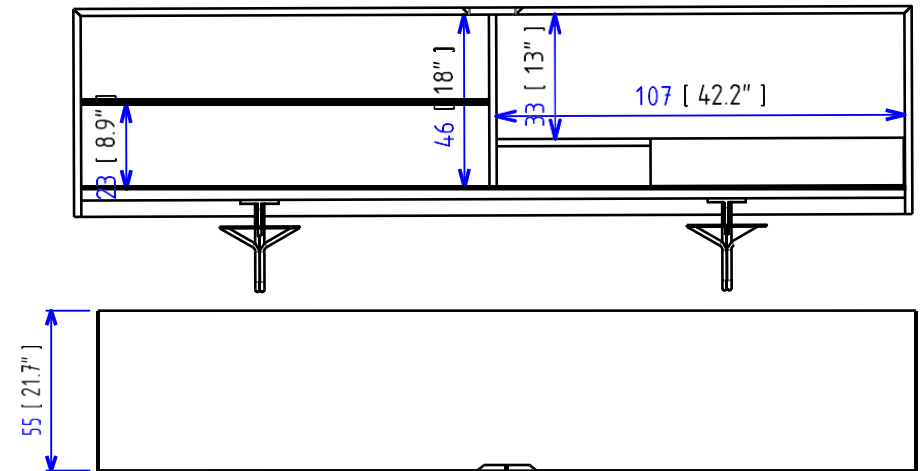

Collection ZIG ZAG

rochebobois
PARIS

design Fabrice Berrux

ZIG32B - Buffet façade Daquacryl® ou miroir Bronze

Buffet 2 portes à ouverture coplanaire en relief à facettes revêtues de Daquacryl® (placage de PMMA 3mm grand brillant sur panneaux de particules, nombreux coloris disponibles) ou finition miroir Bronze dans un encadrement en chêne massif. Corpus réalisé en panneaux MDF revêtus de placage chêne, et alaise en chêne massif. Un tiroir intérieur. Piètement en acier Epoxy Noir Manganèse. Fabrication européenne.