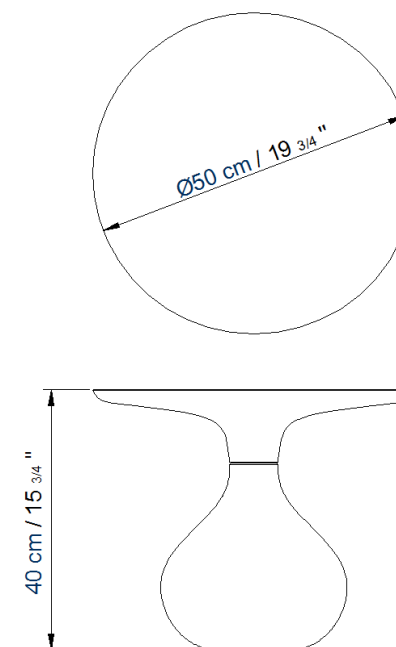

L.250 x H 76 cm x P. 125cm – L.98;42"x H 29,5" x P.49,25"

Poids, Weight ,Peso : 335 kg - 738 lb

Collection Aqua

rochebobois
PARIS

design Fabrice BERRUX

Gueridon – Pedestal Table – Mesa Pedestal

Collection Aqua

rochebobois
PARIS

design Fabrice BERRUX

Guéridon: Ø 50 x H 60 cm – Ø 19 3/4" x H 23 1/2"

Guéridon rond avec base centrale en marbre de Carrare ou Marquina (finition mat ou poli-brillant) et un plateau supérieur diamètre 50cm en MDF avec le dessus en placage Fenix noir ou blanc.

Pedestal Table: Ø 50 x H 60 cm – Ø 19 3/4" x H 23 1/2"

Pedestal table, central base in Carrara or Marquina marble (matt or shiny finish), 50cm diameter top in MDF lacquered with top Fenix laminate black or white.

Mesa Pedestal: Ø 50 x H 60 cm – Ø 19 3/4" x H 23 1/2"

Mesa pedestal redonda, base central en mármol de Carrara o Marquina (mate o brillante), superficie de la mesa 50cm de diámetro, en MDF con mesa superior en laminado Fenix blanco o negro