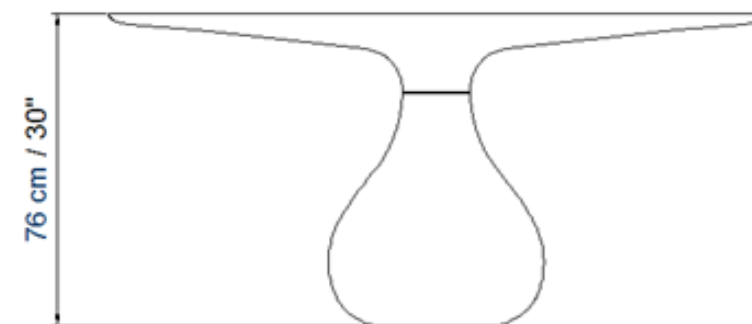

Ø 158 x H 76 cm – Ø 62 ¼" x H 30"- Poids, Weight ,Peso : 259 kg - 570 lb

Ø 138 x H 76 cm – Ø 54 1/3 x H 30 - Poids, Weight ,Peso: 241 kg – 531 lb

Collection Aqua

design Fabrice BERRUX

rochebobois
PARIS

EU584