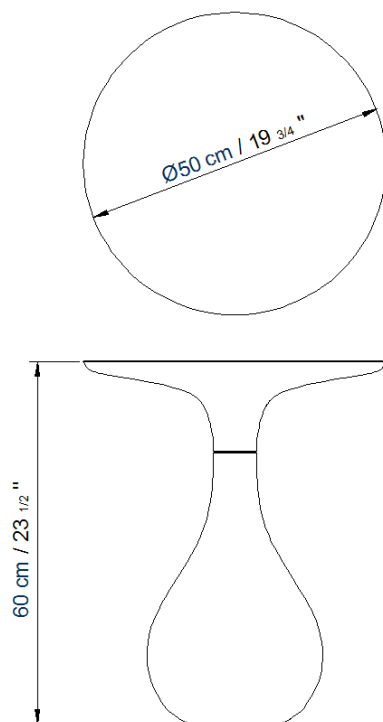

Collection Aqua

rochebobois
PARIS

design Fabrice BERRUX

Guéridon: Ø 50 x H 60 cm – Ø 19 3/4" x H 23 1/2"

Guéridon rond avec base centrale en marbre de Carrare ou Marquina (finition mat ou poli-brillant) et un plateau supérieur diamètre 50cm en MDF avec le dessus en placage Fenix noir ou blanc.

Pedestal Table: Ø 50 x H 60 cm – Ø 19 3/4" x H 23 1/2"

Pedestal table, central base in Carrara or Marquina marble (matt or shiny finish), 50cm diameter top in MDF lacquered with top Fenix laminate black or white.

Mesa Pedestal: Ø 50 x H 60 cm – Ø 19 3/4" x H 23 1/2"

Mesa pedestal redonda, base central en mármol de Carrara o Marquina (mate o brillante), superficie de la mesa 50cm de diámetro, en MDF con mesa superior en laminado Fenix blanco o negro