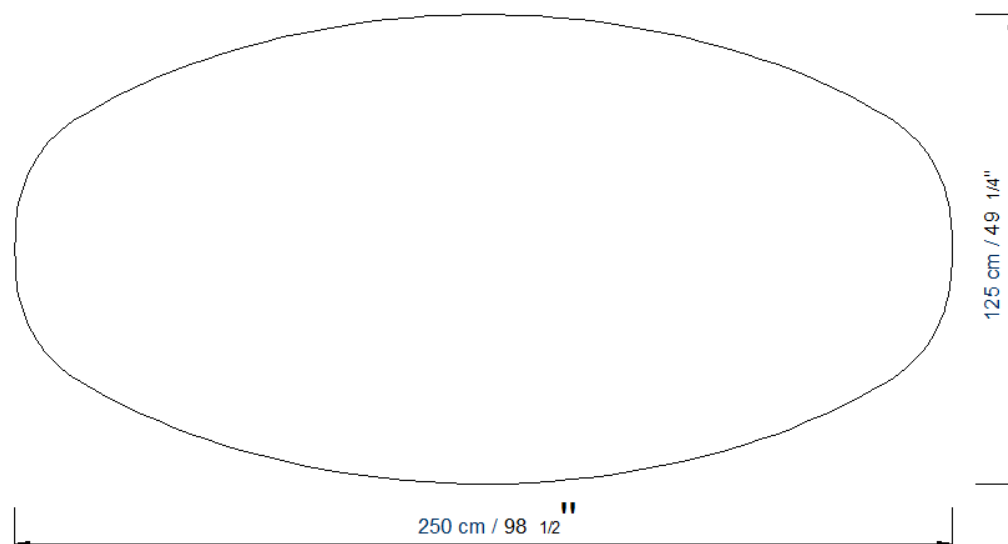

Collection Aqua

rochebobois
PARIS

design Fabrice BERRUX

Table de repas

Table repas ovale avec base centrale en marbre de Carrare massif, Marquina massif ou Bardiglio massif (finition mat ou poli-brillant), plateau en polyuréthane laqué et MDF avec placage en stratifié Fenix® (coloris noir, blanc ou gris).

Dining Table

Oval dining table, central base in solid Carrare, Marquina or Bardiglio marble (matte or glossy finish), top in lacquered polyurethane and MDF with laminated Fenix® veneer (col. black, white or grey).

Mesa De Comedor

Mesa de comedor ovalada con base central en mármol de Carrare macizo, Marquina macizo o Bardiglio macizo (acabado mate o puli brillante), sobre en poliuretano lacado y MDF con chapado estratificado Fenix® (color negro, blanco o gris).

L.250 x H 76 cm x P. 125cm – L.98;42"x H 29,5" x P.49,25"

Poids, Weight ,Peso : 335 kg - 738 lb