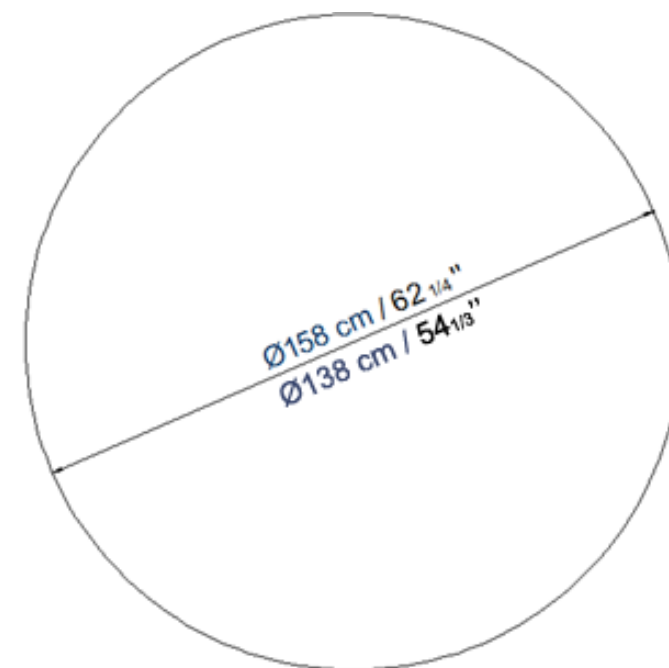

Ø 158 x H 76 cm – Ø 62 ¼" x H 30"- Poids, Weight ,Peso : 259 kg - 570 lb

Ø 138 x H 76 cm – Ø 54 1/3 x H 30 - Poids, Weight ,Peso: 241 kg – 531 lb

Collection Aqua

design Fabrice BERRUX

rochebobois
PARIS

EU584

Mesa Pedestal: Ø 50 x H 60 cm – Ø 19 3/4" x H 23 1/2"

Mesa pedestal redonda, base central en mármol de Carrara o Marquina (mate o brillante), superficie de la mesa 50cm de diámetro, en MDF con mesa superior en laminado Fenix blanco o negro