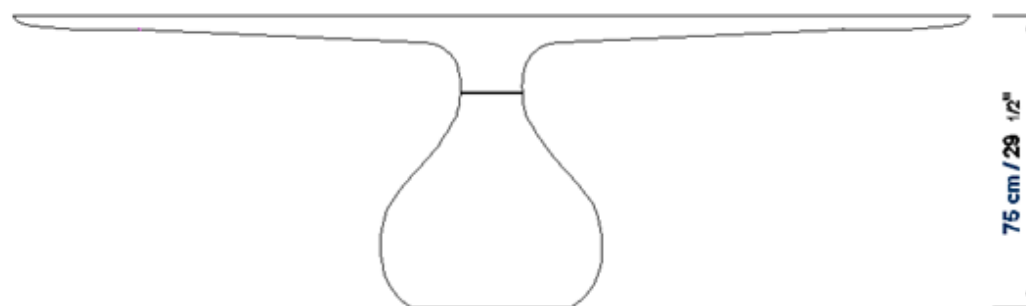

Table de Repas - Dining Table - Mesa De Comedor

Collection Aqua

rochebobois
PARIS

design Fabrice BERRUX

Table de repas

Table repas ovale avec base centrale en marbre de Carrare massif, Marquina massif ou Bardiglio massif (finition mat ou poli-brillant), plateau en polyuréthane laqué et MDF avec placage en stratifié Fenix® (coloris noir, blanc ou gris).

Dining Table

Oval dining table, central base in solid Carrare, Marquina or Bardiglio marble (matte or glossy finish), top in lacquered polyurethane and MDF with laminated Fenix® veneer (col. black, white or grey).

Mesa De Comedor

Mesa de comedor ovalada con base central en mármol de Carrare macizo, Marquina macizo o Bardiglio macizo (acabado mate o puli brillante), sobre en poliuretano lacado y MDF con chapado estratificado Fenix® (color negro, blanco o gris).

L.250 x H 76 cm x P. 125cm – L.98;42"x H 29,5" x P.49,25"

Poids, Weight ,Peso : 335 kg - 738 lb