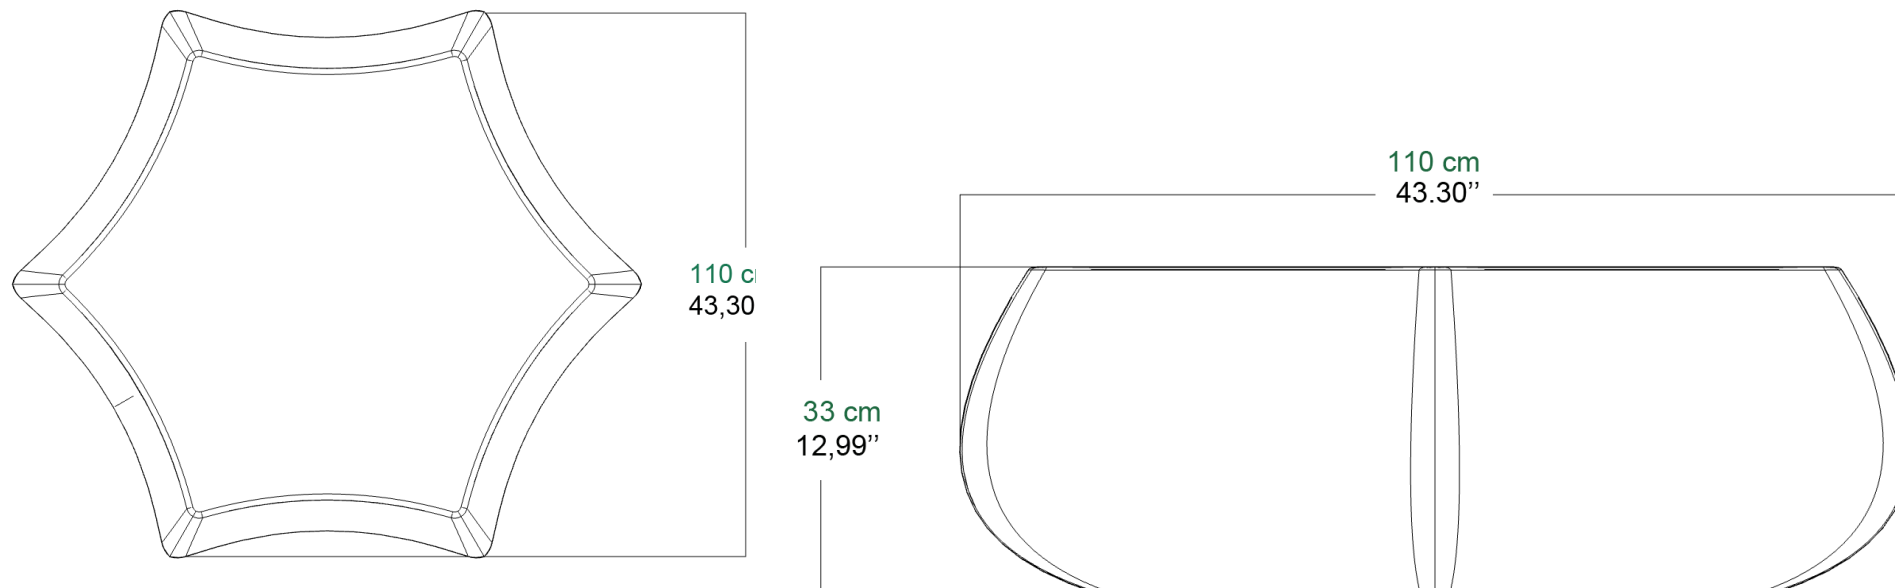

design Sacha LAKIC

rochebobo
PARIS

Table basse réalisée en résine polyester laquée (nombreux coloris)

Coffee table in lacquered polyester resin (many colours available)

Mesa de centro realizada en resina poliester lacada (muchos colores)..