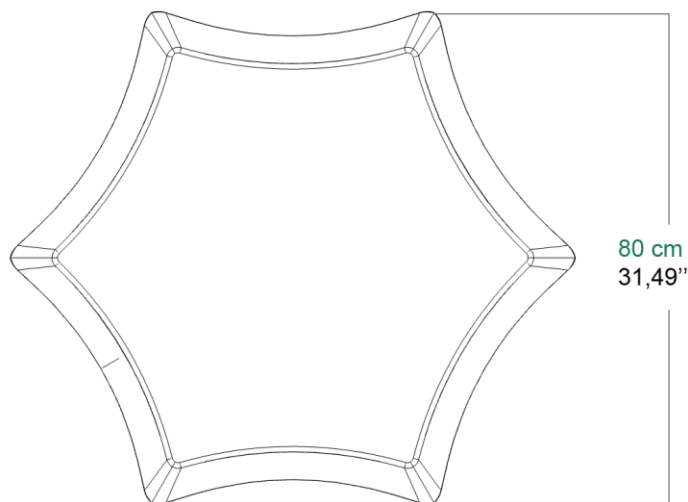

Collection CARAMBOLE

design Sacha LAKIC

rochebobois
PARIS

Collection CARAMBOLE

design Sacha LAKIC

rochebobo
PARIS

Bout de canapé réalisée en résine polyester laquée (nombreux coloris)

End table in lacquered polyester resin (many colours available)