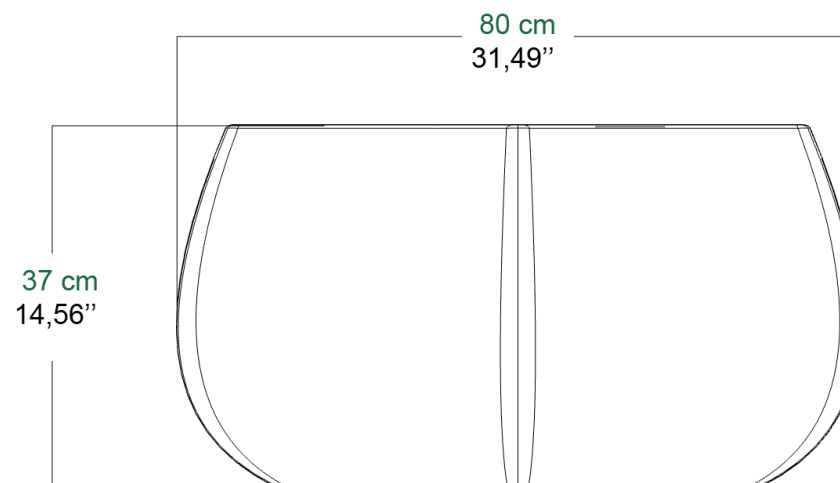

Collection CARAMBOLE

design Sacha LAKIC

rochebobois
PARIS

Collection CARAMBOLE

design Sacha LAKIC

rochebobo
PARIS

Bout de canapé réalisée en résine polyester laquée (nombreux coloris)

End table in lacquered polyester resin (many colours available)