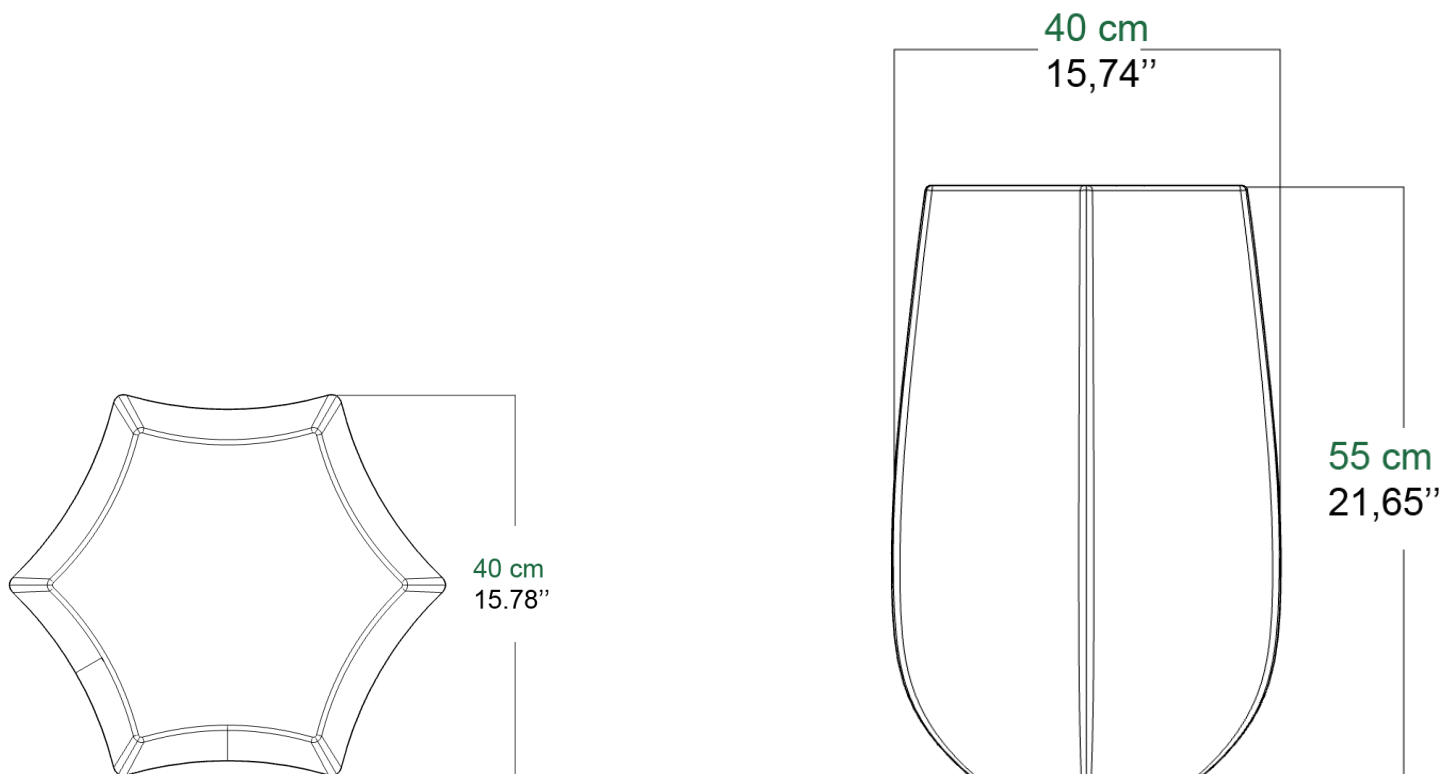

Mesa de rincón realizada en resina poliester lacada (muchos colores)..

Collection CARAMBOLE

design Sacha LAKIC

rochebobois
PARIS

Collection CARAMBOLE

design Sacha LAKIC

rochebobo
PARIS

Sellette réalisée en résine polyester laquée (nombreux coloris)