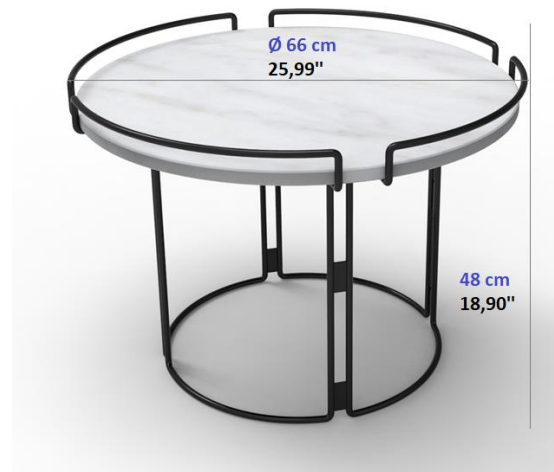

Design Fabrice Berrux

Dimensions / Size / Medidas

Ø 65 x H 48 cm / Ø 25,60'' x H 18,90''

Bout de canapé avec piètement réalisé en structure de fil d'acier laqué ou chromé, plateau en marbre gris Graphite, blanc Carrara, noir Marquinia ou Terrazzo (blanc ou taupe) ou plateau en verre antique transparent, bleu, jaune, bronze ou acidifié bronze.

End table table with frame made of lacquered or chromed steel wire, marble top Graphite gray, white Carrara, black Marquinia or Terrazzo (white or taupe) or ancient glass top in transparent, blue, yellow, bronze or acidified bronze.

Mesa de rincón con estructura de alambre hecha de acero cromado o lacado, tapa de marmol Graphite, blanco de Carrara, negro Marquinia o Terrazzo (blanco o taupe) o en cristal antiguo transparente, azul, amarillo, bronce o acidificado bronce.