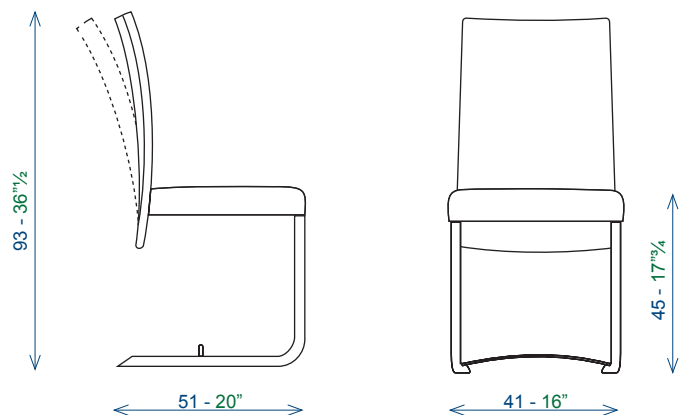

NA084

AMPLITUDE

rochebobois
PARIS

design Studio ROCHE BOBOIS

Chaise avec mécanisme relax à piston. Structure tubulaire courbée en acier chromé. Habillage cuir ou revêtement aspect cuir, surpiques ton sur ton.

Silla con mecanismo de relajación. Tubular estructura de acero cromado curvo. Cubierta con cuero o eco cuero y costuras tonal.

NA084