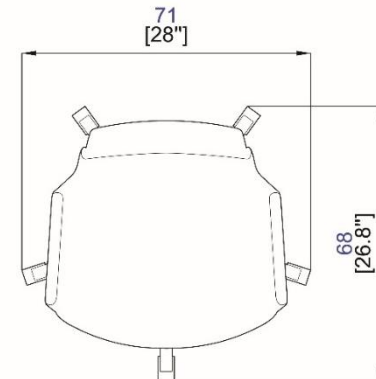

## Sillon de despacho

Sillon giratorio con ruedas.  
Asiento en haya contrachapada tapizado en piel o tejido tecnologico.  
Estructura en acero cromado.  
Acabados y revestimientos disponibles: ver muestrario