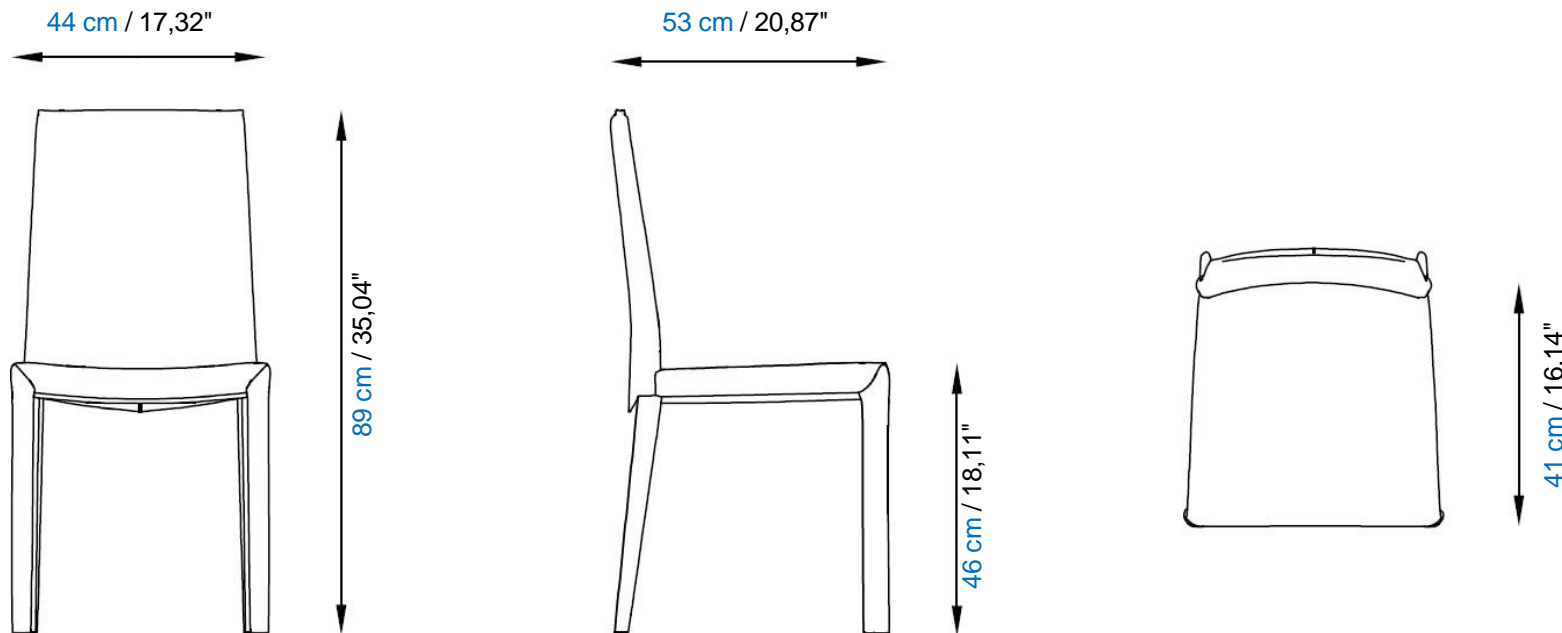

Collection HOLLY

design Studio Giofra

rochebobois
PARIS

CHAISE-CHAIR-SILLA

Collection HOLLY

design Studio Giofra

rochebobo
PARIS

HOLLY – Chaise dossier 89 cm

Chaise à structure métallique recouverte de revêtement de cuir ou tissu.

Finitions: se référer aux échantillons.

HOLLY – Chair back 89 cm

Chair with metal frame and leather or fabric upholstery.

Finishes: please see the sample set.

HOLLY – Silla respaldo 89 cm

Silla con estructura metálica revestida en cuero o tejido.

Acabados: Referirse a las muestras.

Ce bridge est certifié FSC™ 100% : le bois provient de forêts certifiées FSC™ gérées responsablement.