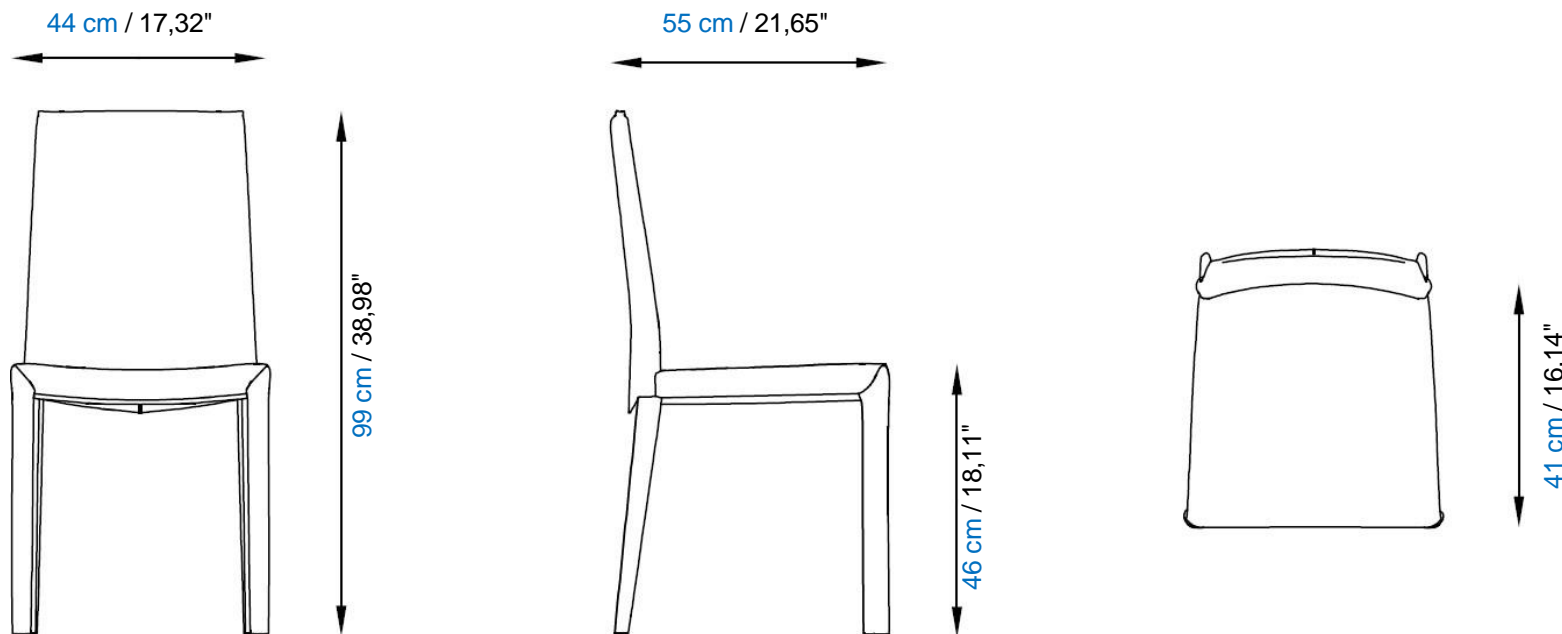

Collection HOLLY

design Studio Giofra

rochebobo
PARIS

HOLLY – Chaise dossier 99 cm

Chaise à structure métallique recouverte de réfente de cuir. Finitions: se référer aux échantillons.

HOLLY – Chair back 99 cm

Chair with metal frame and leather upholstery. Finishes: please see the sample set.

HOLLY – Silla respaldo 99 cm

Silla con estructura metálica revestida en cuero. Acabados: Referirse a las muestras.

Ce bridge est certifié FSC™ 100% : le bois provient de forêts certifiées FSC™ gérées responsablement.

This bridge is certified FSC™ 100% : the wood comes from FSC™ certified forests responsibly managed.

Este bridge está certificado FSC™ 100% : la madera proviene de bosques certificados FSC™ gestionados responsablemente.