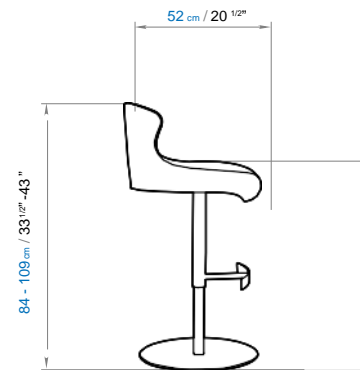

Collection STEEPLE

rochebobois
PARIS

design Enrico FRANZOLINI

Tabouret: L 48 x H 84/109 x P 52 - L 18^{3/4}" x 33^{1/2}" / 43" x 20^{1/2}"
Tabouret avec base en metal (Chrome noir ou Bronze)
Coque Entièrement recouverte de tissu / cuir / tissu aspect cuir.

Barstool: L 48 x H 84/109 x P 52 - L 18^{3/4}" x 33^{1/2}" / 43" x 20^{1/2}"
Barstool with metal base (Black Chrome or Bronze)
Fully upholstered, (leather, feco-leather or fabric) shell.

Sgabello: L 48 x H 84/109 x P 52 - L 18^{3/4}" x 33^{1/2}" / 43" x 20^{1/2}"
Sgabello con base in metallo (cromo nero o bronzo). Scocca
interamente ricoperta di tessuto / cuoio / tessuto aspetto cuoio

Taburete: L 48 x H 84/109 x P 52 - L 18^{3/4}" x 33^{1/2}" / 43" x 20^{1/2}"
Taburete - pié en metal (cromado negro o bronceado)
Asiento y respaldo tapizados en tela / piel / eco-piel.

Ce produit est certifié FSC™ mixte, composé de matériaux provenant de forêts certifiées FSC™ gérées de façon responsable et d'autres sources contrôlées. Le choix de ce produit participe à la préservation des forêts et de la biodiversité.

This product is certified as FSC™ mix, composed of materials from responsible managed forest and other controlled sources. The choice of this model contributes to the preservation of forests and biodiversity.

Este producto esta certificado como FSC™ mixto, compuesto de materiales provenientes de bosques responsablemente gestionados y de otras fuentes controladas. La elección de este producto ayuda a la preservación de bosques y la biodiversidad.

FSC® N003023