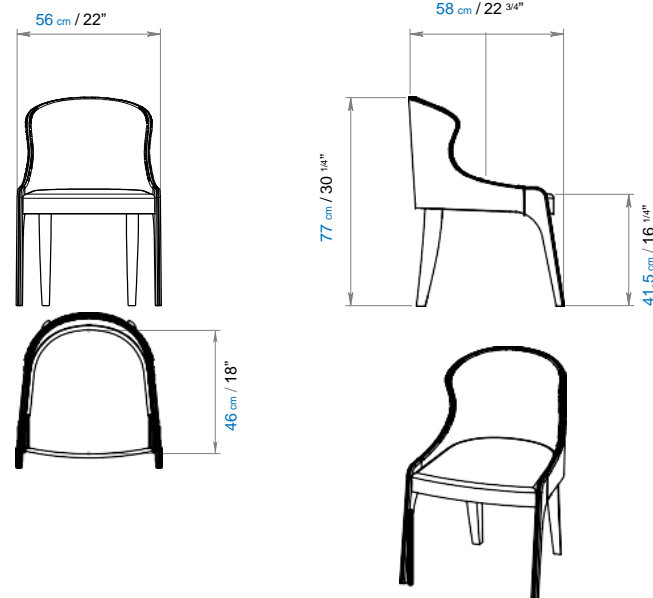

PO090

Collection STEEPLE

rochebobois
PARIS

design Enrico FRANZOLINI

Chaise: L 56 x H 77 x P 58 cm - L 22" x H 30 1/4" x P 22 3/4"
Entièrement recouvert de tissu / cuir / tissu technologique aspect cuir.
Structure en hêtre Hauteur d'assise: 47cm / 18 1/2".

Chair: L 56 x H 77 x P 58 cm - L 22" x H 30 1/4" x P 22 3/4"
Fully upholstered, leather or fabric.
Height of the frame in beech seat: 47cm / 18 1/2".

Sedia: L 56 x H 77 x P 58 cm - L 22" x H 30 1/4" x P 22 3/4"
Completamente imbottito in pelle, cuoio o tessuto tecnico.
Altezza del telaio in faggio sedile: 47cm / 18 1/2".

Silla: L 56 x H 77 x P 58 cm - L 22" x H 30 1/4" x P 22 3/4"
Totalmente acolchada, cuero o tela.
Estructura en madera de haya. Altura del asiento: 47cm / 18 1/2".

Ce produit est certifié FSC™ mixte, composé de matériaux provenant de forêts certifiées FSC™ gérées de façon responsable et d'autres sources contrôlées. Le choix de ce produit participe à la préservation des forêts et de la biodiversité.

Dining armchair: L 56 x H 77 x P 58 cm - L 22" x H 30 1/4" x P 22 3/4"
Fully upholstered, leather or fabric.
Height of the frame in beech seat: 47cm / 18 1/2".

Poltrona: L 56 x H 77 x P 58 cm - L 22" x H 30 1/4" x P 22 3/4"
Completamente imbottito in pelle, cuoio o tessuto tecnico.
Altezza del telaio in faggio sedile: 47cm / 18 1/2".