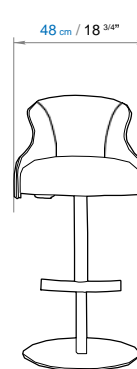

Collection STEEPLE

rochebobois
PARIS

design Enrico FRANZOLINI

Tabouret: L 48 x H 84/109 x P 52 - L 18^{3/4}" x 33^{1/2}" / 43" x 20^{1/2}"
Tabouret avec base en metal (Chrome noir ou Bronze)
Coque Entièrement recouverte de tissu / cuir / tissu aspect cuir.

Barstool: L 48 x H 84/109 x P 52 - L 18^{3/4}" x 33^{1/2}" / 43" x 20^{1/2}"
Barstool with metal base (Black Chrome or Bronze)
Fully upholstered, (leather, feco-leather or fabric) shell.

Sgabello: L 48 x H 84/109 x P 52 - L 18^{3/4}" x 33^{1/2}" / 43" x 20^{1/2}"
Sgabello con base in metallo (cromo nero o bronzo). Scocca
interamente ricoperta di tessuto / cuoio / tessuto aspetto cuoio

Taburete: L 48 x H 84/109 x P 52 - L 18^{3/4}" x 33^{1/2}" / 43" x 20^{1/2}"
Taburete - pié en metal (cromado negro o bronceado)
Asiento y respaldo tapizados en tela / piel / eco-piel.

Ce produit est certifié FSC™ mixte, composé de matériaux provenant de forêts certifiées FSC™ gérées de façon responsable et d'autres sources contrôlées. Le choix de ce produit participe à la préservation des forêts et de la biodiversité.

This product is certified as FSC™ mix, composed of materials from responsible managed forest and other controlled sources. The choice of this model contributes to the preservation of forests and biodiversity.

Este producto esta certificado como FSC™ mixto, compuesto de materiales provenientes de bosques responsablemente gestionados y de otras fuentes controladas. La elección de este producto ayuda a la preservación de bosques y la biodiversidad.

FSC® N003023