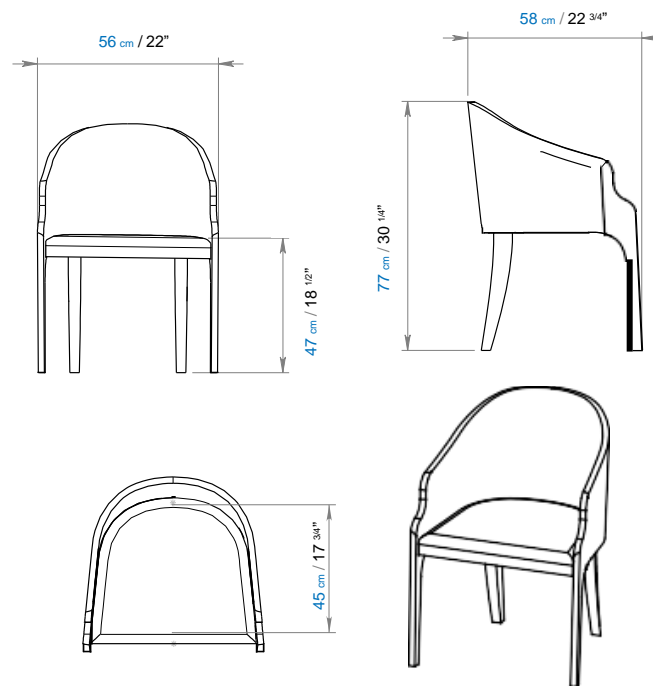

Silla: L 56 x H 77 x P 58 cm - L 22" x H 30 1/4" x P 22 3/4"
Totalmente acolchada, cuero o tela.
Estructura en madera de haya. Altura del asiento: 47cm / 18 1/2".

Ce produit est certifié FSC™ mixte, composé de matériaux provenant de forêts certifiées FSC™ gérées de façon responsable et d'autres sources contrôlées. Le choix de ce produit participe à la préservation des forêts et de la biodiversité.

rochebobois
PARIS

design Enrico FRANZOLINI

Bridge: L 56 x H 77 x P 58 cm - L 22" x H 30 1/4" x P 22 3/4"
Entièrement recouvert de tissu / cuir / tissu technologique aspect cuir.
Structure en hêtre. Hauteur d'assise: 47cm / 18 1/2".

Dining armchair: L 56 x H 77 x P 58 cm - L 22" x H 30 1/4" x P 22 3/4"
Fully upholstered, leather or fabric.
Height of the frame in beech seat: 47cm / 18 1/2".

Poltrona: L 56 x H 77 x P 58 cm - L 22" x H 30 1/4" x P 22 3/4"
Completamente imbottito in pelle, cuoio o tessuto tecnico.
Altezza del telaio in faggio sedile: 47cm / 18 1/2".

Sillón: L 56 x H 77 x P 58 cm - L 22" x H 30 1/4" x P 22 3/4"
Totalmente acolchada, cuero o tela.
Estructura en madera de haya. Altura del asiento: 47cm / 18 1/2".

Ce produit est certifié FSC™ mixte, composé de matériaux provenant de forêts certifiées FSC™ gérées de façon responsable et d'autres sources contrôlées. Le choix de ce produit participe à la préservation des forêts et de la biodiversité.