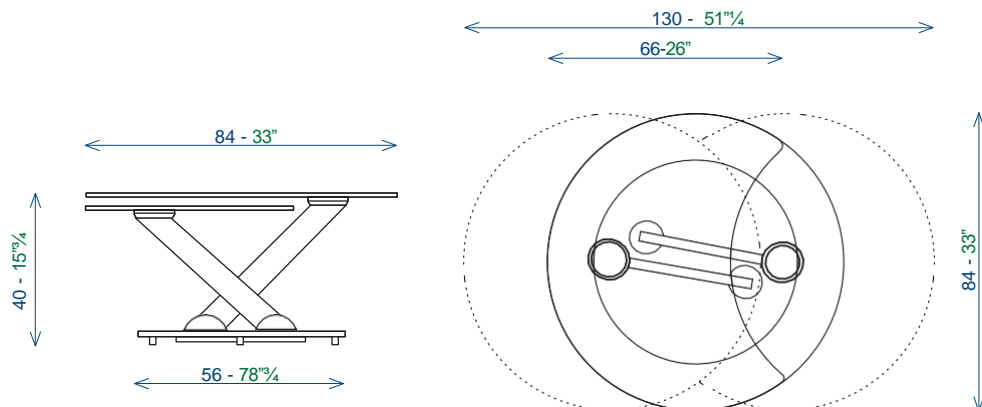

# Collection RICOCHET

design Arnaldo GAMBÀ & Leila GUERRA

**rochebobo**  
PARIS

**RICOCHET - Table basse** : L. 84/130 x P. 84 x H.40 cm

Table basse ronde avec 2 plateaux pivotants synchronisés ép.12mm, base miroir, plaquée bois ou métal laqué plusieurs couleurs . Montants acier chromé

**RICOCHET - Cocktail table** : L. 33" / 51" x D. 33" x H.15" x 3/4

Coffee table with 2 revolving glass tops simultaneous movement, 12 mm thickness, chrome supports, wide choice of materials for the base.

**RICOCHET - Tavolino** : L. 84/130 x P. 84 x H.40 cm

Tavolino con 2 piani girevoli a rotazione simultanea in vetro spessore 12 m.Supporti cromo.Base in diversi colori a scelta .

**RICOCHET - Mesa de centro**: L. 84/130 x P. 84 x H.40 cm

Mesa de centro redonda con 2 sobes pivotantes sincronizados grosor 12 mm, base espejo, chapado madera o metal lacado varios colores. Montantes acero cromado

**RICOCHET - Bout de canapé** : Ø60 x H.50 cm