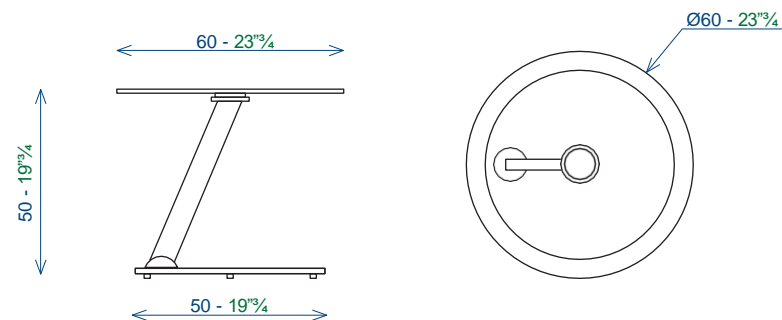

# Collection RICOCHET

design Arnaldo GAMBÀ & Leila GUERRA

**rochebobo**  
PARIS

**RICOCHET - Table basse** : L. 84/130 x P. 84 x H.40 cm

Table basse ronde avec 2 plateaux pivotants synchronisés ép.12mm, base miroir, plaquée bois ou métal laqué plusieurs couleurs . Montants acier chromé

**RICOCHET - Cocktail table** : L. 33" / 51" x D. 33" x H.15" x 3/4

Coffee table with 2 revolving glass tops simultaneous movement, 12 mm thickness, chrome supports, wide choice of materials for the base.

**RICOCHET - Tavolino** : L. 84/130 x P. 84 x H.40 cm

Tavolino con 2 piani girevoli a rotazione simultanea in vetro spessore 12 m.Supporti cromo.Base in diversi colori a scelta .

**RICOCHET - Mesa de centro**: L. 84/130 x P. 84 x H.40 cm

Mesa de centro redonda con 2 sobes pivotantes sincronizados grosor 12 mm, base espejo, chapado madera o metal lacado varios colores. Montantes acero cromado

**RICOCHET - Bout de canapé** : Ø60 x H.50 cm