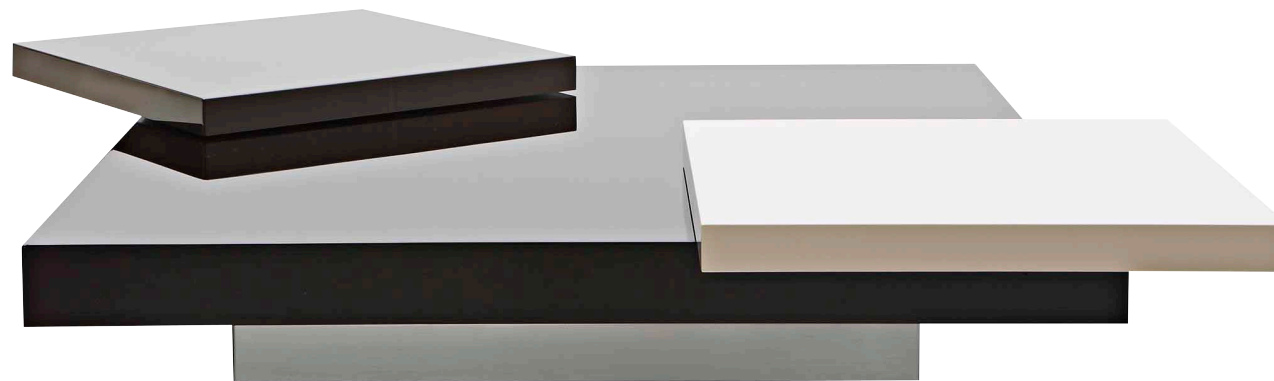

Collection PODIUM

rochebobois
PARIS

design Studio Roche Bobois

Collection **PODIUM**

rochebobo
PARIS

design Studio Roche Bobois

Table basse - Cocktail table - Mesa de centro

DL036

Collection PODIUM

rochebobois
PARIS

design Studio Roche Bobois

2 Plateaux Glissant et Tournant
Sortie de 16cm (6.3")

RPODL05BIS - Table basse avec 1 ou 2 satellites - L120,00 H29,90 P120,00 cm

Structure réalisée en Daquacryl : placage de poly-méthacrylate de méthyle (PMMA 3mm) sur panneaux de particules. Plateaux supérieurs extensibles et pivotants. Piètement réglable en hauteur +/- 2cm. 34 coloris de Daquacryl disponibles.

Finitions: se référer au panel d'échantillons

RPODL05BIS - Cocktail table with 1 or 2 trays - L47,24" H11,77 P47,24"

In Daquacry (3mm) PMMA veneer on particle board, extendable and swiveling top panels. Base with adjustable height +/- 2 cm 2 trays. 34 colors of Daquacryl available.

Finishes: Please see the sample set

RPODL05BIS - Mesa de centro

Estructura realizada en Daquacryl: PMMA sobre paneles particules. Sobres superiores extensibles y pivotantes. Pata regulable en altura +/-2cl. 34 colores de Daquacryl disponibles