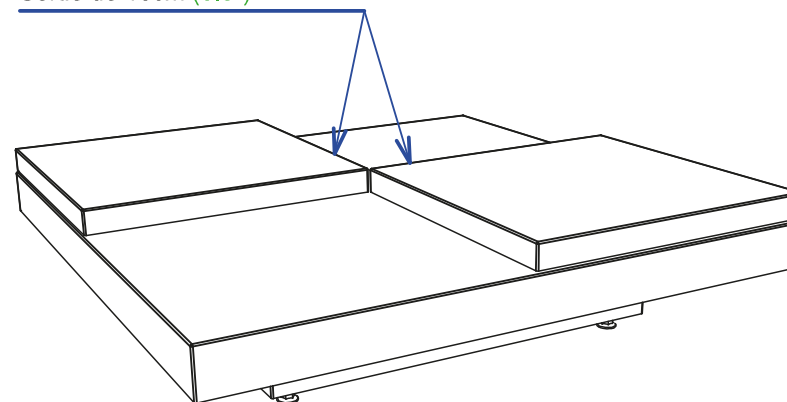

Collection PODIUM

rochebobois
PARIS

design Studio Roche Bobois

Collection **PODIUM**

rochebobo
PARIS

design Studio Roche Bobois

Table basse - Cocktail table - Mesa de centro

DL036

Collection PODIUM

rochebobois
PARIS

design Studio Roche Bobois

2 Plateaux Glissant et Tournant
Sortie de 16cm (6.3")

RPODL05BIS - Table basse avec 1 ou 2 satellites - L120,00 H29,90 P120,00 cm

Structure réalisée en Daquacryl : placage de poly-méthacrylate de méthyle (PMMA 3mm) sur panneaux de particules. Plateaux supérieurs extensibles et pivotants. Piètement réglable en hauteur +/- 2cm. 34 coloris de Daquacryl disponibles.

Finitions: se référer au panel d'échantillons

RPODL05BIS - Cocktail table with 1 or 2 trays - L47,24" H11,77 P47,24"

In Daquacry (3mm) PMMA veneer on particle board, extendable and swiveling top panels. Base with adjustable height +/- 2 cm 2 trays. 34 colors of Daquacryl available.

Finishes: Please see the sample set

RPODL05BIS - Mesa de centro

Estructura realizada en Daquacryl: PMMA sobre paneles particules. Sobres superiores extensibles y pivotantes. Pata regulable en altura +/-2cl. 34 colores de Daquacryl disponibles