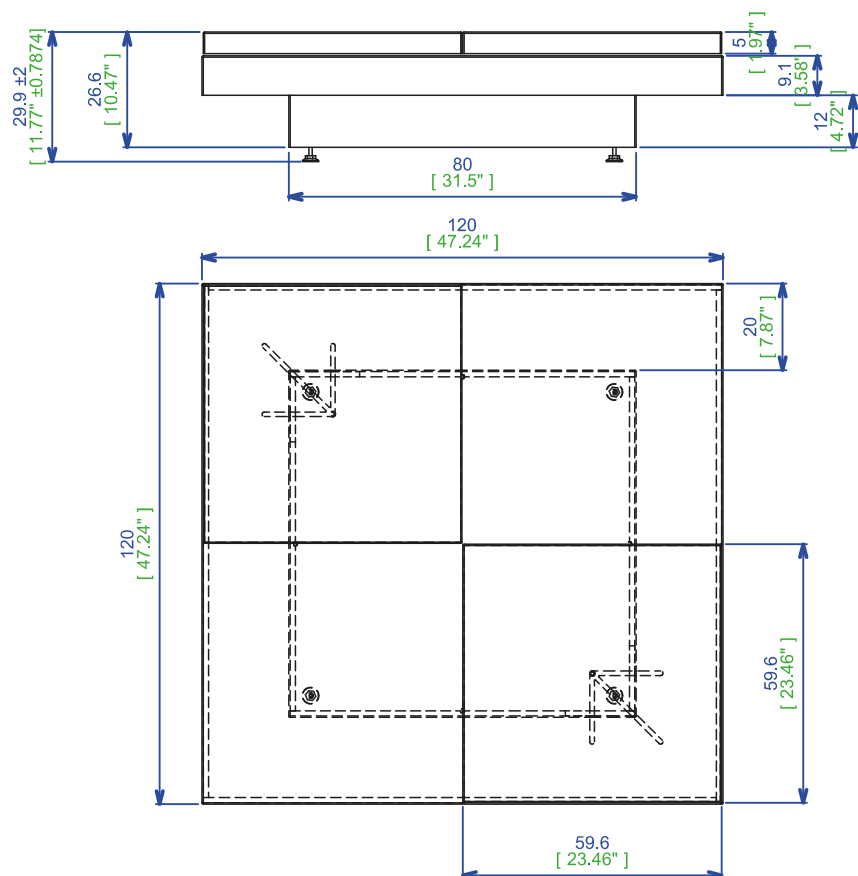

Collection PODIUM

rochebobois
PARIS

design Studio Roche Bobois

2 Plateaux Glissant et Tournant
Sortie de 16cm (6.3")

RPODL05BIS - Table basse avec 1 ou 2 satellites - L120,00 H29,90 P120,00 cm

Structure réalisée en Daquacryl : placage de poly-méthacrylate de méthyle (PMMA 3mm) sur panneaux de particules. Plateaux supérieurs extensibles et pivotants. Piètement réglable en hauteur +/- 2cm. 34 coloris de Daquacryl disponibles.

Finitions: se référer au panel d'échantillons

RPODL05BIS - Cocktail table with 1 or 2 trays - L47,24" H11,77 P47,24"

In Daquacry (3mm) PMMA veneer on particle board, extendable and swiveling top panels. Base with adjustable height +/- 2 cm 2 trays. 34 colors of Daquacryl available.

Finishes: Please see the sample set

RPODL05BIS - Mesa de centro

Estructura realizada en Daquacryl: PMMA sobre paneles particules. Sobres superiores extensibles y pivotantes. Pata regulable en altura +/-2cl. 34 colores de Daquacryl disponibles

RPODL07BIS - L120,00 H29,90 P120,00 cm

Table basse carrée, 1 plateau Daquacryl, socle miroir

RPODL08BIS - L110,00 H29,90 P110,00 cm

RPODL09BIS - L120,00 H29,90 P120,00 cm