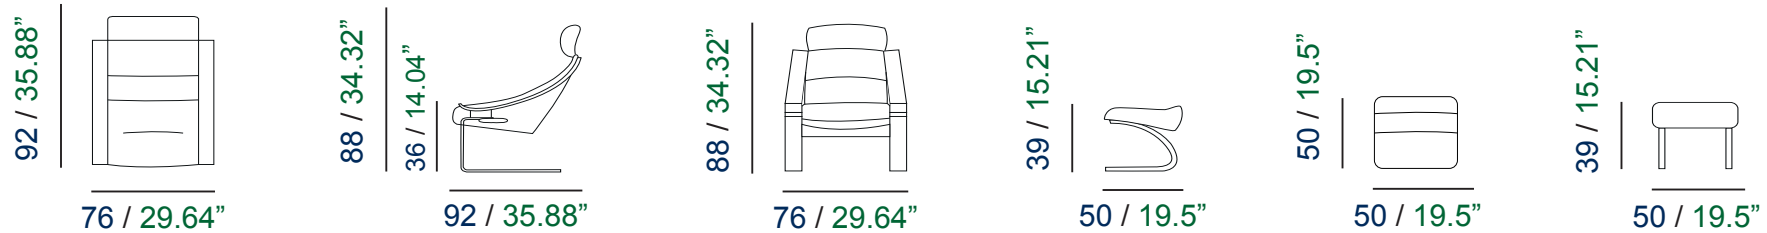

design Åke FRIBYTER

Fauteuil souple, soutien lombaire et cervical. Tête orientable.

Structure: Hêtre lamellé-collé, teinté.

Mousse: Mousse polyuréthane haute résilience 35 kg/m³ assise, 25 kg/m³ dos, 23 kg/m³ tête. Enrobée de ouate polyester 200 g/m².