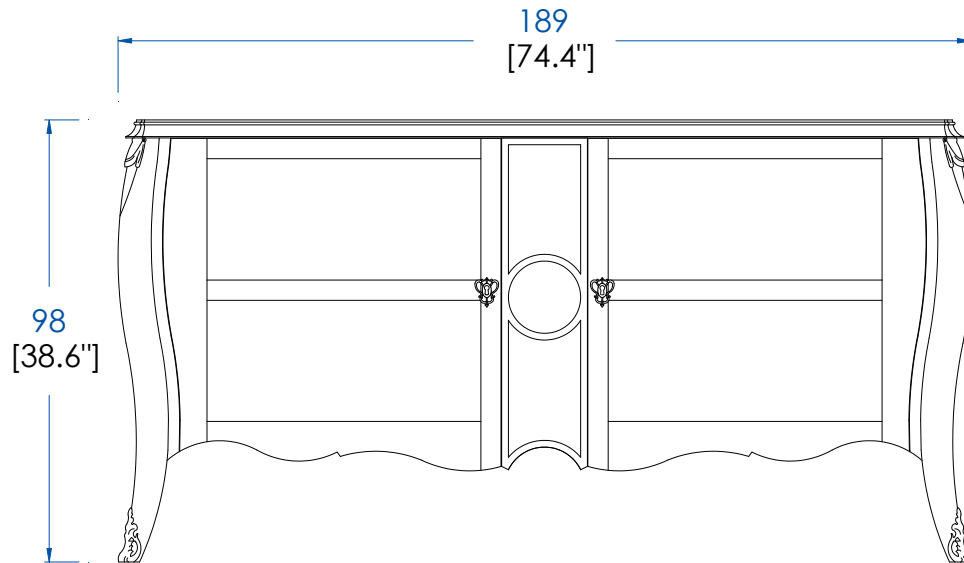

Collection VOLUBILIS

design Studio Roche Bobois

rochebobois
PARIS

VB_R110 - Bahut portes galbées – L 189 H 98 P 55 cm

2 portes galbées Plateau du dessus plaqué sur multiplis avec emboiture en merisier massif; bâti, encadrement et traverses en tilleul massif Panneaux de côtés galbés plaqué en tilleul ; portes galbées plaquées sur châssis massif Plancher, fond arrière et étagères en chêne massif et plaqué sur multiplis.

VB_R110 - Sideboard curved doors – L 74.4" H 38.6" P 21.7"

2 curved doors Top panel in veneer on plywood with solid cherry wood frame; structure, frame and crossbars in solid linden Curved side panels in linden veneer; curved doors in veneer on solid wood frame Bottom panel, back panel and shelves in solid oak and veneer on plywood.

VB_R110 - Aparador puertas curvadas – L 189 A 98 P 55 cm

2 puertas curvadas. Pare superior del sobre en multilaminado con uniones en cerezo macizo, bastimento, marco y travesaños en tilo macizo. Paneles laterales curvados chapado en tilo; puertas curvadas chapadas sobre chasis macizo. Suelo, fondo trasero y estantes en roble macizo y chapado sobre multilaminado.