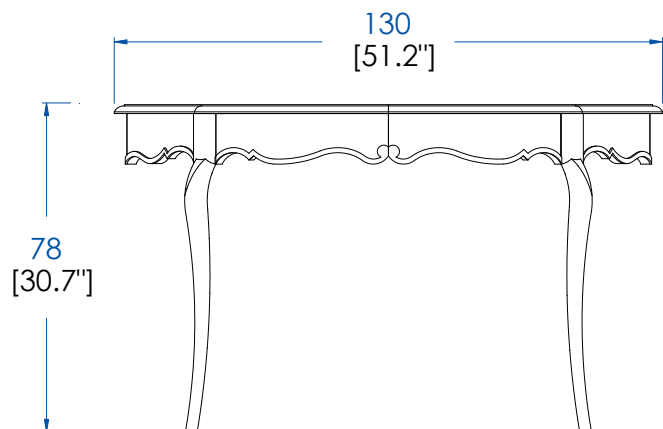

Collection VOLUBILIS

design Studio Roche Bobois

rochebobois
PARIS

VB_R234 - Table ronde louis xv – L 130 H 78 P 130 cm

1 allonge ceinturée de 70 cm plaquée merisier de fil

Dimensions ouverte : L 200 x H 78 x P 130

Merisier massif Plateau merisier plaqué sur multiplis avec emboiture en merisier massif

VB_R234 - Round table louis xv – L 51.2" H 30.7" P 51.2"

1 surrounding extension leaf of 27.5" in cherry wood veneer

Dimensions when open: L 78.7" H 30.7" P 51.2"

Solid cherry wood Top in cherry wood veneer on plywood with solid cherry wood frame

VB_R234 - Mesa redonda louis xv – L 130 A 78 P 130 cm

1 extensión de 70 cm chapada de cerezo de hilo.

Medidas abierta: L 200 x A 78 x P 130

Sobre de cerezo chapado sobre multilaminado con uniones en cerezo macizo.