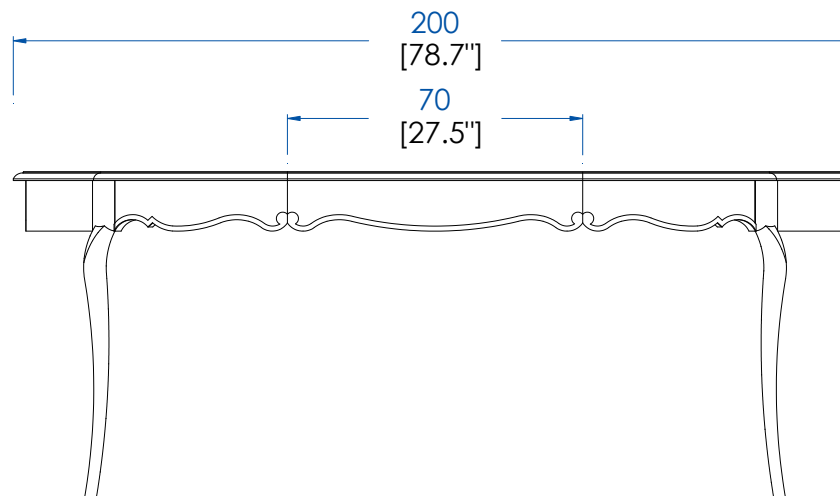

Collection VOLUBILIS

design Studio Roche Bobois

rochebobois
PARIS

Table ronde louis xv - Round table louis xv - Mesa redonda louis xv

Collection VOLUBILIS

design Studio Roche Bobois

rochebobois
PARIS

VB_R234 - Table ronde louis xv – L 130 H 78 P 130 cm

1 allonge ceinturée de 70 cm plaquée merisier de fil

Dimensions ouverte : L 200 x H 78 x P 130

Merisier massif Plateau merisier plaqué sur multiplis avec emboiture en merisier massif

VB_R234 - Round table louis xv – L 51.2" H 30.7" P 51.2"

1 surrounding extension leaf of 27.5" in cherry wood veneer

Dimensions when open: L 78.7" H 30.7" P 51.2"

Solid cherry wood Top in cherry wood veneer on plywood with solid cherry wood frame

VB_R234 - Mesa redonda louis xv – L 130 A 78 P 130 cm

1 extensión de 70 cm chapada de cerezo de hilo.

Medidas abierta: L 200 x A 78 x P 130

Sobre de cerezo chapado sobre multilaminado con uniones en cerezo macizo.