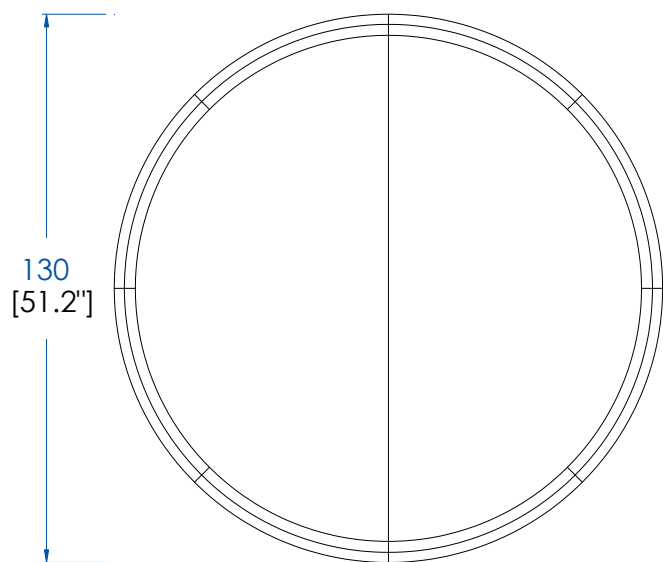

Collection VOLUBILIS

design Studio Roche Bobois

rochebobois
PARIS

Table ronde louis xv - Round table louis xv - Mesa redonda louis xv

Collection VOLUBILIS

design Studio Roche Bobois

rochebobois
PARIS

VB_R234 - Table ronde louis xv – L 130 H 78 P 130 cm

1 allonge ceinturée de 70 cm plaquée merisier de fil

Dimensions ouverte : L 200 x H 78 x P 130

Merisier massif Plateau merisier plaqué sur multiplis avec emboiture en merisier massif

VB_R234 - Round table louis xv – L 51.2" H 30.7" P 51.2"

1 surrounding extension leaf of 27.5" in cherry wood veneer

Dimensions when open: L 78.7" H 30.7" P 51.2"

Solid cherry wood Top in cherry wood veneer on plywood with solid cherry wood frame

VB_R234 - Mesa redonda louis xv – L 130 A 78 P 130 cm

1 extensión de 70 cm chapada de cerezo de hilo.

Medidas abierta: L 200 x A 78 x P 130

Sobre de cerezo chapado sobre multilaminado con uniones en cerezo macizo.