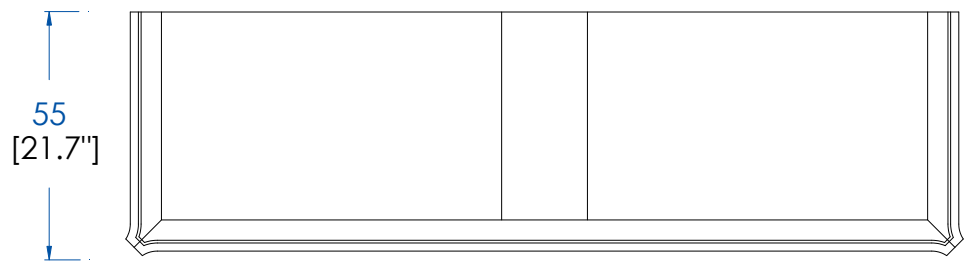

Collection VOLUBILIS

design Studio Roche Bobois

rochebobois
PARIS

VB_R110 - Bahut portes galbées – L 189 H 98 P 55 cm

2 portes galbées Plateau du dessus plaqué sur multiplis avec emboiture en merisier massif; bâti, encadrement et traverses en tilleul massif Panneaux de côtés galbés plaqué en tilleul ; portes galbées plaquées sur châssis massif Plancher, fond arrière et étagères en chêne massif et plaqué sur multiplis.

VB_R110 - Sideboard curved doors – L 74.4" H 38.6" P 21.7"

2 curved doors Top panel in veneer on plywood with solid cherry wood frame; structure, frame and crossbars in solid linden Curved side panels in linden veneer; curved doors in veneer on solid wood frame Bottom panel, back panel and shelves in solid oak and veneer on plywood.

1 allonge ceinturée de 70 cm plaquée merisier de fil

Dimensions ouverte : L 200 x H 78 x P 130

Merisier massif Plateau merisier plaqué sur multiplis avec emboiture en merisier massif

VB_R234 - Round table louis xv – L 51.2" H 30.7" P 51.2"

1 surrounding extension leaf of 27.5" in cherry wood veneer

Dimensions when open: L 78.7" H 30.7" P 51.2"

Solid cherry wood Top in cherry wood veneer on plywood with solid cherry wood frame

VB_R234 - Mesa redonda louis xv – L 130 A 78 P 130 cm