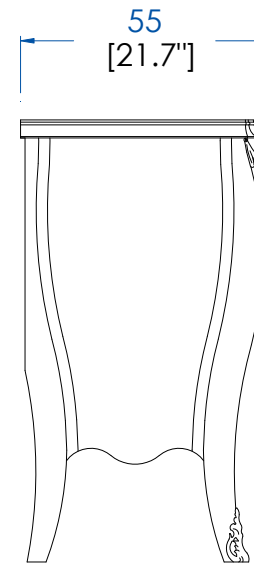

Collection VOLUBILIS

design Studio Roche Bobois

rochebobois
PARIS

VB_R110 - Bahut portes galbées – L 189 H 98 P 55 cm

2 portes galbées Plateau du dessus plaqué sur multiplis avec emboiture en merisier massif; bâti, encadrement et traverses en tilleul massif Panneaux de côtés galbés plaqué en tilleul ; portes galbées plaquées sur châssis massif Plancher, fond arrière et étagères en chêne massif et plaqué sur multiplis.

VB_R110 - Sideboard curved doors – L 74.4" H 38.6" P 21.7"

2 curved doors Top panel in veneer on plywood with solid cherry wood frame; structure, frame and crossbars in solid linden Curved side panels in linden veneer; curved doors in veneer on solid wood frame Bottom panel, back panel and shelves in solid oak and veneer on plywood.

VB_R110 - Aparador puertas curvadas – L 189 A 98 P 55 cm

2 puertas curvadas. Pare superior del sobre en multilaminado con uniones en cerezo macizo, bastimento, marco y travesaños en tilo macizo. Paneles laterales curvados chapado en tilo; puertas curvadas chapadas sobre chasis macizo. Suelo, fondo trasero y estantes en roble macizo y chapado sobre multilaminado.