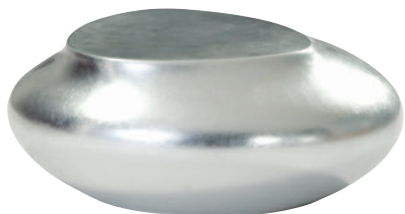

# Collection CUTE CUT

design Cédric RAGOT

**rochebobo**  
PARIS

Tables basses réalisées en résine polyester laquée, coloris métallisé.

Cocktail tables in polyester resin with lacquer finish, metallic color.

Mesas de centro realizadas en resina de poliéster lacada, color metalizado.

Tables basses réalisées en résine polyester laquée.

Cocktail tables in polyester resin with lacquer finish.

Mesas de centro realizadas en resina de poliéster lacada, color metalizado.

Tables basses réalisées en résine polyester laquée mate avec dessus décor noyer.

Cocktail tables in polyester resin with matte lacquer finish and top in walnut décor.

Mesas de centro realizadas en resina de poliéster lacada mate con sobre decoración nogal.

Mesas de centro realizadas en resina de poliéster lacada mate con sobre decoración.

L100 H23 P86  
L39.4" H9" D33.9"

100  
[ 39.4" ]

86  
[ 33.9" ]