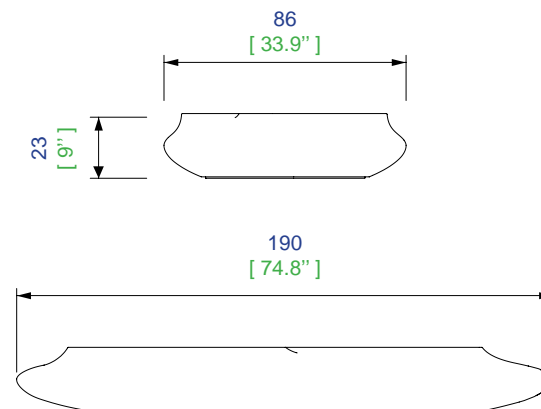

Mesas de centro realizadas en resina de poliéster lacada mate con sobre decoración.

L100 H23 P86  
L39.4" H9" D33.9"

100  
[ 39.4" ]

86  
[ 33.9" ]

# Collection CUTE CUT

design Cédric RAGOT

**rochebobo**  
PARIS

L190 H23 P86  
L74.8" H9" D33.9"

Table basse réalisée en résine polyester laquée (plusieurs coloris disponibles).

Cocktail table in polyester resin with lacquer finish (different colors available).