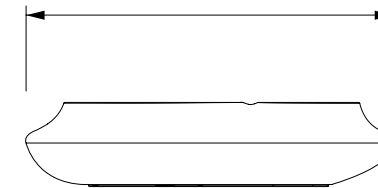

Mesas de centro realizadas en resina de poliéster lacada mate con sobre decoración.

L100 H23 P86  
L39.4" H9" D33.9"

100  
[ 39.4" ]

86  
[ 33.9" ]