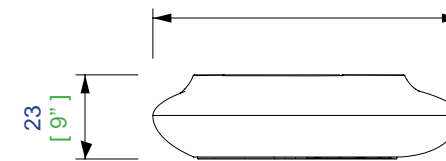

# Collection CUTE CUT

design Cédric RAGOT

**rochebobo**  
PARIS

L190 H23 P86  
L74.8" H9" D33.9"

Table basse réalisée en résine polyester laquée (plusieurs coloris disponibles).

Cocktail table in polyester resin with lacquer finish (different colors available).