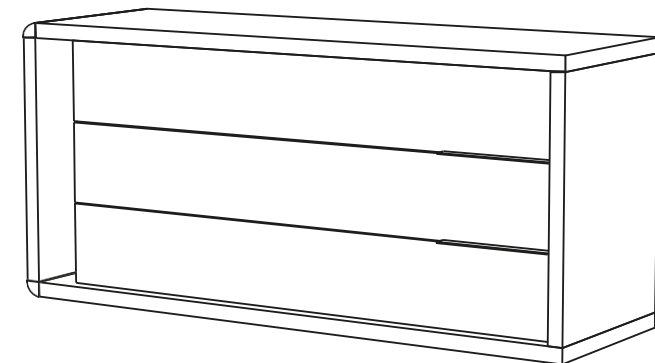

# Collection RIVE DROITE

design Christophe Delcourt

**rochebobo**  
PARIS

**MF971BIS - Commode - L160,00 H73,00 P50,00 cm**

Alaises en chêne massif - Structure en placage chêne - Séparation, caisson et façades en medium laqué - poignée en acier laqué (Bronze ou Or blanc)  
Finitions : se référer au panel d'échantillons.

**MF971BIS - Drawer Chest- L62,99" H28,74" P19,69"**

Aprons in solid oak - Structure in oak veneer - separation, box and fronts in lacquered MDF and handle in lacquered steel (Bronze or Platinum).  
Finishes: please see the samples set.

**MF971BIS - Cómoda**

Cintura de roble macizo - estructura de roble chapeado - separación, caja y fachadas de medium lacado - tirador de acero lacado (Bronce o Oro blanco)  
Acabados: referirse a las muestras.