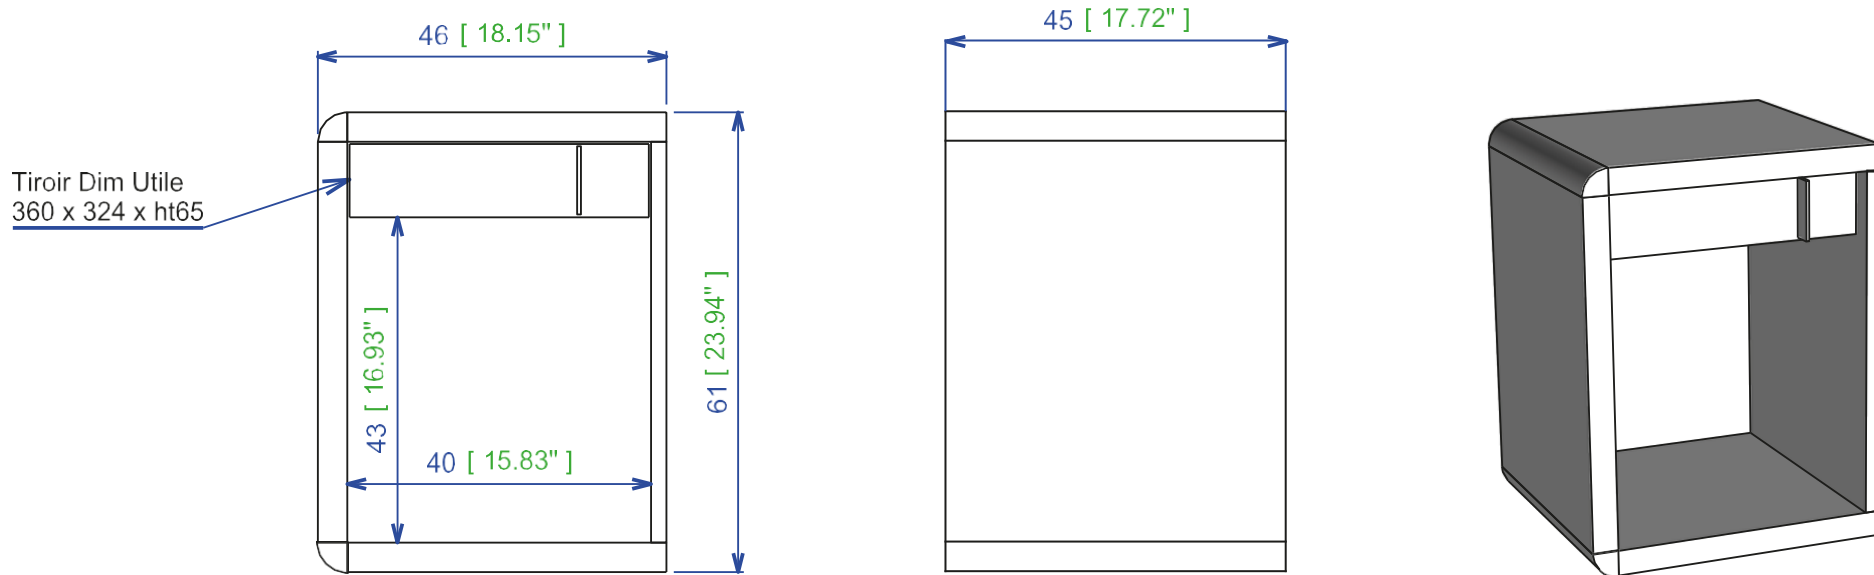

# Collection RIVE DROITE

design Christophe Delcourt

**rochebobo**is  
PARIS

**MF970 - Chevet** - L46,00 H61,00 P45,00 cm

1 tiroir , alaises en chêne massif - Structure en placage chêne - Séparation, caisson et façades en medium laqué - poignée en acier laqué (Bronze ou Or blanc)