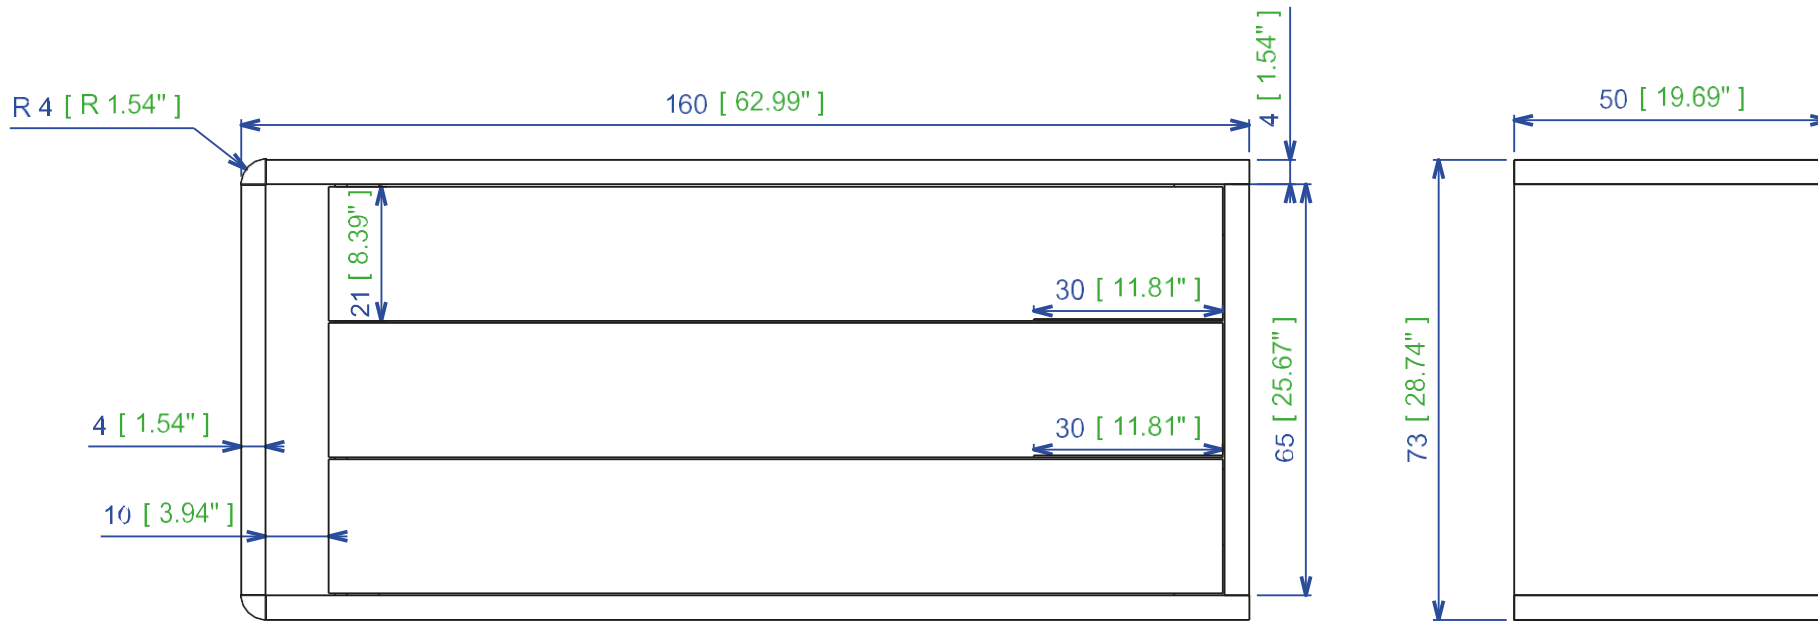

# Collection RIVE DROITE

design Christophe Delcourt

**rochebobo**  
PARIS

**MF971BIS - Commode - L160,00 H73,00 P50,00 cm**

Alaises en chêne massif - Structure en placage chêne - Séparation, caisson et façades en medium laqué - poignée en acier laqué (Bronze ou Or blanc)  
Finitions : se référer au panel d'échantillons.