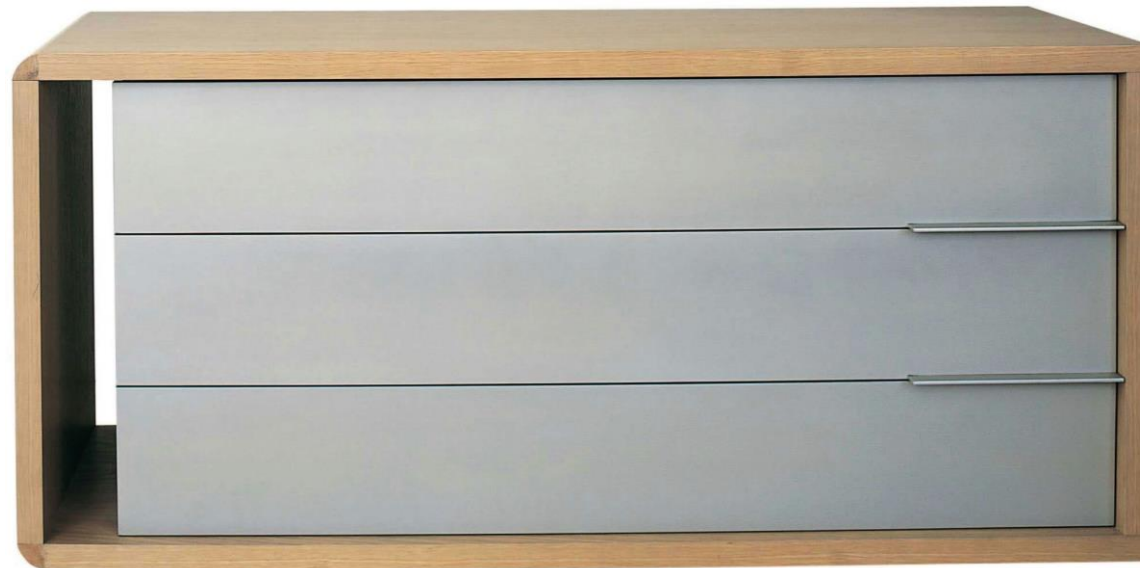

# Collection RIVE DROITE

design Christophe Delcourt

**rochebobo**is  
PARIS

Commode - Drawer chest - Cómoda

TU117

# Collection RIVE DROITE

design Christophe Delcourt

**rochebobo**  
PARIS

**MF971BIS - Commode - L160,00 H73,00 P50,00 cm**

Alaises en chêne massif - Structure en placage chêne - Séparation, caisson et façades en medium laqué - poignée en acier laqué (Bronze ou Or blanc)  
Finitions : se référer au panel d'échantillons.

**MF971BIS - Drawer Chest- L62,99" H28,74" P19,69"**

Aprons in solid oak - Structure in oak veneer - separation, box and fronts in lacquered MDF and handle in lacquered steel (Bronze or Platinum).  
Finishes: please see the samples set.

**MF971BIS - Cómoda**

Cintura de roble macizo - estructura de roble chapeado - separación, caja y fachadas de medium lacado - tirador de acero lacado (Bronce o Oro blanco)  
Acabados: referirse a las muestras.