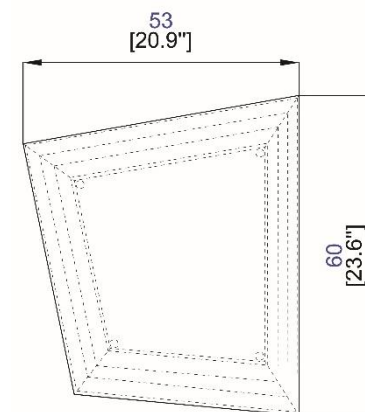

Collection PRISMO

design Daniel RODE

rochebobois
PARIS

Caisson à tiroirs - Cabinet with drawers - Módulo con cajones

Caisson à tiroirs:

Caisson en MDF laqué mat ou placage Alpi® (placage reconstitué).

3 tiroirs dont 2 pivotant .

Finitions: se référer aux échantillons

Chest with drawers:

Chest of 3 drawers including 2 pivoting drawers with lacquer or Alpi® veneer finish (reconstituted wood veneer).

Finishes: refer to samples.

Módulo con cajones:

Módulo 3 cajones 2 de ellos pivotantes acabado lacado o chapado Alpi® (chapado reconstituído).

Acabados: ver muestrario.

PS511