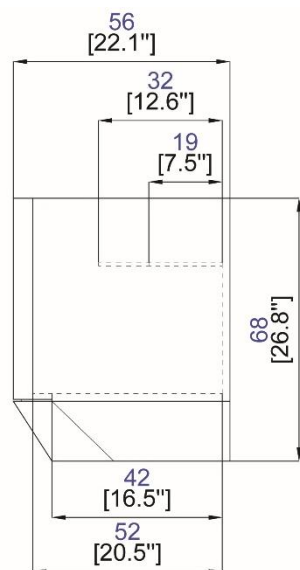

Collection PRISMO

design Daniel RODE

rochebobois
PARIS

Buffet:

Structure en MDF laqué mate.

4 portes, tablettes verre tempré coloris transparent,ep.8 mm

Revestimientos disponibles: ver muestrario.

Finitions: se référer aux échantillons

Sideboard:

Structure in lacquered MDF, 4 doors, glass shelves.

Finishes: refer to samples.

Aparador:

Estructura en MDF lacado mate, 4 puertas, estantes cristal.

Acabados: ver muestrario.