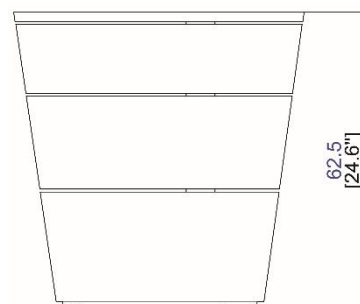

Collection PRISMO

design Daniel RODE

rochebobois
PARIS

Caisson à tiroirs - Cabinet with drawers - Módulo con cajones

Caisson à tiroirs:

Caisson en MDF laqué mat ou placage Alpi® (placage reconstitué).

3 tiroirs dont 2 pivotant .

Finitions: se référer aux échantillons

Chest with drawers:

Chest of 3 drawers including 2 pivoting drawers with lacquer or Alpi® veneer finish (reconstituted wood veneer).

Finishes: refer to samples.

Módulo con cajones:

Módulo 3 cajones 2 de ellos pivotantes acabado lacado o chapado Alpi® (chapado reconstituído).

Acabados: ver muestrario.

PS511