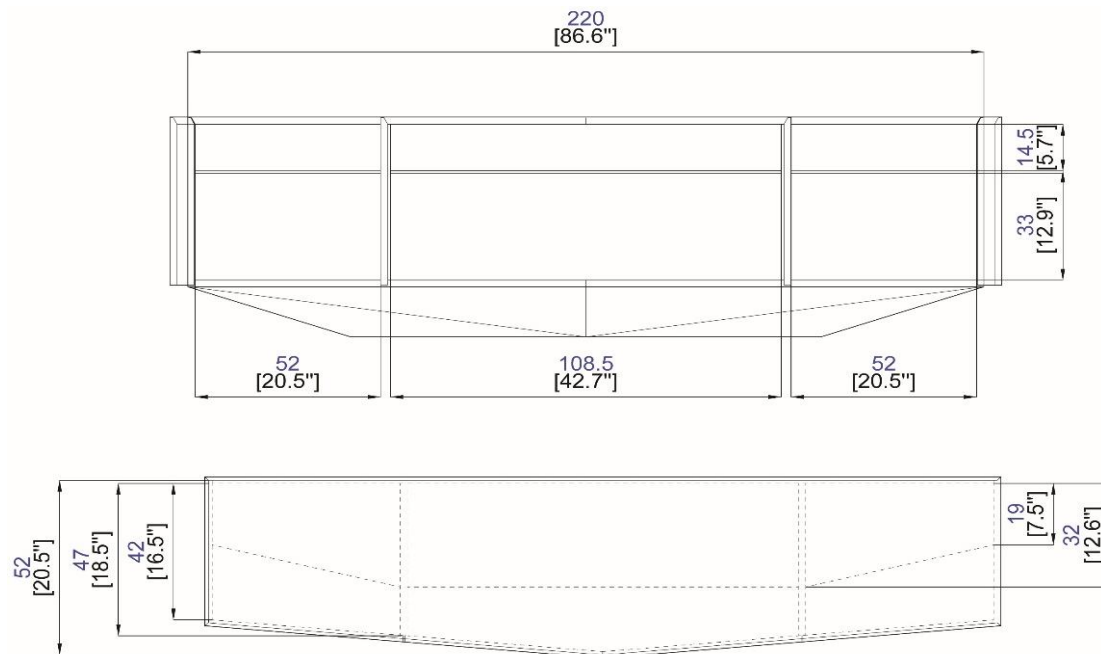

Collection PRISMO

design Daniel RODE

rochebobois
PARIS

Buffet:

Structure en MDF laqué mate.

4 portes, tablettes verre tempré coloris transparent,ep.8 mm

Revestimientos disponibles: ver muestrario.

Finitions: se référer aux échantillons

Sideboard:

Structure in lacquered MDF, 4 doors, glass shelves.

Finishes: refer to samples.

Aparador:

Estructura en MDF lacado mate, 4 puertas, estantes cristal.

Acabados: ver muestrario.