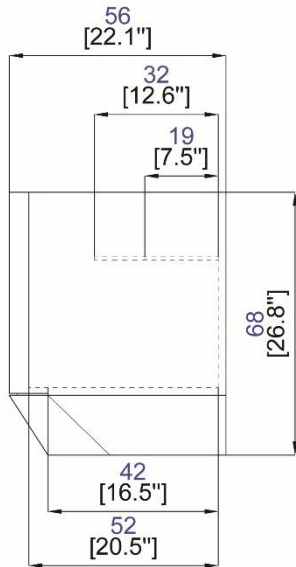

Buffet:

Structure en panneaux de fibres de moyenne densité laqué mate.

4 portes, tablettes verre trempé coloris transparent, ep.8 mm

Revestimientos disponibles: ver muestrario.

Finitions: se référer aux échantillons