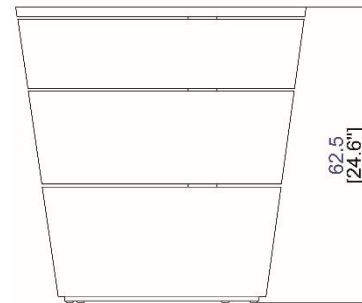

Módulo con cajones:

Módulo 3 cajones 2 de ellos pivotantes acabado lacado o chapado Alpi® (chapado reconstituido).
Acabados: ver muestrario.