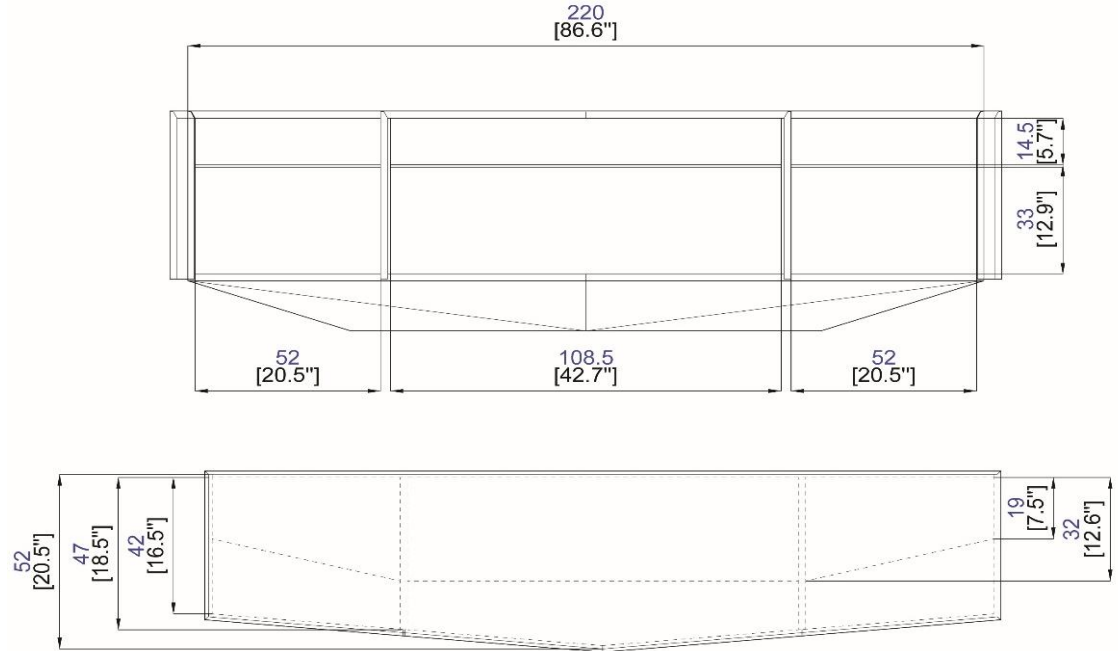

Buffet:

Structure en panneaux de fibres de moyenne densité laqué mate.

4 portes, tablettes verre trempé coloris transparent, ep.8 mm

Revestimientos disponibles: ver muestrario.

Finitions: se référer aux échantillons