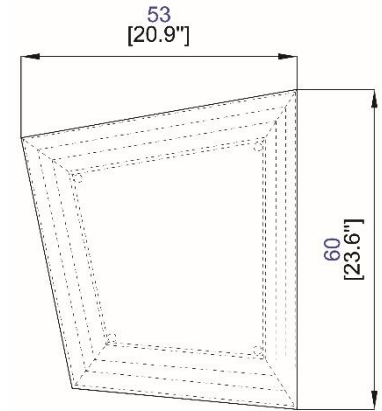

Módulo con cajones:

Módulo 3 cajones 2 de ellos pivotantes acabado lacado o chapado Alpi® (chapado reconstituido).
Acabados: ver muestrario.