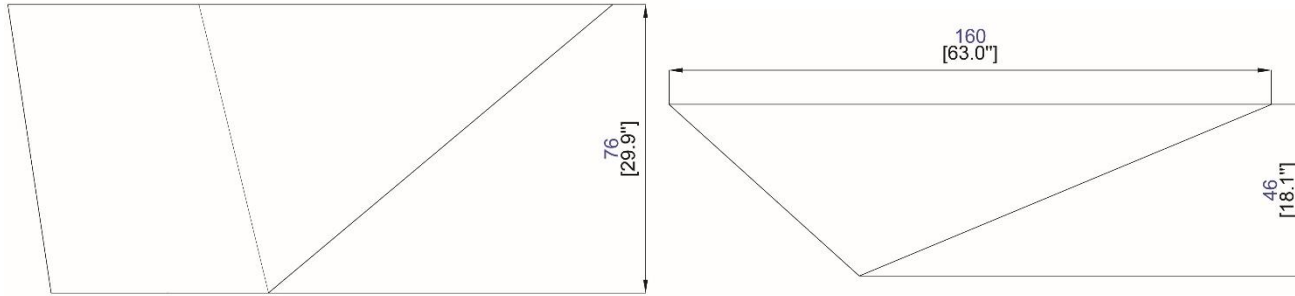

rochebobois
PARIS

design Daniel RODE

Console - Console - Consola

Caisson à tiroirs - Cabinet with drawers - Módulo con cajones

Collection FURTIF

rochebobois
PARIS

design Daniel RODE

Console: Console en panneaux de fibres de moyenne densité laqué mate.
Finitions: se référer aux échantillons