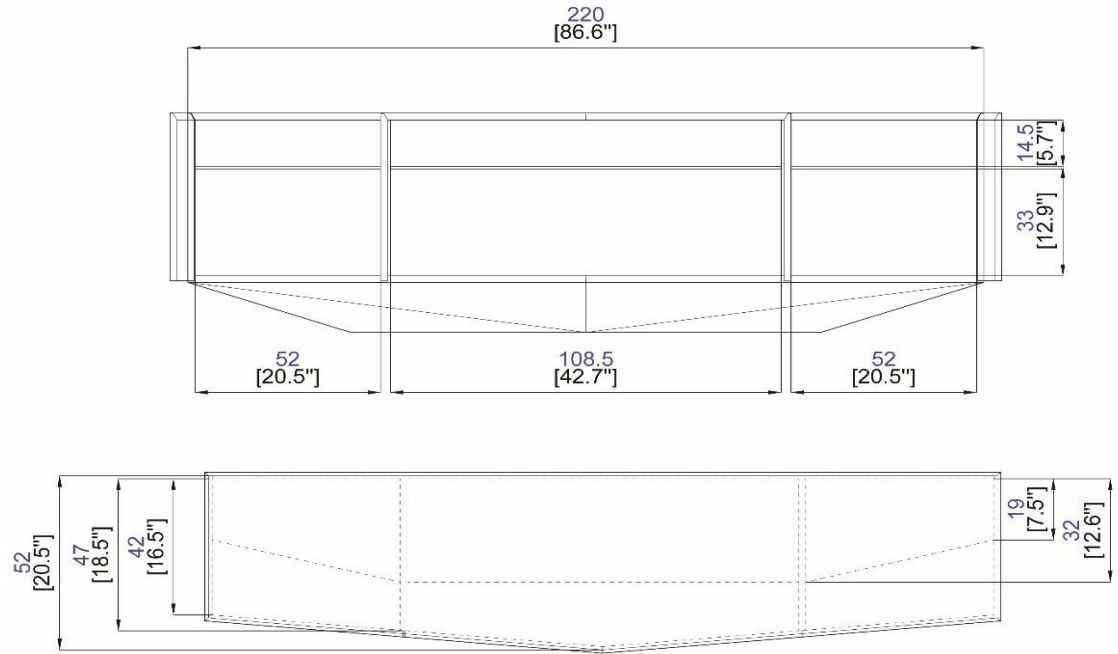

design Daniel RODE

Buffet - Sideboard - Aparador

PS511

Collection FURTIF

rochebobois
PARIS

design Daniel RODE

Buffet:

Structure en MDF laqué mate.
4 portes, tablettes verre trempé coloris transparent, ep.8 mm
Revestiments disponibles: voir muestrario.
Finitions: se référer aux échantillons