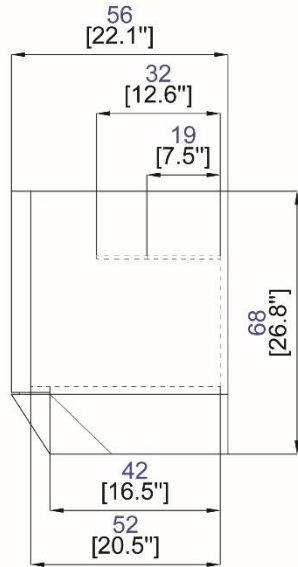

design Daniel RODE

Buffet - Sideboard - Aparador

PS511

Collection FURTIF

rochebobois
PARIS

design Daniel RODE

Buffet:

Structure en MDF laqué mate.
4 portes, tablettes verre trempé coloris transparent, ep.8 mm
Revestiments disponibles: voir muestrario.
Finitions: se référer aux échantillons