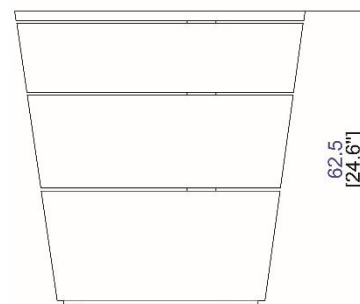

Ce produit est certifié FSC™ mixte, composé de matériaux provenant de forêts certifiées FSC™ gérées de façon responsable et d'autres sources contrôlées. Le choix de ce produit participe à la préservation des forêts et de la biodiversité.

FSC® N003023

This product is certified as FSC™ mix, composed of materials from responsibly managed forest and other controlled sources. The choice of this model contributes to the preservation of forests and biodiversity.

Este producto esta certificado como FSC™ mixto, compuesto de materiales provenientes de bosques responsablemente gestionados y de otras fuentes controladas. La elección de este producto ayuda a la preservación de bosques y la biodiversidad.

PS511