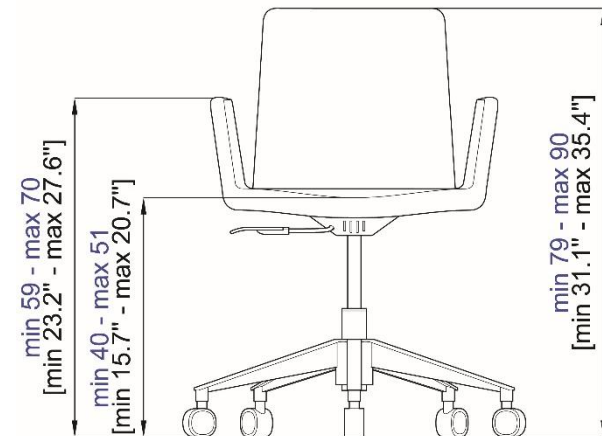

Collection FURTIF

rochebobois
PARIS

design Daniel RODE

Fauteuil de Bureau:

Fauteuil de bureau pivotant sur roulettes avec coque en multiplis de hêtre
Recouvert de cuir ou de tissu technologique aspect cuir.
Piètement en acier chromé.

Armchair:

Pivoting desk armchair on casters with shell in beech plywood.
Upholstered in leather or leather-like technological fabric.
Base in chrome-plated steel.
Many covers available: refer to samples.

Sillón:

Sillón de despacho pivotante sobre ruedas con cavidad en contrachapado de haya
Recubierto de piel o de tela tecnológica aspecto piel.
Pata en acero cromado.
Revestimientos disponibles: ver muestrario.

Ce fauteuil est certifié FSC™ 100% : le bois provient de forêts certifiées FSC™ gérées de façon responsable.

This armchair is certified FSC™ 100% : the wood comes from FSC™ certified forests responsibly managed.

Este sillón está certificado FSC™ 100% : la madera proviene de bosques certificados FSC™ gestionados responsablemente.

PS511