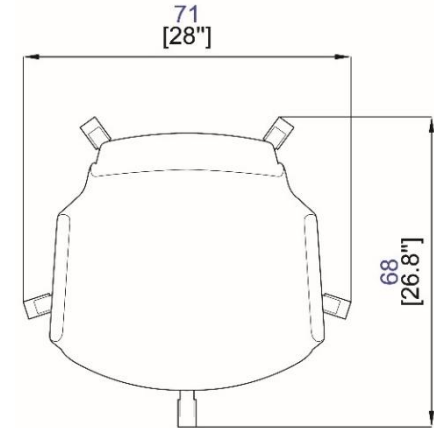

Collection FURTIF

rochebobois
PARIS

design Daniel RODE

Fauteuil de Bureau:

Fauteuil de bureau pivotant sur roulettes avec coque en multiplis de hêtre
Recouvert de cuir ou de tissu technologique aspect cuir.
Piètement en acier chromé.

Armchair:

Pivoting desk armchair on casters with shell in beech plywood.
Upholstered in leather or leather-like technological fabric.
Base in chrome-plated steel.
Many covers available: refer to samples.

Sillón:

Sillón de despacho pivotante sobre ruedas con cavidad en contrachapado de haya
Recubierto de piel o de tela tecnológica aspecto piel.
Pata en acero cromado.
Revestimientos disponibles: ver muestrario.

Ce fauteuil est certifié FSC™ 100% : le bois provient de forêts certifiées FSC™ gérées de façon responsable.

This armchair is certified FSC™ 100% : the wood comes from FSC™ certified forests responsibly managed.

Este sillón está certificado FSC™ 100% : la madera proviene de bosques certificados FSC™ gestionados responsablemente.

PS511