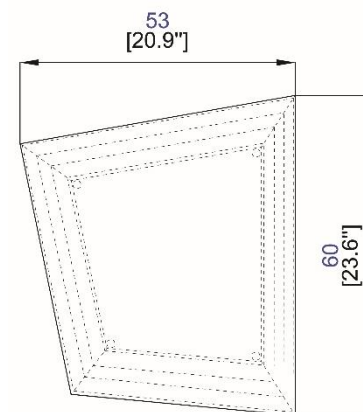

Ce produit est certifié FSC™ mixte, composé de matériaux provenant de forêts certifiées FSC™ gérées de façon responsable et d'autres sources contrôlées. Le choix de ce produit participe à la préservation des forêts et de la biodiversité.

FSC® N003023

This product is certified as FSC™ mix, composed of materials from responsibly managed forest and other controlled sources. The choice of this model contributes to the preservation of forests and biodiversity.

Este producto esta certificado como FSC™ mixto, compuesto de materiales provenientes de bosques responsablemente gestionados y de otras fuentes controladas. La elección de este producto ayuda a la preservación de bosques y la biodiversidad.

PS511