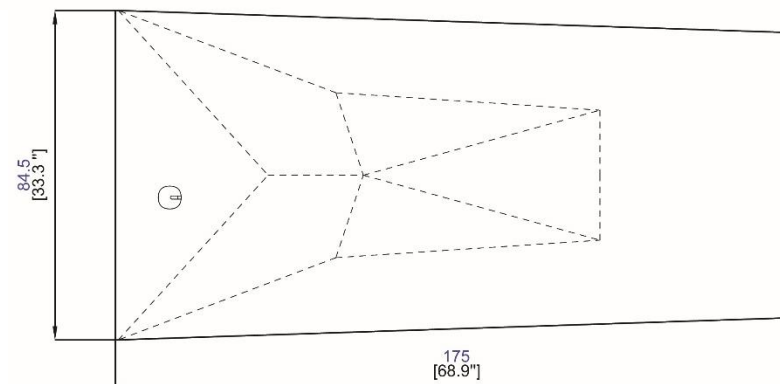

Escritorio Grande - Escritorio pequeño

Estructura en MDF lacado o chapado Alpi® (chapado reconstituido).

Con pasa-cable.

Acabados: ver muestrario.