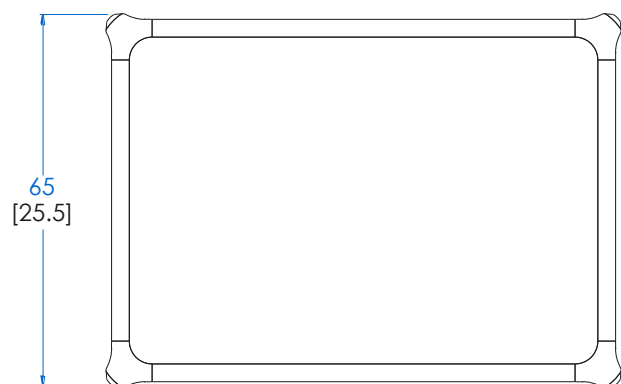

Collection BRIO (Hêtre)

rochebobois
PARIS

design Sacha Lakic

Bout de Canapé – End Table – Mesa de Rincón

Collection BRIO (Hêtre)

rochebobois
PARIS

design Sacha Lakic

CTBR.MA01 - Bout de Canapé – L 90 H 38 P 65 cm