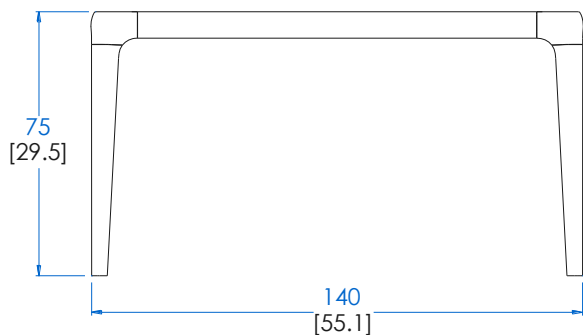

Collection BRIO (Hêtre)

rochebobois
PARIS

design Sacha Ladic

CTBR.MS02F - Table de Repas Carrée – L 140 H 75 P 140 cm

Table repas fixe, structure en hêtre massif teinté, plateau en deux parties recouvert de Daquacryl (placage de PMMA 3 mm grand brillant sur panneaux de fibres de moyenne densité, 12 coloris) ou en laque mate.

CTBR.MS02F - Square Dining Table – L 55,1" H 29,5" P 55,1"

Fixed dining table with structure in solid beech with stained finish. 2-part top in Daquacryl (3 mm-thick glossy PMMA veneer on MDF, 12 colours available) or in matte lacquer finish.

CTBR.MS02F - Mesa de Comedor Cuadrada

Mesa de comedor fija, estructura de haya maciza tintada, sobre en dos partes recubierto de Daquacryl (chapado de PMMA 3 mm gran brillo sobre paneles médium, 12 colores) o en laca mate.