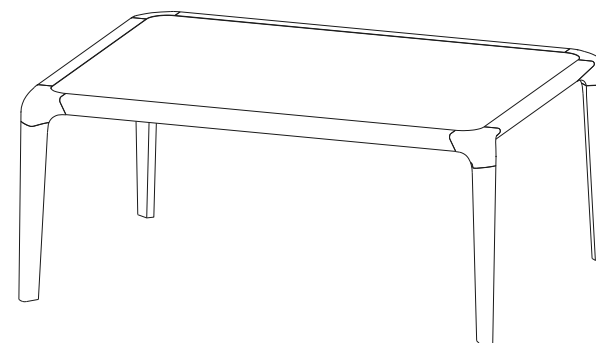

Collection BRIO (Hêtre)

rochebobois
PARIS

design Sacha Lakic

Bout de Canapé – End Table – Mesa de Rincón

Collection BRIO (Hêtre)

rochebobois
PARIS

design Sacha Lakic

CTBR.MA01 - Bout de Canapé – L 90 H 38 P 65 cm