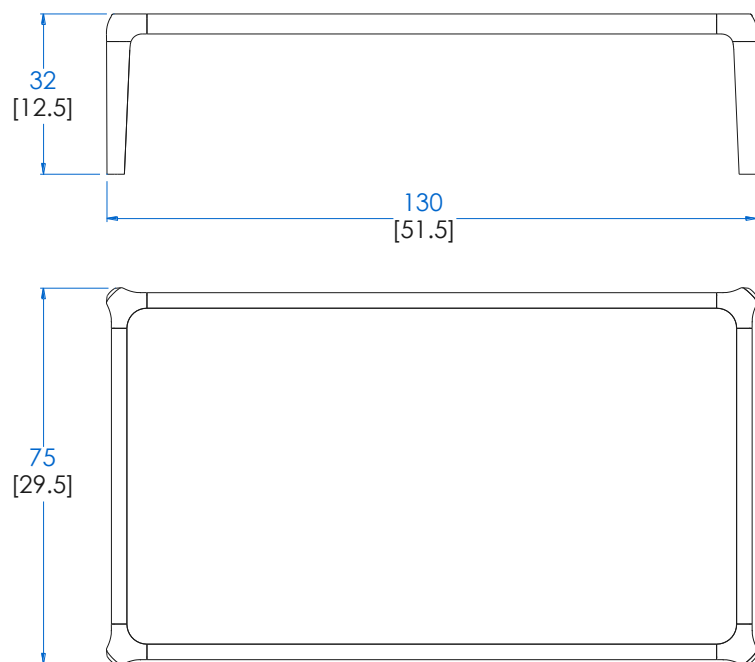

CTBR.MC02 - Table Basse Rectangulaire – L 130 H 32 P 75 cm

Table basse, structure en hêtre massif teinté, plateau en verre fumé bronze ou recouvert de Daquacryl (placage de PMMA 3 mm grand brillant sur panneaux de fibres de moyenne densité, 12 coloris).