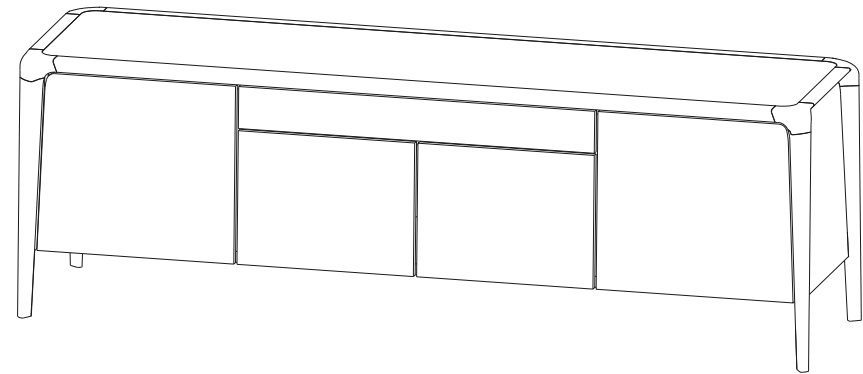

Collection BRIO (Hêtre)

rochebobois
PARIS

design Sacha Lakic

JO320

Collection BRIO (Hêtre)

rochebobo
PARIS

design Sacha Lakic

Buffet – Sideboard – Aparador

Collection BRIO (Hêtre)

rochebobois
PARIS

design Sacha Lakic

CTBR.AP01 - Buffet – L 220 H 72 P 58 cm

Buffet 4 portes, 1 tiroir, structure en hêtre massif teinté, dessus, façades et côtés en panneaux de latté ou de fibres de moyenne densité couvert de Daquacryl (placage de PMMA 3 mm grand brillant sur panneaux de latté ou médium, 12 coloris) ou en laque mate. 2 Étagères en verre intérieure.

CTBR.AP01 - Sideboard – L 87" H 28,3" P 23"

Sideboard with 4 doors, 1 drawer. Structure in solid beech with stained finish. Top, front and sides in slatted wood and MDF covered with Daquacryl (3 mm-thick glossy PMMA veneer on slatted wood or MDF, 12 colours available) or with a matte lacquer finish. 2 Interior glass shelves.