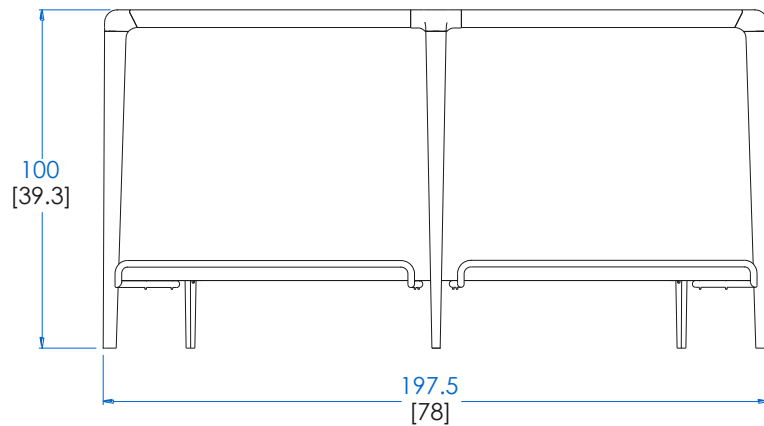

Collection BRIO (Hêtre)

rochebobois
PARIS

design Sacha Lakic

Meuble Bar – Bar Unit – Mueble Bar

Collection BRIO (Hêtre)

rochebobois
PARIS

design Sacha Lakic

CTBR.BB01 - Meuble Bar, avec repose-pieds – L 197,5 H 100 P 81,6 cm

Meuble bar, avec structure en hêtre massif, plateau et panneaux recouvert de Daquacryl (placage de PMMA 3 mm grand brillant sur panneaux de latté et médium, 12 coloris) ou en laque mate. Intérieur avec 4 étagères. Repose pieds en inox brossé

CTBR.BB01 - Bar Unit, with footrest – L 78" H 39,3" P 32,1"

Bar unit with structure in solid beech. Top and panels in Daquacryl (3 mm-thick glossy PMMA veneer on slatted wood or MDF, 12 colours available) or in matte lacquer finish. 4 Interior shelves. Footrest in brushed stainless steel.