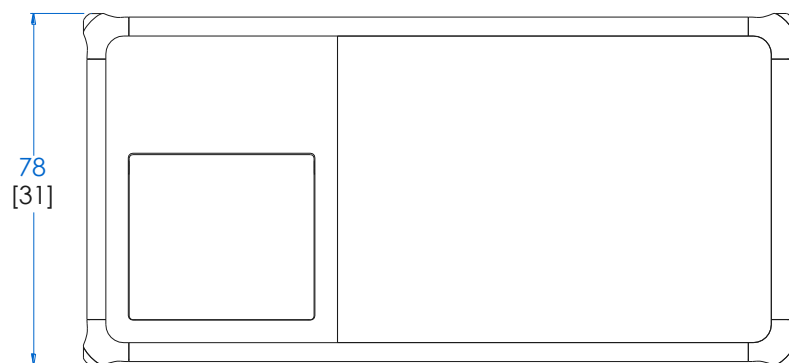

rochebobois
PARIS

design Sacha Lakic

Bureau – Desk – Mesita de Despacho

Collection BRIO (Hêtre)

rochebobois
PARIS

design Sacha Lakic

CTBR.SC01 - Bureau – L 158 H 72 P 78 cm
1 Niche abattant + 1 Tiroir.

CTBR.SC01 - Desk – L 62,2" H 28,3" P 31"
1 Niche with folding door + 1 Drawer.