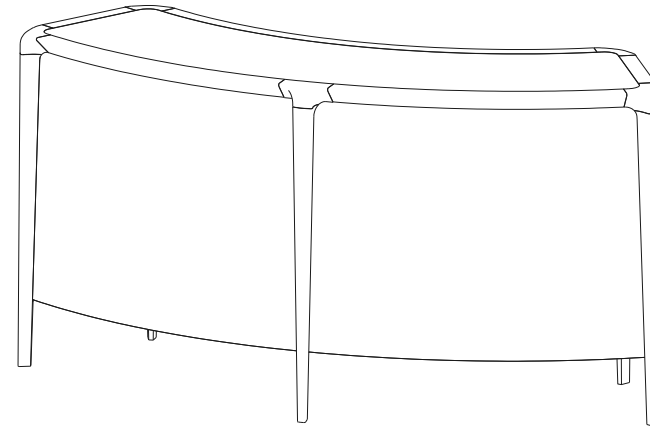

Collection BRIO (Hêtre)

rochebobois
PARIS

design Sacha Lakic

CTBR.BB01.1 - Meuble Bar, sans repose-pieds – L 197,5 H 100 P 75 cm

Meuble bar, avec structure en hêtre massif, plateau et panneaux recouvert de Daquacryl (placage de PMMA 3 mm grand brillant sur panneaux de latté et ou de fibres de moyenne densité, 12 coloris) ou en laque mate. Intérieur avec 4 étagères.

CTBR.BB01.1 - Bar Unit, no footrest – L 78" H 39,3" P 29,5"

Bar unit with structure in solid beech. Top and panels in Daquacryl (3 mm-thick glossy PMMA veneer on slatted wood or MDF, 12 colours available) or in matte lacquer finish. 4 Interior shelves.

CTBR.BB01.1 - Mueble Bar, sin reposa-pies

Mueble bar con estructura de haya maciza, sobre y paneles recubiertos de Daquacryl (chapado de PMMA 3 mm gran brillo sobre paneles alistonados entrecruzados y médium, 12 colores) o en laca mate. Interior con 4 estantes.