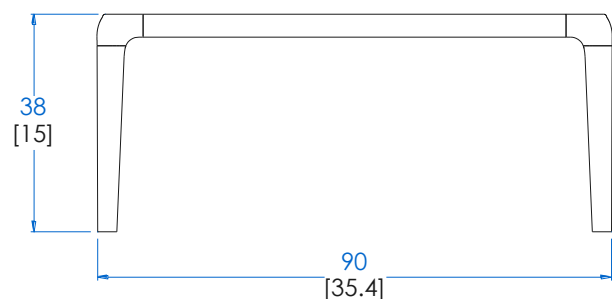

Collection BRIO (Hêtre)

rochebobois
PARIS

design Sacha Lakic

Bout de Canapé – End Table – Mesa de Rincón

Collection BRIO (Hêtre)

rochebobois
PARIS

design Sacha Lakic

CTBR.MA01 - Bout de Canapé – L 90 H 38 P 65 cm