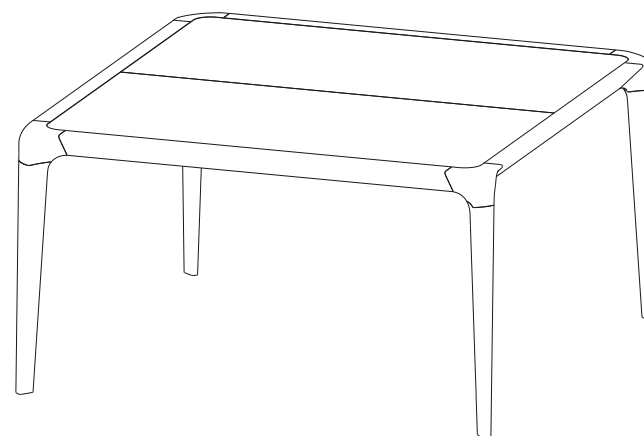

Collection BRIO (Hêtre)

rochebobois
PARIS

design Sacha Lakic

CTBR.MS01F - Table de Repas Rectangulaire – L 200 H 75 P 100 cm

Table repas avec 1 allonge portefeuille de 60cm, structure en hêtre massif teinté, plateaux recouvert de Daquacryl (placage de PMMA 3 mm grand brillant sur panneaux de fibres de moyenne densité, 12 coloris) ou en laque mate.

CTBR.MS01F - Dining Table Rectangular – L 79" H 29,5" P 39,3"

Dining table with 1 integrated extension of 60 cm. Structure in solid beech with stained finish. Tops in Daquacryl (3 mm-thick glossy PMMA veneer on MDF, 12 colours available) or in matte lacquer finish.

CTBR.MS01F - Mesa de Comedor Rectangular

Mesa de comedor con 1 extensión integrada de 60 cm, estructura de haya maciza tintada, sobres recubiertos de Daquacryl (chapado de PMMA 3 mm gran brillo sobre paneles de médium, 12 colores) o en laca mate.

Collection BRIO (Hêtre)

rochebobois
PARIS

design Sacha Ladic

CTBR.MS02F - Table de Repas Carrée – L 140 H 75 P 140 cm

Table repas fixe, structure en hêtre massif teinté, plateau en deux parties recouvert de Daquacryl (placage de PMMA 3 mm grand brillant sur panneaux de fibres de moyenne densité, 12 coloris) ou en laque mate.