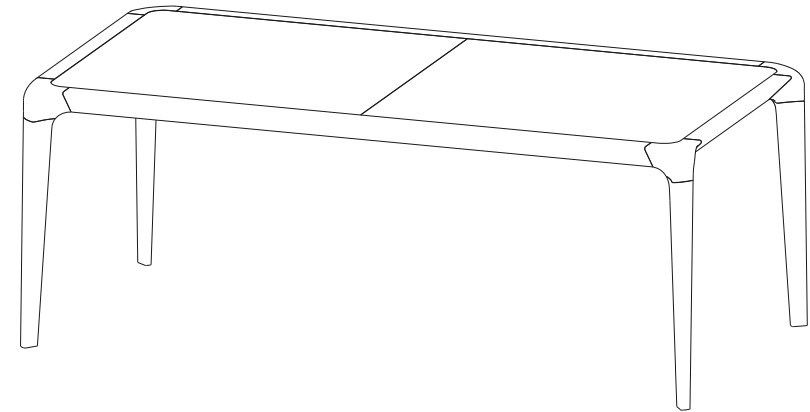

Table repas avec 1 allonge portefeuille de 60cm, structure en hêtre massif teinté, plateaux recouvert de Daquacryl (placage de PMMA 3mm grand brillant sur panneaux de fibres de moyenne densité, 12 coloris) ou en laque mate.

CTBR.MS01 - Dining Table Rectangular – L 79" H 29,5" P 39,3"

Dining table with 1 integrated extension of 60 cm. Structure in solid beech with stained finish. Tops in Daquacryl (3mm-thick glossy PMMA veneer on MDF, 12 colours available) or in matte lacquer finish.

CTBR.MS01 - Mesa de Comedor Rectangular

Mesa de comedor con 1 extensión integrada de 60 cm, estructura de haya maciza tintada, sobros recubiertos de Daquacryl (chapado de PMMA 3mm gran brillo sobre paneles de médium, 12 colores) o en laca mate.

Collection BRIO (Hêtre)

rochebobois
PARIS

design Sacha Lakic

CTBR.MS01F - Table de Repas Rectangulaire – L 200 H 75 P 100 cm

Table repas avec 1 allonge portefeuille de 60cm, structure en hêtre massif teinté, plateaux recouvert de Daquacryl (placage de PMMA 3 mm grand brillant sur panneaux de fibres de moyenne densité, 12 coloris) ou en laque mate.