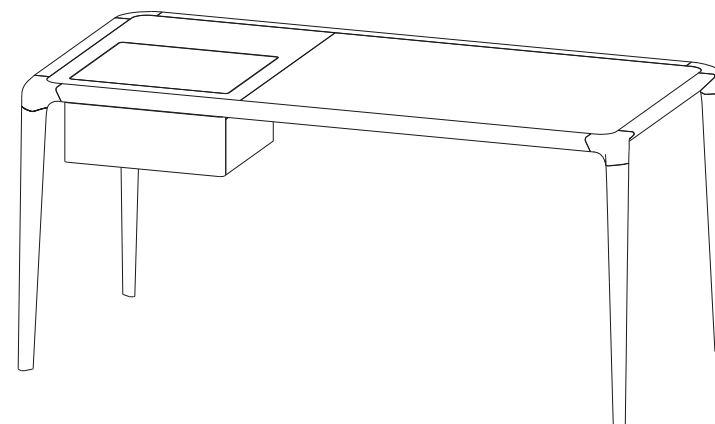

rochebobois
PARIS

design Sacha Lakic

Bureau – Desk – Mesita de Despacho

Collection BRIO (Hêtre)

rochebobois
PARIS

design Sacha Lakic

CTBR.SC01 - Bureau – L 158 H 72 P 78 cm
1 Niche abattant + 1 Tiroir.

CTBR.SC01 - Desk – L 62,2" H 28,3" P 31"
1 Niche with folding door + 1 Drawer.