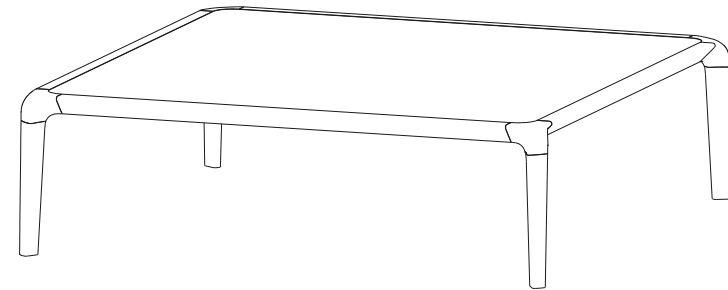

CTBR.SC01 - Mesita de Despacho
1 Hueco abatible + 1 Cajón.

Collection BRIO (Hêtre)

rochebobois
PARIS

design Sacha Lakic

Table Basse Carrée – Square Cocktail Table – Mesa de Centro Cuadrada

Collection BRIO (Hêtre)

rochebobois
PARIS

design Sacha Ladic

CTBR.MC01 - Table Basse Carrée – L 110 H 32 P 110 cm

Table basse, structure en hêtre massif teinté, plateau en verre fumé bronze ou recouvert de Daquacryl (placage de PMMA 3 mm grand brillant sur panneaux de fibres de moyenne densité, 12 coloris).