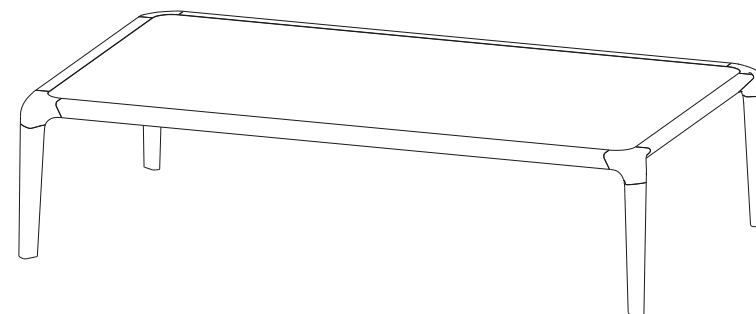

CTBR.MC02 - Table Basse Rectangulaire – L 130 H 32 P 75 cm

Table basse, structure en hêtre massif teinté, plateau en verre fumé bronze ou recouvert de Daquacryl (placage de PMMA 3 mm grand brillant sur panneaux de fibres de moyenne densité, 12 coloris).