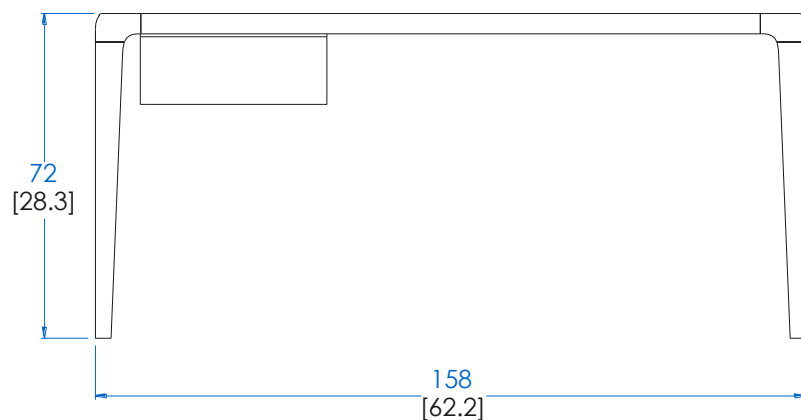

rochebobois
PARIS

design Sacha Lakic

Bureau – Desk – Mesita de Despacho

Collection BRIO (Hêtre)

rochebobois
PARIS

design Sacha Lakic

CTBR.SC01 - Bureau – L 158 H 72 P 78 cm
1 Niche abattant + 1 Tiroir.

CTBR.SC01 - Desk – L 62,2" H 28,3" P 31"
1 Niche with folding door + 1 Drawer.