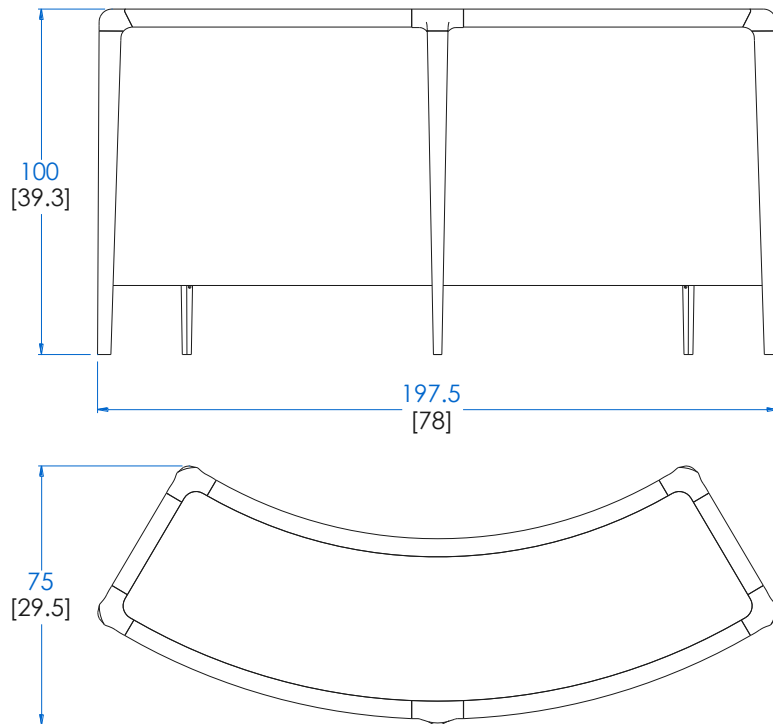

Collection BRIO (Hêtre)

rochebobois
PARIS

design Sacha Lakic

CTBR.BB01.1 - Meuble Bar, sans repose-pieds – L 197,5 H 100 P 75 cm

Meuble bar, avec structure en hêtre massif, plateau et panneaux recouvert de Daquacryl (placage de PMMA 3 mm grand brillant sur panneaux de latté et ou de fibres de moyenne densité, 12 coloris) ou en laque mate. Intérieur avec 4 étagères.

CTBR.BB01.1 - Bar Unit, no footrest – L 78" H 39,3" P 29,5"

Bar unit with structure in solid beech. Top and panels in Daquacryl (3 mm-thick glossy PMMA veneer on slatted wood or MDF, 12 colours available) or in matte lacquer finish. 4 Interior shelves.

CTBR.BB01.1 - Mueble Bar, sin reposa-pies

Mueble bar con estructura de haya maciza, sobre y paneles recubiertos de Daquacryl (chapado de PMMA 3 mm gran brillo sobre paneles alistonados entrecruzados y médium, 12 colores) o en laca mate. Interior con 4 estantes.