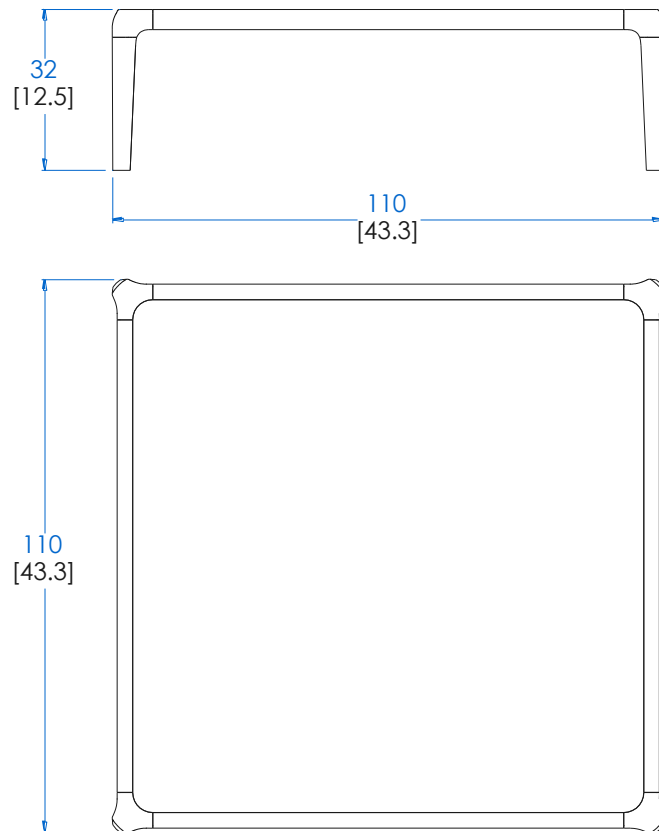

rochebobois
PARIS

design Sacha Ladic

CTBR.MC01 - Table Basse Carrée – L 110 H 32 P 110 cm

Table basse, structure en hêtre massif teinté, plateau en verre fumé bronze ou recouvert de Daquacryl (placage de PMMA 3 mm grand brillant sur panneaux de fibres de moyenne densité, 12 coloris).