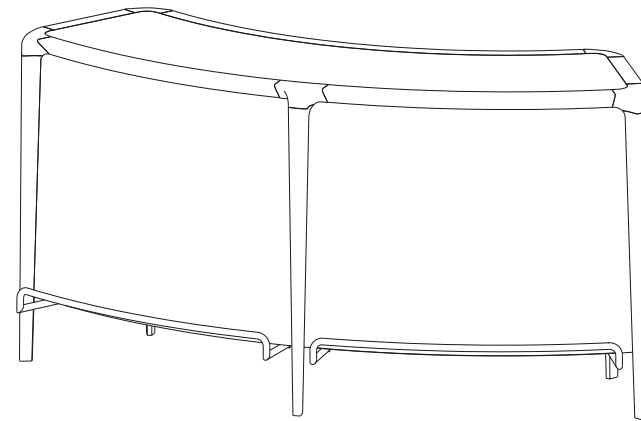

CTBR.MS02F - Mesa de Comedor Cuadrada

Mesa de comedor fija, estructura de haya maciza tintada, sobre en dos partes recubierto de Daquacryl (chapado de PMMA 3 mm gran brillo sobre paneles médium, 12 colores) o en laca mate.

Collection BRIO (Hêtre)

rochebobois
PARIS

design Sacha Lakic

Meuble Bar – Bar Unit – Mueble Bar

Collection BRIO (Hêtre)

rochebobois
PARIS

design Sacha Lakic

CTBR.BB01 - Meuble Bar, avec repose-pieds – L 197,5 H 100 P 81,6 cm

Meuble bar, avec structure en hêtre massif, plateau et panneaux recouvert de Daquacryl (placage de PMMA 3 mm grand brillant sur panneaux de latté et médium, 12 coloris) ou en laque mate. Intérieur avec 4 étagères. Repose pieds en inox brossé

CTBR.BB01 - Bar Unit, with footrest – L 78" H 39,3" P 32,1"

Bar unit with structure in solid beech. Top and panels in Daquacryl (3 mm-thick glossy PMMA veneer on slatted wood or MDF, 12 colours available) or in matte lacquer finish. 4 Interior shelves. Footrest in brushed stainless steel.