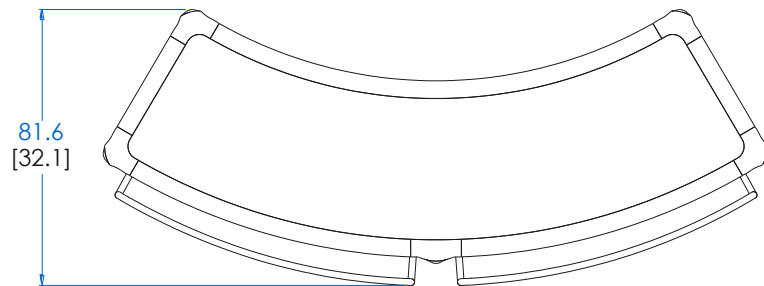

Collection BRIO (Hêtre)

rochebobois
PARIS

design Sacha Lakic

Meuble Bar – Bar Unit – Mueble Bar

Collection BRIO (Hêtre)

rochebobois
PARIS

design Sacha Lakic

CTBR.BB01 - Meuble Bar, avec repose-pieds – L 197,5 H 100 P 81,6 cm

Meuble bar, avec structure en hêtre massif, plateau et panneaux recouvert de Daquacryl (placage de PMMA 3 mm grand brillant sur panneaux de latté et médium, 12 coloris) ou en laque mate. Intérieur avec 4 étagères. Repose pieds en inox brossé