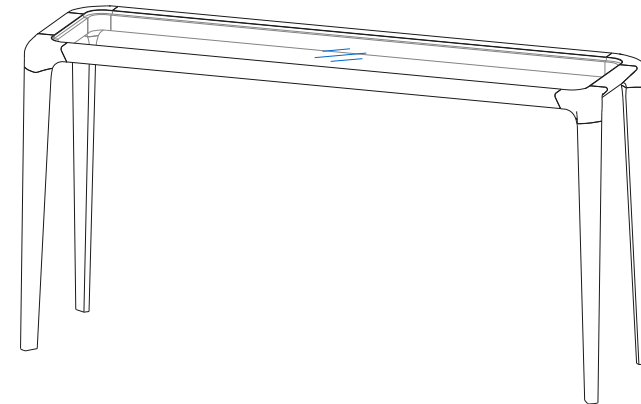

Collection BRIO (Hêtre)

rochebobois
PARIS

design Sacha Lakic

CTBR.CL01 - Console – L 140 H 72 P 40 cm

Console, structure en hêtre massif teinté, plateau en verre fumé bronze ou recouvert de Daquacryl (placage de PMMA 3 mm grand brillant sur panneaux de fibres de moyenne densité, 12 coloris).

CTBR.CL01 - Console – L 55,1" H 28,3" P 16"

Console with structure in solid beech with stained finish. Top in bronze smoked glass or in Daquacryl (3 mm-thick glossy PMMA veneer on MDF, 12 colours available).

CTBR.CL01 - Consola

Consola con estructura de haya maciza tintada, sobre de cristal ahumado bronce o recubierto de Daquacryl (chapado de PMMA 3 mm gran brillo sobre paneles de médium, 12 colores).