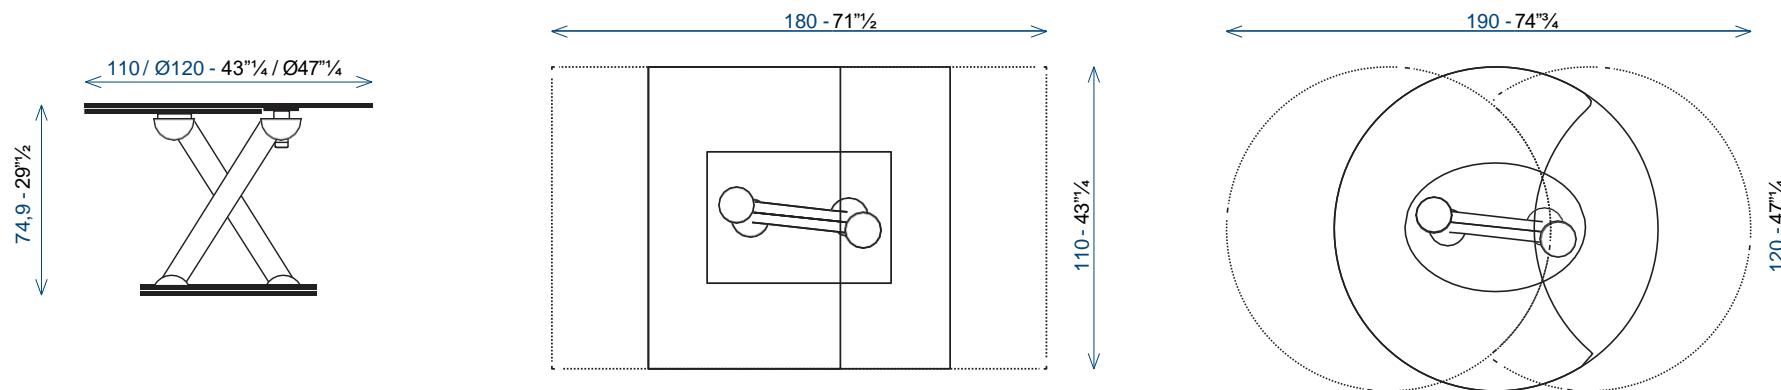

NA084

Collection LUNCHTIME

design Arnaldo GAMBA & Leila GUERRA

rochebobo
PARIS

Table de repas extensible carrée ou ronde. Système de rotation simultanée des plateaux. Base en acier plaqué noyer ou laquée
Supports chromés. Plateaux verre trempé.