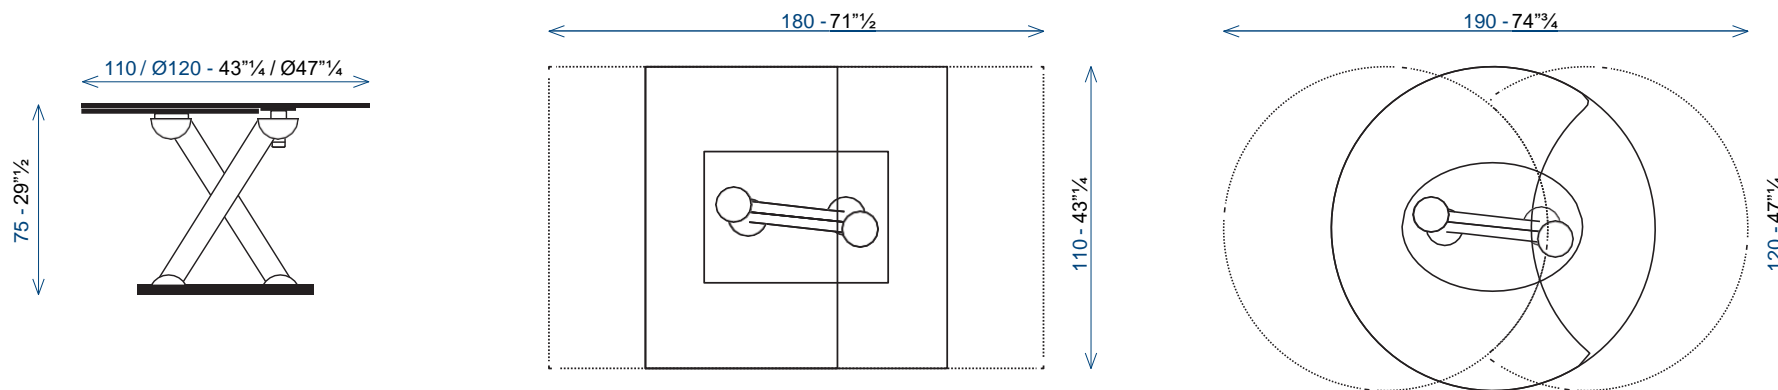

NA084

Collection LUNCHTIME

rochebobo
PARIS

design Arnaldo GAMBÀ & Leila GUERRA

Table de repas extensible carrée ou ronde. Système de rotation simultanée des plateaux. Base en acier laquée Supports chromés. Plateaux verre trempé.

Square or round extendable dining table. Simultaneous rotating system of the glass tops. Metal base painted Chrome supports, Clear tempered glass tops.

Tavolo da pranzo estensibile quadrato o rotondo, Meccanismo di rotazione simultanea dei cristalli. Base in acciaio laccata. Montanti cromo. Cristalli naturali temperati.