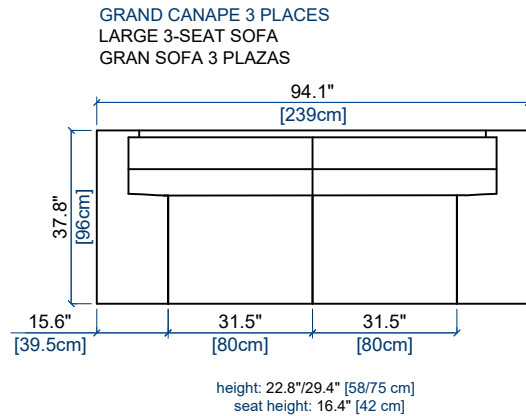

CANAPES GRANDS ACCOUDOIRS / WIDE ARMRESTS SOFAS / SOFAS APOYABRAZOS ANCHOS