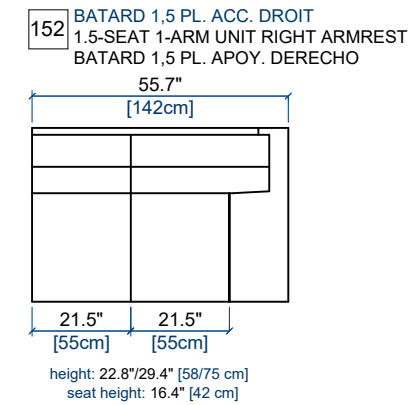

## BATARDS PETIT ACCOUDOIR / NARROW ARMREST UNIT / BATARDS APOYABRAZO ESTRECHO

**08** GRAND ANGLE/MERIDIENNE GAUCHE  
LARGE CORNER/MERIDIENNE LEFT  
GRAN ANGULO/MERIDIENNE IZQUIERDA

height: 22.8"/29.4" [58/75 cm]  
seat height: 16.4" [42 cm]

**09** GRAND ANGLE/MERIDIENNE DROITE  
LARGE CORNER/MERIDIENNE RIGHT  
GRAN ANGULO/MERIDIENNE DERECHA

height: 22.8"/29.4" [58/75 cm]  
seat height: 16.4" [42 cm]

**8P** ANGLE/MERIDIENNE GAUCHE  
CORNER/MERIDIENNE LEFT  
ANGULO/MERIDIENNE IZQUIERDA

height: 22.8"/29.4" [58/75 cm]  
seat height: 16.4" [42 cm]

**9P** ANGLE/MERIDIENNE DROITE  
CORNER/MERIDIENNE RIGHT  
ANGULO/MERIDIENNE DERECHA

height: 22.8"/29.4" [58/75 cm]  
seat height: 16.4" [42 cm]

**11** TERMINAL DROIT  
END UNIT RIGHT  
TERMINAL DERECHA

height: 22.8"/29.4" [58/75 cm]  
seat height: 16.4" [42 cm]

**10** TERMINAL GAUCHE  
END UNIT LEFT  
TERMINAL IZQUIERDA

height: 22.8"/29.4" [58/75 cm]  
seat height: 16.4" [42 cm]