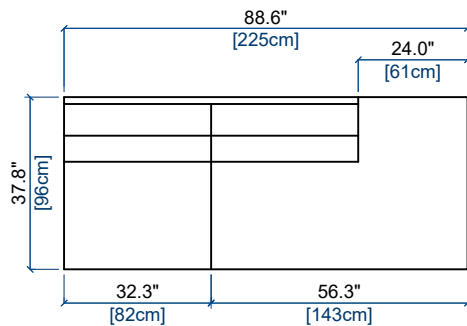

## BATARDS PETIT ACCOUDOIR / NARROW ARMREST UNIT / BATARDS APOYABRAZO ESTRECHO

**08** GRAND ANGLE/MERIDIENNE GAUCHE  
LARGE CORNER/MERIDIENNE LEFT  
GRAN ANGULO/MERIDIENNE IZQUIERDA

height: 22.8"/29.4" [58/75 cm]  
seat height: 16.4" [42 cm]

**09** GRAND ANGLE/MERIDIENNE DROITE  
LARGE CORNER/MERIDIENNE RIGHT  
GRAN ANGULO/MERIDIENNE DERECHA

height: 22.8"/29.4" [58/75 cm]  
seat height: 16.4" [42 cm]

**8P** ANGLE/MERIDIENNE GAUCHE  
CORNER/MERIDIENNE LEFT  
ANGULO/MERIDIENNE IZQUIERDA

height: 22.8"/29.4" [58/75 cm]  
seat height: 16.4" [42 cm]

**9P** ANGLE/MERIDIENNE DROITE  
CORNER/MERIDIENNE RIGHT  
ANGULO/MERIDIENNE DERECHA

height: 22.8"/29.4" [58/75 cm]  
seat height: 16.4" [42 cm]

**11** TERMINAL DROIT  
END UNIT RIGHT  
TERMINAL DERECHA

height: 22.8"/29.4" [58/75 cm]  
seat height: 16.4" [42 cm]

**10** TERMINAL GAUCHE  
END UNIT LEFT  
TERMINAL IZQUIERDA

height: 22.8"/29.4" [58/75 cm]  
seat height: 16.4" [42 cm]