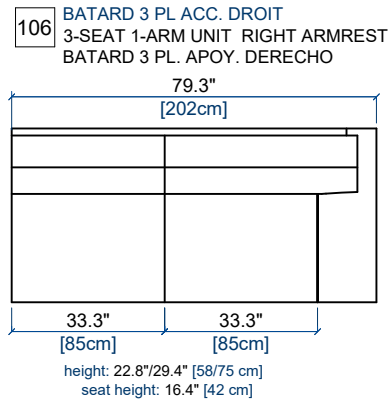

## BATARDS PETIT ACCOUDOIR / NARROW ARMREST UNIT / BATARDS APOYABRAZO ESTRECHO

**08** GRAND ANGLE/MERIDIENNE GAUCHE  
LARGE CORNER/MERIDIENNE LEFT  
GRAN ANGULO/MERIDIENNE IZQUIERDA

height: 22.8"/29.4" [58/75 cm]  
seat height: 16.4" [42 cm]

**09** GRAND ANGLE/MERIDIENNE DROITE  
LARGE CORNER/MERIDIENNE RIGHT  
GRAN ANGULO/MERIDIENNE DERECHA

height: 22.8"/29.4" [58/75 cm]  
seat height: 16.4" [42 cm]

**8P** ANGLE/MERIDIENNE GAUCHE  
CORNER/MERIDIENNE LEFT  
ANGULO/MERIDIENNE IZQUIERDA

height: 22.8"/29.4" [58/75 cm]  
seat height: 16.4" [42 cm]

**9P** ANGLE/MERIDIENNE DROITE  
CORNER/MERIDIENNE RIGHT  
ANGULO/MERIDIENNE DERECHA

height: 22.8"/29.4" [58/75 cm]  
seat height: 16.4" [42 cm]

**11** TERMINAL DROIT  
END UNIT RIGHT  
TERMINAL DERECHA

height: 22.8"/29.4" [58/75 cm]  
seat height: 16.4" [42 cm]

**10** TERMINAL GAUCHE  
END UNIT LEFT  
TERMINAL IZQUIERDA

height: 22.8"/29.4" [58/75 cm]  
seat height: 16.4" [42 cm]