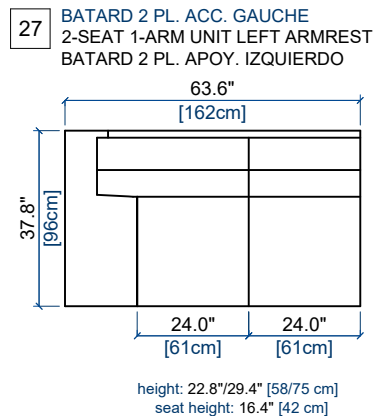

BATARDS GRAND ACCOUDOIR / WIDE ARMREST UNIT / BATARDS APOYABRAZO ANCHO