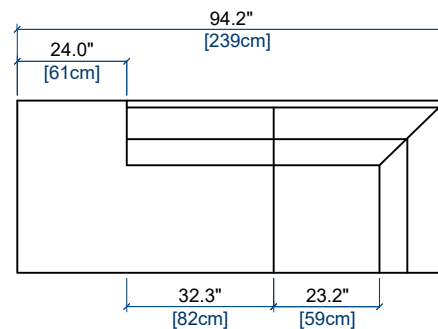

## BATARDS PETIT ACCOUDOIR / NARROW ARMREST UNIT / BATARDS APOYABRAZO ESTRECHO

**08** GRAND ANGLE/MERIDIENNE GAUCHE  
LARGE CORNER/MERIDIENNE LEFT  
GRAN ANGULO/MERIDIENNE IZQUIERDA

height: 22.8"/29.4" [58/75 cm]  
seat height: 16.4" [42 cm]

**09** GRAND ANGLE/MERIDIENNE DROITE  
LARGE CORNER/MERIDIENNE RIGHT  
GRAN ANGULO/MERIDIENNE DERECHA

height: 22.8"/29.4" [58/75 cm]  
seat height: 16.4" [42 cm]

**8P** ANGLE/MERIDIENNE GAUCHE  
CORNER/MERIDIENNE LEFT  
ANGULO/MERIDIENNE IZQUIERDA

height: 22.8"/29.4" [58/75 cm]  
seat height: 16.4" [42 cm]

**9P** ANGLE/MERIDIENNE DROITE  
CORNER/MERIDIENNE RIGHT  
ANGULO/MERIDIENNE DERECHA

height: 22.8"/29.4" [58/75 cm]  
seat height: 16.4" [42 cm]

**11** TERMINAL DROIT  
END UNIT RIGHT  
TERMINAL DERECHA

height: 22.8"/29.4" [58/75 cm]  
seat height: 16.4" [42 cm]

**10** TERMINAL GAUCHE  
END UNIT LEFT  
TERMINAL IZQUIERDA

height: 22.8"/29.4" [58/75 cm]  
seat height: 16.4" [42 cm]