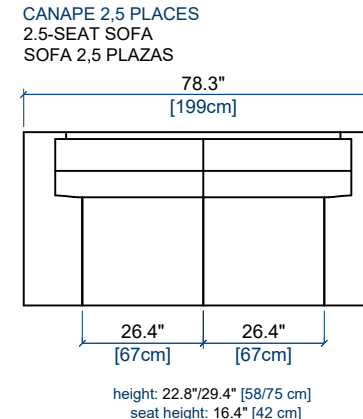

CANAPES PETITS ACCOUDOIRS / NARROW ARMRESTS SOFAS / SOFAS APOYABRAZOS ESTRECHOS