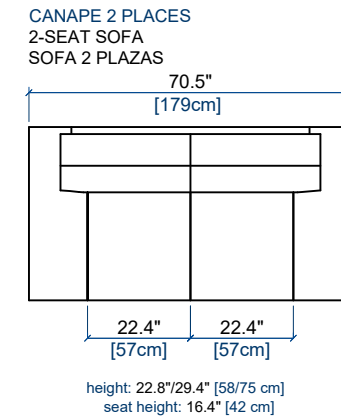

CANAPES PETITS ACCOUDOIRS / NARROW ARMRESTS SOFAS / SOFAS APOYABRAZOS ESTRECHOS