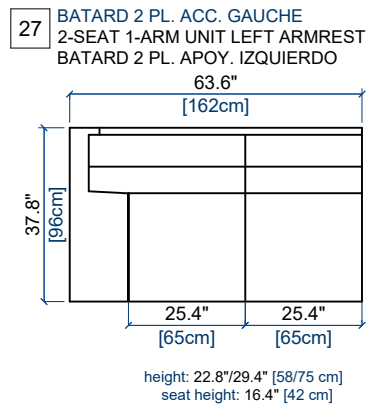

## BATARDS PETIT ACCOUDOIR / NARROW ARMREST UNIT / BATARDS APOYABRAZO ESTRECHO

**08** GRAND ANGLE/MERIDIENNE GAUCHE  
LARGE CORNER/MERIDIENNE LEFT  
GRAN ANGULO/MERIDIENNE IZQUIERDA

height: 22.8"/29.4" [58/75 cm]  
seat height: 16.4" [42 cm]

**09** GRAND ANGLE/MERIDIENNE DROITE  
LARGE CORNER/MERIDIENNE RIGHT  
GRAN ANGULO/MERIDIENNE DERECHA

height: 22.8"/29.4" [58/75 cm]  
seat height: 16.4" [42 cm]

**8P** ANGLE/MERIDIENNE GAUCHE  
CORNER/MERIDIENNE LEFT  
ANGULO/MERIDIENNE IZQUIERDA

height: 22.8"/29.4" [58/75 cm]  
seat height: 16.4" [42 cm]

**9P** ANGLE/MERIDIENNE DROITE  
CORNER/MERIDIENNE RIGHT  
ANGULO/MERIDIENNE DERECHA

height: 22.8"/29.4" [58/75 cm]  
seat height: 16.4" [42 cm]

**11** TERMINAL DROIT  
END UNIT RIGHT  
TERMINAL DERECHA

height: 22.8"/29.4" [58/75 cm]  
seat height: 16.4" [42 cm]

**10** TERMINAL GAUCHE  
END UNIT LEFT  
TERMINAL IZQUIERDA

height: 22.8"/29.4" [58/75 cm]  
seat height: 16.4" [42 cm]