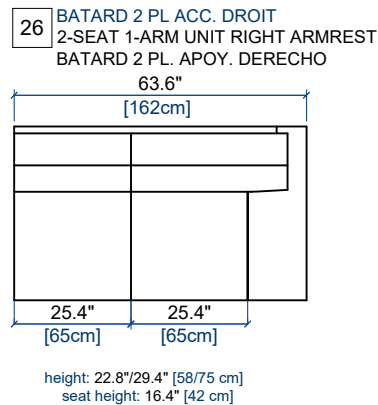

## BATARDS PETIT ACCOUDOIR / NARROW ARMREST UNIT / BATARDS APOYABRAZO ESTRECHO

**08** GRAND ANGLE/MERIDIENNE GAUCHE  
LARGE CORNER/MERIDIENNE LEFT  
GRAN ANGULO/MERIDIENNE IZQUIERDA

height: 22.8"/29.4" [58/75 cm]  
seat height: 16.4" [42 cm]

**09** GRAND ANGLE/MERIDIENNE DROITE  
LARGE CORNER/MERIDIENNE RIGHT  
GRAN ANGULO/MERIDIENNE DERECHA

height: 22.8"/29.4" [58/75 cm]  
seat height: 16.4" [42 cm]

**8P** ANGLE/MERIDIENNE GAUCHE  
CORNER/MERIDIENNE LEFT  
ANGULO/MERIDIENNE IZQUIERDA

height: 22.8"/29.4" [58/75 cm]  
seat height: 16.4" [42 cm]

**9P** ANGLE/MERIDIENNE DROITE  
CORNER/MERIDIENNE RIGHT  
ANGULO/MERIDIENNE DERECHA

height: 22.8"/29.4" [58/75 cm]  
seat height: 16.4" [42 cm]