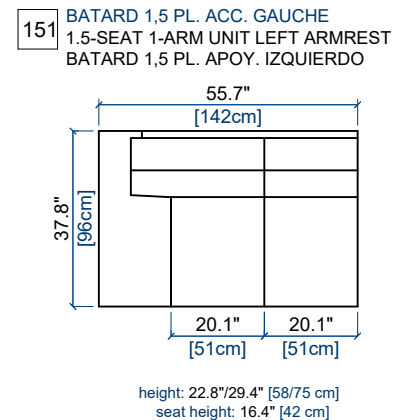

BATARDS GRAND ACCOUDOIR / WIDE ARMREST UNIT / BATARDS APOYABRAZO ANCHO