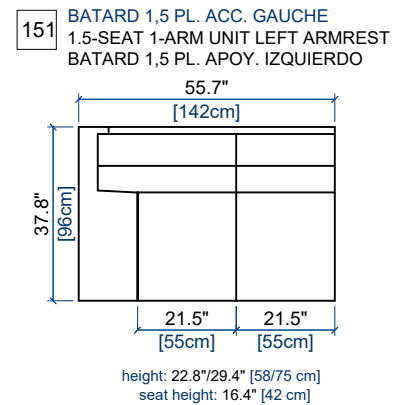

## BATARDS PETIT ACCOUDOIR / NARROW ARMREST UNIT / BATARDS APOYABRAZO ESTRECHO

**08** GRAND ANGLE/MERIDIENNE GAUCHE  
LARGE CORNER/MERIDIENNE LEFT  
GRAN ANGULO/MERIDIENNE IZQUIERDA

height: 22.8"/29.4" [58/75 cm]  
seat height: 16.4" [42 cm]

**09** GRAND ANGLE/MERIDIENNE DROITE  
LARGE CORNER/MERIDIENNE RIGHT  
GRAN ANGULO/MERIDIENNE DERECHA

height: 22.8"/29.4" [58/75 cm]  
seat height: 16.4" [42 cm]

**8P** ANGLE/MERIDIENNE GAUCHE  
CORNER/MERIDIENNE LEFT  
ANGULO/MERIDIENNE IZQUIERDA

height: 22.8"/29.4" [58/75 cm]  
seat height: 16.4" [42 cm]

**9P** ANGLE/MERIDIENNE DROITE  
CORNER/MERIDIENNE RIGHT  
ANGULO/MERIDIENNE DERECHA

height: 22.8"/29.4" [58/75 cm]  
seat height: 16.4" [42 cm]