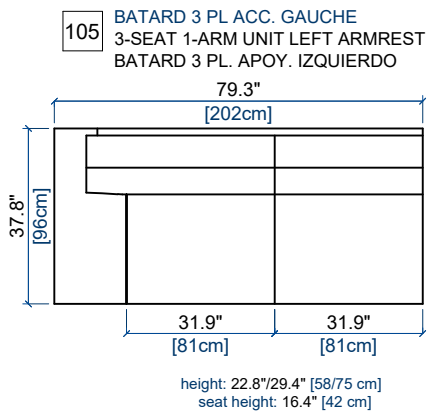

BATARDS GRAND ACCOUDOIR / WIDE ARMREST UNIT / BATARDS APOYABRAZO ANCHO