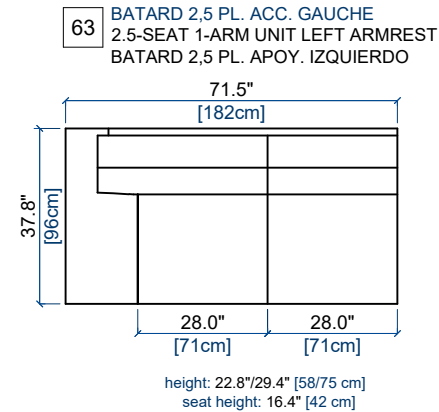

BATARDS GRAND ACCOUDOIR / WIDE ARMREST UNIT / BATARDS APOYABRAZO ANCHO