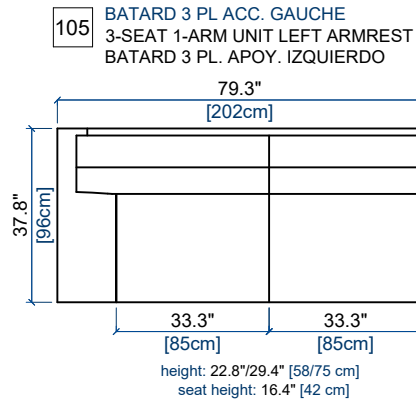

## BATARDS PETIT ACCOUDOIR / NARROW ARMREST UNIT / BATARDS APOYABRAZO ESTRECHO

**08** GRAND ANGLE/MERIDIENNE GAUCHE  
LARGE CORNER/MERIDIENNE LEFT  
GRAN ANGULO/MERIDIENNE IZQUIERDA

height: 22.8"/29.4" [58/75 cm]  
seat height: 16.4" [42 cm]

**09** GRAND ANGLE/MERIDIENNE DROITE  
LARGE CORNER/MERIDIENNE RIGHT  
GRAN ANGULO/MERIDIENNE DERECHA

height: 22.8"/29.4" [58/75 cm]  
seat height: 16.4" [42 cm]

**8P** ANGLE/MERIDIENNE GAUCHE  
CORNER/MERIDIENNE LEFT  
ANGULO/MERIDIENNE IZQUIERDA