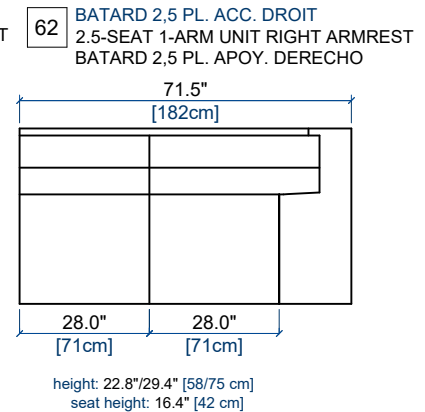

BATARDS GRAND ACCOUDOIR / WIDE ARMREST UNIT / BATARDS APOYABRAZO ANCHO