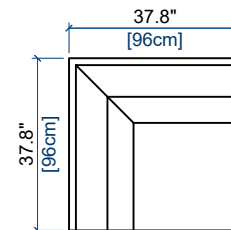

**09** GRAND ANGLE/MERIDIENNE DROITE  
LARGE CORNER/MERIDIENNE RIGHT  
GRAN ANGULO/MERIDIENNE DERECHA

height: 22.8"/29.4" [58/75 cm]  
seat height: 16.4" [42 cm]

**8P** ANGLE/MERIDIENNE GAUCHE  
CORNER/MERIDIENNE LEFT  
ANGULO/MERIDIENNE IZQUIERDA

height: 22.8"/29.4" [58/75 cm]  
seat height: 16.4" [42 cm]

**9P** ANGLE/MERIDIENNE DROITE  
CORNER/MERIDIENNE RIGHT  
ANGULO/MERIDIENNE DERECHA

height: 22.8"/29.4" [58/75 cm]  
seat height: 16.4" [42 cm]

**11** TERMINAL DROIT  
END UNIT RIGHT  
TERMINAL DERECHA

height: 22.8"/29.4" [58/75 cm]  
seat height: 16.4" [42 cm]

**10** TERMINAL GAUCHE  
END UNIT LEFT  
TERMINAL IZQUIERDA

height: 22.8"/29.4" [58/75 cm]  
seat height: 16.4" [42 cm]

**02** ANGLE CARRE  
SQUARE CORNER  
ANGULO CUADRADO

height: 22.8"/29.4" [58/75 cm]  
seat height: 16.4" [42 cm]

**33** BANQUETTE 2 PLACES  
2-SEAT ARMLESS SOFA  
BANQUETA 2 PLAZAS

height: 22.8"/29.4" [58/75 cm]  
seat height: 16.4" [42 cm]