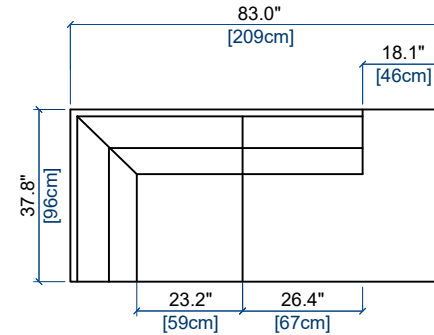

## BATARDS PETIT ACCOUDOIR / NARROW ARMREST UNIT / BATARDS APOYABRAZO ESTRECHO

**08** GRAND ANGLE/MERIDIENNE GAUCHE  
LARGE CORNER/MERIDIENNE LEFT  
GRAN ANGULO/MERIDIENNE IZQUIERDA

height: 22.8"/29.4" [58/75 cm]  
seat height: 16.4" [42 cm]

**09** GRAND ANGLE/MERIDIENNE DROITE  
LARGE CORNER/MERIDIENNE RIGHT  
GRAN ANGULO/MERIDIENNE DERECHA

height: 22.8"/29.4" [58/75 cm]  
seat height: 16.4" [42 cm]

**8P** ANGLE/MERIDIENNE GAUCHE  
CORNER/MERIDIENNE LEFT  
ANGULO/MERIDIENNE IZQUIERDA

height: 22.8"/29.4" [58/75 cm]  
seat height: 16.4" [42 cm]

**9P** ANGLE/MERIDIENNE DROITE  
CORNER/MERIDIENNE RIGHT  
ANGULO/MERIDIENNE DERECHA

height: 22.8"/29.4" [58/75 cm]  
seat height: 16.4" [42 cm]

**11** TERMINAL DROIT  
END UNIT RIGHT  
TERMINAL DERECHA

height: 22.8"/29.4" [58/75 cm]  
seat height: 16.4" [42 cm]

**10** TERMINAL GAUCHE  
END UNIT LEFT  
TERMINAL IZQUIERDA

height: 22.8"/29.4" [58/75 cm]  
seat height: 16.4" [42 cm]