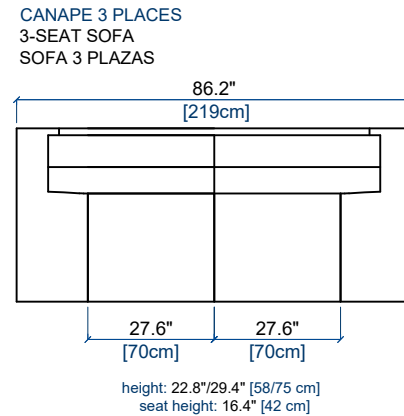

CANAPES GRANDS ACCOUDOIRS / WIDE ARMRESTS SOFAS / SOFAS APOYABRAZOS ANCHOS