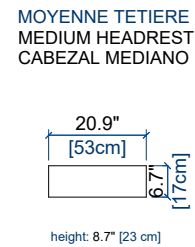

**09** GRAND ANGLE/MERIDIENNE DROITE  
LARGE CORNER/MERIDIENNE RIGHT  
GRAN ANGULO/MERIDIENNE DERECHA

height: 22.8"/29.4" [58/75 cm]  
seat height: 16.4" [42 cm]

**8P** ANGLE/MERIDIENNE GAUCHE  
CORNER/MERIDIENNE LEFT  
ANGULO/MERIDIENNE IZQUIERDA

height: 22.8"/29.4" [58/75 cm]  
seat height: 16.4" [42 cm]

**9P** ANGLE/MERIDIENNE DROITE  
CORNER/MERIDIENNE RIGHT  
ANGULO/MERIDIENNE DERECHA

height: 22.8"/29.4" [58/75 cm]  
seat height: 16.4" [42 cm]

**11** TERMINAL DROIT  
END UNIT RIGHT  
TERMINAL DERECHA

height: 22.8"/29.4" [58/75 cm]  
seat height: 16.4" [42 cm]

**10** TERMINAL GAUCHE  
END UNIT LEFT  
TERMINAL IZQUIERDA

height: 22.8"/29.4" [58/75 cm]  
seat height: 16.4" [42 cm]

# EVIDENCE

design Philippe BOUIX

**rochebobo**  
PARIS

height: 22.8"/29.4" [58/75 cm]  
seat height: 16.4" [42 cm]

seat height: 16.4" [42 cm]

height: 8.7" [23 cm]

height: 8.7" [23 cm]