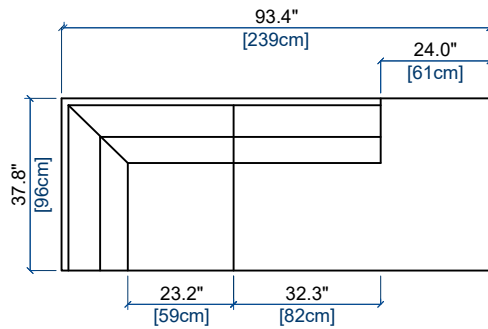

## BATARDS PETIT ACCOUDOIR / NARROW ARMREST UNIT / BATARDS APOYABRAZO ESTRECHO

**08** GRAND ANGLE/MERIDIENNE GAUCHE  
LARGE CORNER/MERIDIENNE LEFT  
GRAN ANGULO/MERIDIENNE IZQUIERDA

height: 22.8"/29.4" [58/75 cm]  
seat height: 16.4" [42 cm]

**09** GRAND ANGLE/MERIDIENNE DROITE  
LARGE CORNER/MERIDIENNE RIGHT  
GRAN ANGULO/MERIDIENNE DERECHA

height: 22.8"/29.4" [58/75 cm]  
seat height: 16.4" [42 cm]

**8P** ANGLE/MERIDIENNE GAUCHE  
CORNER/MERIDIENNE LEFT  
ANGULO/MERIDIENNE IZQUIERDA

height: 22.8"/29.4" [58/75 cm]  
seat height: 16.4" [42 cm]

**9P** ANGLE/MERIDIENNE DROITE  
CORNER/MERIDIENNE RIGHT  
ANGULO/MERIDIENNE DERECHA

height: 22.8"/29.4" [58/75 cm]  
seat height: 16.4" [42 cm]

**11** TERMINAL DROIT  
END UNIT RIGHT  
TERMINAL DERECHA

height: 22.8"/29.4" [58/75 cm]  
seat height: 16.4" [42 cm]

**10** TERMINAL GAUCHE  
END UNIT LEFT  
TERMINAL IZQUIERDA

height: 22.8"/29.4" [58/75 cm]  
seat height: 16.4" [42 cm]