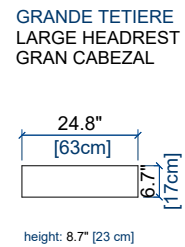

**09** GRAND ANGLE/MERIDIENNE DROITE  
LARGE CORNER/MERIDIENNE RIGHT  
GRAN ANGULO/MERIDIENNE DERECHA

height: 22.8"/29.4" [58/75 cm]  
seat height: 16.4" [42 cm]

**8P** ANGLE/MERIDIENNE GAUCHE  
CORNER/MERIDIENNE LEFT  
ANGULO/MERIDIENNE IZQUIERDA

height: 22.8"/29.4" [58/75 cm]  
seat height: 16.4" [42 cm]

**9P** ANGLE/MERIDIENNE DROITE  
CORNER/MERIDIENNE RIGHT  
ANGULO/MERIDIENNE DERECHA

height: 22.8"/29.4" [58/75 cm]  
seat height: 16.4" [42 cm]

**11** TERMINAL DROIT  
END UNIT RIGHT  
TERMINAL DERECHA

height: 22.8"/29.4" [58/75 cm]  
seat height: 16.4" [42 cm]

**10** TERMINAL GAUCHE  
END UNIT LEFT  
TERMINAL IZQUIERDA

height: 22.8"/29.4" [58/75 cm]  
seat height: 16.4" [42 cm]

# EVIDENCE

design Philippe BOUIX

**rochebobo**  
PARIS

height: 22.8"/29.4" [58/75 cm]  
seat height: 16.4" [42 cm]

seat height: 16.4" [42 cm]

height: 8.7" [23 cm]

height: 8.7" [23 cm]