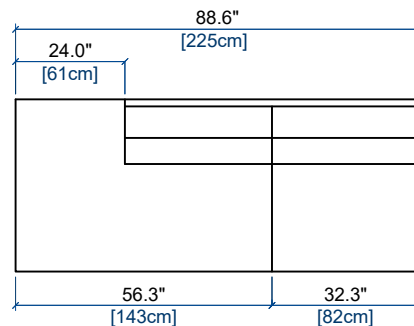

## BATARDS PETIT ACCOUDOIR / NARROW ARMREST UNIT / BATARDS APOYABRAZO ESTRECHO

**08** GRAND ANGLE/MERIDIENNE GAUCHE  
LARGE CORNER/MERIDIENNE LEFT  
GRAN ANGULO/MERIDIENNE IZQUIERDA

height: 22.8"/29.4" [58/75 cm]  
seat height: 16.4" [42 cm]

**09** GRAND ANGLE/MERIDIENNE DROITE  
LARGE CORNER/MERIDIENNE RIGHT  
GRAN ANGULO/MERIDIENNE DERECHA

height: 22.8"/29.4" [58/75 cm]  
seat height: 16.4" [42 cm]

**8P** ANGLE/MERIDIENNE GAUCHE  
CORNER/MERIDIENNE LEFT  
ANGULO/MERIDIENNE IZQUIERDA

height: 22.8"/29.4" [58/75 cm]  
seat height: 16.4" [42 cm]

**9P** ANGLE/MERIDIENNE DROITE  
CORNER/MERIDIENNE RIGHT  
ANGULO/MERIDIENNE DERECHA

height: 22.8"/29.4" [58/75 cm]  
seat height: 16.4" [42 cm]

**11** TERMINAL DROIT  
END UNIT RIGHT  
TERMINAL DERECHA

height: 22.8"/29.4" [58/75 cm]  
seat height: 16.4" [42 cm]

**10** TERMINAL GAUCHE  
END UNIT LEFT  
TERMINAL IZQUIERDA

height: 22.8"/29.4" [58/75 cm]  
seat height: 16.4" [42 cm]