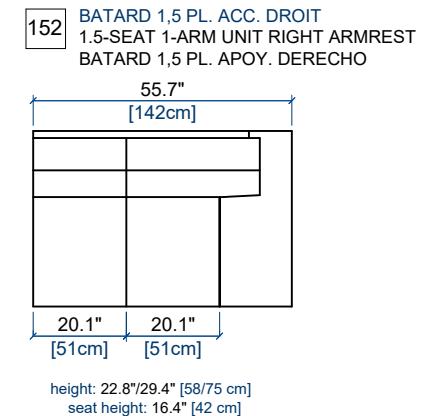

BATARDS GRAND ACCOUDOIR / WIDE ARMREST UNIT / BATARDS APOYABRAZO ANCHO