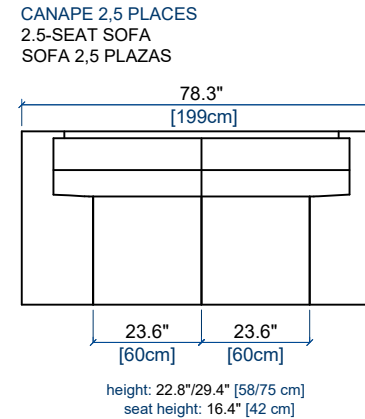

CANAPES GRANDS ACCOUDOIRS / WIDE ARMRESTS SOFAS / SOFAS APOYABRAZOS ANCHOS