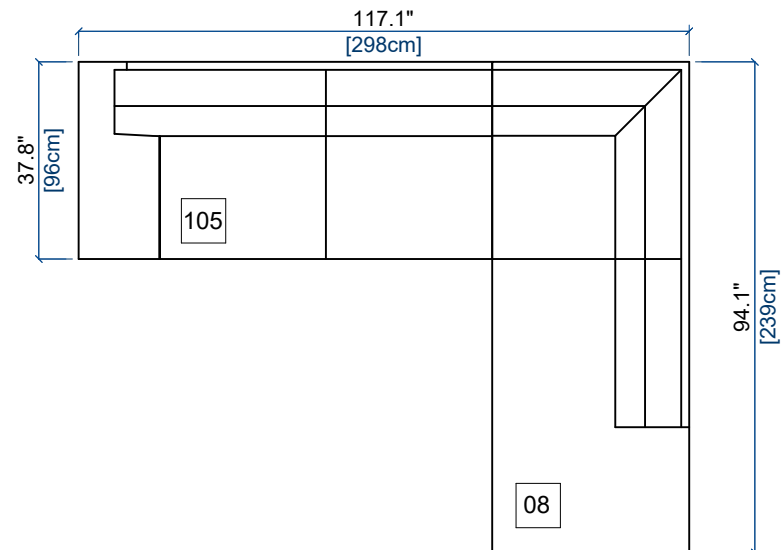

EVIDENCE

design Philippe BOUIX

rochebobo
PARIS

105 BATARD 3 PL ACC. GAUCHE / 3-SEAT 1-ARM UNIT LEFT ARMREST / BATARD 3 PL. APOY. IZQUIERDO

08 GRAND ANGLE/MERIDIENNE GAUCHE / LARGE CORNER/MERIDIENNE LEFT / GRAN ANGULO/MERIDIENNE IZQUIERDA