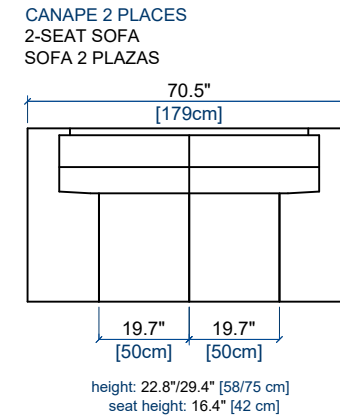

CANAPES GRANDS ACCOUDOIRS / WIDE ARMRESTS SOFAS / SOFAS APOYABRAZOS ANCHOS