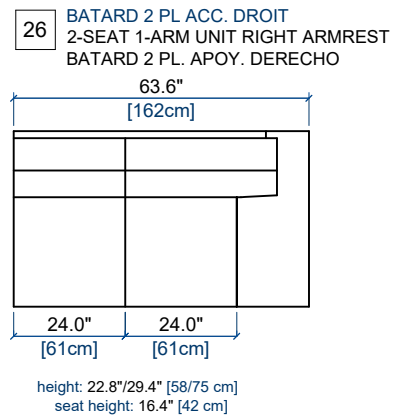

BATARDS GRAND ACCOUDOIR / WIDE ARMREST UNIT / BATARDS APOYABRAZO ANCHO