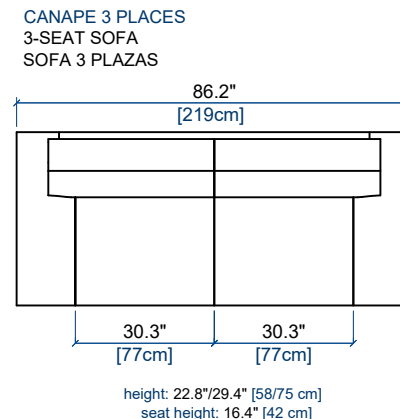

CANAPES PETITS ACCOUDOIRS / NARROW ARMRESTS SOFAS / SOFAS APOYABRAZOS ESTRECHOS