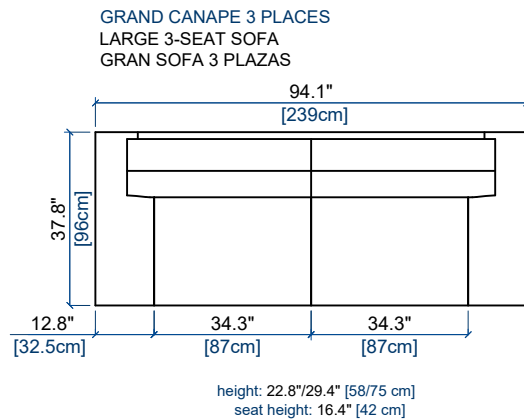

CANAPES PETITS ACCOUDOIRS / NARROW ARMRESTS SOFAS / SOFAS APOYABRAZOS ESTRECHOS