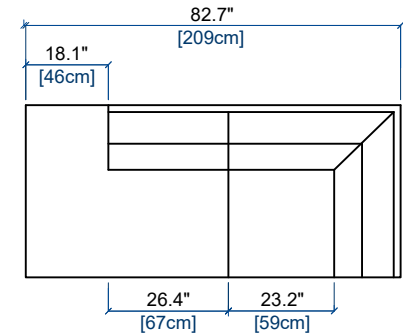

## BATARDS PETIT ACCOUDOIR / NARROW ARMREST UNIT / BATARDS APOYABRAZO ESTRECHO

**08** GRAND ANGLE/MERIDIENNE GAUCHE  
LARGE CORNER/MERIDIENNE LEFT  
GRAN ANGULO/MERIDIENNE IZQUIERDA

height: 22.8"/29.4" [58/75 cm]  
seat height: 16.4" [42 cm]

**09** GRAND ANGLE/MERIDIENNE DROITE  
LARGE CORNER/MERIDIENNE RIGHT  
GRAN ANGULO/MERIDIENNE DERECHA

height: 22.8"/29.4" [58/75 cm]  
seat height: 16.4" [42 cm]

**8P** ANGLE/MERIDIENNE GAUCHE  
CORNER/MERIDIENNE LEFT  
ANGULO/MERIDIENNE IZQUIERDA

height: 22.8"/29.4" [58/75 cm]  
seat height: 16.4" [42 cm]

**9P** ANGLE/MERIDIENNE DROITE  
CORNER/MERIDIENNE RIGHT  
ANGULO/MERIDIENNE DERECHA

height: 22.8"/29.4" [58/75 cm]  
seat height: 16.4" [42 cm]

**11** TERMINAL DROIT  
END UNIT RIGHT  
TERMINAL DERECHA

height: 22.8"/29.4" [58/75 cm]  
seat height: 16.4" [42 cm]

**10** TERMINAL GAUCHE  
END UNIT LEFT  
TERMINAL IZQUIERDA

height: 22.8"/29.4" [58/75 cm]  
seat height: 16.4" [42 cm]