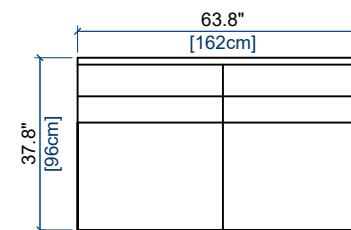

**09** GRAND ANGLE/MERIDIENNE DROITE  
LARGE CORNER/MERIDIENNE RIGHT  
GRAN ANGULO/MERIDIENNE DERECHA

height: 22.8"/29.4" [58/75 cm]  
seat height: 16.4" [42 cm]

**8P** ANGLE/MERIDIENNE GAUCHE  
CORNER/MERIDIENNE LEFT  
ANGULO/MERIDIENNE IZQUIERDA

height: 22.8"/29.4" [58/75 cm]  
seat height: 16.4" [42 cm]

**9P** ANGLE/MERIDIENNE DROITE  
CORNER/MERIDIENNE RIGHT  
ANGULO/MERIDIENNE DERECHA

height: 22.8"/29.4" [58/75 cm]  
seat height: 16.4" [42 cm]

**11** TERMINAL DROIT  
END UNIT RIGHT  
TERMINAL DERECHA

height: 22.8"/29.4" [58/75 cm]  
seat height: 16.4" [42 cm]

**10** TERMINAL GAUCHE  
END UNIT LEFT  
TERMINAL IZQUIERDA

height: 22.8"/29.4" [58/75 cm]  
seat height: 16.4" [42 cm]

**02** ANGLE CARRE  
SQUARE CORNER  
ANGULO CUADRADO

height: 22.8"/29.4" [58/75 cm]  
seat height: 16.4" [42 cm]

**33** BANQUETTE 2 PLACES  
2-SEAT ARMLESS SOFA  
BANQUETA 2 PLAZAS

height: 22.8"/29.4" [58/75 cm]  
seat height: 16.4" [42 cm]