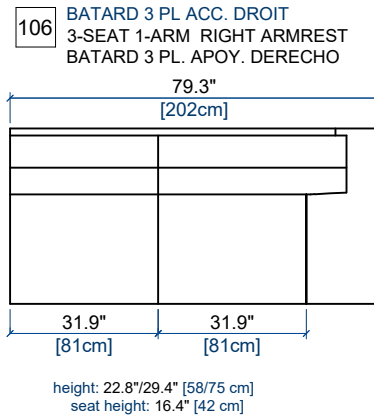

BATARDS GRAND ACCOUDOIR / WIDE ARMREST UNIT / BATARDS APOYABRAZO ANCHO