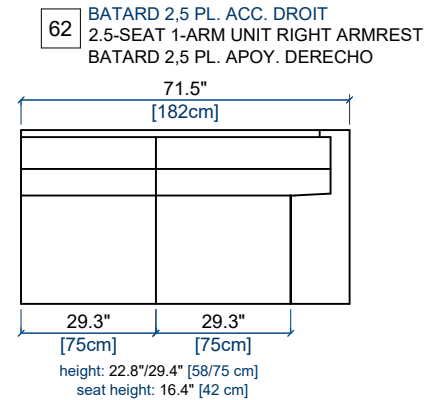

## BATARDS PETIT ACCOUDOIR / NARROW ARMREST UNIT / BATARDS APOYABRAZO ESTRECHO

**08** GRAND ANGLE/MERIDIENNE GAUCHE  
LARGE CORNER/MERIDIENNE LEFT  
GRAN ANGULO/MERIDIENNE IZQUIERDA

height: 22.8"/29.4" [58/75 cm]  
seat height: 16.4" [42 cm]

**09** GRAND ANGLE/MERIDIENNE DROITE  
LARGE CORNER/MERIDIENNE RIGHT  
GRAN ANGULO/MERIDIENNE DERECHA

height: 22.8"/29.4" [58/75 cm]  
seat height: 16.4" [42 cm]

**8P** ANGLE/MERIDIENNE GAUCHE  
CORNER/MERIDIENNE LEFT  
ANGULO/MERIDIENNE IZQUIERDA

height: 22.8"/29.4" [58/75 cm]  
seat height: 16.4" [42 cm]

**9P** ANGLE/MERIDIENNE DROITE  
CORNER/MERIDIENNE RIGHT  
ANGULO/MERIDIENNE DERECHA

height: 22.8"/29.4" [58/75 cm]  
seat height: 16.4" [42 cm]

**11** TERMINAL DROIT  
END UNIT RIGHT  
TERMINAL DERECHA

height: 22.8"/29.4" [58/75 cm]  
seat height: 16.4" [42 cm]

**10** TERMINAL GAUCHE  
END UNIT LEFT  
TERMINAL IZQUIERDA

height: 22.8"/29.4" [58/75 cm]  
seat height: 16.4" [42 cm]