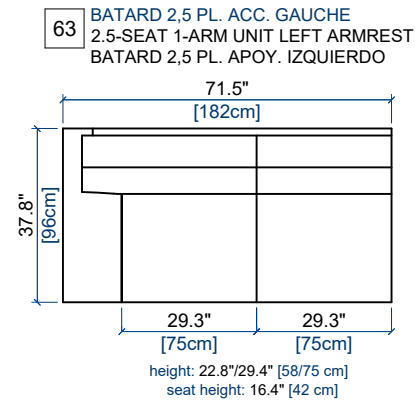

## BATARDS PETIT ACCOUDOIR / NARROW ARMREST UNIT / BATARDS APOYABRAZO ESTRECHO

**08** GRAND ANGLE/MERIDIENNE GAUCHE  
LARGE CORNER/MERIDIENNE LEFT  
GRAN ANGULO/MERIDIENNE IZQUIERDA

height: 22.8"/29.4" [58/75 cm]  
seat height: 16.4" [42 cm]