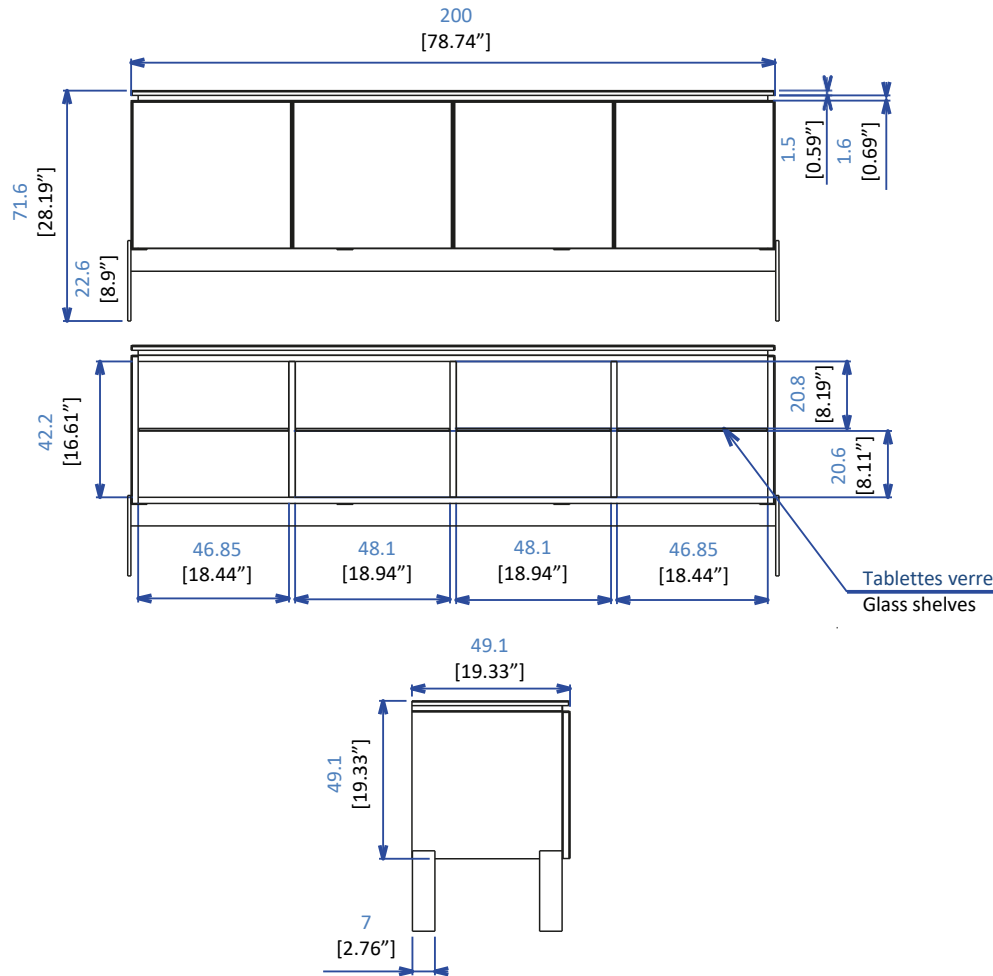

Collection CODA

design Studio Roche Bobois

rochebobois
PARIS

RCODL34PMG - Buffet - L200,00 H71,60 P49,00 cm

Buffet en daquacryl, suspendu ou sur pieds acier époxy coloris manganèse ou chromés, 4 étagères verre. Finitions: se référer au panel d'échantillons

RCODL34PMG - Sideboard - L78,74" H 28,19" P19,33"

In daquacryl hanging on or steel epoxy charcoal legs or chromed, 4 glass shelves. Finishes: Please see the sample set.

RCODL34PMG - Aparador

En daquacryl, suspendo o con patas en acero lacadas epoxy color manganeso o cromado, 4 estantes en cristal. Acabados: Referirse a las muestras.

Buffet suspendu, 2 portes, 2 étagèresverres

RCODL32 - L100,00 H49,00 P49,00 cm
RCODL32BIS - L100,00 H49,00 P35,00 cm

Buffet suspendu, 3 portes, 3 étagèresverres

RCODL33 - L150,00 H49,00 P49,00 cm
RCODL33BIS - L150,00 H49,00 P35,00 cm

Buffet suspendu, 4 portes, 4 étagèresverres

RCODL34 - L200,00 H49,10 P49,00 cm
RCODL34BIS - L200,00 H49,10 P35,00 cm

Buffet suspendu, 5 portes, 5 étagèresverres

RCODL35 - L250,00 H49,00 P49,00 cm
RCODL35BIS - L250,00 H49,00 P35,00 cm