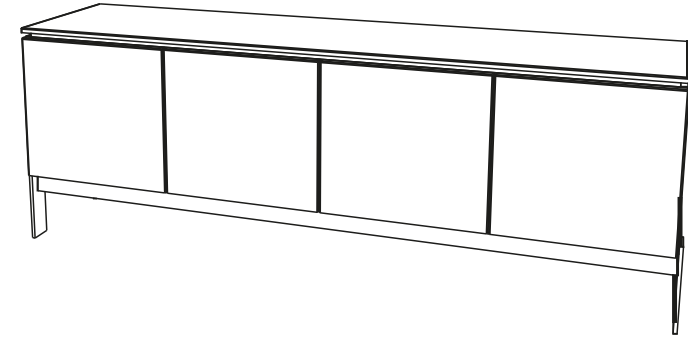

Collection CODA

design Studio Roche Bobois

rochebobois
PARIS

RCODL34PMG - Buffet - L200,00 H71,60 P49,00 cm

Buffet en daquacryl, suspendu ou sur pieds acier époxy coloris manganèse ou chromés, 4 étagères verre. Finitions: se référer au panel d'échantillons

RCODL34PMG - Sideboard - L78,74" H 28,19" P19,33"

In daquacryl hanging on or steel epoxy charcoal legs or chromed, 4 glass shelves. Finishes: Please see the sample set.

RCODL34PMG - Aparador

En daquacryl, suspendo o con patas en acero lacadas epoxy color manganeso o cromado, 4 estantes en cristal. Acabados: Referirse a las muestras.

Buffet suspendu, 2 portes, 2 étagèresverres

RCODL32 - L100,00 H49,00 P49,00 cm
RCODL32BIS - L100,00 H49,00 P35,00 cm

Buffet suspendu, 3 portes, 3 étagèresverres

RCODL33 - L150,00 H49,00 P49,00 cm
RCODL33BIS - L150,00 H49,00 P35,00 cm

Buffet suspendu, 4 portes, 4 étagèresverres

RCODL34 - L200,00 H49,10 P49,00 cm
RCODL34BIS - L200,00 H49,10 P35,00 cm

Buffet suspendu, 5 portes, 5 étagèresverres

RCODL35 - L250,00 H49,00 P49,00 cm
RCODL35BIS - L250,00 H49,00 P35,00 cm