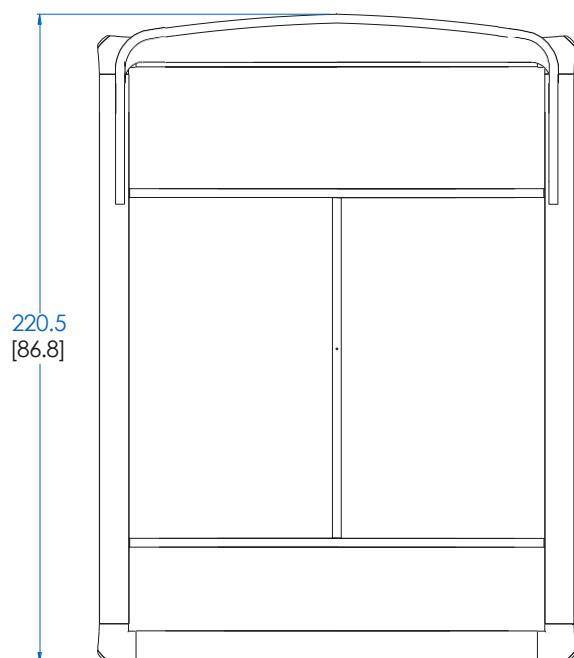

CTBR.CM02 - Bed 140x200 – L 64,2" H 35" P 90,7"

Bed with frame in stained solid beech with varnish finish (6 stains available). Headboard upholstered in leather like technological fabric (6 colours available). Available in other dimensions.

CTBR.CM02 - Cama para Colchón 140x200

Cama con marco de haya maciza tintada y barnizada, (6 tintes), cabecero recubierto de tela tecnológica de aspecto piel (6 colores). Existe en otras medidas.

Collection BRIO (Meubles Hêtre)

rochebobo
PARIS

design Sacha Lakic

Hauteur sommier - Slats Height- Somier altura

CTBR.CM021 - Lit Couchage 140x190 – L 163,2 H 89 P 220,5 cm

Lit avec encadrement en hêtre massif teinté et vernis, (6 teintes), tête de lit recouverte d'un revêtement synthétique (6 coloris). Existe dans d'autres dimensions.

CTBR.CM021 - Bed 140x190 – L 64,2" H 35" P 86,8"

Bed with frame in stained solid beech with varnish finish (6 stains available). Headboard upholstered in leather like technological fabric (6 colours available). Available in other dimensions.