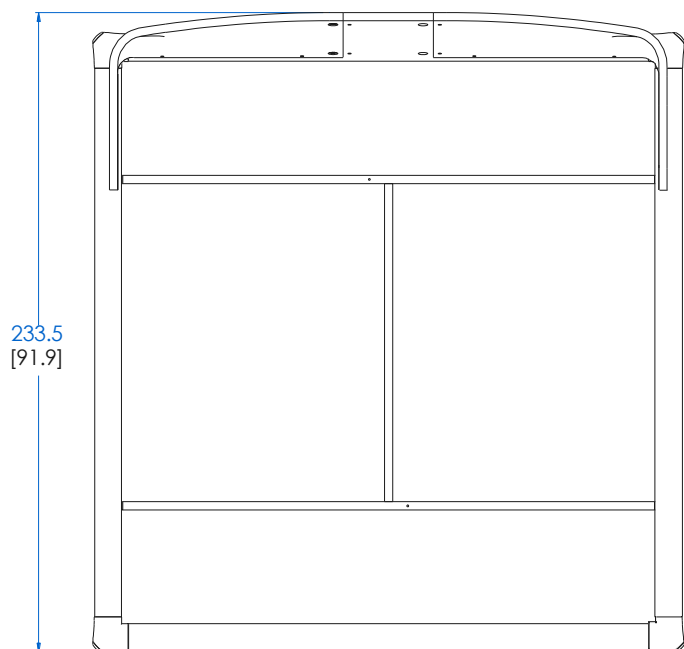

design Sacha Lakic

rocheboboib
PARIS

Hauteur sommier - Slats Height- Somier altura

CTBR.CM01 - Lit Couchage 160x200 – L 183,2 H 89 P 230,5 cm

Lit avec encadrement en hêtre massif teinté et vernis, (6 teintes), tête de lit recouverte d'un revêtement synthétique (6 coloris). Existe dans d'autres dimensions.

CTBR.CM07 - Bed Queen Size – L 69,3" H 35" P 91,9"

Bed with frame in stained solid beech with varnish finish (6 stains available). Headboard upholstered in leather like technological fabric (6 colours available). Available in other dimensions.

design Sacha Lakic

rochebobo
PARIS

Hauteur sommier - Slats Height- Somier altura

CTBR.CM08 - Lit Couchage King Size – L 216,2 H 89 P 233,5 cm

Lit avec encadrement en hêtre massif teinté et vernis, (6 teintes), tête de lit recouverte d'un revêtement synthétique (6 coloris). Existe dans d'autres dimensions.

CTBR.CM08 - Bed King Size – L 85,1" H 35" P 91,9"

Bed with frame in stained solid beech with varnish finish (6 stains available). Headboard upholstered in leather like technological fabric (6 colours available). Available in other dimensions.