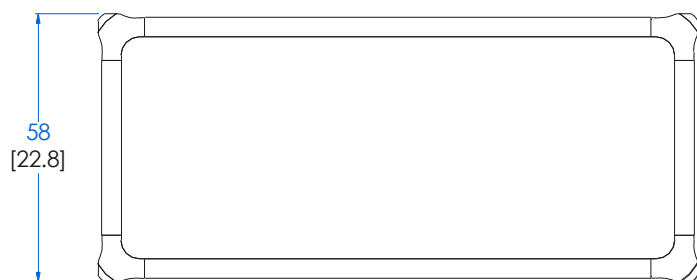

Collection BRIO (Meubles Hêtre)

design Sacha Lakic

rochebobo
PARIS

Commode – Chest of Drawers – Cómoda

Collection BRIO (Meubles Hêtre)

design Sacha Lakic

rochebobo
PARIS

CTBR.CD01 - Commode, 4 Tiroirs – L 130 H 72 P 58 cm