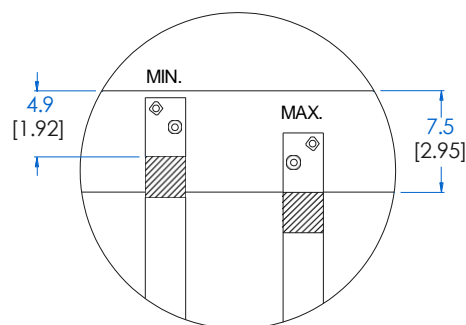

design Sacha Lakic

rocheboboib
PARIS

Hauteur sommier - Slats Height- Somier altura

CTBR.CM01 - Lit Couchage 160x200 – L 183,2 H 89 P 230,5 cm

Lit avec encadrement en hêtre massif teinté et vernis, (6 teintes), tête de lit recouverte d'un revêtement synthétique (6 coloris). Existe dans d'autres dimensions.

CTBR.CM01 - Bed 160x200 – L 72,1" H 35" P 90,7"

Bed with frame in stained solid beech with varnish finish (6 stains available). Headboard upholstered in leather like technological fabric (6 colours available). Available in other dimensions.

CTBR.CM01 - Cama para Colchón 160x200

Cama con marco de haya maciza tintada y barnizada, (6 tintes), cabecero recubierto de tela tecnológica de aspecto piel (6 colores). Existe en otras medidas.

Collection BRIO (Meubles Hêtre)

design Sacha Lakic

rochebobo
PARIS

Hauteur sommier - Slats Height- Somier altura

CTBR.CM02 - Lit Couchage 140x200 – L 163,2 H 89 P 230,5 cm

Lit avec encadrement en hêtre massif teinté et vernis, (6 teintes), tête de lit recouverte d'un revêtement synthétique (6 coloris). Existe dans d'autres dimensions.