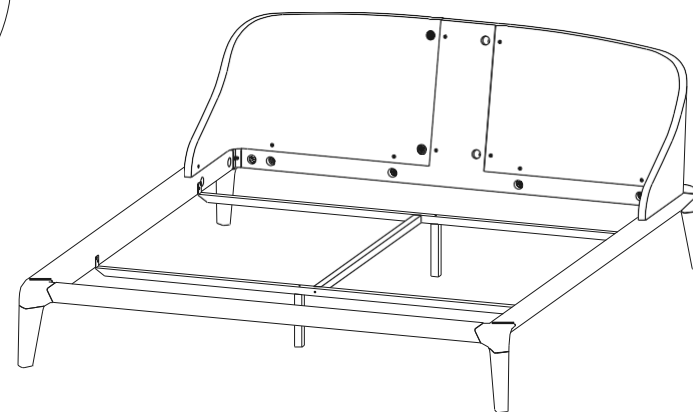

design Sacha Lakic

rochebobo
PARIS

Hauteur sommier - Slats Height - Somier altura

CTBR.CM09 - Lit Couchage California Size – L 206,2 H 89 P 243,5 cm

Lit avec encadrement en hêtre massif teinté et vernis, (6 teintes), tête de lit recouverte d'un revêtement synthétique (6 coloris). Existe dans d'autres dimensions.