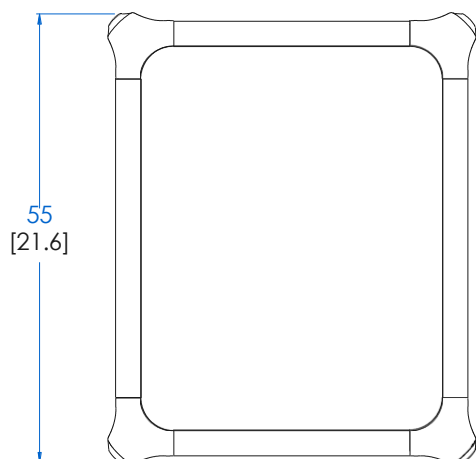

Collection BRIO (Meubles Hêtre)

design Sacha Lakic

rochebobo
PARIS

CTBR.CH01.2 - Chevet European – L 45 H 33 P 55 cm

Petit chevet en hêtre massif teinté (6 teintés) et vernis. Plateau recouvert de Daquacryl (placage de PMMA 3 mm grand brillant sur panneaux de fibres de moyenne densité 12 coloris) ou en laque mate. Tablette en verre.

CTBR.CH01.2 - European Bedside Table – L 17,7" H 12,9" P 21,6"

Small bedside table in solid stained beech (6 stains available) with varnish finish. Top in Dacquacryl (3mm-thick high gloss PMMA veneer on slatted panels or MDF, 12 colours available) or in matte lacquer. Tray in glass.

CTBR.CH01.2 - Mesita de Noche Europea

Pequeña mesita de noche de haya maciza tintada (6 tintes) y barnizada. Sobre recubierto de Daquacryl (chapado de PMMA 3 mm gran brillo sobre paneles de médium, 12 colores), estante de cristal.