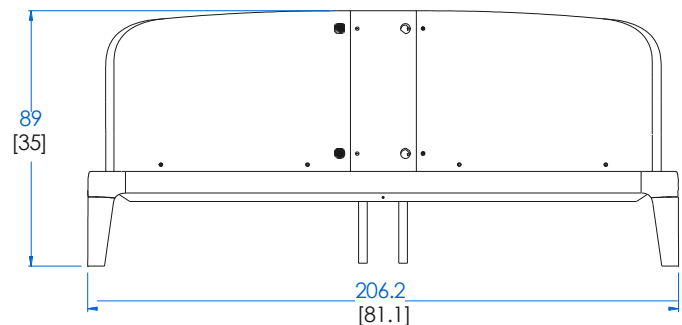

Collection BRIO (Meubles Hêtre)

design Sacha Lakic

rochebobo
PARIS