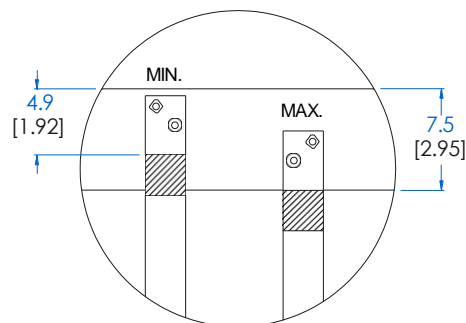

design Sacha Lakic

rocheboboib
PARIS

Hauteur sommier - Slats Height- Somier altura

CTBR.CM01 - Lit Couchage 160x200 – L 183,2 H 89 P 230,5 cm

Lit avec encadrement en hêtre massif teinté et vernis, (6 teintes), tête de lit recouverte d'un revêtement synthétique (6 coloris). Existe dans d'autres dimensions.

design Sacha Lakic

rochebobo
PARIS

Hauteur sommier - Slats Height- Somier altura

CTBR.CM02 - Lit Couchage 140x200 – L 163,2 H 89 P 230,5 cm

Lit avec encadrement en hêtre massif teinté et vernis, (6 teintes), tête de lit recouverte d'un revêtement synthétique (6 coloris). Existe dans d'autres dimensions.