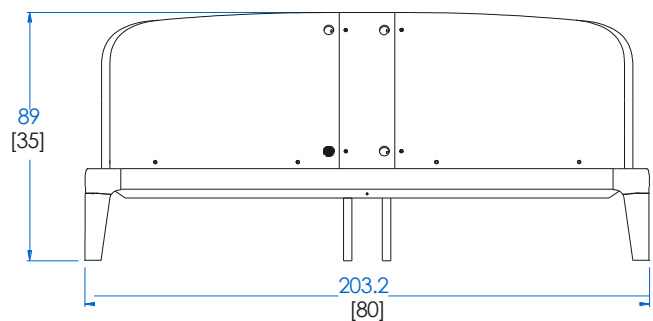

rochebobo
PARIS

design Sacha Lakic

Hauteur sommier - Slats Height- Somier altura

CTBR.CM021 - Lit Couchage 140x190 – L 163,2 H 89 P 220,5 cm

Lit avec encadrement en hêtre massif teinté et vernis, (6 teintes), tête de lit recouverte d'un revêtement synthétique (6 coloris). Existe dans d'autres dimensions.

CTBR.CM021 - Bed 140x190 – L 64,2" H 35" P 86,8"

Bed with frame in stained solid beech with varnish finish (6 stains available). Headboard upholstered in leather like technological fabric (6 colours available). Available in other dimensions.

CTBR.CM021 - Cama para Colchón 140x190

Cama con marco de haya maciza tintada y barnizada, (6 tintes), cabecero recubierto de tela tecnológica de aspecto piel (6 colores). Existe en otras medidas.

Collection BRIO (Meubles Hêtre)

design Sacha Lakic

rochebobo
PARIS

Hauteur sommier - Slats Height- Somier altura

CTBR.CM03 - Lit Couchage 180x200 – L 203,2 H 89 P 230,5 cm

Lit avec encadrement en hêtre massif teinté et vernis, (6 teintes), tête de lit recouverte d'un revêtement synthétique (6 coloris). Existe dans d'autres dimensions.