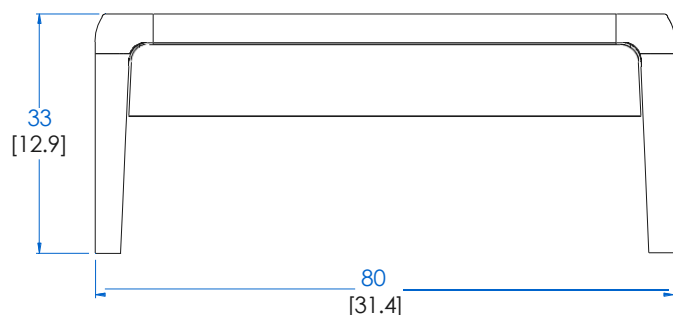

Collection BRIO (Meubles Hêtre)

design Sacha Lakic

rochebobo
PARIS

Chevet Americain – American Bedside Table – Mesita de Noche Americana

Collection BRIO (Meubles Hêtre)

design Sacha Lakic

rochebobois
PARIS

CTBR.CH02 - Chevet Americain – L 80 H 33 P 55 cm