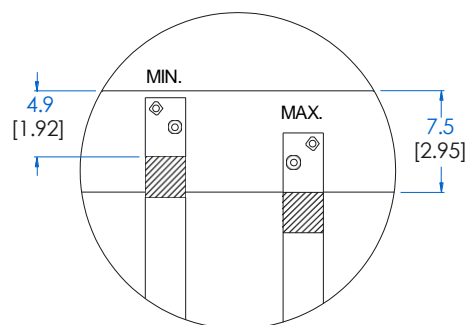

rochebobo
PARIS

design Sacha Lakic

Hauteur sommier - Slats Height- Somier altura

CTBR.CM021 - Lit Couchage 140x190 – L 163,2 H 89 P 220,5 cm

Lit avec encadrement en hêtre massif teinté et vernis, (6 teintes), tête de lit recouverte d'un revêtement synthétique (6 coloris). Existe dans d'autres dimensions.

CTBR.CM021 - Bed 140x190 – L 64,2" H 35" P 86,8"

Bed with frame in stained solid beech with varnish finish (6 stains available). Headboard upholstered in leather like technological fabric (6 colours available). Available in other dimensions.

CTBR.CM021 - Cama para Colchón 140x190

Cama con marco de haya maciza tintada y barnizada, (6 tintes), cabecero recubierto de tela tecnológica de aspecto piel (6 colores). Existe en otras medidas.

Collection BRIO (Meubles Hêtre)

design Sacha Lakic

rochebobo
PARIS

Hauteur sommier - Slats Height- Somier altura

CTBR.CM03 - Lit Couchage 180x200 – L 203,2 H 89 P 230,5 cm

Lit avec encadrement en hêtre massif teinté et vernis, (6 teintes), tête de lit recouverte d'un revêtement synthétique (6 coloris). Existe dans d'autres dimensions.