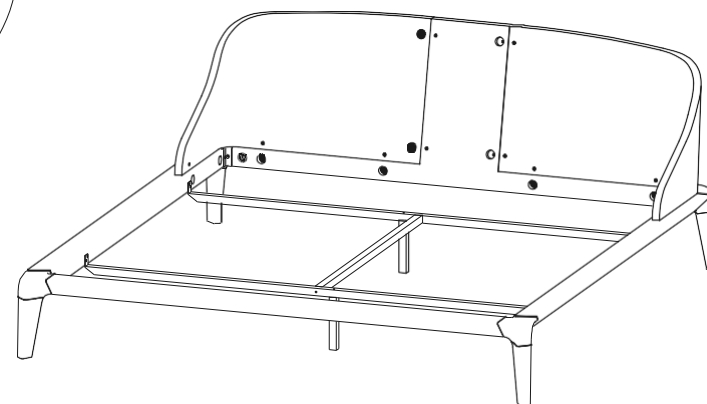

design Sacha Lakic

rochebobo
PARIS

Hauteur sommier - Slats Height- Somier altura

CTBR.CM08 - Lit Couchage King Size – L 216,2 H 89 P 233,5 cm

Lit avec encadrement en hêtre massif teinté et vernis, (6 teintes), tête de lit recouverte d'un revêtement synthétique (6 coloris). Existe dans d'autres dimensions.