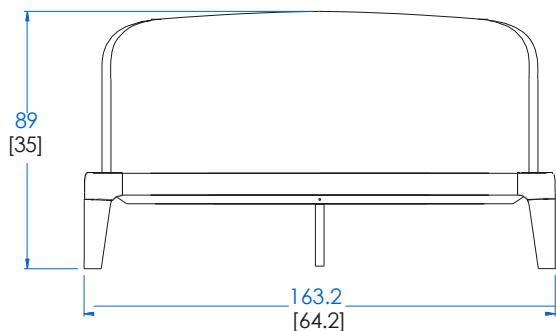

design Sacha Lakic

rocheboboib
PARIS

Hauteur sommier - Slats Height- Somier altura

CTBR.CM01 - Lit Couchage 160x200 – L 183,2 H 89 P 230,5 cm

Lit avec encadrement en hêtre massif teinté et vernis, (6 teintes), tête de lit recouverte d'un revêtement synthétique (6 coloris). Existe dans d'autres dimensions.

CTBR.CM01 - Bed 160x200 – L 72,1" H 35" P 90,7"

Bed with frame in stained solid beech with varnish finish (6 stains available). Headboard upholstered in leather like technological fabric (6 colours available). Available in other dimensions.

design Sacha Lakic

rochebobo
PARIS

Hauteur sommier - Slats Height- Somier altura

CTBR.CM02 - Lit Couchage 140x200 – L 163,2 H 89 P 230,5 cm

Lit avec encadrement en hêtre massif teinté et vernis, (6 teintes), tête de lit recouverte d'un revêtement synthétique (6 coloris). Existe dans d'autres dimensions.