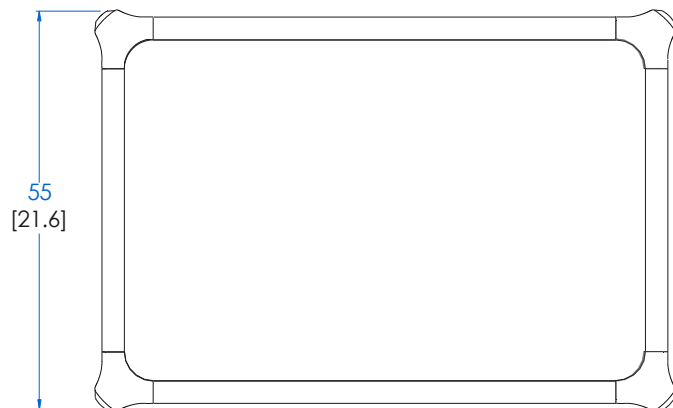

Collection BRIO (Meubles Hêtre)

design Sacha Lakic

rochebobo
PARIS

Chevet Americain – American Bedside Table – Mesita de Noche Americana

Collection BRIO (Meubles Hêtre)

design Sacha Lakic

rochebobois
PARIS

CTBR.CH02 - Chevet Americain – L 80 H 33 P 55 cm