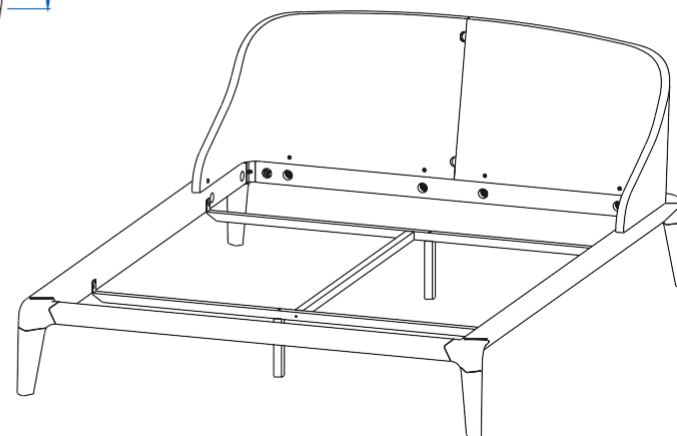

CTBR.CM03 - Cama para Colchón 180x200

Cama con marco de haya maciza tintada y barnizada, (6 tintes), cabecero recubierto de tela tecnológica de aspecto piel (6 colores). Existe en otras medidas.

Collection BRIO (Meubles Hêtre)

rochebobois
PARIS

design Sacha Ladic

Hauteur sommier - Slats Height- Somier altura

CTBR.CM07 - Lit Couchage Queen Size – L 176,2 H 89 P 233,5 cm

Lit avec encadrement en hêtre massif teinté et vernis, (6 teintes), tête de lit recouverte d'un revêtement synthétique (6 coloris). Existe dans d'autres dimensions.