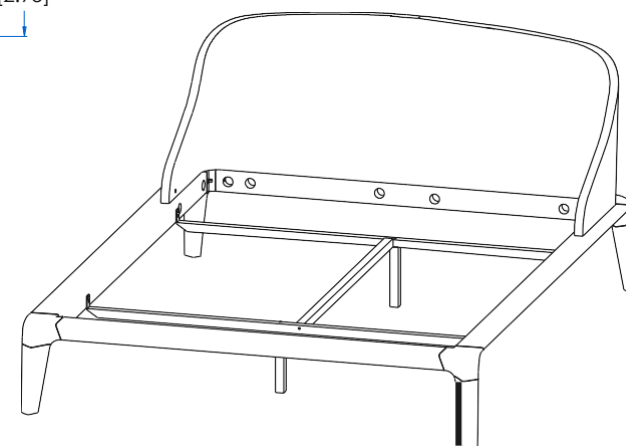

CTBR.CM02 - Cama para Colchón 140x200

Cama con marco de haya maciza tintada y barnizada, (6 tintes), cabecero recubierto de tela tecnológica de aspecto piel (6 colores). Existe en otras medidas.

Collection BRIO (Meubles Hêtre)

rochebobo
PARIS

design Sacha Lakic

Hauteur sommier - Slats Height- Somier altura

CTBR.CM021 - Lit Couchage 140x190 – L 163,2 H 89 P 220,5 cm

Lit avec encadrement en hêtre massif teinté et vernis, (6 teintes), tête de lit recouverte d'un revêtement synthétique (6 coloris). Existe dans d'autres dimensions.