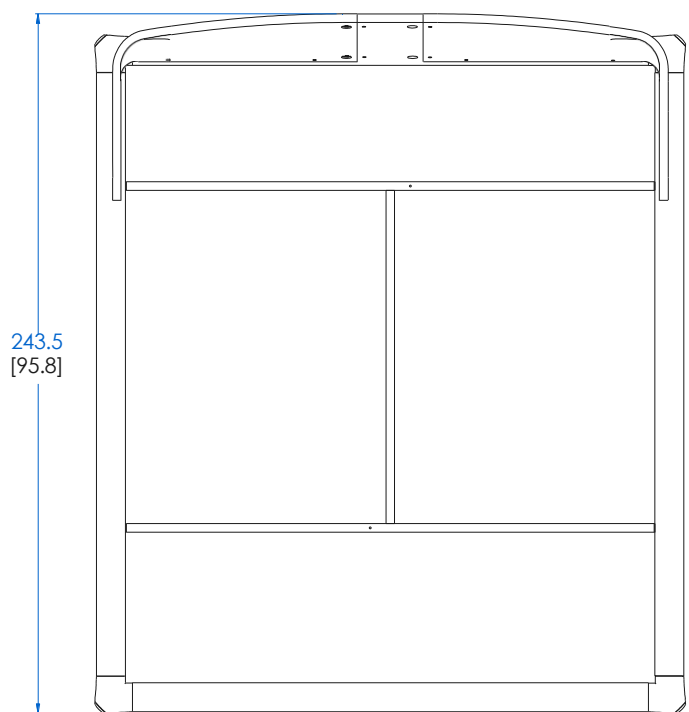

design Sacha Lakic

rocheboboib
PARIS

Hauteur sommier - Slats Height- Somier altura

CTBR.CM01 - Lit Couchage 160x200 – L 183,2 H 89 P 230,5 cm

Lit avec encadrement en hêtre massif teinté et vernis, (6 teintes), tête de lit recouverte d'un revêtement synthétique (6 coloris). Existe dans d'autres dimensions.

CTBR.CM08 - Bed King Size – L 85,1" H 35" P 91,9"

Bed with frame in stained solid beech with varnish finish (6 stains available). Headboard upholstered in leather like technological fabric (6 colours available). Available in other dimensions.

design Sacha Lakic

rochebobo
PARIS

Hauteur sommier - Slats Height - Somier altura

CTBR.CM09 - Lit Couchage California Size – L 206,2 H 89 P 243,5 cm

Lit avec encadrement en hêtre massif teinté et vernis, (6 teintes), tête de lit recouverte d'un revêtement synthétique (6 coloris). Existe dans d'autres dimensions.

CTBR.CM09 - Bed California Size – L 81,1" H 35" P 95,8"

Bed with frame in stained solid beech with varnish finish (6 stains available). Headboard upholstered in leather like technological fabric (6 colours available). Available in other dimensions.