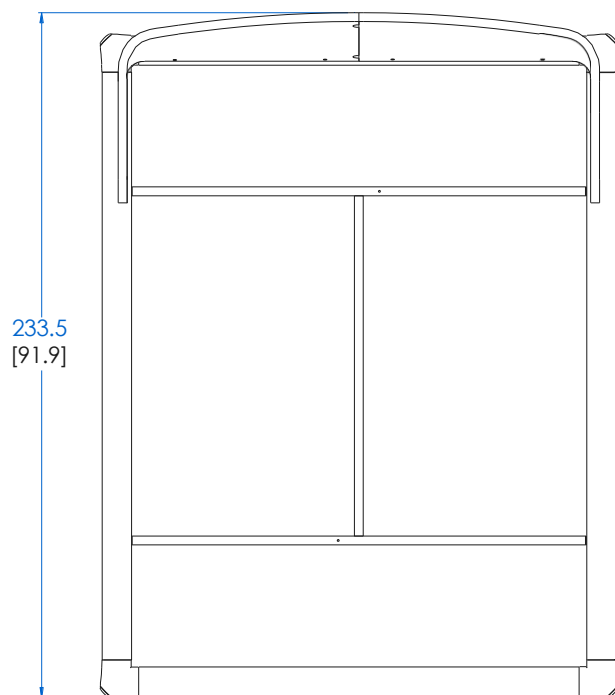

design Sacha Lakic

rochebobo
PARIS

Hauteur sommier - Slats Height- Somier altura

CTBR.CM03 - Lit Couchage 180x200 – L 203,2 H 89 P 230,5 cm

Lit avec encadrement en hêtre massif teinté et vernis, (6 teintes), tête de lit recouverte d'un revêtement synthétique (6 coloris). Existe dans d'autres dimensions.

CTBR.CM03 - Bed 180x200 – L 80" H 35" P 90,7"

Bed with frame in stained solid beech with varnish finish (6 stains available). Headboard upholstered in leather like technological fabric (6 colours available). Available in other dimensions.

rochebobois
PARIS

design Sacha Ladic

Hauteur sommier - Slats Height- Somier altura

CTBR.CM07 - Lit Couchage Queen Size – L 176,2 H 89 P 233,5 cm

Lit avec encadrement en hêtre massif teinté et vernis, (6 teintes), tête de lit recouverte d'un revêtement synthétique (6 coloris). Existe dans d'autres dimensions.

CTBR.CM07 - Bed Queen Size – L 69,3" H 35" P 91,9"

Bed with frame in stained solid beech with varnish finish (6 stains available). Headboard upholstered in leather like technological fabric (6 colours available). Available in other dimensions.