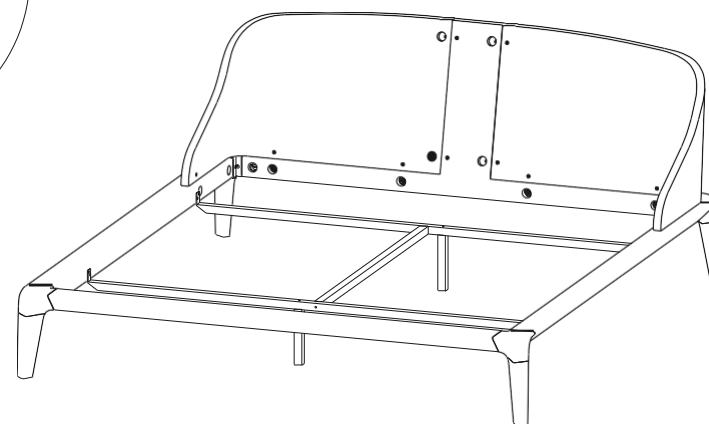

CTBR.CM021 - Cama para Colchón 140x190

Cama con marco de haya maciza tintada y barnizada, (6 tintes), cabecero recubierto de tela tecnológica de aspecto piel (6 colores). Existe en otras medidas.

Collection BRIO (Meubles Hêtre)

design Sacha Lakic

rochebobo
PARIS

Hauteur sommier - Slats Height- Somier altura

CTBR.CM03 - Lit Couchage 180x200 – L 203,2 H 89 P 230,5 cm

Lit avec encadrement en hêtre massif teinté et vernis, (6 teintes), tête de lit recouverte d'un revêtement synthétique (6 coloris). Existe dans d'autres dimensions.