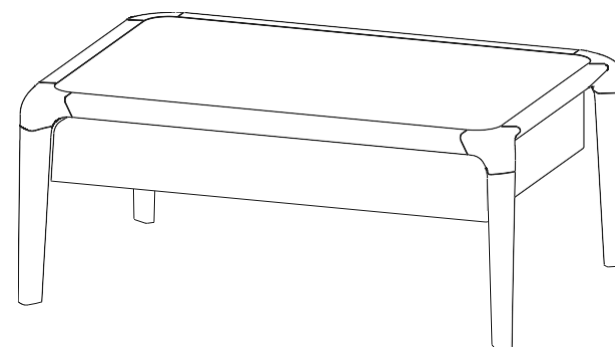

Collection BRIO (Meubles Hêtre)

design Sacha Lakic

rochebobo
PARIS

Chevet Americain – American Bedside Table – Mesita de Noche Americana

Collection BRIO (Meubles Hêtre)

design Sacha Lakic

rochebobois
PARIS

CTBR.CH02 - Chevet Americain – L 80 H 33 P 55 cm