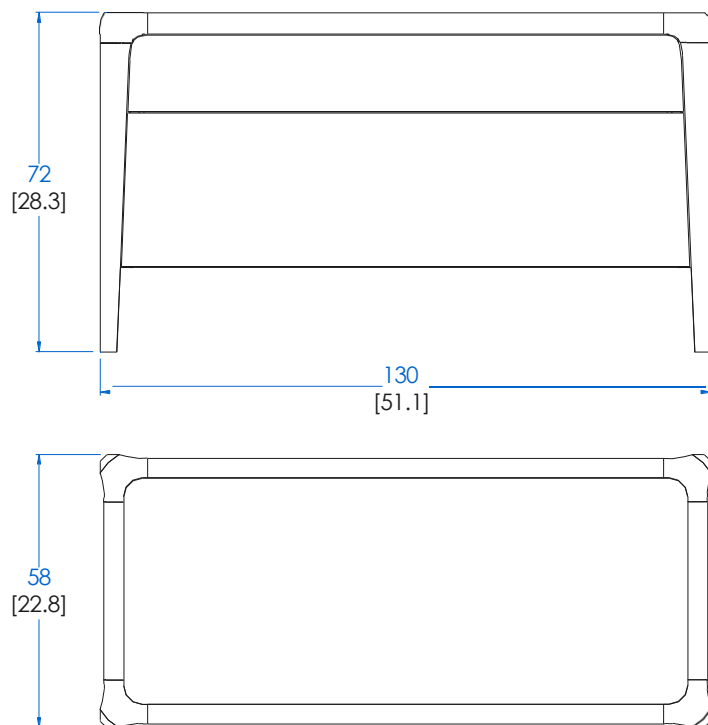

Collection BRIO (Meubles Hêtre)

design Sacha Lakic

rochebobo
PARIS

CTBR.CD02 - Commode, 2 Tiroirs – L 130 H 72 P 58 cm

Commode à 2 tiroirs. Structure en hêtre massif teinté (6 teintes) et vernis. Dessus, tiroirs et côtés recouverts en Daquacryl ou en laque mate. (placage de PMMA 3 mm grand brillant sur panneaux de latté ou de fibres de moyenne densité 12 coloris).

CTBR.CD02 - Chest of Drawers, 2 Drawers – L 51,1" H 28,3" P 22,8"

2 Drawers. Structure in solid stained beech (6 stains available) with varnish finish. Top, sides and drawers in Daquacryl (3mm-thick high gloss PMMA veneer on slatted panels or MDF, 12 colours available) or in matte lacquer.

CTBR.CD02 - Cómoda, 2 Cájones

Cómoda con 2 cajones. Estructura de haya maciza tintada (6 tintes) y barnizada. Sobres y cajones recubiertos de Daquacryl® (chapado de PMMA 3 mm gran brillo sobre paneles de listones entrecruzados o médium, 12 colores).