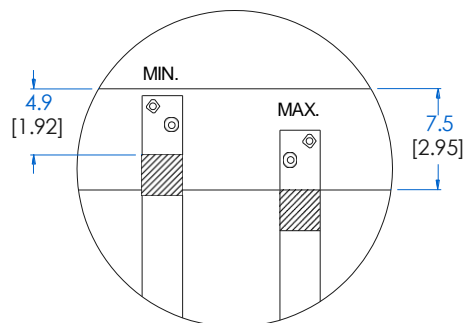

CTBR.CM08 - Bed King Size – L 85,1" H 35" P 91,9"

Bed with frame in stained solid beech with varnish finish (6 stains available). Headboard upholstered in leather like technological fabric (6 colours available). Available in other dimensions.

design Sacha Lakic

rochebobo
PARIS

Hauteur sommier - Slats Height - Somier altura

CTBR.CM09 - Lit Couchage California Size – L 206,2 H 89 P 243,5 cm

Lit avec encadrement en hêtre massif teinté et vernis, (6 teintes), tête de lit recouverte d'un revêtement synthétique (6 coloris). Existe dans d'autres dimensions.