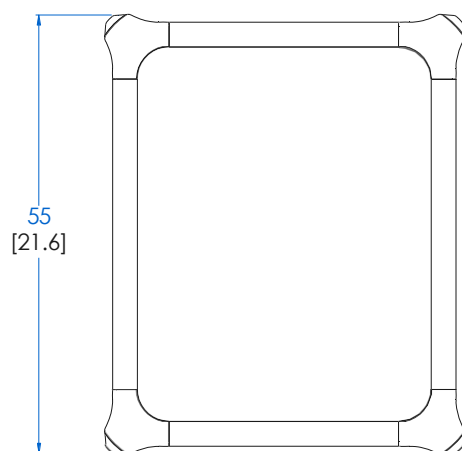

Collection BRIO (Meubles Hêtre)

design Sacha Lakic

rochebobo
PARIS

CTBR.CH01.3 - Chevet European – L 45 H 46 P 55 cm

Petit chevet en hêtre massif teinté (6 teintés) et vernis. Plateau recouvert de Daquacryl (placage de PMMA 3 mm grand brillant sur panneaux de fibres de moyenne densité, 12 coloris) ou en laque mate. Tablette en verre.

CTBR.CH01.3 - European Bedside Table – L 17,7" H 18,1" P 21,6"

Small bedside table in solid stained beech (6 stains available) with varnish finish. Top in Dacquacryl (3mm-thick high gloss PMMA veneer on slatted panels or MDF, 12 colours available) or in matte lacquer. Tray in glass.

CTBR.CH01.3 - Mesita de Noche Europea

Pequeña mesita de noche de haya maciza tintada (6 tintes) y barnizada. Sobre recubierto de Daquacryl (chapado de PMMA 3 mm gran brillo sobre paneles de médium, 12 colores), estante de cristal.