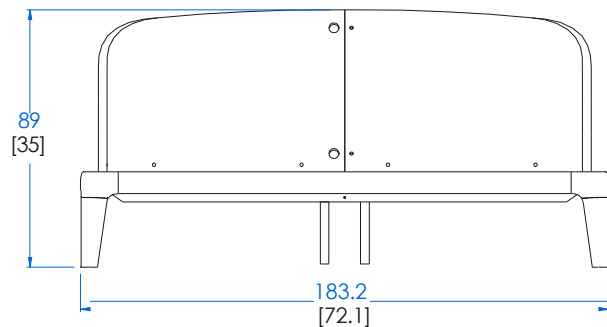

design Sacha Lakic

rocheboboib
PARIS

Hauteur sommier - Slats Height- Somier altura

CTBR.CM01 - Lit Couchage 160x200 – L 183,2 H 89 P 230,5 cm

Lit avec encadrement en hêtre massif teinté et vernis, (6 teintes), tête de lit recouverte d'un revêtement synthétique (6 coloris). Existe dans d'autres dimensions.

CTBR.CM01 - Bed 160x200 – L 72,1" H 35" P 90,7"

Bed with frame in stained solid beech with varnish finish (6 stains available). Headboard upholstered in leather like technological fabric (6 colours available). Available in other dimensions.