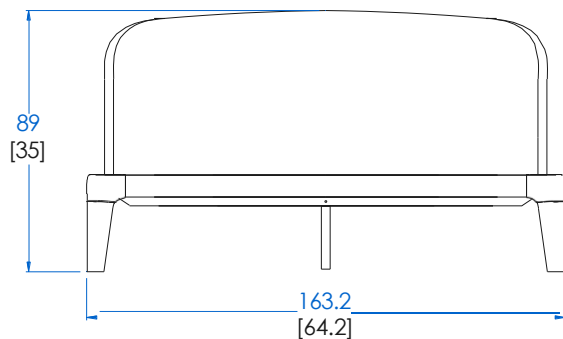

design Sacha Lakic

rochebobo
PARIS

Hauteur sommier - Slats Height- Somier altura

CTBR.CM02 - Lit Couchage 140x200 – L 163,2 H 89 P 230,5 cm

Lit avec encadrement en hêtre massif teinté et vernis, (6 teintes), tête de lit recouverte d'un revêtement synthétique (6 coloris). Existe dans d'autres dimensions.

CTBR.CM02 - Bed 140x200 – L 64,2" H 35" P 90,7"

Bed with frame in stained solid beech with varnish finish (6 stains available). Headboard upholstered in leather like technological fabric (6 colours available). Available in other dimensions.

rochebobo
PARIS

design Sacha Lakic

Hauteur sommier - Slats Height- Somier altura

CTBR.CM021 - Lit Couchage 140x190 – L 163,2 H 89 P 220,5 cm

Lit avec encadrement en hêtre massif teinté et vernis, (6 teintes), tête de lit recouverte d'un revêtement synthétique (6 coloris). Existe dans d'autres dimensions.