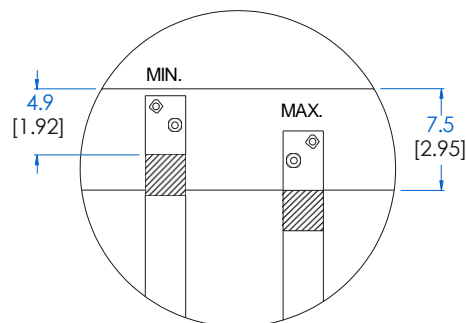

rochebobois
PARIS

design Sacha Ladic

Hauteur sommier - Slats Height- Somier altura

CTBR.CM07 - Lit Couchage Queen Size – L 176,2 H 89 P 233,5 cm

Lit avec encadrement en hêtre massif teinté et vernis, (6 teintes), tête de lit recouverte d'un revêtement synthétique (6 coloris). Existe dans d'autres dimensions.

CTBR.CM07 - Bed Queen Size – L 69,3" H 35" P 91,9"

Bed with frame in stained solid beech with varnish finish (6 stains available). Headboard upholstered in leather like technological fabric (6 colours available). Available in other dimensions.

design Sacha Lakic

rochebobo
PARIS

Hauteur sommier - Slats Height- Somier altura

CTBR.CM08 - Lit Couchage King Size – L 216,2 H 89 P 233,5 cm

Lit avec encadrement en hêtre massif teinté et vernis, (6 teintes), tête de lit recouverte d'un revêtement synthétique (6 coloris). Existe dans d'autres dimensions.

CTBR.CM08 - Bed King Size – L 85,1" H 35" P 91,9"

Bed with frame in stained solid beech with varnish finish (6 stains available). Headboard upholstered in leather like technological fabric (6 colours available). Available in other dimensions.