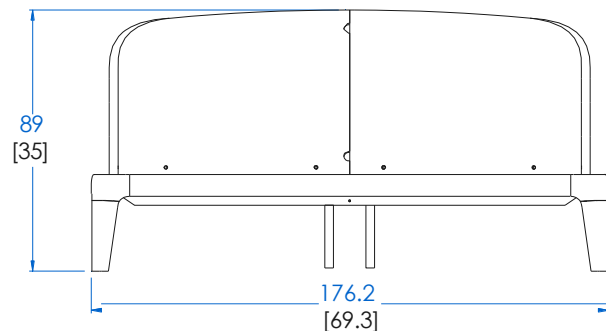

design Sacha Lakic

rochebobo
PARIS

Hauteur sommier - Slats Height- Somier altura

CTBR.CM03 - Lit Couchage 180x200 – L 203,2 H 89 P 230,5 cm

Lit avec encadrement en hêtre massif teinté et vernis, (6 teintes), tête de lit recouverte d'un revêtement synthétique (6 coloris). Existe dans d'autres dimensions.

CTBR.CM03 - Bed 180x200 – L 80" H 35" P 90,7"

Bed with frame in stained solid beech with varnish finish (6 stains available). Headboard upholstered in leather like technological fabric (6 colours available). Available in other dimensions.

rochebobois
PARIS

design Sacha Ladic

Hauteur sommier - Slats Height- Somier altura

CTBR.CM07 - Lit Couchage Queen Size – L 176,2 H 89 P 233,5 cm

Lit avec encadrement en hêtre massif teinté et vernis, (6 teintes), tête de lit recouverte d'un revêtement synthétique (6 coloris). Existe dans d'autres dimensions.