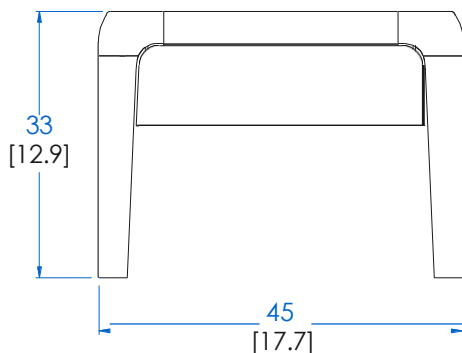

Collection BRIO (Meubles Hêtre)

design Sacha Lakic

rochebobois
PARIS

Chevet European – European Bedside Table – Mesita de Noche Europea

Collection BRIO (Meubles Hêtre)

design Sacha Lakic

rochebobois
PARIS

CTBR.CH01 - Chevet European – L 45 H 33 P 55 cm