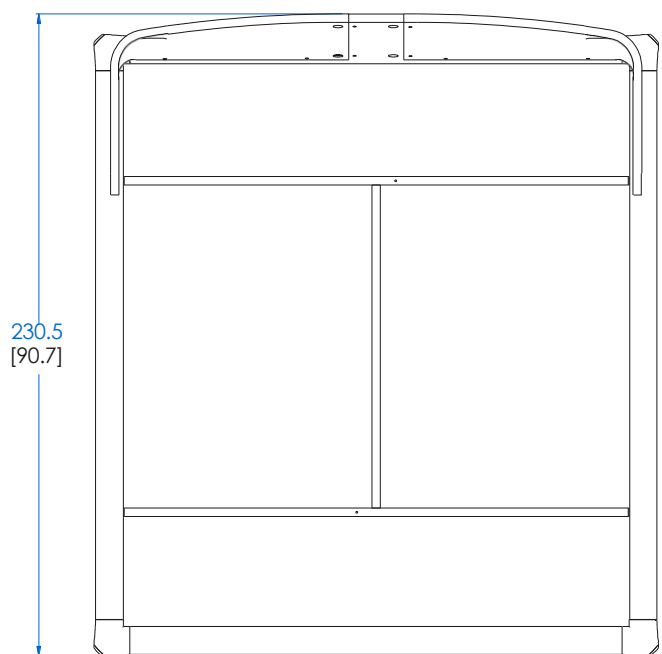

rochebobo
PARIS

design Sacha Lakic

Hauteur sommier - Slats Height- Somier altura

CTBR.CM021 - Lit Couchage 140x190 – L 163,2 H 89 P 220,5 cm

Lit avec encadrement en hêtre massif teinté et vernis, (6 teintes), tête de lit recouverte d'un revêtement synthétique (6 coloris). Existe dans d'autres dimensions.

CTBR.CM021 - Bed 140x190 – L 64,2" H 35" P 86,8"

Bed with frame in stained solid beech with varnish finish (6 stains available). Headboard upholstered in leather like technological fabric (6 colours available). Available in other dimensions.

CTBR.CM021 - Cama para Colchón 140x190

Cama con marco de haya maciza tintada y barnizada, (6 tintes), cabecero recubierto de tela tecnológica de aspecto piel (6 colores). Existe en otras medidas.

Collection BRIO (Meubles Hêtre)

design Sacha Lakic

rochebobo
PARIS

Hauteur sommier - Slats Height- Somier altura

CTBR.CM03 - Lit Couchage 180x200 – L 203,2 H 89 P 230,5 cm

Lit avec encadrement en hêtre massif teinté et vernis, (6 teintes), tête de lit recouverte d'un revêtement synthétique (6 coloris). Existe dans d'autres dimensions.