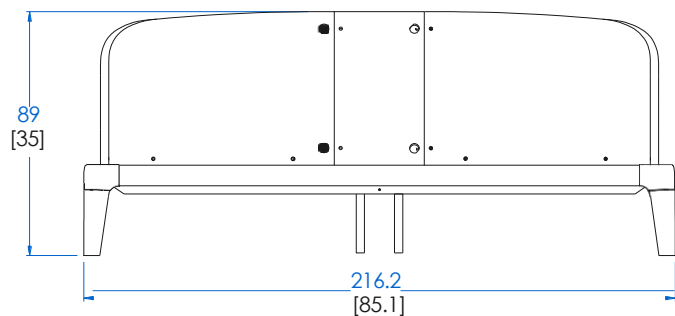

CTBR.CM07 - Bed Queen Size – L 69,3" H 35" P 91,9"

Bed with frame in stained solid beech with varnish finish (6 stains available). Headboard upholstered in leather like technological fabric (6 colours available). Available in other dimensions.

design Sacha Lakic

rochebobo
PARIS

Hauteur sommier - Slats Height- Somier altura

CTBR.CM08 - Lit Couchage King Size – L 216,2 H 89 P 233,5 cm

Lit avec encadrement en hêtre massif teinté et vernis, (6 teintes), tête de lit recouverte d'un revêtement synthétique (6 coloris). Existe dans d'autres dimensions.