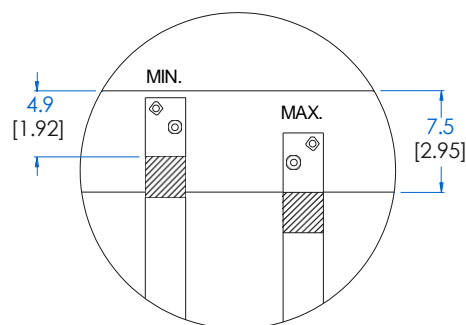

design Sacha Lakic

rochebobo
PARIS

Hauteur sommier - Slats Height- Somier altura

CTBR.CM02 - Lit Couchage 140x200 – L 163,2 H 89 P 230,5 cm

Lit avec encadrement en hêtre massif teinté et vernis, (6 teintes), tête de lit recouverte d'un revêtement synthétique (6 coloris). Existe dans d'autres dimensions.

CTBR.CM02 - Bed 140x200 – L 64,2" H 35" P 90,7"

Bed with frame in stained solid beech with varnish finish (6 stains available). Headboard upholstered in leather like technological fabric (6 colours available). Available in other dimensions.

CTBR.CM02 - Cama para Colchón 140x200

Cama con marco de haya maciza tintada y barnizada, (6 tintes), cabecero recubierto de tela tecnológica de aspecto piel (6 colores). Existe en otras medidas.

Collection BRIO (Meubles Hêtre)

rochebobo
PARIS

design Sacha Lakic

Hauteur sommier - Slats Height- Somier altura

CTBR.CM021 - Lit Couchage 140x190 – L 163,2 H 89 P 220,5 cm

Lit avec encadrement en hêtre massif teinté et vernis, (6 teintes), tête de lit recouverte d'un revêtement synthétique (6 coloris). Existe dans d'autres dimensions.