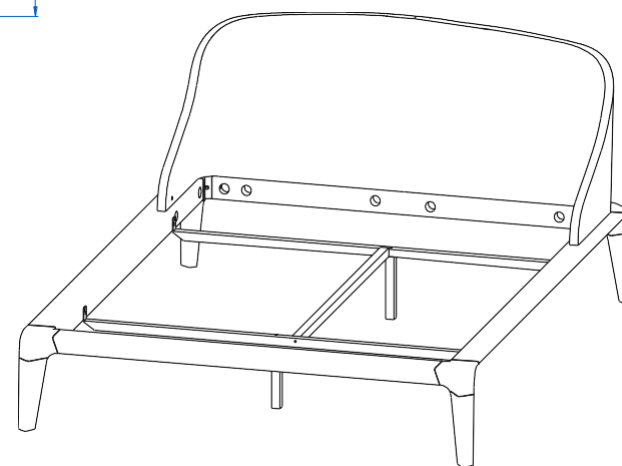

CTBR.CM01 - Cama para Colchón 160x200

Cama con marco de haya maciza tintada y barnizada, (6 tintes), cabecero recubierto de tela tecnológica de aspecto piel (6 colores). Existe en otras medidas.

Collection BRIO (Meubles Hêtre)

design Sacha Lakic

rochebobo
PARIS

Hauteur sommier - Slats Height- Somier altura

CTBR.CM02 - Lit Couchage 140x200 – L 163,2 H 89 P 230,5 cm

Lit avec encadrement en hêtre massif teinté et vernis, (6 teintes), tête de lit recouverte d'un revêtement synthétique (6 coloris). Existe dans d'autres dimensions.