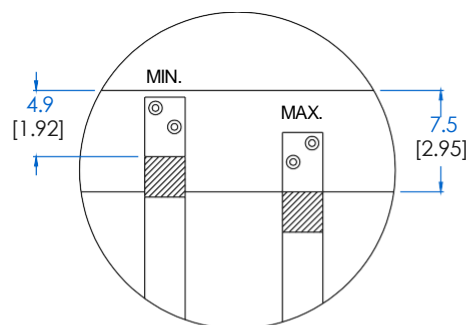

design Sacha Lakic

rochebobo
PARIS

Hauteur sommier - Slats Height- Somier altura

CTBR.CM03 - Lit Couchage 180x200 – L 203,2 H 89 P 230,5 cm

Lit avec encadrement en hêtre massif teinté et vernis, (6 teintes), tête de lit recouverte d'un revêtement synthétique (6 coloris). Existe dans d'autres dimensions.

CTBR.CM03 - Cama para Colchón 180x200

Cama con marco de haya maciza tintada y barnizada, (6 tintes), cabecero recubierto de tela tecnológica de aspecto piel (6 colores). Existe en otras medidas.

Collection BRIO (Meubles Hêtre)

rochebobois
PARIS

design Sacha Ladic

Hauteur sommier - Slats Height- Somier altura

CTBR.CM07 - Lit Couchage Queen Size – L 176,2 H 89 P 233,5 cm

Lit avec encadrement en hêtre massif teinté et vernis, (6 teintes), tête de lit recouverte d'un revêtement synthétique (6 coloris). Existe dans d'autres dimensions.

CTBR.CM07 - Bed Queen Size – L 69,3" H 35" P 91,9"

Bed with frame in stained solid beech with varnish finish (6 stains available). Headboard upholstered in leather like technological fabric (6 colours available). Available in other dimensions.