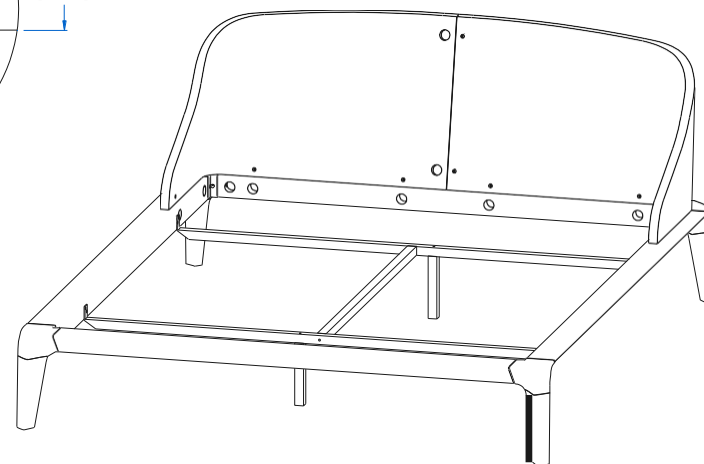

design Sacha Lakic

rocheboboib
PARIS

Hauteur sommier - Slats Height- Somier altura

CTBR.CM01 - Lit Couchage 160x200 – L 183,2 H 89 P 230,5 cm

Lit avec encadrement en hêtre massif teinté et vernis, (6 teintes), tête de lit recouverte d'un revêtement synthétique (6 coloris). Existe dans d'autres dimensions.