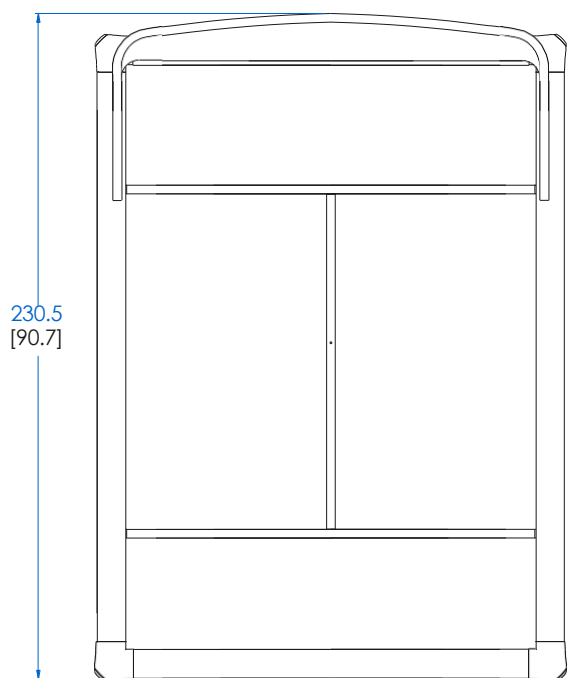

design Sacha Lakic

rocheboboib
PARIS

Hauteur sommier - Slats Height- Somier altura

CTBR.CM01 - Lit Couchage 160x200 – L 183,2 H 89 P 230,5 cm

Lit avec encadrement en hêtre massif teinté et vernis, (6 teintes), tête de lit recouverte d'un revêtement synthétique (6 coloris). Existe dans d'autres dimensions.

CTBR.CM01 - Bed 160x200 – L 72,1" H 35" P 90,7"

Bed with frame in stained solid beech with varnish finish (6 stains available). Headboard upholstered in leather like technological fabric (6 colours available). Available in other dimensions.

design Sacha Lakic

rochebobo
PARIS

Hauteur sommier - Slats Height- Somier altura

CTBR.CM02 - Lit Couchage 140x200 – L 163,2 H 89 P 230,5 cm

Lit avec encadrement en hêtre massif teinté et vernis, (6 teintes), tête de lit recouverte d'un revêtement synthétique (6 coloris). Existe dans d'autres dimensions.

CTBR.CM02 - Bed 140x200 – L 64,2" H 35" P 90,7"

Bed with frame in stained solid beech with varnish finish (6 stains available). Headboard upholstered in leather like technological fabric (6 colours available). Available in other dimensions.