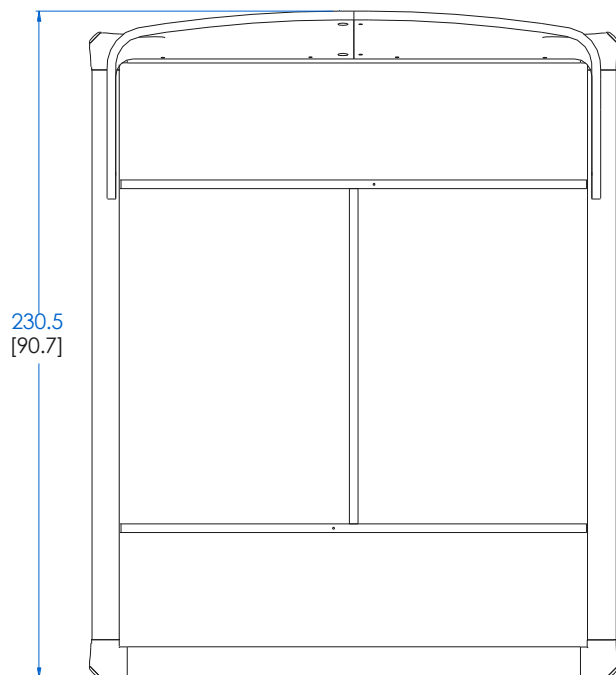

design Sacha Lakic

rocheboboib
PARIS

Hauteur sommier - Slats Height- Somier altura

CTBR.CM01 - Lit Couchage 160x200 – L 183,2 H 89 P 230,5 cm

Lit avec encadrement en hêtre massif teinté et vernis, (6 teintes), tête de lit recouverte d'un revêtement synthétique (6 coloris). Existe dans d'autres dimensions.

CTBR.CM01 - Bed 160x200 – L 72,1" H 35" P 90,7"

Bed with frame in stained solid beech with varnish finish (6 stains available). Headboard upholstered in leather like technological fabric (6 colours available). Available in other dimensions.

design Sacha Lakic

rochebobo
PARIS

Hauteur sommier - Slats Height- Somier altura

CTBR.CM02 - Lit Couchage 140x200 – L 163,2 H 89 P 230,5 cm

Lit avec encadrement en hêtre massif teinté et vernis, (6 teintes), tête de lit recouverte d'un revêtement synthétique (6 coloris). Existe dans d'autres dimensions.

CTBR.CM02 - Bed 140x200 – L 64,2" H 35" P 90,7"

Bed with frame in stained solid beech with varnish finish (6 stains available). Headboard upholstered in leather like technological fabric (6 colours available). Available in other dimensions.