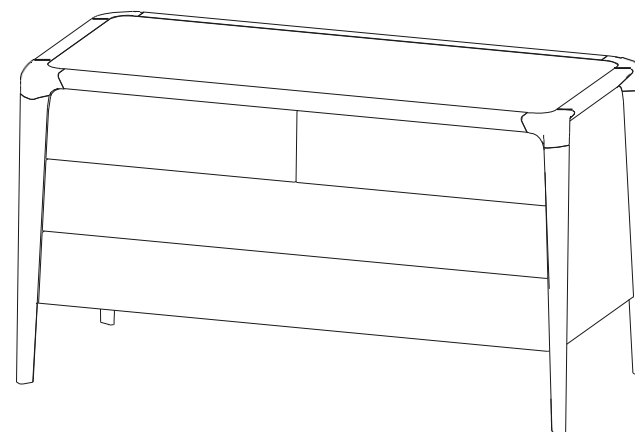

Collection BRIO (Meubles Hêtre)

design Sacha Lakic

rochebobo
PARIS

CTBR.CD01 - Commode, 4 Tiroirs – L 130 H 72 P 58 cm

2 Grand tiroirs + 2 petits tiroirs. Structure en hêtre massif teinté (6 teintes) vernis. Dessus, tiroirs et côtés recouverts en Daquacryl ou en laque mate. (placage de PMMA 3 mm grand brillant sur panneaux de latté ou de fibres de moyenne densité 12 coloris).

CTBR.CD01 - Chest of Drawers, 4 Drawers – L 51,1" H 28,3" P 22,8"

4 Drawers. Structure in solid stained beech (6 stains available) with varnish finish. Top, sides and drawers in Daquacryl (3mm-thick high gloss PMMA veneer on slatted panels or MDF, 12 colours available) or in matte lacquer.

CTBR.CD01 - Cómoda, 4 Cájones

Cómoda con 2 grandes cajones + 2 cajones pequeños. Estructura de haya maciza tintada (6 tintes) y barnizada. Sobres y cajones recubiertos de Daquacryl (chapado de PMMA 3 mm gran brillo sobre paneles de listones entrecruzados o médium, 12 colores).