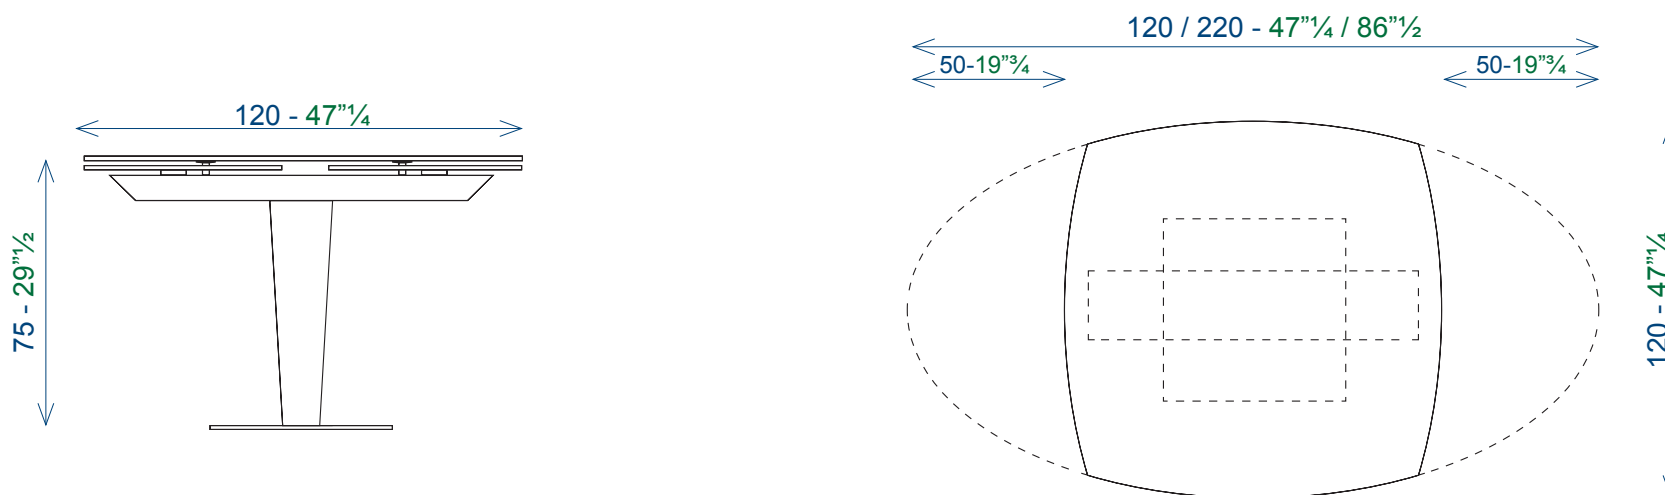

# CROCUS

rocheboboib  
PARIS

design Arnaldo GAMBA & Leila GUERRA

Table de repas allongeable avec plateau et allonges en verre modelé de forme élliptique. Piétement en acier laqué ou galvanisé. Traverse centrale en aluminium laqué