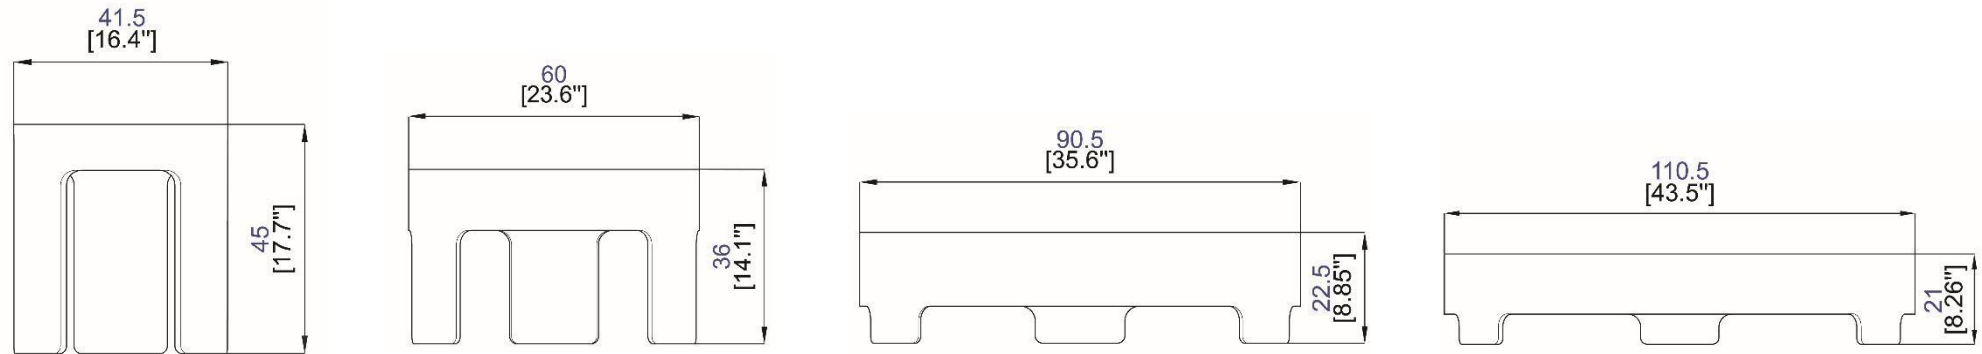

Collection CUBA LIBRE

design Daniel RODE

rochebobois
PARIS

Table Basse - Cocktail Table - Mesa de centro

Collection CUBA LIBRE

rochebobois
PARIS

design Daniel RODE

Tables basses: