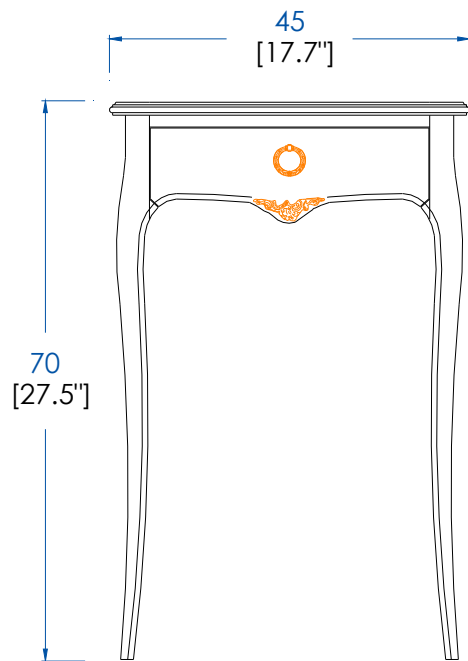

Nombreuses autres finitions disponibles.

**VP\_R6001 - Bedside table 2 drawers – L 17.7" H 27.5" P 11.8"**

Structure and drawer fronts in solid beech. Top in cherry wood veneer on plywood with solid cherry wood frame. Drawers sides and back, and rails in solid oak. Hardware in bronze covered in gold leaf, with patina finish. Other finishes available.

**VP\_R6001 - Mesita 2 cajones – L 45 A 70 P 30 cm**

Estructura y frontal de los cajones en haya maciza. Sobre en cerezo chapado sobre multilaminado y uniones en cerezo macizo. Laterales y fondo de los cajones, guías en roble macizo.

## VP\_R6002 - Guéridon 1 tiroir – L 45 H 70 P 45 cm

Structure et façade du tiroir en hêtre massif. Plateau en merisier plaqué sur multiplis et emboîture en merisier massif. Côtés et fond du tiroir, coulisseaux en chêne massif. Quincaillerie en bronzes plaqués à la feuille dorée patinée. Nombreuses autres finitions disponibles.

## VP\_R6002 - Pedestal table 1 drawer – L 17.7" H 27.5" P 17.7"

Structure and drawer front in solid beech. Top in cherry wood veneer on plywood with solid cherry wood frame. Drawer sides and back, and rails in solid oak. Hardware in bronze covered in gold leaf, with patina finish. Other finishes available.