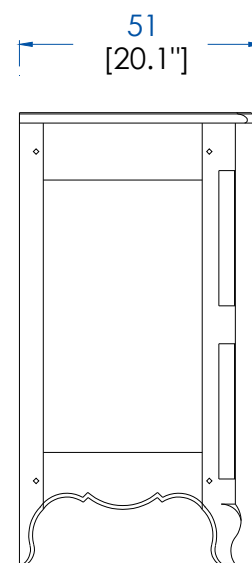

## VP\_R137 - Buffet décor lacet – L 210 H 95 P 51 cm

4 portes, 2 tiroirs intérieurs. Structure en hêtre massif. Plateau en merisier plaqué sur multiplis et emboiture en hêtre massif. Côtés et séparation en hêtre plaqué sur multiplis. Arrières, fond, tiroirs, traverses arrière, étagères, taquets et coulisseaux en chêne massif. Crémaillères en hêtre massif. Nombreuses autres finitions disponibles.

## VP\_R137 - Sideboard lacet decor – L 82.6" H 37.4" P 20.1"

4 doors, 2 interior drawers. Structure in solid beech. Top in cherry wood veneer on plywood with solid beech frame. Sides and partition in beech veneer on plywood. Back panels, drawers, back crossbars, shelves, pegs and rails in solid oak, bars in solid beech. Other finishes available.