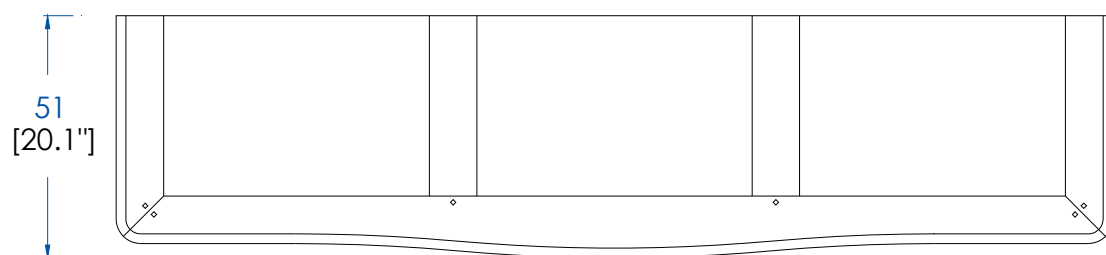

## VP\_R137 - Buffet décor lacet – L 210 H 95 P 51 cm

4 portes, 2 tiroirs intérieurs. Structure en hêtre massif. Plateau en merisier plaqué sur multiplis et emboiture en hêtre massif. Côtés et séparation en hêtre plaqué sur multiplis. Arrières, fond, tiroirs, traverses arrière, étagères, taquets et coulisseaux en chêne massif. Crémaillères en hêtre massif. Nombreuses autres finitions disponibles.

## VP\_R137 - Sideboard lacet decor – L 82.6" H 37.4" P 20.1"

4 doors, 2 interior drawers. Structure in solid beech. Top in cherry wood veneer on plywood with solid beech frame. Sides and partition in beech veneer on plywood. Back panels, drawers, back crossbars, shelves, pegs and rails in solid oak, bars in solid beech. Other finishes available.