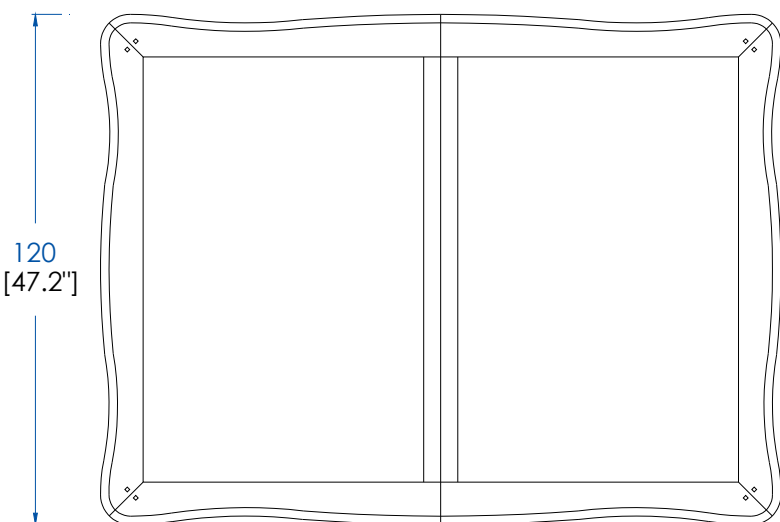

## VP\_R137 - Buffet décor lacet – L 210 H 95 P 51 cm

4 portes, 2 tiroirs intérieurs. Structure en hêtre massif. Plateau en merisier plaqué sur multiplis et emboiture en hêtre massif. Côtés et séparation en hêtre plaqué sur multiplis. Arrières, fond, tiroirs, traverses arrière, étagères, taquets et coulisseaux en chêne massif. Crémaillères en hêtre massif. Nombreuses autres finitions disponibles.

## VP\_R137 - Sideboard lacet decor – L 82.6" H 37.4" P 20.1"

4 doors, 2 interior drawers. Structure in solid beech. Top in cherry wood veneer on plywood with solid beech frame. Sides and partition in beech veneer on plywood. Back panels, drawers, back crossbars, shelves, pegs and rails in solid oak, bars in solid beech. Other finishes available.

## VP\_R137 - Aparador decoración lacet – L 210 A 95 P 51 cm

4 puertas, 2 cajones interiores. Bastimento en haya maciza. Sobre en cerezo chapado sobre multilaminado y uniones en haya maciza. laterales y separación en haya chapada sobre multilaminado. Traseras, fondo, cajones travesaños traseros, estante, tacos y guías en roble macizo. Cremalleras en haya maciza. Disponible en muchos otros acabados.

# Collection VOLUPTÉ

rochebobois  
PARIS

design Studio Roche Bobois

**VP\_R233 - Table avec bronzes – L 160 H 76 P 120 cm**

Plateau plaqué merisier avec emboîture en merisier. 1 allonge ceinturée de 80 cm, ouverture coulisses bois, avec piètement de renfort. Nombreuses autres finitions disponibles