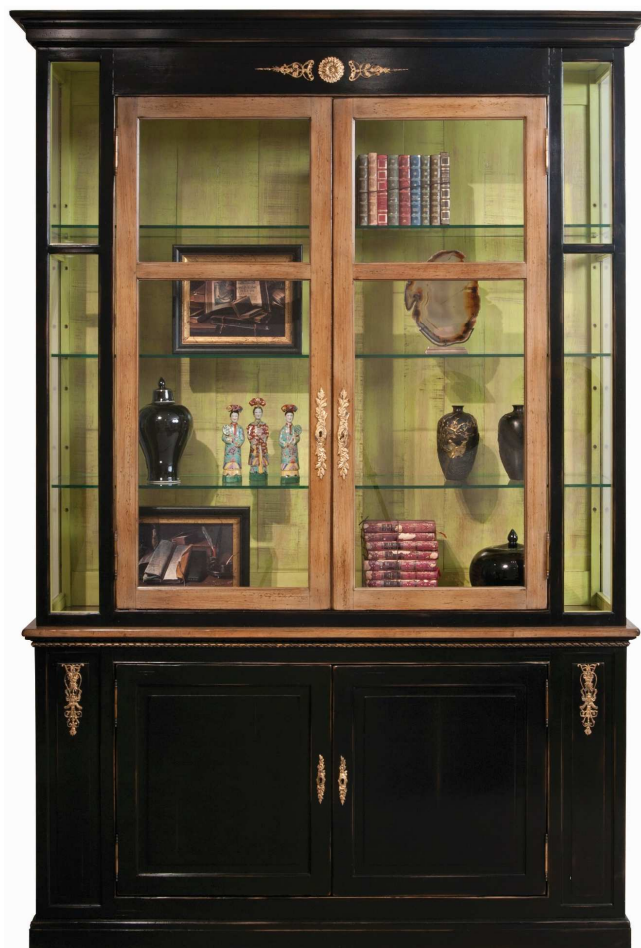

Collection VOLUPTÉ

rochebobois
PARIS

design Studio Roche Bobois

Bibliothèque 2 corps - Bookcase 2 parts - Biblioteca 2 cuerpos

JO320