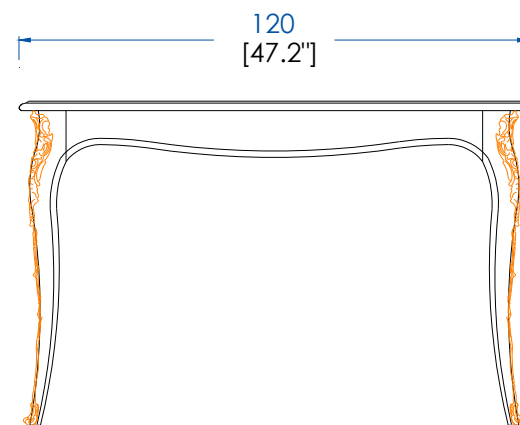

## VP\_R137 - Buffet décor lacet – L 210 H 95 P 51 cm

4 portes, 2 tiroirs intérieurs. Structure en hêtre massif. Plateau en merisier plaqué sur multiplis et emboiture en hêtre massif. Côtés et séparation en hêtre plaqué sur multiplis. Arrières, fond, tiroirs, traverses arrière, étagères, taquets et coulisseaux en chêne massif. Crémaillères en hêtre massif. Nombreuses autres finitions disponibles.

## VP\_R137 - Sideboard lacet decor – L 82.6" H 37.4" P 20.1"

4 doors, 2 interior drawers. Structure in solid beech. Top in cherry wood veneer on plywood with solid beech frame. Sides and partition in beech veneer on plywood. Back panels, drawers, back crossbars, shelves, pegs and rails in solid oak, bars in solid beech. Other finishes available.

# Collection VOLUPTÉ

rochebobois  
PARIS

design Studio Roche Bobois

**VP\_R233 - Table avec bronzes – L 160 H 76 P 120 cm**

Plateau plaqué merisier avec emboîture en merisier. 1 allonge ceinturée de 80 cm, ouverture coulisses bois, avec piètement de renfort. Nombreuses autres finitions disponibles