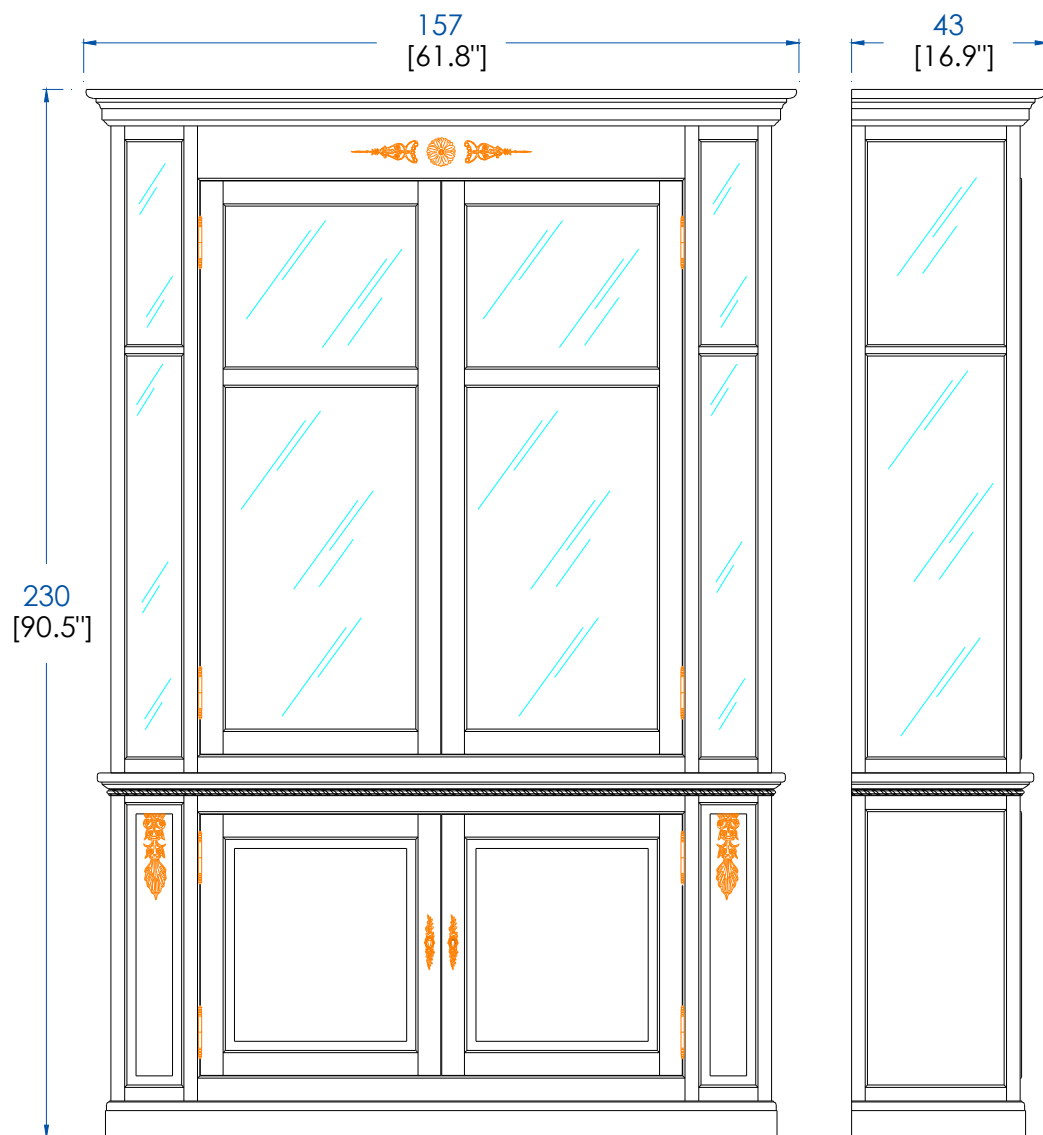

Collection VOLUPTÉ

rochebobois
PARIS

design Studio Roche Bobois

VP_R337 - Bibliothèque 2 corps – L 157 H 230 P 43 cm

Bibliothèque, structure en hêtre massif, composée d'une partie basse et haute.

Partie basse avec 2 portes, plateau en merisier plaqué sur multiplis et emboîture en merisier massif. Portes en hêtre plaqué sur multiplis et emboîture en hêtre massif. Côtés et séparation en hêtre plaqué sur multiplis. Crémaillères en hêtre massif.

Partie haute avec portes vitrées et encadrement en merisier massif. Corniche en hêtre plaqué sur multiplis et en hêtre massif. Quincaillerie bronzes plaqués à la feuille dorée patinée et verre. Nombreuses autres finitions disponibles

VP_R337 - Bookcase 2 parts – L 61.8" H 90.5" P 16.9"

Bookcase, structure in solid beech, including a top and bottom parts.

Bottom part with 2 doors, top in cherry wood veneer on plywood and frame in solid cherry wood. Doors in beech veneer on plywood and frame in solid beech. Sides and partitions in beech veneer on plywood. Bars in solid beech.

Top part with glass doors and frame in solid cherry wood. Moulding in beech veneer over plywood and in solid beech. Hardware in bronze covered in gold leaf, with patina finish and glass. Many other finishes available.

VP_R337 - Biblioteca 2 cuerpos – L 157 A 230 P 43 cm

Biblioteca, estructura en haya maciza, compuesta de una parte baja y alta.

Parte baja con 2 puertas, sobre en cerezo chapado sobre multilaminado y unión en cerezo macizo. Puertas en haya chapada sobre multilaminado y unión en haya maciza. laterale y separación en haya chapada sobre multilaminado. Cremalleras en haya maciza.

Parte alta puertas acristaladas y marco en cerezo macizo macizo. cornisa en haya chapada sobre multilaminado y en haya maciza. Quincallería bronzes chapados pan de oro patinado y cristal. Numerosos otros acabados disponibles.