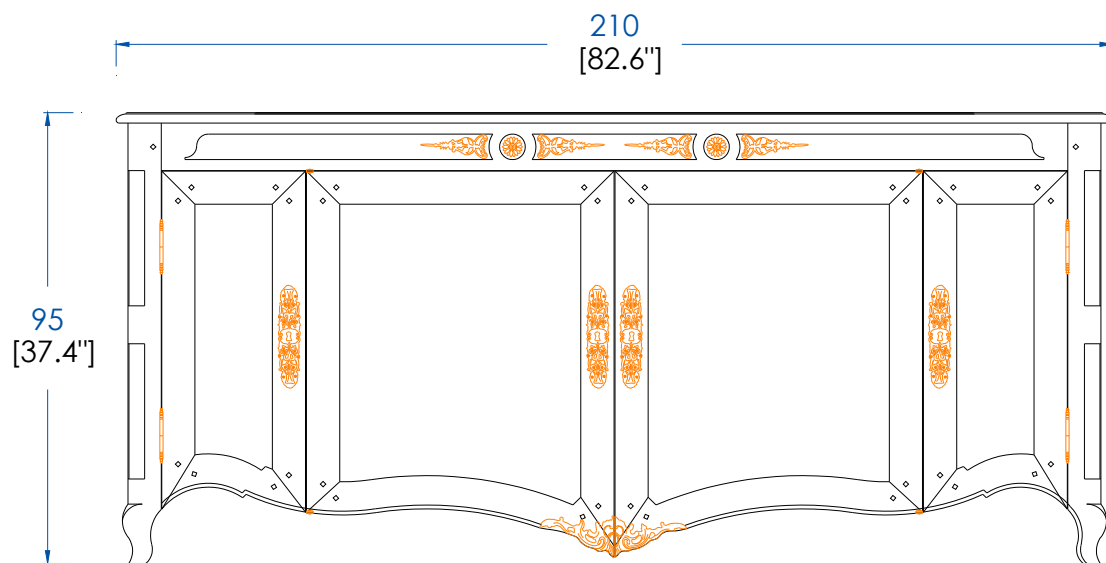

## VP\_R137 - Buffet décor lacet – L 210 H 95 P 51 cm

4 portes, 2 tiroirs intérieurs. Structure en hêtre massif. Plateau en merisier plaqué sur multiplis et emboiture en hêtre massif. Côtés et séparation en hêtre plaqué sur multiplis. Arrières, fond, tiroirs, traverses arrière, étagères, taquets et coulisseaux en chêne massif. Crémaillères en hêtre massif. Nombreuses autres finitions disponibles.

## VP\_R137 - Sideboard lacet decor – L 82.6" H 37.4" P 20.1"

4 doors, 2 interior drawers. Structure in solid beech. Top in cherry wood veneer on plywood with solid beech frame. Sides and partition in beech veneer on plywood. Back panels, drawers, back crossbars, shelves, pegs and rails in solid oak, bars in solid beech. Other finishes available.