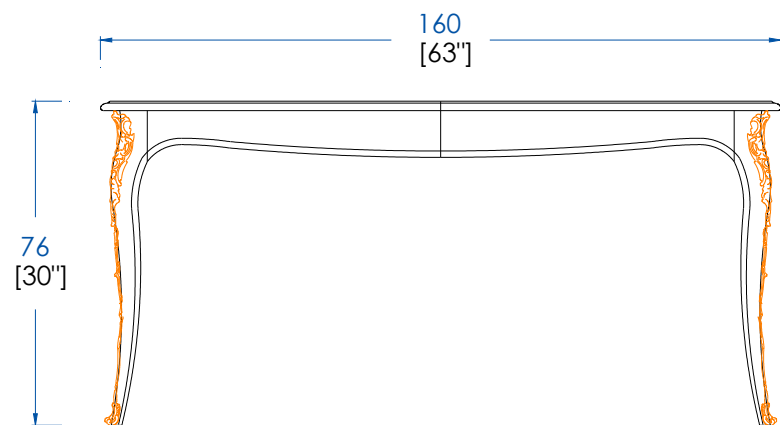

## VP\_R137 - Buffet décor lacet – L 210 H 95 P 51 cm

4 portes, 2 tiroirs intérieurs. Structure en hêtre massif. Plateau en merisier plaqué sur multiplis et emboiture en hêtre massif. Côtés et séparation en hêtre plaqué sur multiplis. Arrières, fond, tiroirs, traverses arrière, étagères, taquets et coulisseaux en chêne massif. Crémaillères en hêtre massif. Nombreuses autres finitions disponibles.

## VP\_R137 - Sideboard lacet decor – L 82.6" H 37.4" P 20.1"

4 doors, 2 interior drawers. Structure in solid beech. Top in cherry wood veneer on plywood with solid beech frame. Sides and partition in beech veneer on plywood. Back panels, drawers, back crossbars, shelves, pegs and rails in solid oak, bars in solid beech. Other finishes available.

# Collection VOLUPTÉ

rochebobois  
PARIS

design Studio Roche Bobois

**VP\_R233 - Table avec bronzes – L 160 H 76 P 120 cm**

Plateau plaqué merisier avec emboîture en merisier. 1 allonge ceinturée de 80 cm, ouverture coulisses bois, avec piètement de renfort. Nombreuses autres finitions disponibles

**VP\_R233 - Table with bronze hardware – L 63" H 30" P 47.2"**

Top in cherry wood veneer with cherry wood frame. 1 belt extension leaf of 31.5", opening with wooden slides. Reinforced legs. Other finishes available.