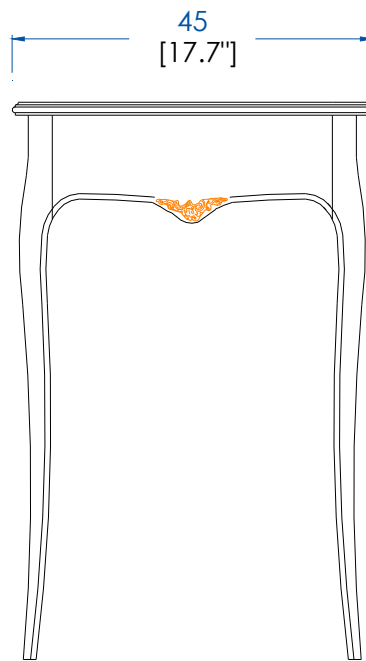

Nombreuses autres finitions disponibles.

**VP\_R6001 - Bedside table 2 drawers – L 17.7" H 27.5" P 11.8"**

Structure and drawer fronts in solid beech. Top in cherry wood veneer on plywood with solid cherry wood frame. Drawers sides and back, and rails in solid oak. Hardware in bronze covered in gold leaf, with patina finish. Other finishes available.

**VP\_R6001 - Mesita 2 cajones – L 45 A 70 P 30 cm**

Estructura y frontal de los cajones en haya maciza. Sobre en cerezo chapado sobre multilaminado y uniones en cerezo macizo. Laterales y fondo de los cajones, guías en roble macizo.

## VP\_R6002 - Guéridon 1 tiroir – L 45 H 70 P 45 cm

Structure et façade du tiroir en hêtre massif. Plateau en merisier plaqué sur multiplis et emboîture en merisier massif. Côtés et fond du tiroir, coulisseaux en chêne massif. Quincaillerie en bronzes plaqués à la feuille dorée patinée. Nombreuses autres finitions disponibles.

## VP\_R6002 - Pedestal table 1 drawer – L 17.7" H 27.5" P 17.7"

Structure and drawer front in solid beech. Top in cherry wood veneer on plywood with solid cherry wood frame. Drawer sides and back, and rails in solid oak. Hardware in bronze covered in gold leaf, with patina finish. Other finishes available.